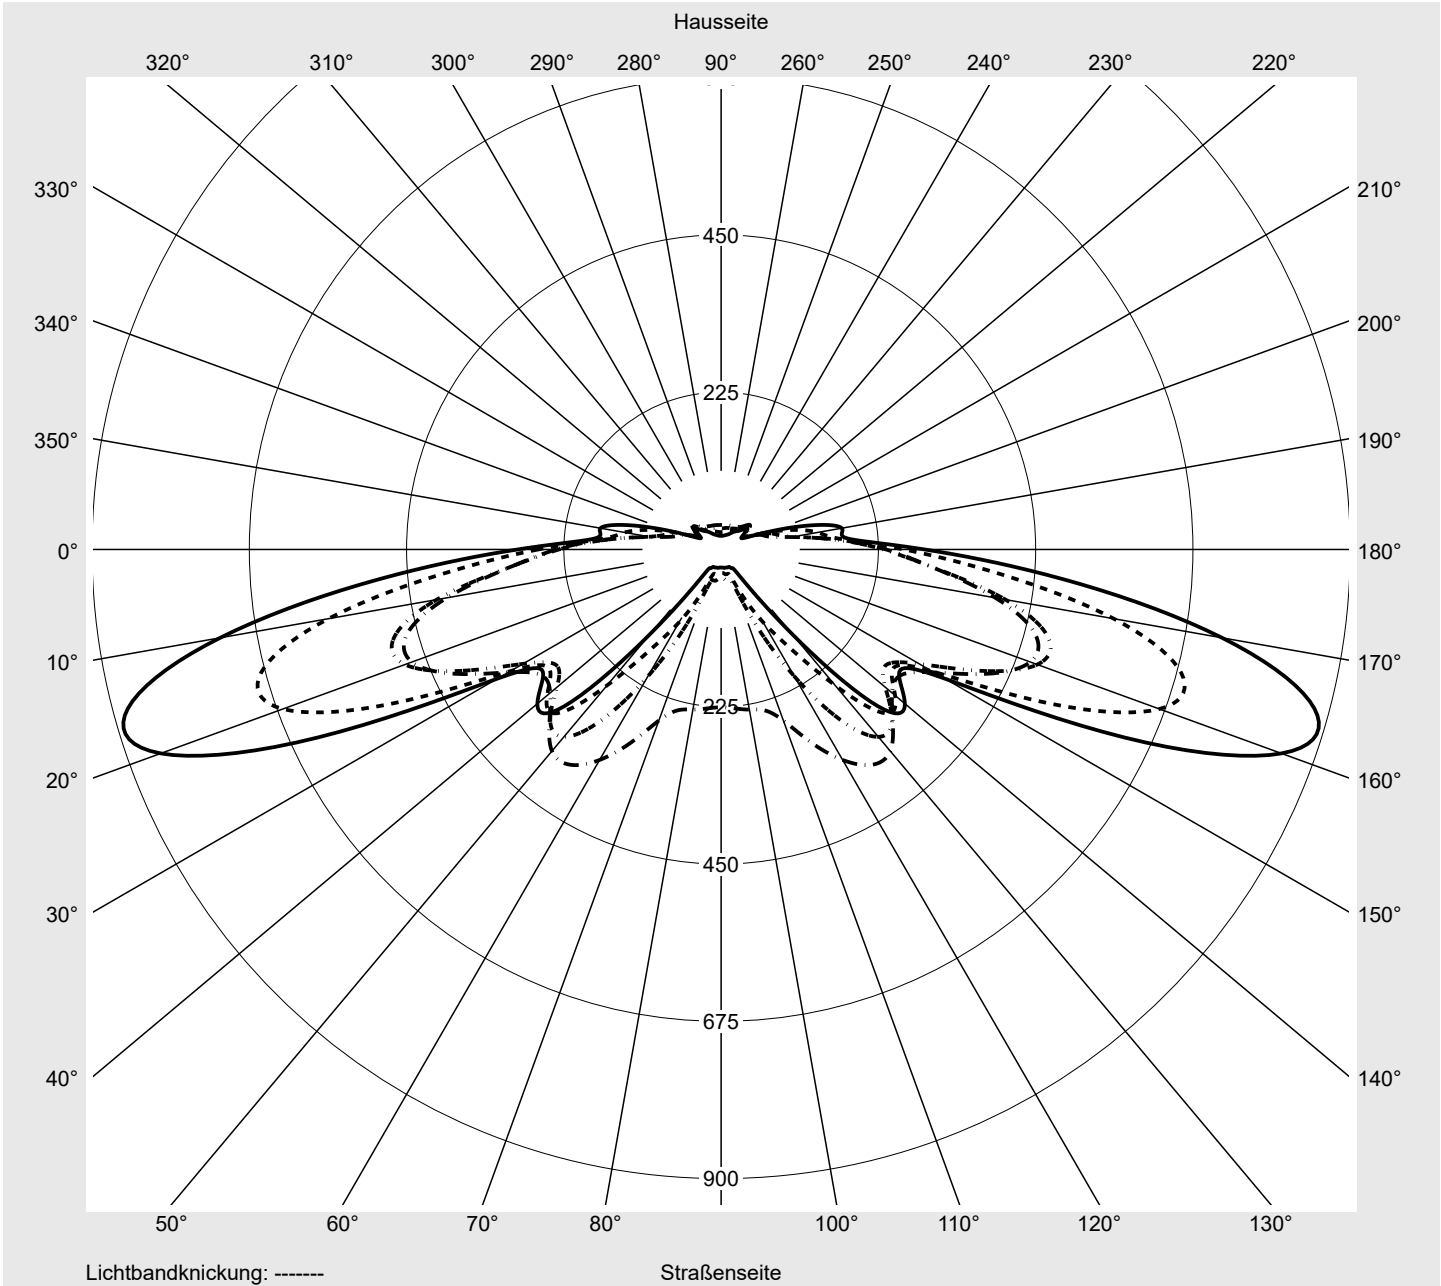

Leuchtenbetriebswirkungsgrade

Eta 100.0%
Eta 0° - 90° 100.0%
Eta 90° - 180° 0.0%

Lichtstärkeklasse nach EN13201-2

Klasse: G3
Imax 70° 878.7
Imax 80° 57.3
Imax 90° 0.0
Imax >90° 0.0
Imax >95° 0.0

Messbedingungen

DIN EN 13032 und DIN 5032

Lichttechnischer Prüfbefund

Familie Streetlight 21 micro LED	Bestell-Nr.: 5XE1U31U08CB EAN: 4069025148742	LP-Nummer 59536_175
--	---	-------------------------------

Kegelmantelkurven in cd/klm **KMK 70°** **KMK 67,5°** **KMK 65°** **KMK 62,5°** **siteco**