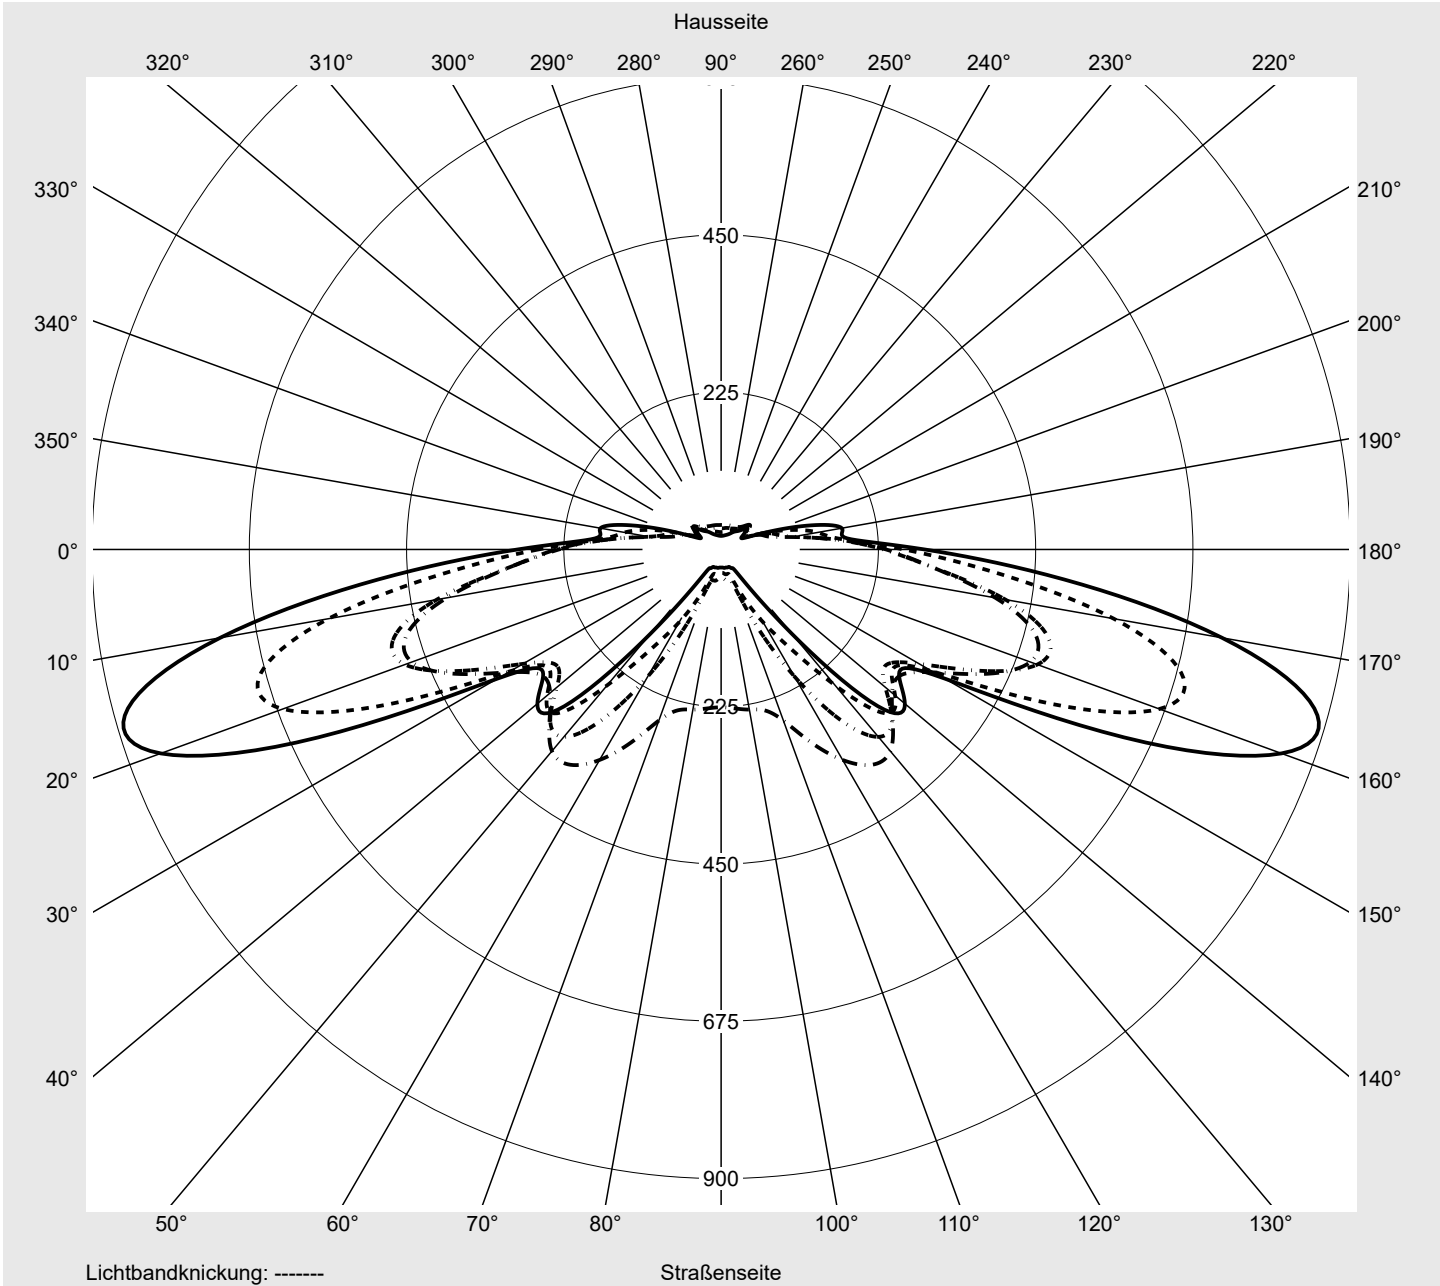

Leuchtenbetriebswirkungsgrade

Eta	100.0%
Eta 0° - 90°	100.0%
Eta 90° - 180°	0.0%

Lichtstärkeklasse nach EN13201-2

Klasse:	G3
Imax 70°	878.7
Imax 80°	57.3
Imax 90°	0.0
Imax >90°	0.0
Imax >95°	0.0

Messbedingungen

Kegelmantelkurven in cd/klm **KMK 70°** **KMK 67,5°** **KMK 65°** **KMK 62,5°** **siteco**

Lichttechnischer Prüfbefund

Familie Streetlight 21 micro LED	Bestell-Nr.: 5XE1U31U08DB EAN: 4069025148773	LP-Nummer 59536_6
Wertetabelle Lichtstärkemessung		Maximale Lichtstärke
		siteco