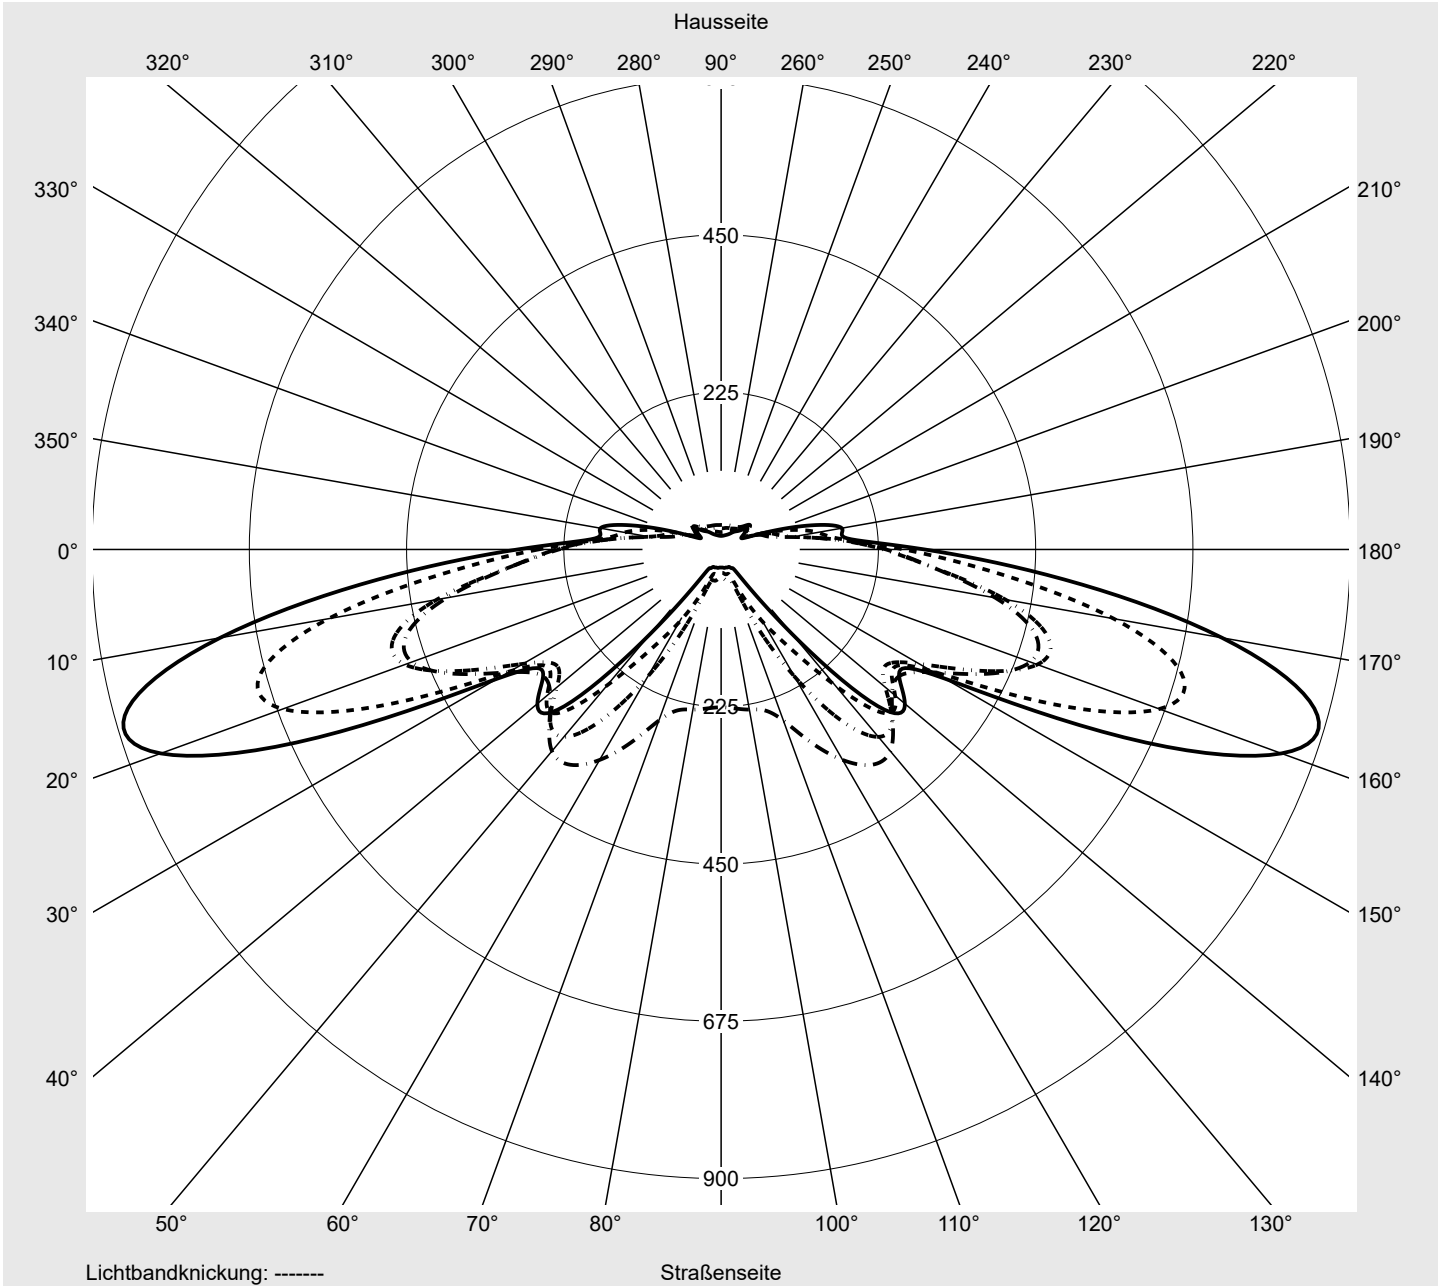

Leuchtenbetriebswirkungsgrade

Eta 100.0%
Eta 0° - 90° 100.0%
Eta 90° - 180° 0.0%

Lichtstärkeklasse nach EN13201-2

Klasse: G3
Imax 70° 878.7
Imax 80° 57.3
Imax 90° 0.0
Imax >90° 0.0
Imax >95° 0.0

Messbedingungen

DIN EN 13032 und DIN 5032

Lichttechnischer Prüfbefund

Familie Streetlight 21 micro LED	Bestell-Nr.: 5XE1U31V08CB EAN: 4069025148780	LP-Nummer 59536_178
--	---	-------------------------------

Kegelmantelkurven in cd/klm **KMK 70°** **KMK 67,5°** **KMK 65°** **KMK 62,5°** **siteco**