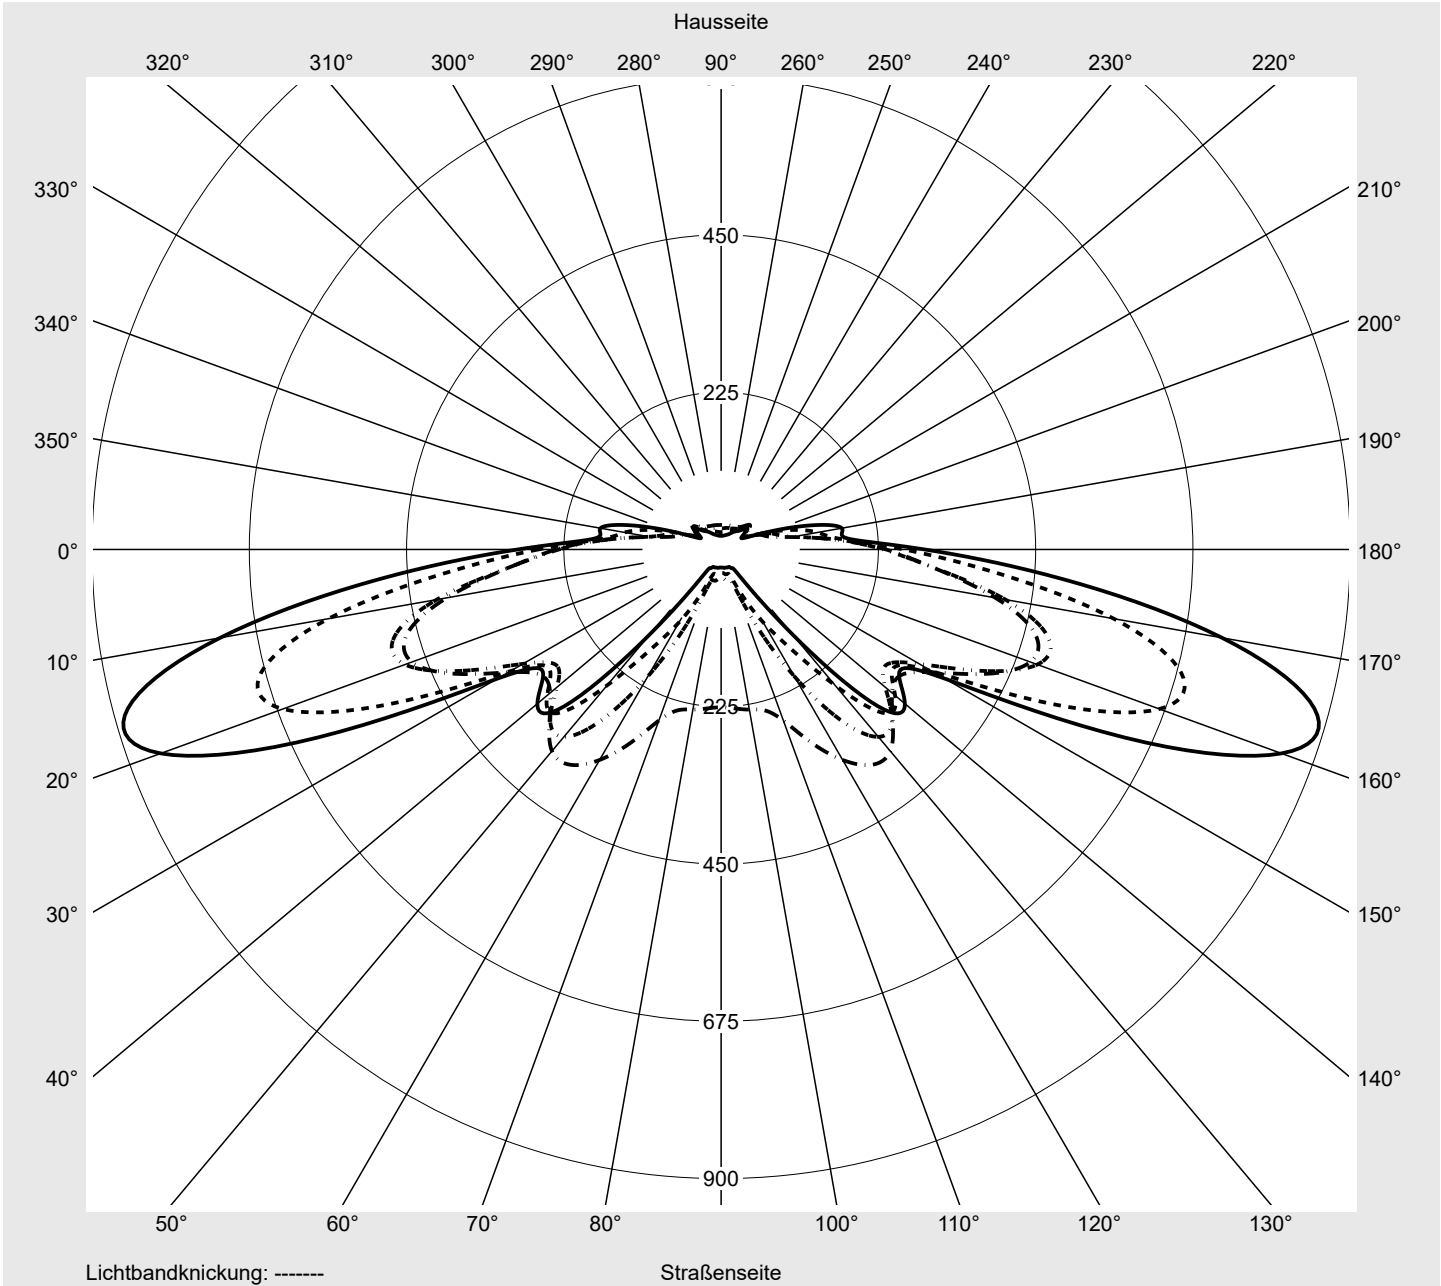

Lichttechnischer Prüfbefund

Familie Streetlight 21 micro LED	Bestell-Nr.: 5XE1U31V08DB EAN: 4069025148803	LP-Nummer 59536_7

Kegelmantelkurven in cd/klm   **KMK 70°**   **KMK 67,5°**   **KMK 65°**   **KMK 62,5°**   **siteco**

Lichttechnischer Prüfbefund

Familie Streetlight 21 micro LED	Bestell-Nr.: 5XE1U31V08DB EAN: 4069025148803	LP-Nummer 59536_7
Wertetabelle Lichtstärkemessung		Maximale Lichtstärke
		siteco

C- Ebenen	0° 180°	5° 175°	10° 170°	15° 165°	20° 160°	25° 155°	30° 150°	35° 145°	40° 140°	45° 135°	50° 130°	55° 125°	60° 120°
γ	Lichtstärke in cd/klm												
0,0°	267.5	267.5	267.5	267.5	267.5	267.5	267.5	267.5	267.5	267.5	267.5	267.5	267.5
2,5°	267.2	267.2	267.4	267.7	268.0	268.2	268.3	268.4	268.7	268.6	268.6	268.7	268.7
5,0°	266.9	266.9	267.2	267.8	268.6	268.9	269.1	269.3	269.8	269.6	269.6	269.8	269.9
7,5°	266.5	266.7	267.4	268.3	269.0	269.1	269.0	269.1	269.2	269.0	268.6	268.3	268.2
10,0°	266.2	266.6	267.5	268.8	269.4	269.4	269.0	268.9	268.7	268.3	267.5	266.8	266.5
12,5°	265.7	266.8	267.7	268.9	269.3	269.2	268.7	268.4	268.0	267.7	267.2	266.8	266.7
15,0°	265.2	267.0	267.9	269.1	269.2	269.1	268.3	267.9	267.3	267.0	266.9	266.8	267.0
17,5°	265.2	267.9	268.8	269.7	270.1	270.0	269.8	269.8	269.9	270.4	270.8	271.1	271.6
20,0°	265.1	268.9	269.6	270.3	271.0	270.8	271.2	271.7	272.4	273.8	274.7	275.4	276.3
22,5°	264.0	268.4	269.8	270.7	272.2	273.3	274.8	276.9	278.7	280.6	282.2	283.8	285.0
25,0°	262.8	268.0	269.9	271.2	273.4	275.7	278.4	282.1	285.0	287.4	289.7	292.2	293.7
27,5°	262.3	269.0	271.7	274.3	277.9	281.8	286.1	291.1	295.3	299.0	301.4	302.9	302.7
30,0°	261.9	269.9	273.5	277.4	282.5	287.8	293.9	300.0	305.5	310.6	313.1	313.5	311.7
32,5°	261.8	271.7	277.3	283.5	291.4	299.5	307.7	315.0	321.0	325.6	326.4	323.2	318.0
35,0°	261.7	273.6	281.1	289.6	300.3	311.1	321.4	329.9	336.4	340.6	339.8	332.9	324.3
37,5°	252.3	268.4	281.4	296.0	311.7	326.6	338.9	348.1	353.7	354.6	350.3	339.3	327.6
40,0°	243.0	263.2	281.8	302.4	323.1	342.1	356.4	366.4	370.9	368.7	360.7	345.6	330.9
42,5°	229.8	256.4	281.5	309.4	338.2	363.9	378.3	385.7	385.6	377.9	365.2	348.0	332.0
45,0°	216.5	249.6	281.2	316.3	353.3	385.7	400.3	405.0	400.3	387.0	369.7	350.4	333.1
47,5°	219.3	258.6	295.9	335.0	373.2	403.4	416.6	415.9	404.4	385.7	366.0	350.2	338.2
50,0°	222.0	267.6	310.6	353.7	393.0	421.0	433.0	426.9	408.5	384.3	362.2	350.0	343.3
52,5°	230.3	281.2	331.6	380.9	415.7	432.1	429.8	415.1	391.8	372.1	363.5	370.8	388.4
55,0°	238.5	294.7	352.7	408.1	438.3	443.1	426.6	403.4	375.0	359.8	364.8	391.6	433.4
57,5°	239.2	300.2	368.4	426.7	449.2	436.9	401.3	371.3	353.4	354.2	384.0	423.0	459.6
60,0°	239.9	305.7	384.0	445.2	460.1	430.6	376.1	339.2	331.9	348.6	403.2	454.3	485.7
62,5°	236.0	306.5	398.6	464.7	470.8	420.8	351.7	313.7	319.3	347.2	376.6	376.0	347.7
65,0°	232.2	307.3	413.1	484.1	481.4	410.9	327.3	288.2	306.7	345.7	350.0	297.8	209.7
67,5°	261.7	400.0	570.4	681.4	667.3	523.6	348.4	299.5	324.9	331.4	253.7	172.7	120.4
70,0°	291.2	492.6	727.8	878.7	853.1	636.3	369.5	310.8	343.1	317.0	157.5	47.7	31.0
72,5°	353.0	430.5	526.3	594.6	600.5	549.8	505.8	527.8	350.6	186.2	90.1	34.6	25.1
75,0°	414.8	368.5	324.8	310.5	347.9	463.4	642.1	744.8	358.1	55.4	22.7	21.6	19.3
77,5°	236.0	205.6	178.8	168.2	183.7	239.0	334.0	387.5	184.9	33.3	17.6	16.7	14.7
80,0°	57.3	42.7	32.7	25.9	19.4	14.6	25.9	30.2	11.7	11.3	12.5	11.9	10.0
82,5°	30.0	22.6	17.5	14.0	10.7	8.3	13.9	16.1	6.8	6.6	7.4	7.1	6.4
85,0°	2.7	2.5	2.3	2.2	2.1	2.0	2.0	2.0	2.0	2.0	2.3	2.4	2.7
87,5°	1.4	1.3	1.1	1.1	1.0	1.0	1.0	1.0	1.0	1.0	1.1	1.2	1.4
90,0°	0.0	0.0	0.0	0.0	0.0	0.0	0.0	0.0	0.0	0.0	0.0	0.0	0.0