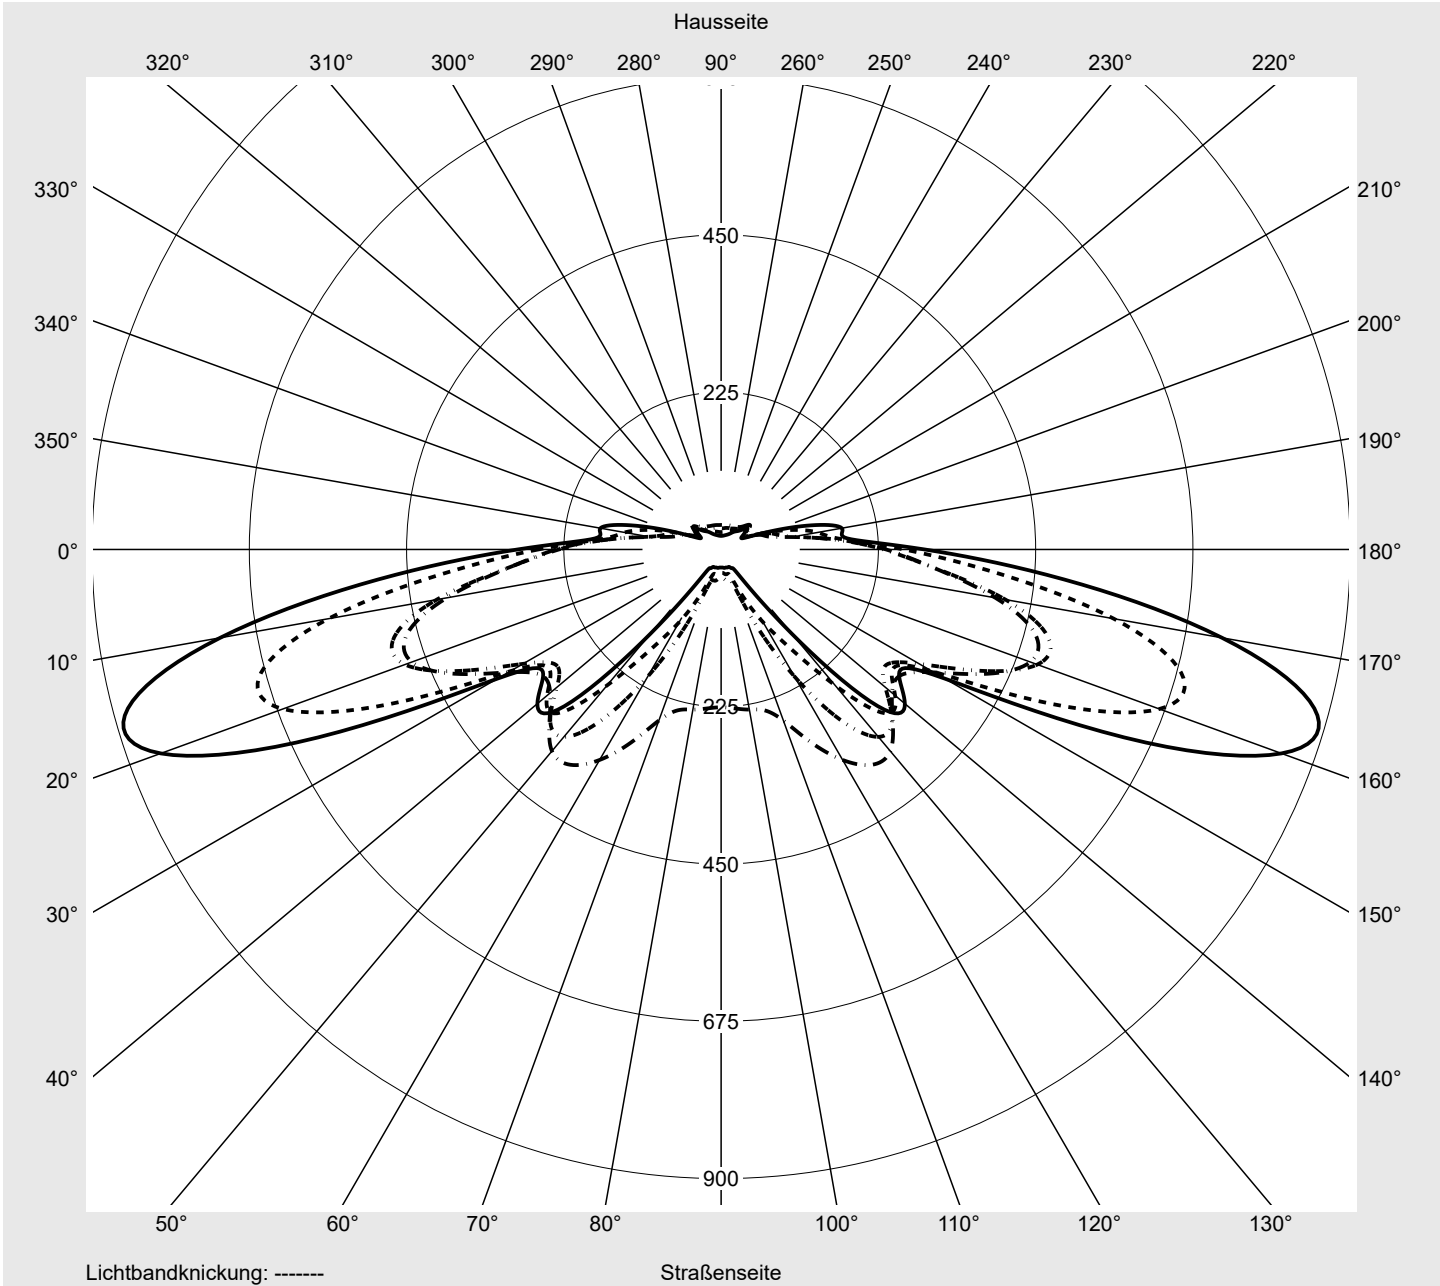

Eta 100.0%

Eta 0° - 90° 100.0%

Eta 90° - 180° 0.0%

Lichtstärkeklasse nach EN13201-2

Klasse: G3

Imax 70° 878.7

Imax 80° 57.3

Imax 90° 0.0

Imax >90° 0.0

Imax >95° 0.0

Messbedingungen

DIN EN 13032 und DIN 5032

Lichttechnischer Prüfbefund

Familie Streetlight 21 micro LED	Bestell-Nr.: 5XE1U33S08DB EAN: 4069025148889	LP-Nummer 59536_187
--	---	-------------------------------

Kegelmantelkurven in cd/klm **KMK 70°** **KMK 67,5°** **KMK 65°** **KMK 62,5°** **siteco**

Lichttechnischer Prüfbefund

Familie Streetlight 21 micro LED	Bestell-Nr.: 5XE1U33S08DB EAN: 4069025148889	LP-Nummer 59536_187
Wertetabelle Lichtstärkemessung		Maximale Lichtstärke
		siteco