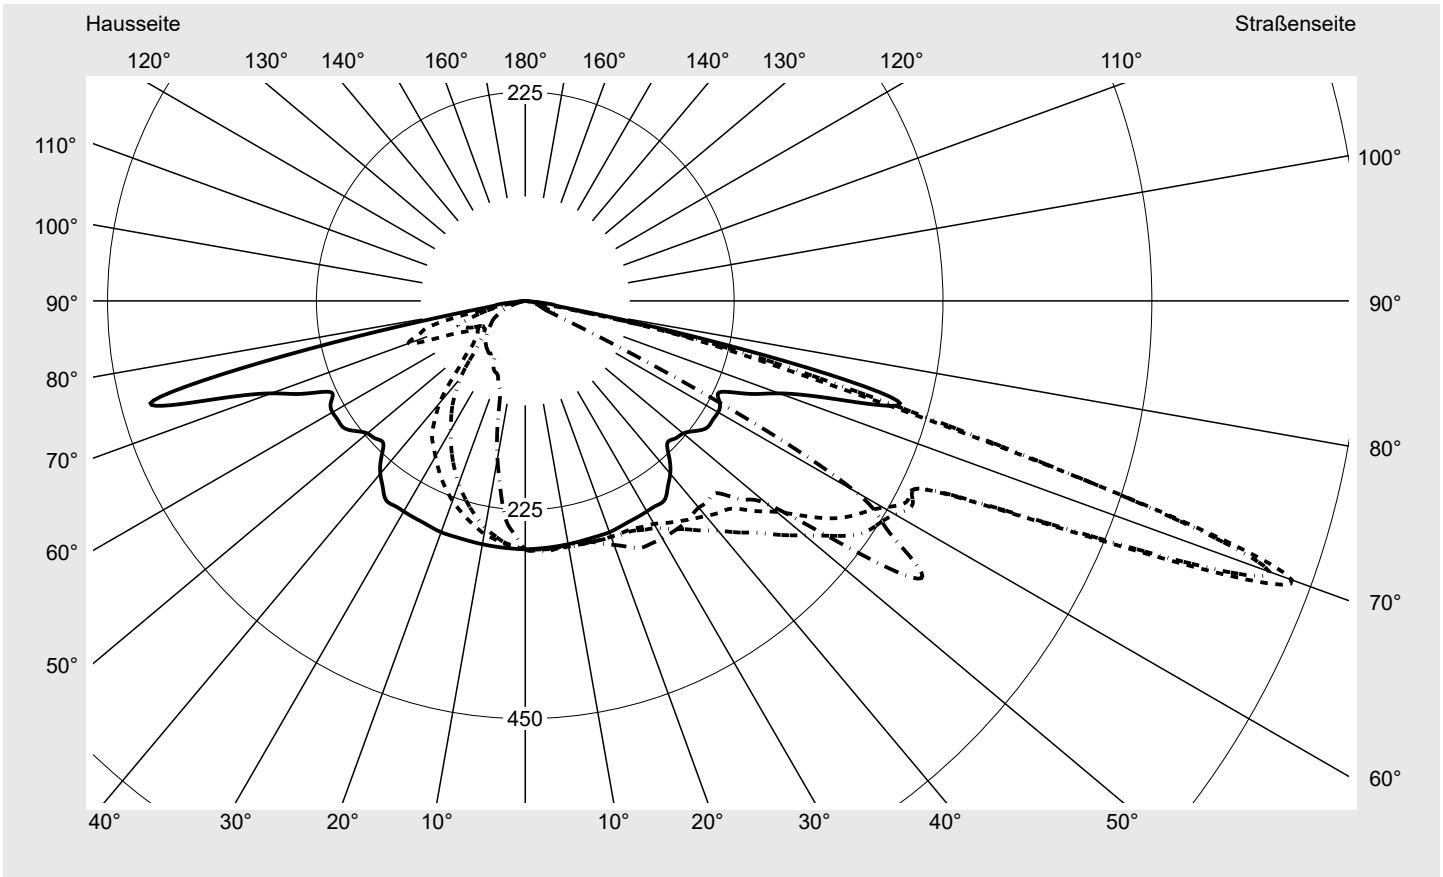

Abdeckung Einscheibensicherheitsglas (ESG)

Bestückung LED 3000 K | CRI ≥ 70

Betriebsgerät EVG-Smart Interface

Bemessungswerte Nettolichtstrom = 5040 lm
Systemleistung = 39.1 W
Lichtausbeute = 128.9 lm/W

Seriendokumentation
18.01.2024

siteco

Lichtstärke in cd/klm

C180-0

C195-15

C200-20

C270-90

Imax: 879 cd/klm

Leuchtenbetriebswirkungsgrade

Eta 100.0%

Eta 0° - 90° 100.0%

Eta 90° - 180° 0.0%

Lichtstärkeklasse nach EN13201-2

Klasse: G3

Imax 70° 878.7

Imax 80° 57.3

Imax 90° 0.0

Kegelmantelkurven in cd/klm **KMK 70°** **KMK 67,5°** **KMK 65°** **KMK 62,5°** **siteco**

Lichttechnischer Prüfbefund

Familie Streetlight 21 micro LED	Bestell-Nr.: 5XE1U33S08DB EAN: 4069025148889	LP-Nummer 59536_187
Wertetabelle Lichtstärkemessung		Maximale Lichtstärke
		siteco