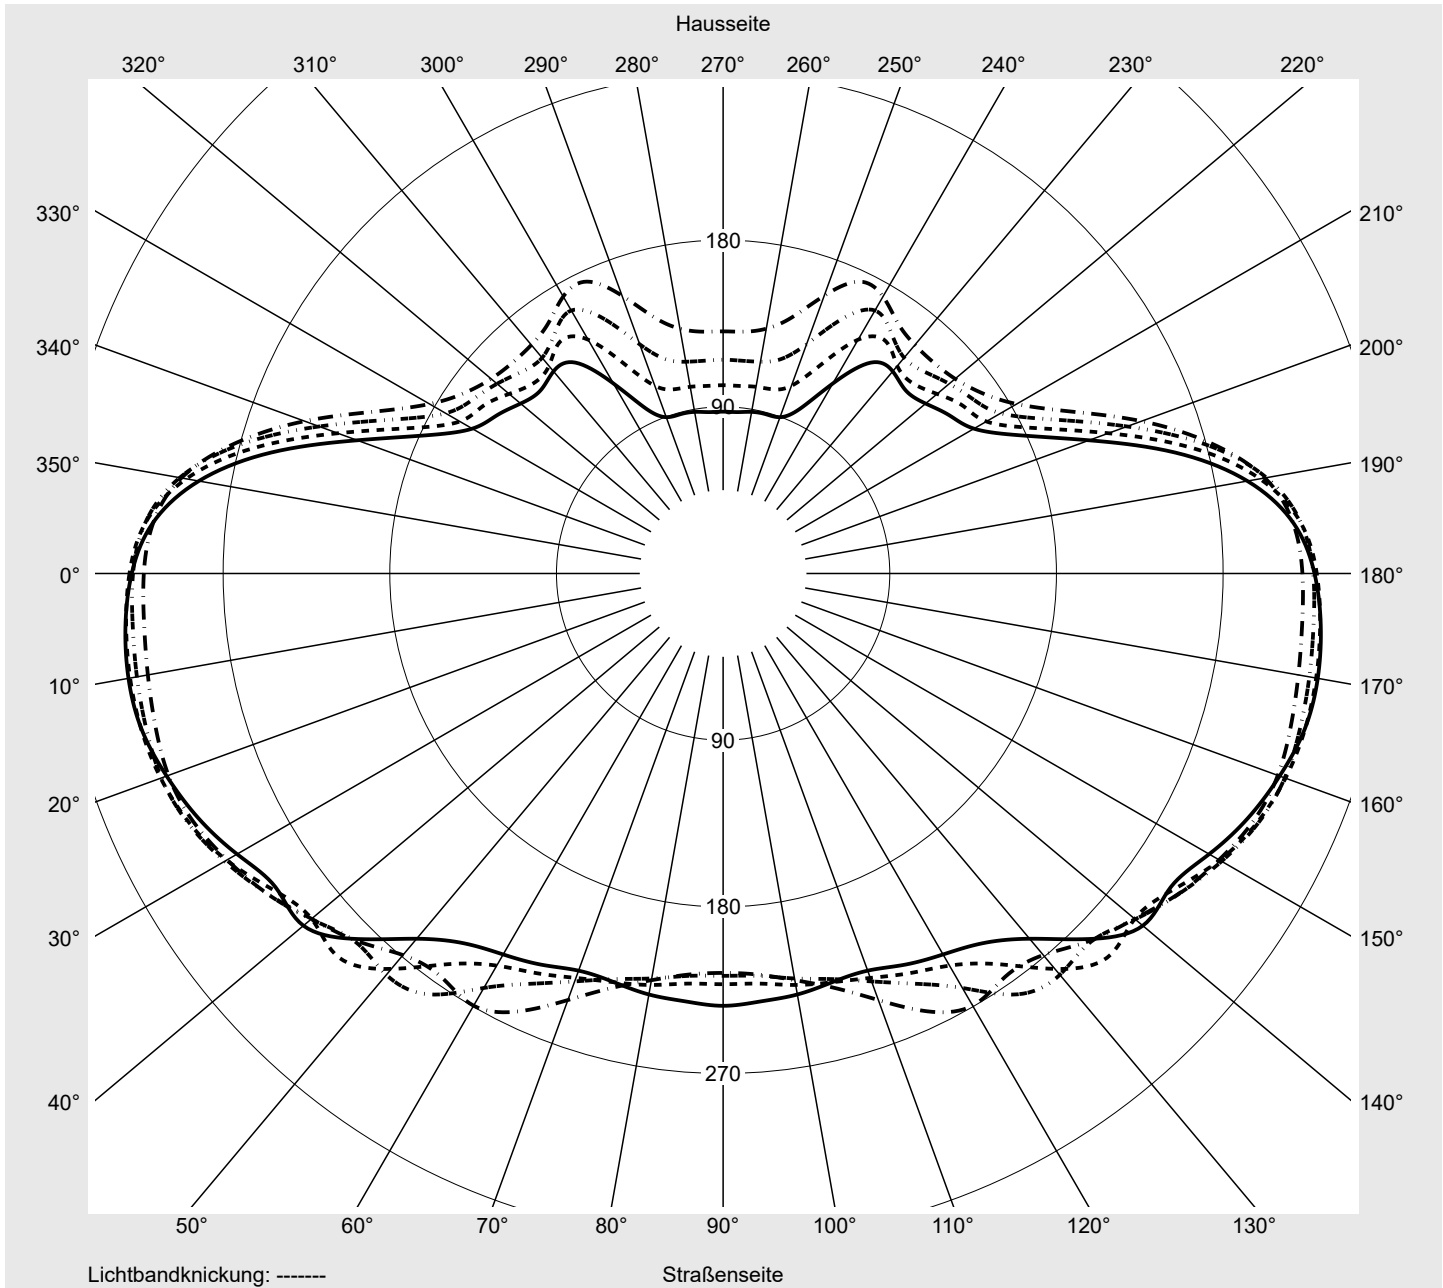

Lichttechnischer Prüfbefund

Familie
Streetlight 21 micro LED

Bestell-Nr.: 5XE1V31G08CB
EAN: 4069025148971

LP-Nummer
59539_155

Ausführung Mastansatz- / Mastaufsatzmontage
Optik asymmetrisch, extrem breit strahlend (P0.5a)
Abdeckung Einscheibensicherheitsglas (ESG)
Bestückung LED 3000 K | CRI ≥ 70
Betriebsgerät EVG SITECO iQ
Bemessungswerte Nettolichtstrom = 2780 lm
 Systemleistung = 19.4 W
 Lichtausbeute = 143.3 lm/W

Leuchtenbetriebswirkungsgrade

Eta 100.0%
 Eta 0° - 90° 100.0%
 Eta 90° - 180° 0.0%

Lichtstärkeklasse nach EN13201-2

Klasse: G6
 Imax 70° 300.7
 Imax 80° 79.4
 Imax 90° 0.0
 Imax >90° 0.0
 Imax >95° 0.0

Messbedingungen

DIN EN 13032 und DIN 5032

Lichttechnischer Prüfbefund

Familie Streetlight 21 micro LED	Bestell-Nr.: 5XE1V31G08CB EAN: 4069025148971	LP-Nummer 59539_155
--	---	-------------------------------

Kegelmantelkurven in cd/klm **KMK 57.5°** **KMK 55°** **KMK 52.5°** **KMK 50°** **siteco**