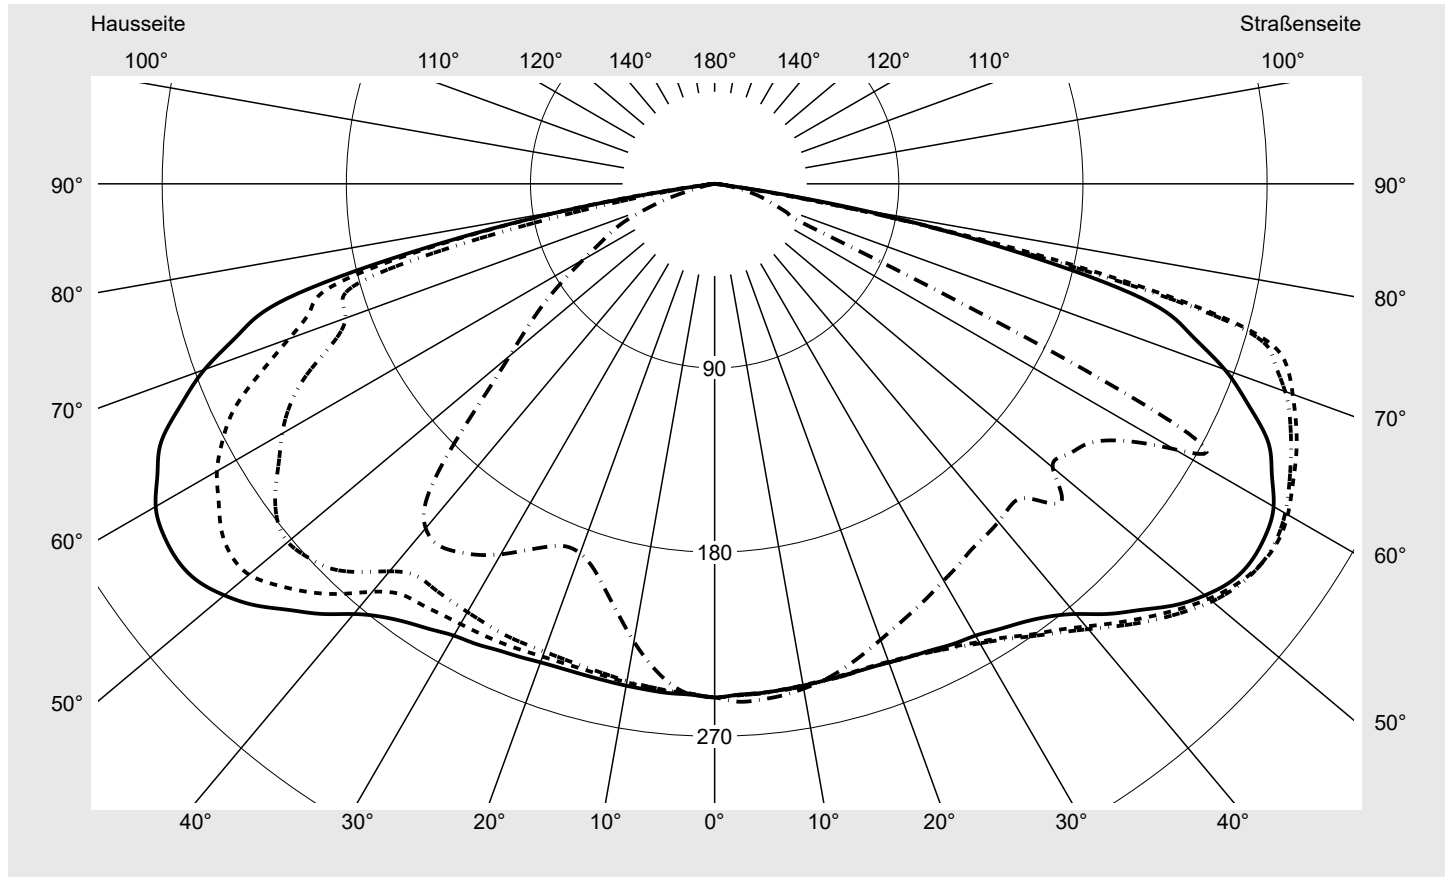

Lichttechnischer Prüfbefund

Familie
Streetlight 21 micro LED

Bestell-Nr.: 5XE1V31G08CB
EAN: 4069025148971

LP-Nummer
59539_155

Ausführung Mastansatz- / Mastaufsatzmontage
Optik asymmetrisch, extrem breit strahlend (P0.5a)
Abdeckung Einscheibensicherheitsglas (ESG)
Bestückung LED 3000 K | CRI ≥ 70
Betriebsgerät EVG SITECO iQ
Bemessungswerte Nettolichtstrom = 2780 lm
 Systemleistung = 19.4 W
 Lichtausbeute = 143.3 lm/W

Leuchtenbetriebswirkungsgrade

Eta 100.0%
 Eta 0° - 90° 100.0%
 Eta 90° - 180° 0.0%

Lichtstärkeklasse nach EN13201-2

Klasse: G6
 Imax 70° 300.7
 Imax 80° 79.4
 Imax 90° 0.0
 Imax >90° 0.0
 Imax >95° 0.0

Messbedingungen