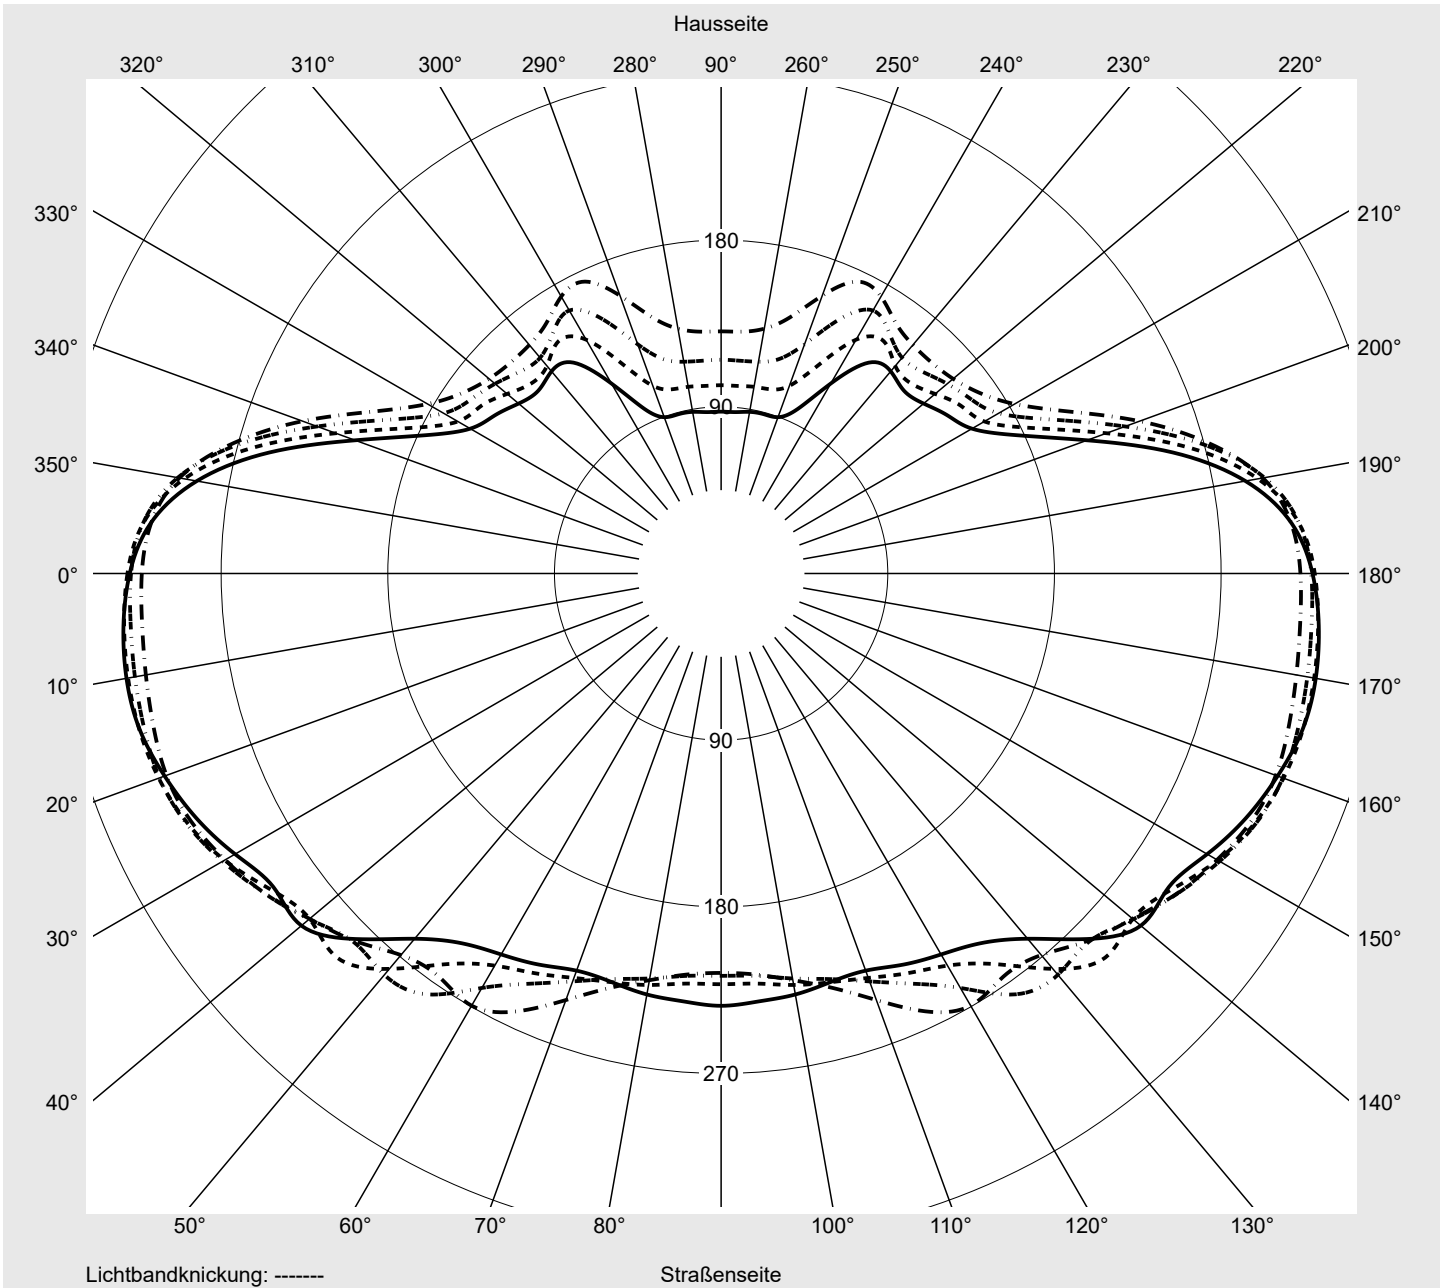

Lichttechnischer Prüfbefund

Familie
Streetlight 21 micro LED

Bestell-Nr.: 5XE1V31G08DB
EAN: 4069025148988

LP-Nummer
59539_140

Ausführung	Mastansatz- / Mastaufsatzmontage
Optik	direkt, asymmetrisch breit strahlend P050001
Abdeckung	Einscheibensicherheitsglas (ESG)
Bestückung	LED 3000 K CRI ≥ 70
Betriebsgerät	EVG SITECO iQ
Bemessungswerte	Nettolichtstrom = 4660 lm Systemleistung = 36.4 W Lichtausbeute = 128 lm/W

Leuchtenbetriebswirkungsgrade

Eta	100.0%
Eta 0° - 90°	100.0%
Eta 90° - 180°	0.0%

Lichtstärkeklasse nach EN13201-2

Klasse:	G6
Imax 70°	300.7
Imax 80°	79.4
Imax 90°	0.0
Imax >90°	0.0
Imax >95°	0.0

Messbedingungen

DIN EN 13032 und DIN 5032

Lichttechnischer Prüfbefund

Familie Streetlight 21 micro LED	Bestell-Nr.: 5XE1V31G08DB EAN: 4069025148988	LP-Nummer 59539_140
--	---	-------------------------------

Kegelmantelkurven in cd/klm **KMK 57,5°** **KMK 55°** **KMK 52,5°** **KMK 50°** **siteco**