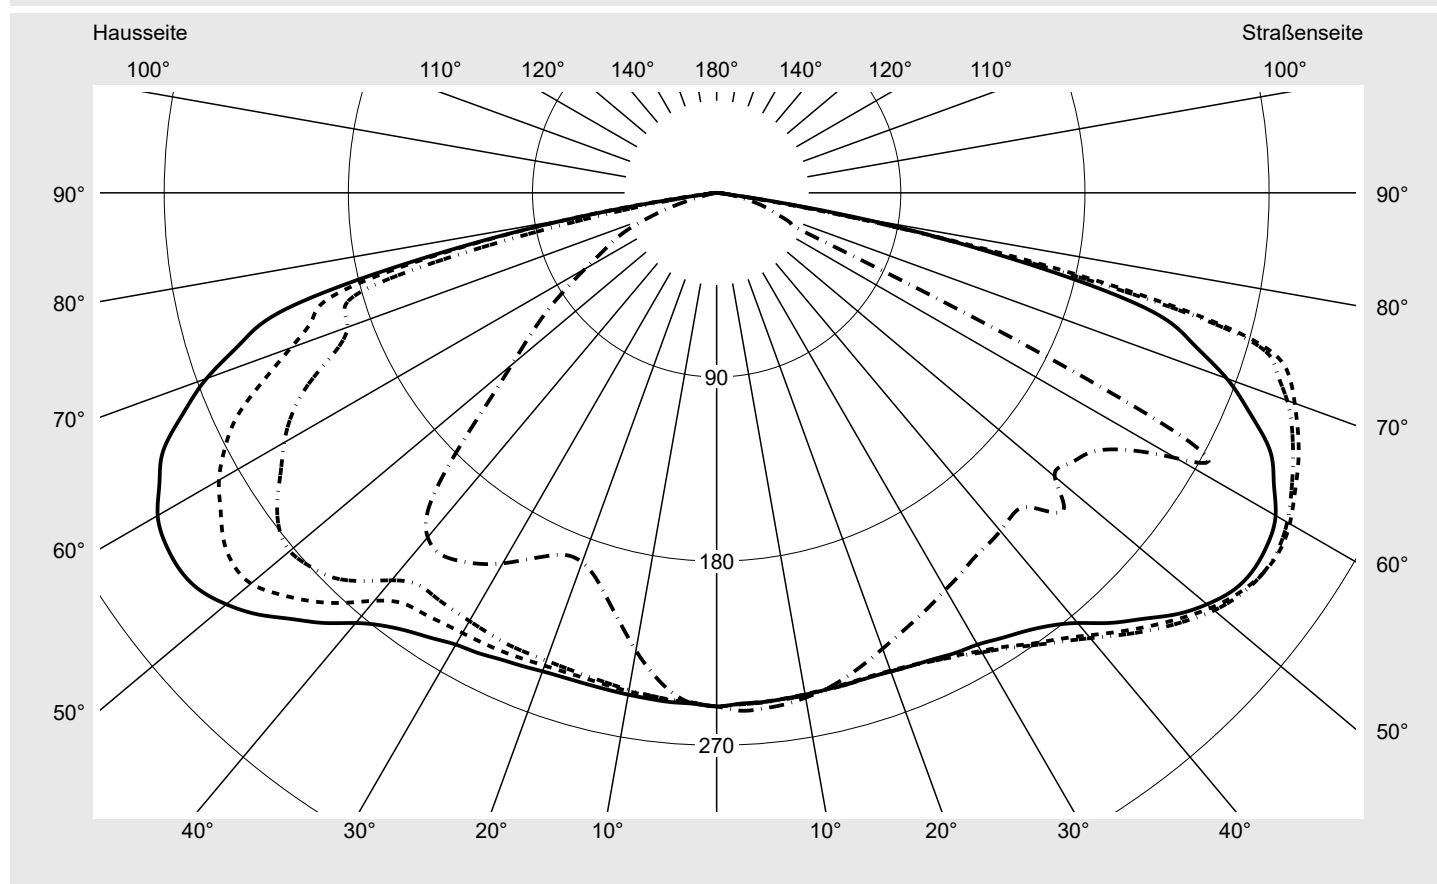

Lichttechnischer Prüfbefund

Familie
Streetlight 21 micro LED

Bestell-Nr.: 5XE1V31G08DB
EAN: 4069025148988

LP-Nummer
59539_140

Ausführung	Mastansatz- / Mastaufsatzmontage
Optik	direkt, asymmetrisch breit strahlend P050001
Abdeckung	Einscheibensicherheitsglas (ESG)
Bestückung	LED 3000 K CRI ≥ 70
Betriebsgerät	EVG SITECO iQ
Bemessungswerte	Nettolichtstrom = 4660 lm Systemleistung = 36.4 W Lichtausbeute = 128 lm/W

Seriendokumentation
18.01.2024

siteco

Lichtstärke in cd/klm

C180-0

C190-10

C195-15

C270-90

Imax: 326 cd/klm

Leuchtenbetriebswirkungsgrade

Eta	100.0%
Eta 0° - 90°	100.0%
Eta 90° - 180°	0.0%

Lichtstärkeklasse nach EN13201-2

Klasse:	G6
Imax 70°	300.7
Imax 80°	79.4
Imax 90°	0.0
Imax >90°	0.0
Imax >95°	0.0

Messbedingungen