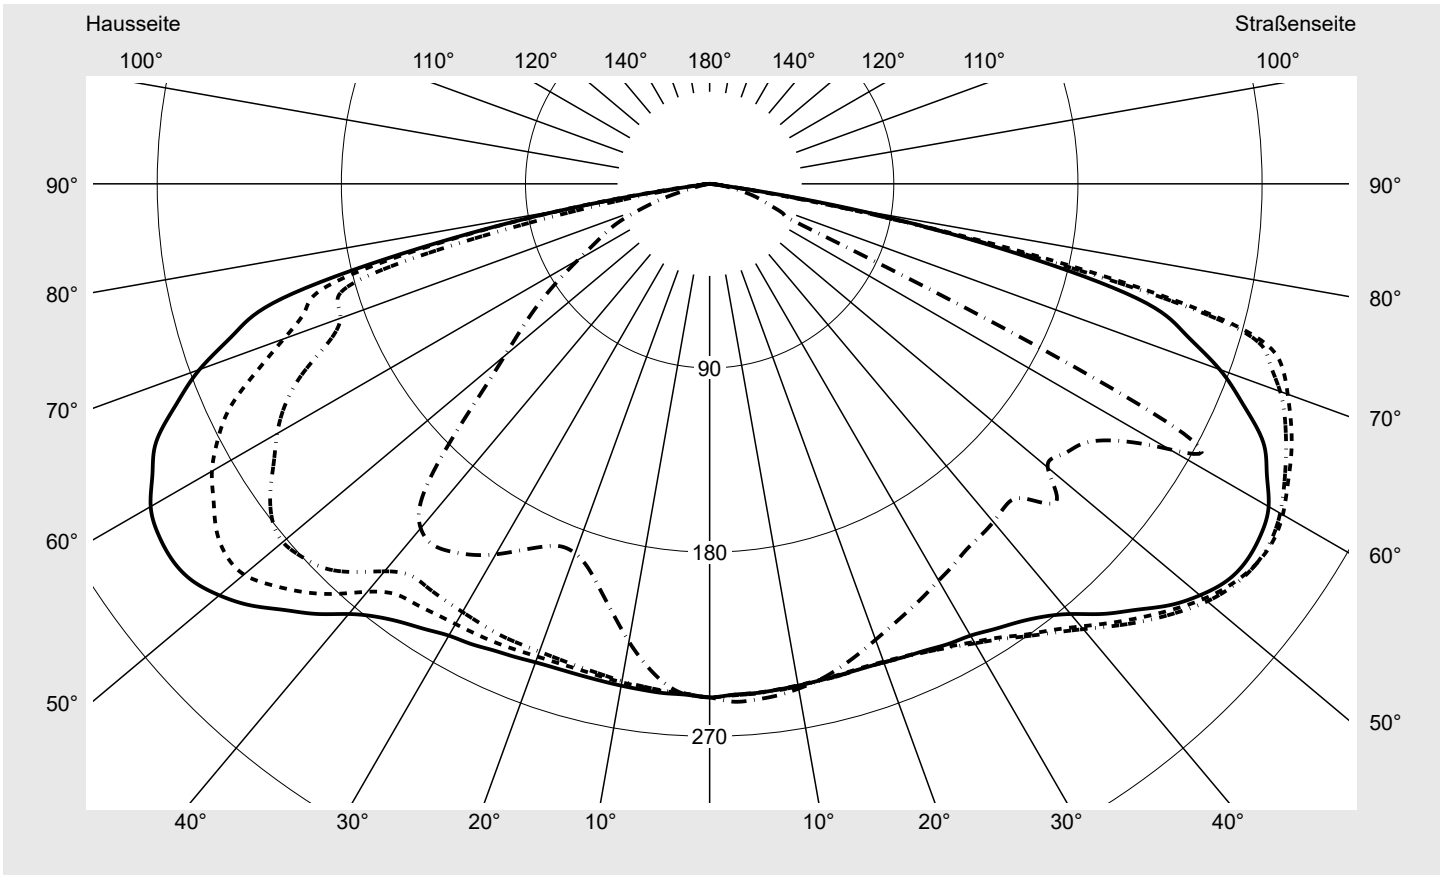

**Optik** direkt, asymmetrisch breit strahlend P050001

**Abdeckung** Einscheibensicherheitsglas (ESG)

**Bestückung** LED 3000 K | CRI ≥ 70

**Betriebsgerät** EVG SITECO iQ - Smart Interface

**Bemessungswerte** Nettolichtstrom = 5030 lm  
Systemleistung = 39.1 W  
Lichtausbeute = 128.6 lm/W

**Seriendokumentation**  
**18.01.2024**

**siteco**

**Lichtstärke in cd/klm**

**C180-0**

**C190-10**

**C195-15**

**C270-90**

**Imax: 326 cd/klm**

**Leuchtenbetriebswirkungsgrade**

Eta 100.0%

Eta 0° - 90° 100.0%

Eta 90° - 180° 0.0%

**Lichtstärkeklasse nach EN13201-2**

Klasse: G6

Imax 70° 300.7

Imax 80° 79.4

Imax 90° 0.0

Imax >90° 0.0

Imax >95° 0.0

**Messbedingungen**

DIN EN 13032 und DIN 5032

**Lichttechnischer Prüfbefund**

<b>Familie</b> Streetlight 21 micro LED	<b>Bestell-Nr.:</b> 5XE1V31U08DB <b>EAN:</b> 4069025149022	<b>LP-Nummer</b> 59539_6
--	---	-----------------------------