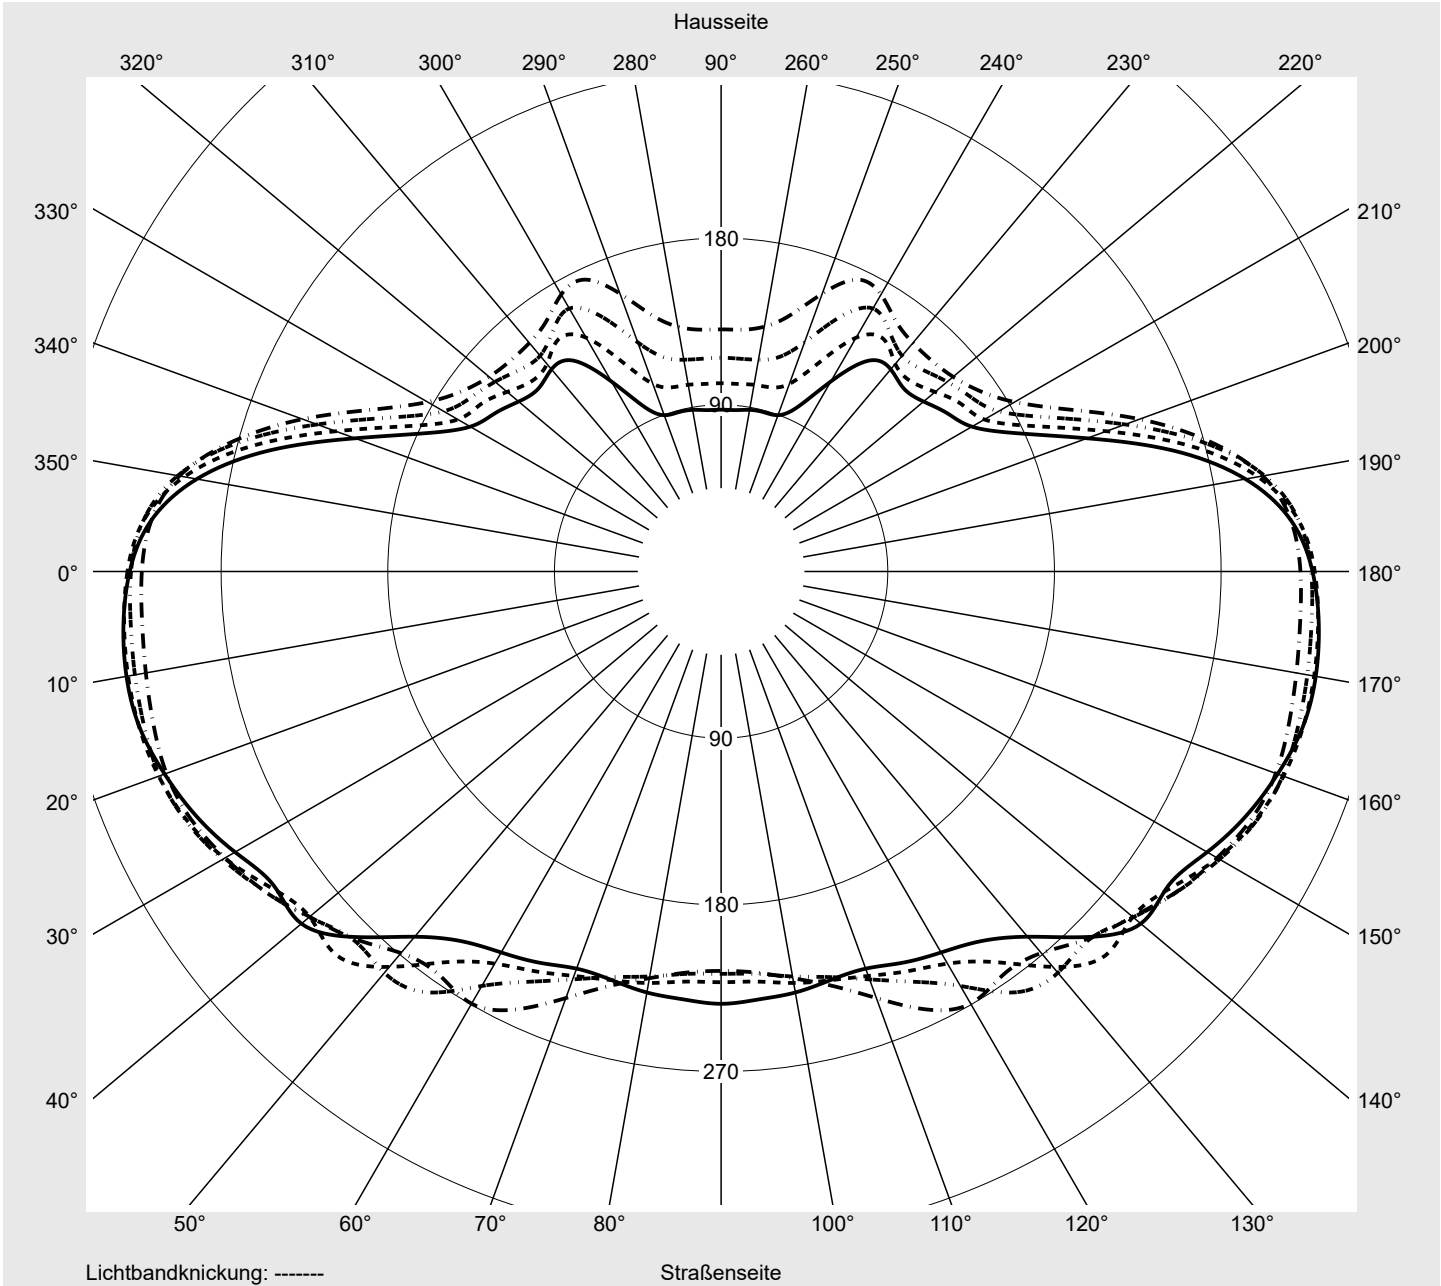

**Leuchtenbetriebswirkungsgrade**

Eta 100.0%

Eta 0° - 90° 100.0%

Eta 90° - 180° 0.0%

**Lichtstärkeklasse nach EN13201-2**

Klasse: G6

Imax 70° 300.7

Imax 80° 79.4

Imax 90° 0.0

Imax >90° 0.0

Imax >95° 0.0

**Messbedingungen**

DIN EN 13032 und DIN 5032

**Lichttechnischer Prüfbefund**

<b>Familie</b> Streetlight 21 micro LED	<b>Bestell-Nr.:</b> 5XE1V31U08DB <b>EAN:</b> 4069025149022	<b>LP-Nummer</b> 59539_6
--	---	-----------------------------

**Kegelmantelkurven in cd/klm**    **KMK 57,5°**    **KMK 55°**    **KMK 52,5°**    **KMK 50°**    **siteco**