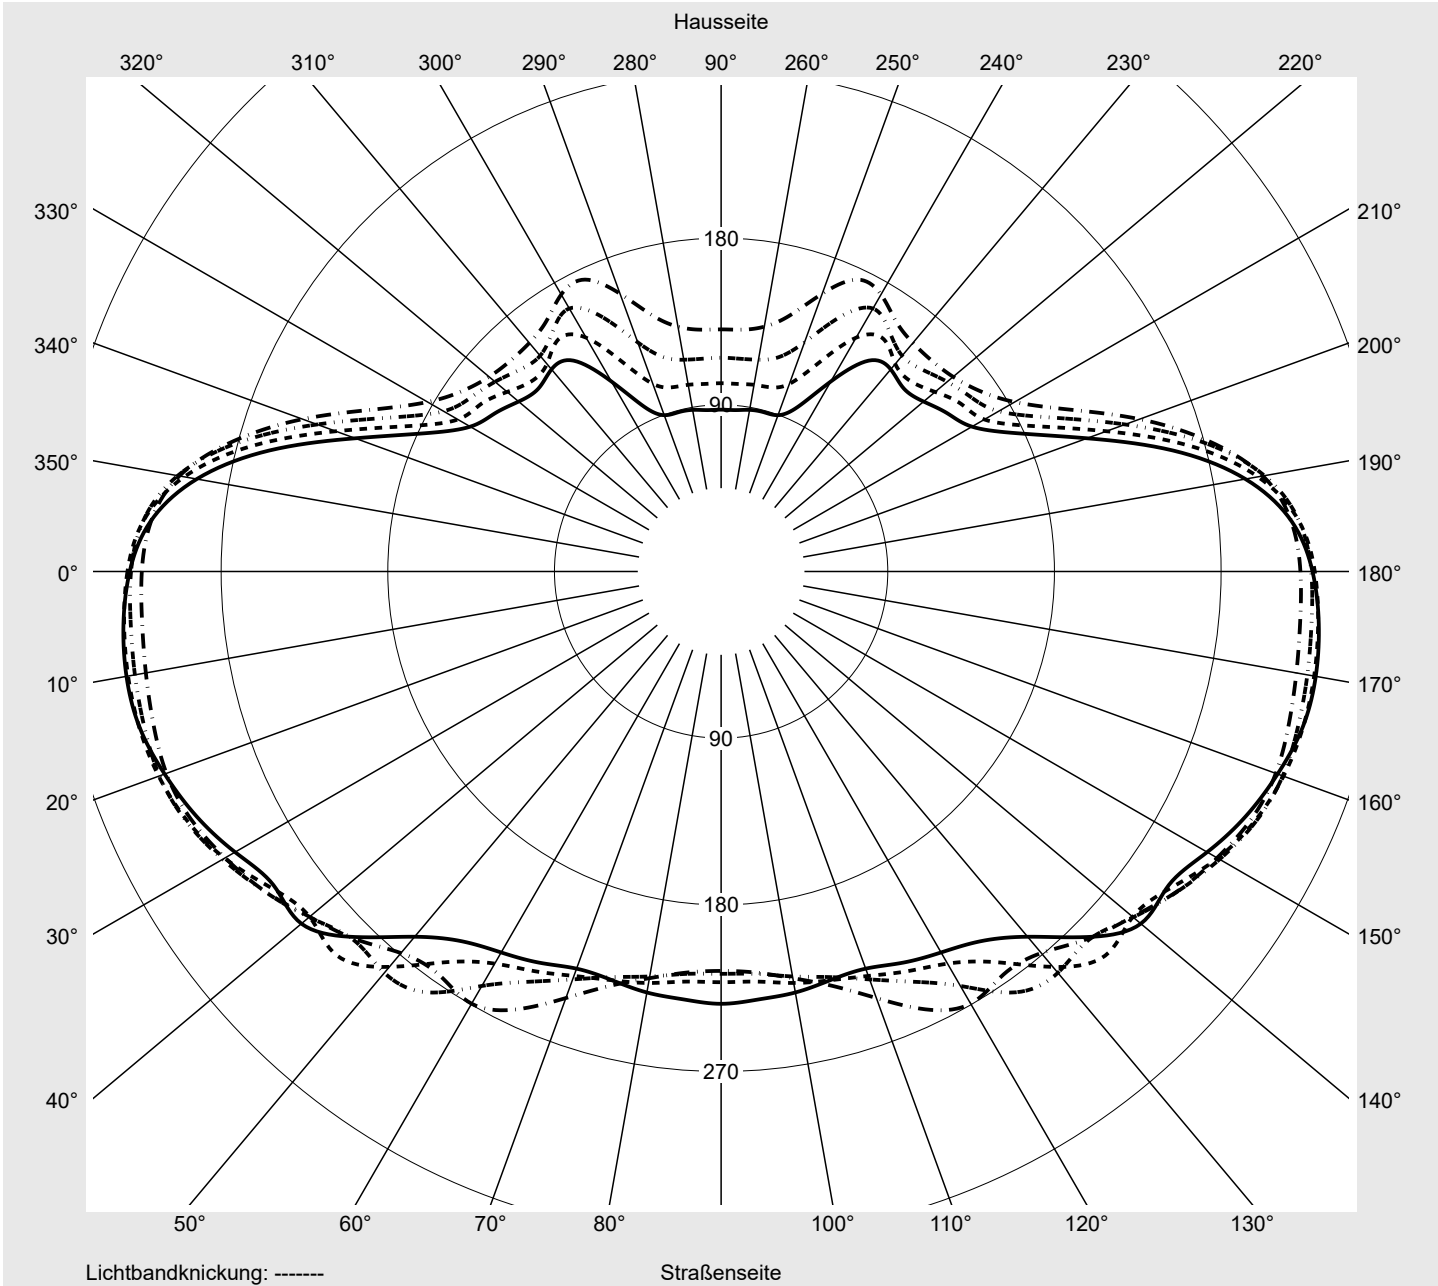

Leuchtenbetriebswirkungsgrade

Eta 100.0%
Eta 0° - 90° 100.0%
Eta 90° - 180° 0.0%

Lichtstärkeklasse nach EN13201-2

Klasse: G6
Imax 70° 300.7
Imax 80° 79.4
Imax 90° 0.0
Imax >90° 0.0
Imax >95° 0.0

Messbedingungen

DIN EN 13032 und DIN 5032

Lichttechnischer Prüfbefund

Familie Streetlight 21 micro LED	Bestell-Nr.: 5XE1V31V08CB EAN: 4069025149046	LP-Nummer 59539_178
--	---	-------------------------------

Kegelmantelkurven in cd/klm **KMK 57,5°** **KMK 55°** **KMK 52,5°** **KMK 50°** **siteco**