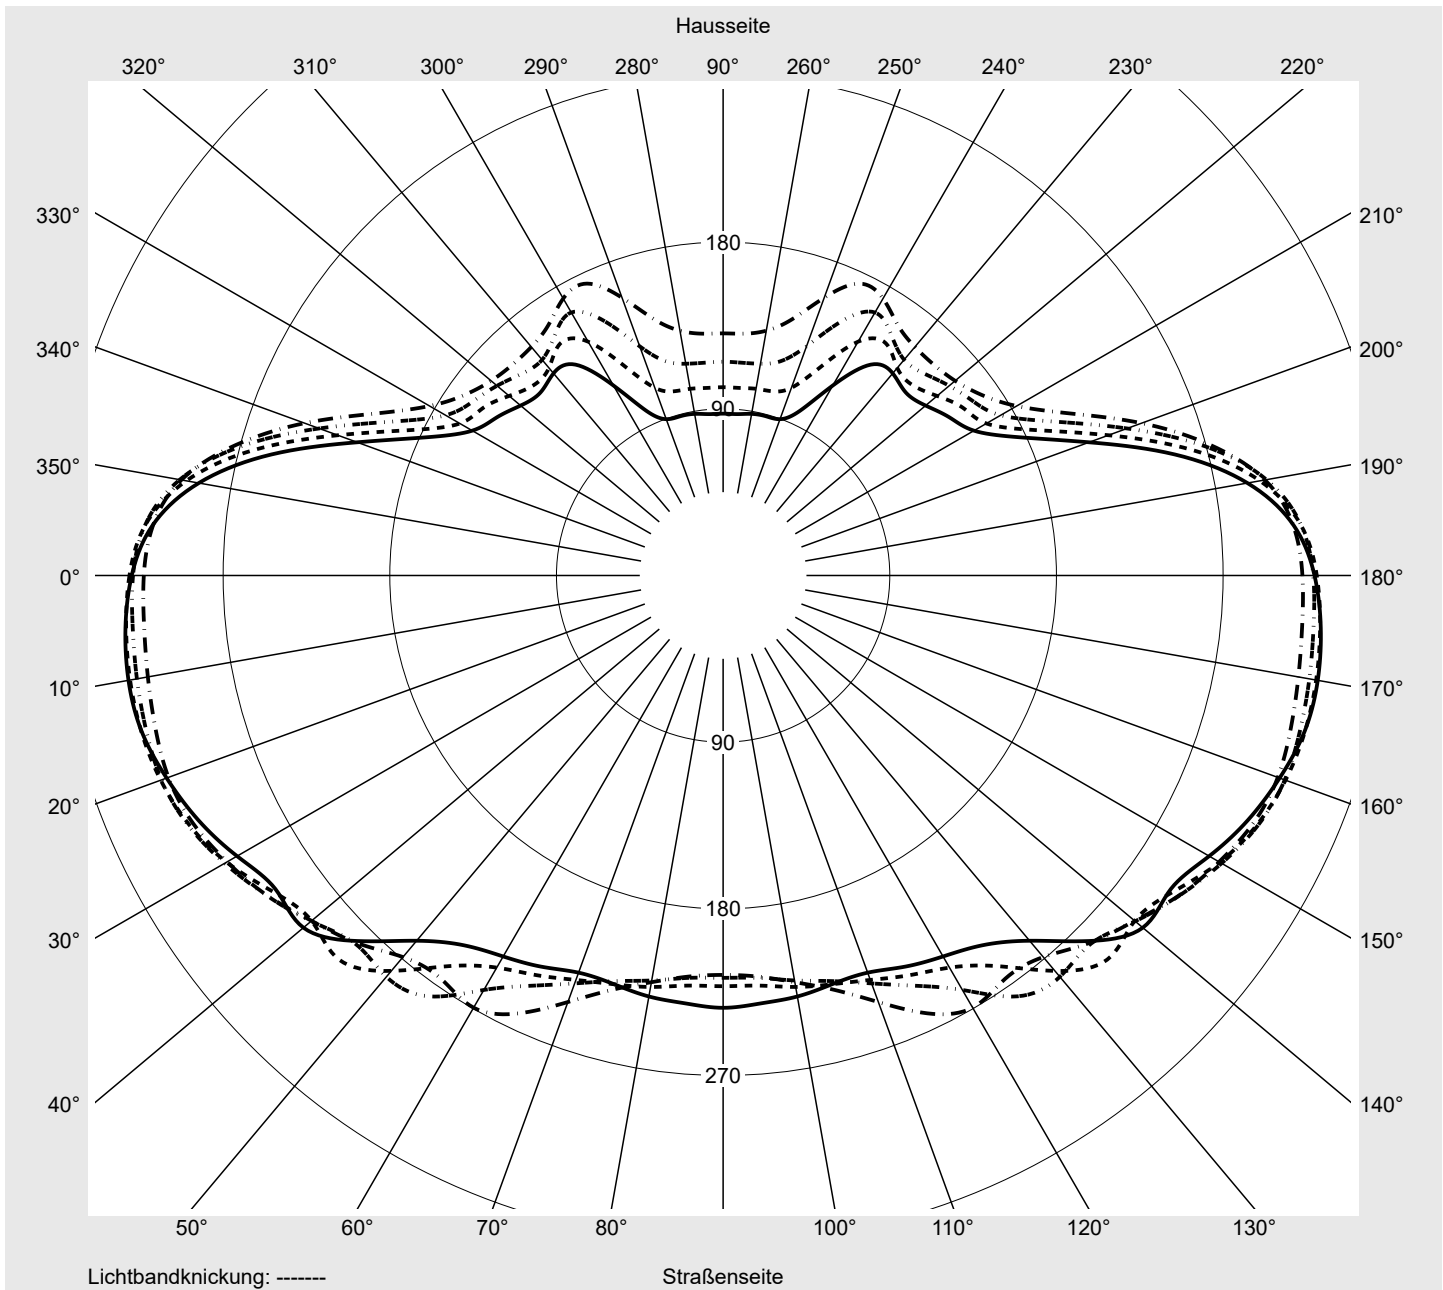

Leuchtenbetriebswirkungsgrade

Eta 100.0%

Eta 0° - 90° 100.0%

Eta 90° - 180° 0.0%

Lichtstärkeklasse nach EN13201-2

Klasse: G6

Imax 70° 300.7

Imax 80° 79.4

Imax 90° 0.0

Imax >90° 0.0

Imax >95° 0.0

Messbedingungen

DIN EN 13032 und DIN 5032

Lichttechnischer Prüfbefund

Familie Streetlight 21 micro LED	Bestell-Nr.: 5XE1V31V08DB EAN: 4069025149060	LP-Nummer 59539_7
--	---	-----------------------------

Kegelmantelkurven in cd/klm **KMK 57,5°** **KMK 55°** **KMK 52,5°** **KMK 50°** **siteco**

Lichttechnischer Prüfbefund

Familie Streetlight 21 micro LED	Bestell-Nr.: 5XE1V31V08DB EAN: 4069025149060	LP-Nummer 59539_7
Wertetabelle Lichtstärkemessung		Maximale Lichtstärke
		siteco