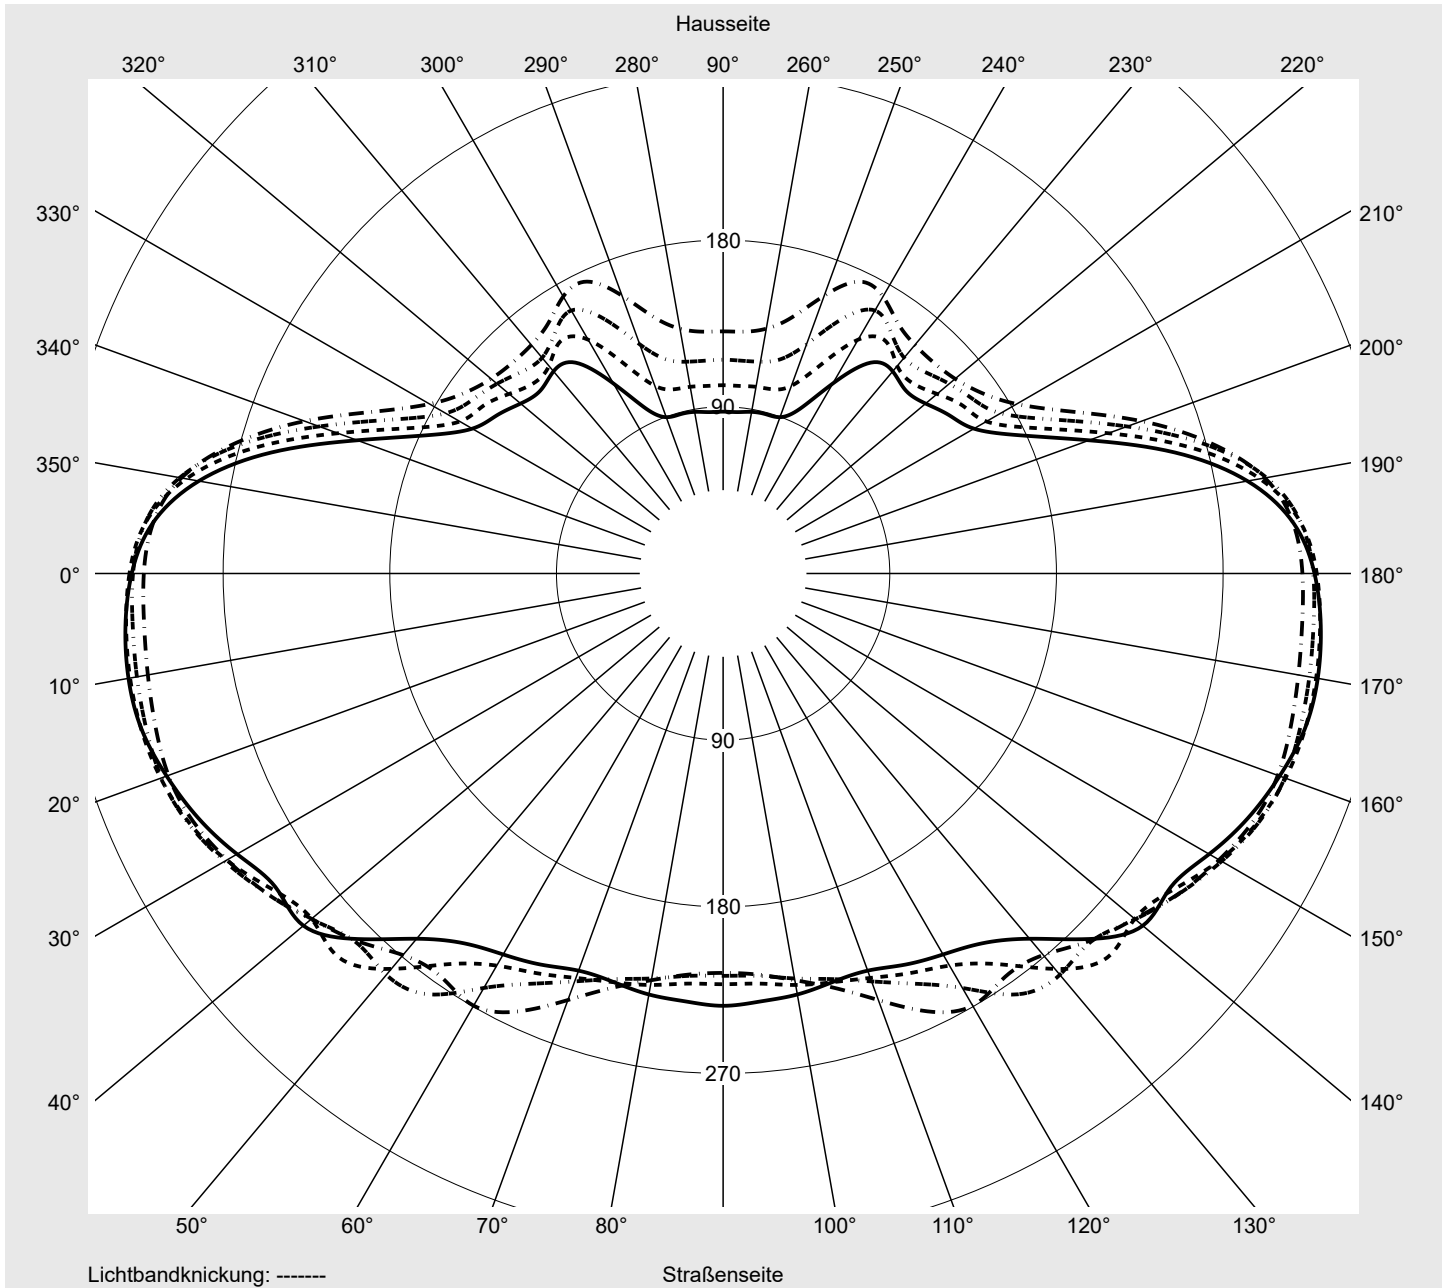

Lichttechnischer Prüfbefund

Familie Streetlight 21 micro LED	Bestell-Nr.: 5XE1V31Y08DB EAN: 4069025149107	LP-Nummer 59539_16

Kegelmantelkurven in cd/klm   **KMK 57,5°**   **KMK 55°**   **KMK 52,5°**   **KMK 50°**   **siteco**

Lichttechnischer Prüfbefund

Familie Streetlight 21 micro LED	Bestell-Nr.: 5XE1V31Y08DB EAN: 4069025149107	LP-Nummer 59539_16
Wertetabelle Lichtstärkemessung		Maximale Lichtstärke
		siteco

C- Ebenen	0° 180°	5° 175°	10° 170°	15° 165°	20° 160°	25° 155°	30° 150°	35° 145°	40° 140°	45° 135°	50° 130°	55° 125°	60° 120°
γ	Lichtstärke in cd/klm												
0,0°	251.0	251.0	251.0	251.0	251.0	251.0	251.0	251.0	251.0	251.0	251.0	251.0	251.0
2,5°	250.0	250.0	250.1	250.3	250.7	251.0	251.0	251.2	251.5	251.6	251.7	252.0	252.3
5,0°	249.9	249.8	249.8	250.2	250.6	250.8	251.0	251.2	251.6	251.6	251.8	252.1	252.3
7,5°	249.5	249.5	249.4	249.8	250.3	250.6	250.8	250.9	251.2	251.3	251.4	251.6	251.7
10,0°	249.0	248.9	248.9	249.3	249.7	250.0	250.2	250.3	250.5	250.6	250.7	250.7	250.6
12,5°	248.6	248.5	248.3	248.8	249.3	249.5	249.6	249.6	249.6	249.6	249.6	249.6	249.4
15,0°	248.3	248.3	248.1	248.6	249.0	249.0	249.0	248.9	248.7	248.7	248.5	248.2	247.7
17,5°	248.3	248.2	247.9	248.3	248.7	248.8	248.8	248.6	248.1	247.7	247.3	246.6	245.9
20,0°	248.9	249.0	248.5	249.0	249.2	249.1	249.0	248.5	247.8	247.2	246.4	245.4	244.2
22,5°	250.1	250.1	249.8	250.3	250.5	250.3	249.9	249.1	248.0	246.9	245.8	244.0	242.5
25,0°	251.4	251.8	251.8	252.3	252.4	252.0	251.1	249.9	248.3	246.5	244.7	242.8	240.9
27,5°	253.4	254.0	254.8	255.4	255.5	255.0	253.7	252.1	249.6	247.0	244.5	242.2	239.4
30,0°	255.0	256.9	258.5	259.3	259.3	258.5	257.2	254.9	251.6	248.3	245.1	241.9	238.5
32,5°	258.2	260.9	263.0	263.9	264.2	263.3	261.6	258.6	254.5	250.7	246.4	242.2	238.0
35,0°	261.7	266.1	269.0	269.9	270.0	269.4	267.1	263.1	258.6	254.1	248.8	243.6	238.9
37,5°	266.8	271.5	274.9	276.5	276.5	275.8	273.3	268.9	263.8	258.0	251.8	246.1	240.6
40,0°	274.5	279.0	282.4	284.1	284.4	283.4	280.9	275.8	270.4	263.3	256.0	249.1	242.3
42,5°	285.1	287.7	290.9	293.0	293.3	292.0	288.8	283.0	276.7	268.6	260.2	252.3	244.4
45,0°	294.5	296.9	299.4	301.9	302.8	301.6	297.2	290.6	283.0	273.7	264.6	255.2	246.2
47,5°	304.8	305.7	307.7	310.1	311.4	309.8	304.3	297.0	287.8	277.8	267.8	257.0	248.7
50,0°	312.8	313.9	315.5	317.5	318.8	316.1	309.3	300.9	290.1	280.4	269.0	265.7	269.5
52,5°	318.7	320.1	321.5	322.6	322.8	318.8	310.8	301.1	290.5	281.1	282.9	277.4	258.4
55,0°	320.6	323.6	325.2	325.3	323.2	318.2	309.6	297.3	290.1	293.3	278.7	257.5	244.5
57,5°	319.4	324.0	326.1	325.1	319.8	312.7	303.1	295.2	295.9	279.2	257.5	243.8	237.5
60,0°	315.5	321.1	323.5	322.0	313.2	302.4	294.6	297.8	286.2	257.4	242.9	234.2	227.4
62,5°	307.0	315.3	318.5	316.7	303.4	288.4	283.0	286.1	266.8	239.5	228.9	220.3	213.3
65,0°	298.5	308.0	313.6	310.8	293.9	274.5	258.2	254.1	246.7	219.3	210.7	200.1	196.9
67,5°	282.4	297.5	307.6	304.5	284.9	260.4	237.6	233.8	224.5	196.1	181.4	175.2	177.5
70,0°	265.3	283.6	300.7	296.7	273.8	244.0	215.8	202.6	190.5	173.9	157.0	152.6	154.2
72,5°	243.6	269.1	292.8	286.6	258.3	222.1	190.7	169.6	160.0	149.0	134.1	128.7	126.5
75,0°	216.2	240.5	264.2	259.5	228.1	191.8	159.7	140.2	129.3	121.7	108.1	103.8	102.5
77,5°	145.0	162.5	166.8	154.2	137.4	126.2	120.6	109.9	99.3	92.4	79.4	77.3	75.9
80,0°	69.5	56.9	56.8	60.7	61.0	60.2	65.4	60.8	54.6	59.0	55.1	55.2	45.6
82,5°	6.3	5.3	5.3	7.2	14.9	17.9	23.4	25.2	24.8	26.7	24.9	30.5	22.9
85,0°	2.5	2.5	2.4	2.4	2.3	2.3	2.1	2.2	3.8	5.7	6.8	8.1	5.9
87,5°	1.4	1.4	1.4	1.2	1.2	1.2	1.1	1.1	1.0	1.0	1.0	1.0	1.0
90,0°	0.0	0.0	0.0	0.0	0.0	0.0	0.0	0.0	0.0	0.0	0.0	0.0	0.0