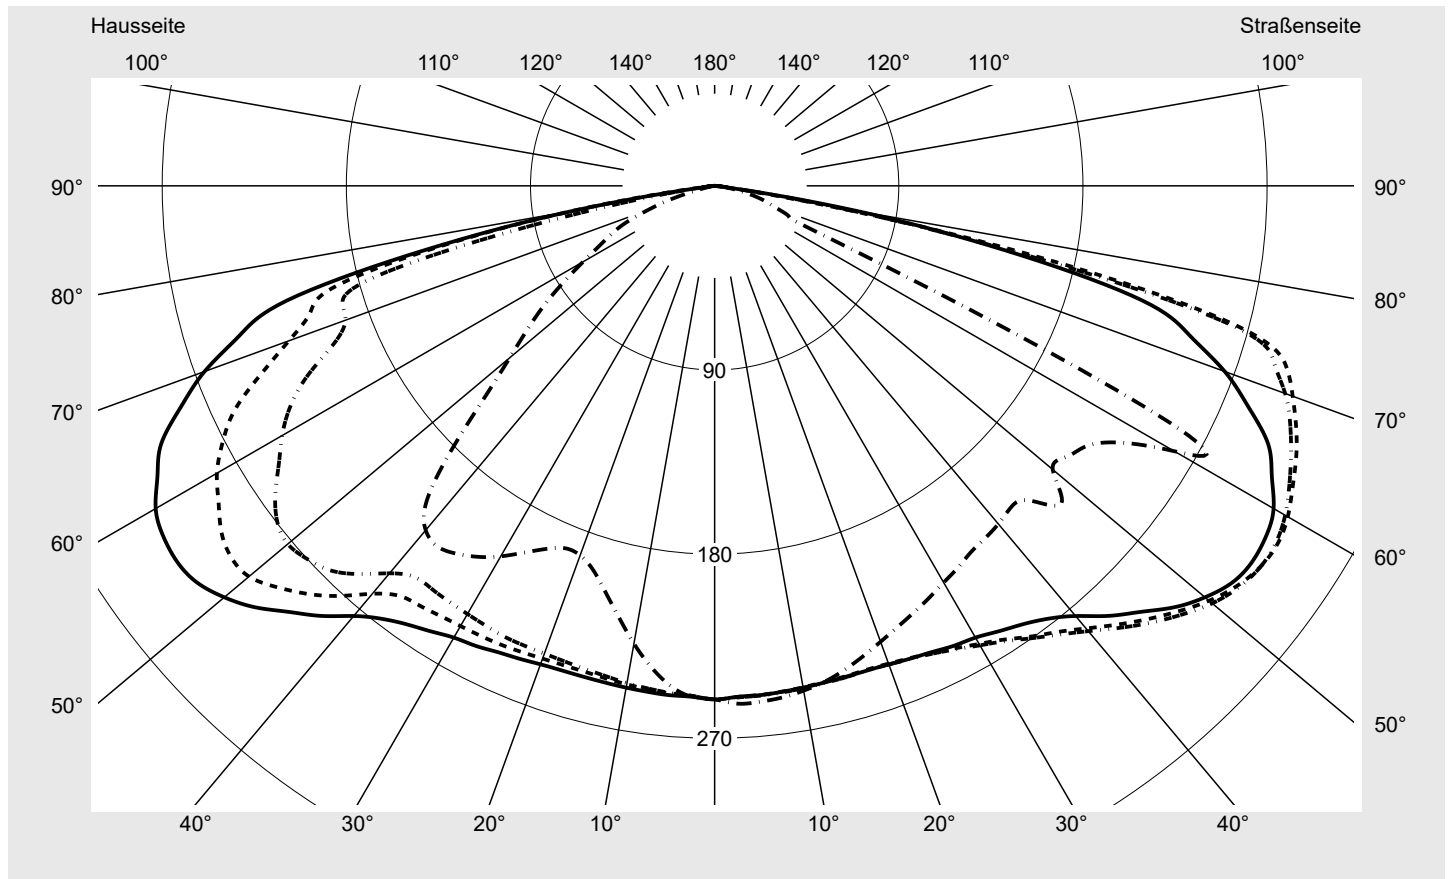

## Lichttechnischer Prüfbefund

**Familie**  
**Streetlight 21 micro LED**

**Bestell-Nr.: 5XE1V31Y08DB**  
**EAN: 4069025149107**

**LP-Nummer**  
**59539\_16**

**Ausführung** Mastansatz- / Mastaufsatzmontage, Smart Interface oben/unten  
**Optik** direkt, asymmetrisch breit strahlend P050001  
**Abdeckung** Einscheibensicherheitsglas (ESG)  
**Bestückung** LED 3000 K | CRI ≥ 70  
**Betriebsgerät** EVG SITECO iQ - Smart Interface  
**Bemessungswerte** Nettolichtstrom = 5030 lm  
Systemleistung = 39.1 W  
Lichtausbeute = 128.6 lm/W

**Seriendokumentation**  
**18.01.2024**

**siteco**

**Lichtstärke in cd/klm**

**C180-0**

**C190-10**

**C195-15**

**C270-90**

**Imax: 326 cd/klm**

**Leuchtenbetriebswirkungsgrade**

Eta 100.0%  
Eta 0° - 90° 100.0%  
Eta 90° - 180° 0.0%

**Lichtstärkeklasse nach EN13201-2**

Klasse: G6  
Imax 70° 300.7  
Imax 80° 79.4  
Imax 90° 0.0  
Imax >90° 0.0  
Imax >95° 0.0