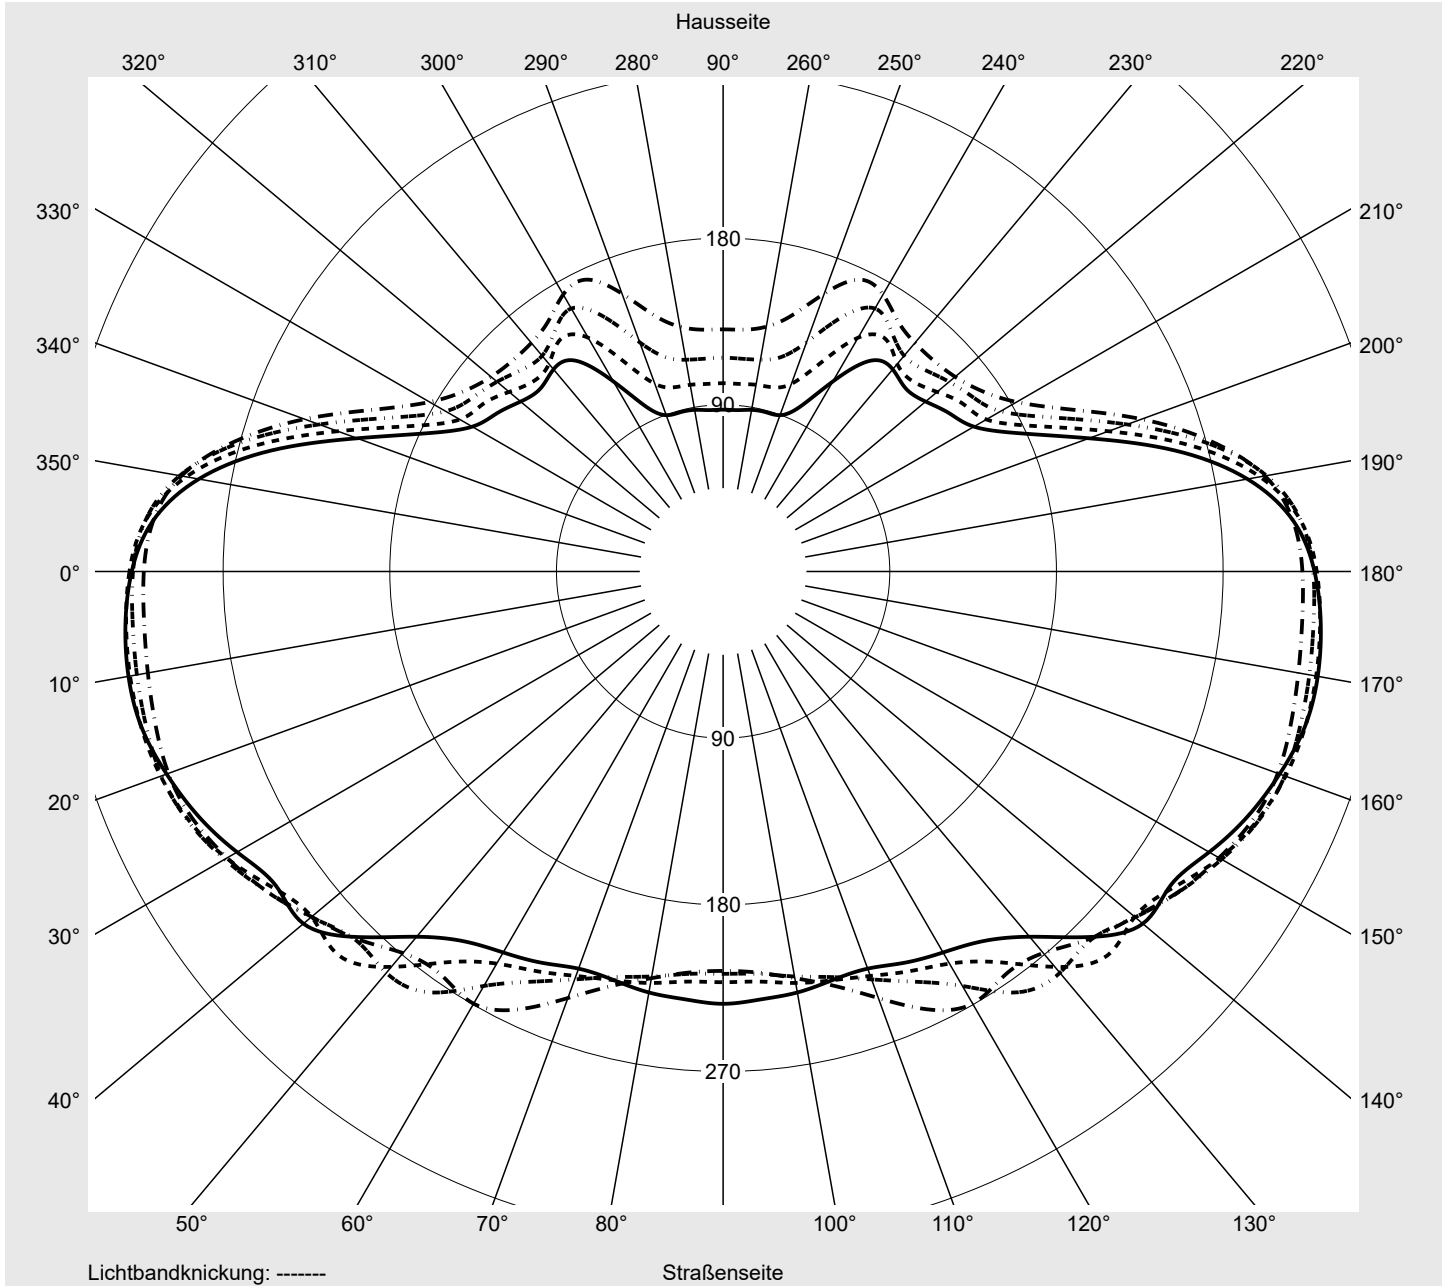

Eta 100.0%

Eta 0° - 90° 100.0%

Eta 90° - 180° 0.0%

Lichtstärkeklasse nach EN13201-2

Klasse: G6

Imax 70° 300.7

Imax 80° 79.4

Imax 90° 0.0

Imax >90° 0.0

Imax >95° 0.0

Messbedingungen

DIN EN 13032 und DIN 5032

Lichttechnischer Prüfbefund

Familie Streetlight 21 micro LED	Bestell-Nr.: 5XE1V33R08DB EAN: 4069025149121	LP-Nummer 59539_186
--	---	-------------------------------

Kegelmantelkurven in cd/klm **KMK 57,5°** **KMK 55°** **KMK 52,5°** **KMK 50°** **siteco**

Lichttechnischer Prüfbefund

Familie Streetlight 21 micro LED	Bestell-Nr.: 5XE1V33R08DB EAN: 4069025149121	LP-Nummer 59539_186
Wertetabelle Lichtstärkemessung		Maximale Lichtstärke
		siteco