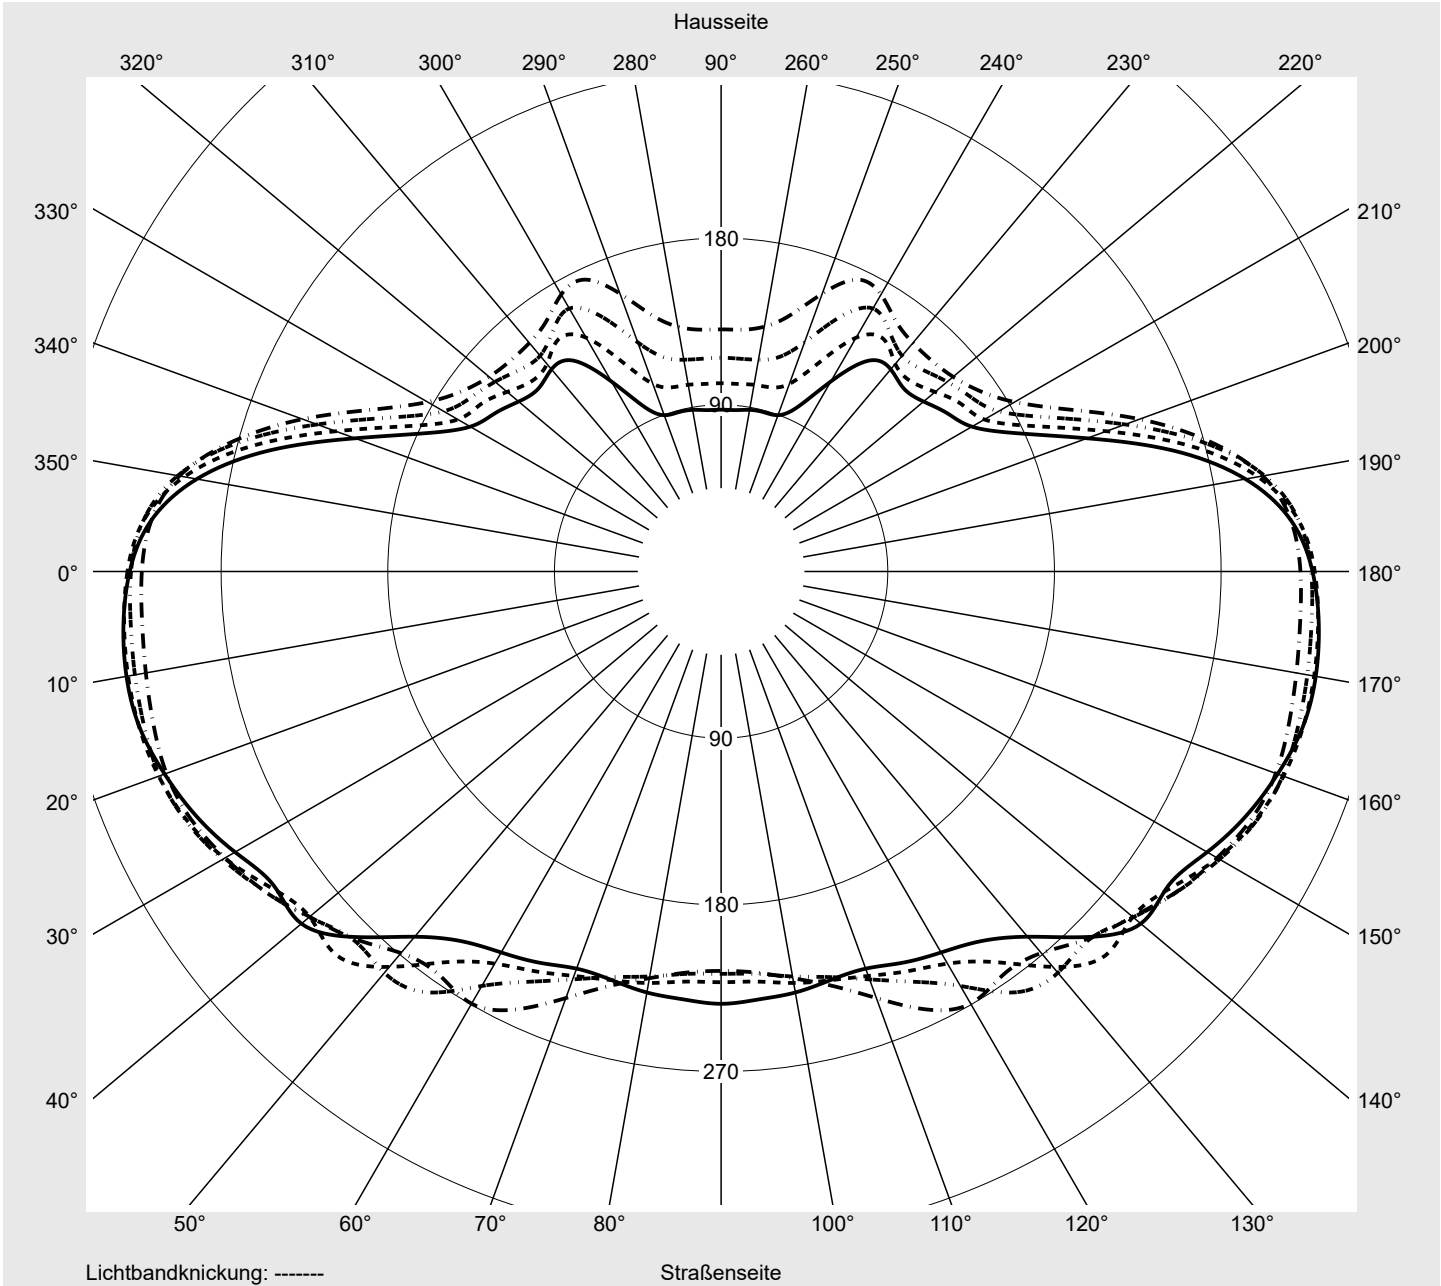

Lichttechnischer Prüfbefund

Familie
Streetlight 21 micro LED

Bestell-Nr.: 5XE1V33T08DB
EAN: 4069025149169

LP-Nummer
59539_188

Ausführung Mastansatz- / Mastaufsatzmontage, Smart Interface oben/unten
Optik direkt, asymmetrisch breit strahlend P050001
Abdeckung Einscheibensicherheitsglas (ESG)
Bestückung LED 3000 K | CRI ≥ 70
Betriebsgerät EVG-Smart Interface
Bemessungswerte Nettolichtstrom = 4940 lm
Systemleistung = 39.1 W
Lichtausbeute = 126.3 lm/W

Leuchtenbetriebswirkungsgrade

Eta 100.0%
Eta 0° - 90° 100.0%
Eta 90° - 180° 0.0%

Lichtstärkeklasse nach EN13201-2

Klasse: G6
Imax 70° 300.7
Imax 80° 79.4
Imax 90° 0.0
Imax >90° 0.0
Imax >95° 0.0

Messbedingungen

DIN EN 13032 und DIN 5032

Lichttechnischer Prüfbefund

Familie Streetlight 21 micro LED	Bestell-Nr.: 5XE1V33T08DB EAN: 4069025149169	LP-Nummer 59539_188
--	---	-------------------------------

Kegelmantelkurven in cd/klm **KMK 57,5°** **KMK 55°** **KMK 52,5°** **KMK 50°** **siteco**