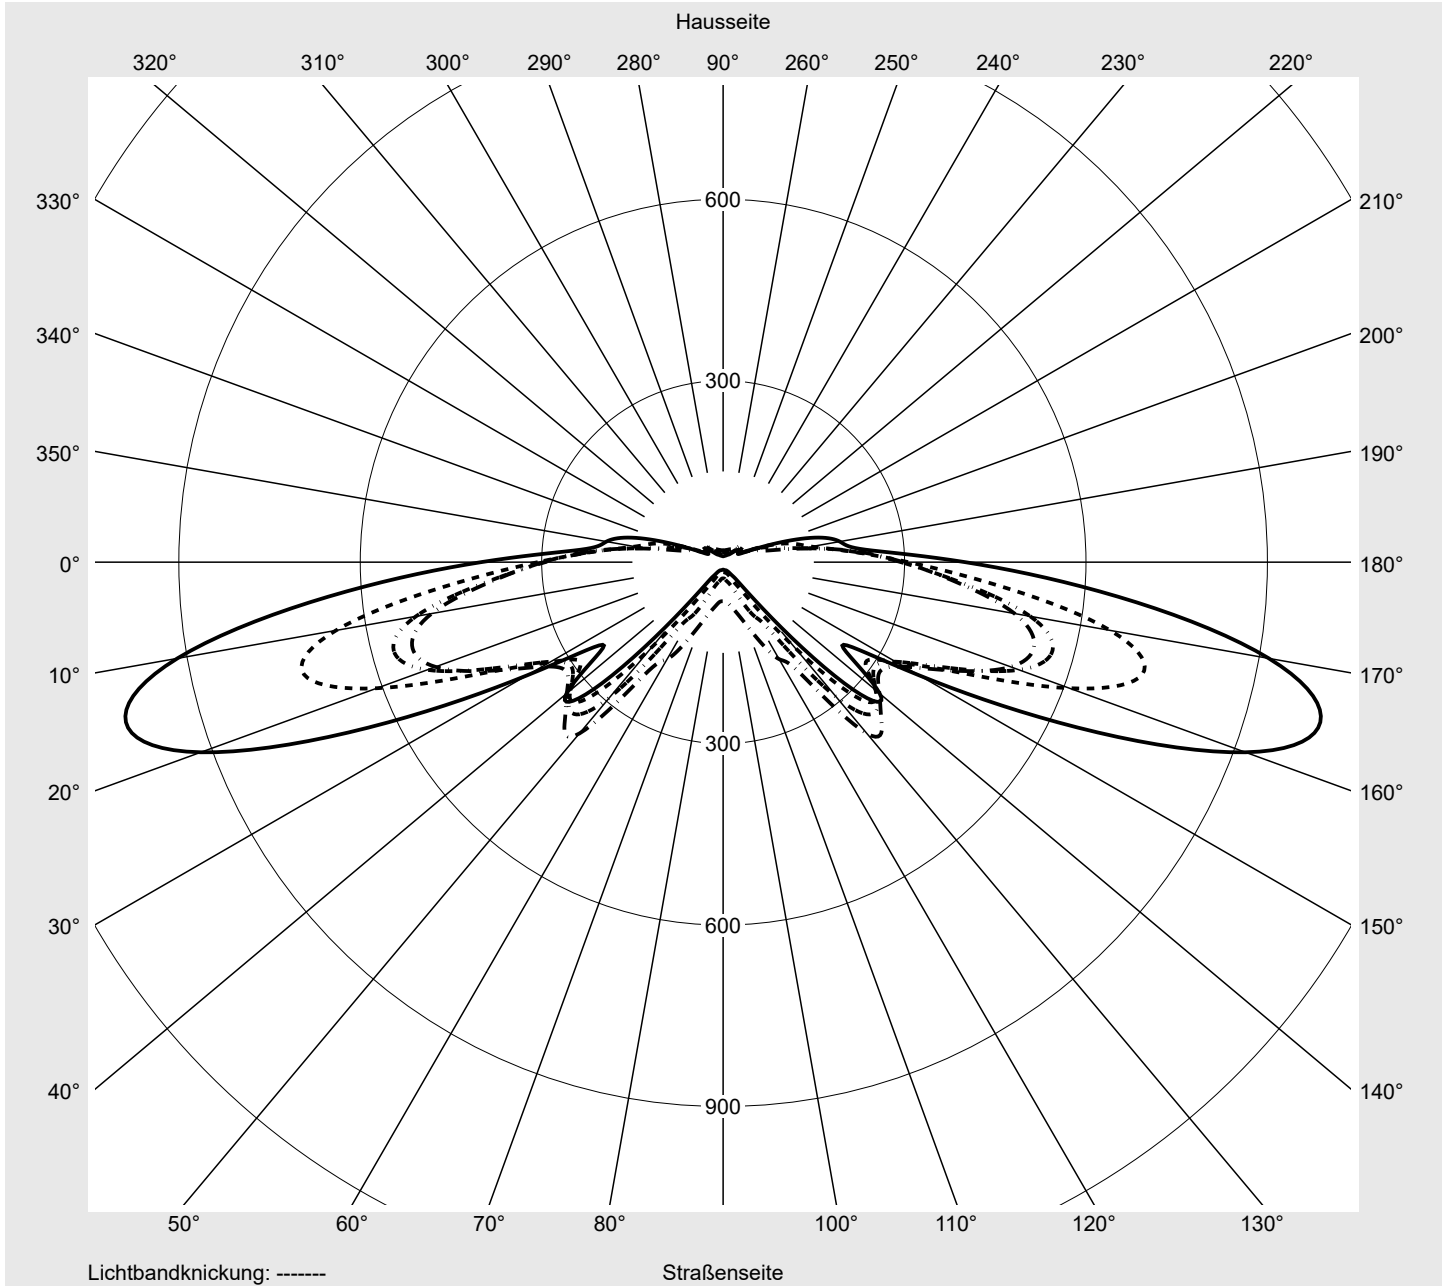

# Lichttechnischer Prüfbefund

<b>Familie</b> Streetlight 21 mini LED	<b>Bestell-Nr.:</b> 5XE2R31D08HB <b>EAN:</b> 4069025149220	<b>LP-Nummer</b> 59535_317
---	---	-------------------------------

**Kegelmantelkurven in cd/klm**    **KMK 70°**    **KMK 67,5°**    **KMK 65°**    **KMK 62,5°**    **siteco**

## Lichttechnischer Prüfbefund

<b>Familie</b> <b>Streetlight 21 mini LED</b>	<b>Bestell-Nr.: 5XE2R31D08HB</b> <b>EAN: 4069025149220</b>	<b>LP-Nummer</b> <b>59535_317</b>
<b>Wertetabelle Lichtstärkemessung</b>		<b>Maximale Lichtstärke</b>
		<b>siteco</b>