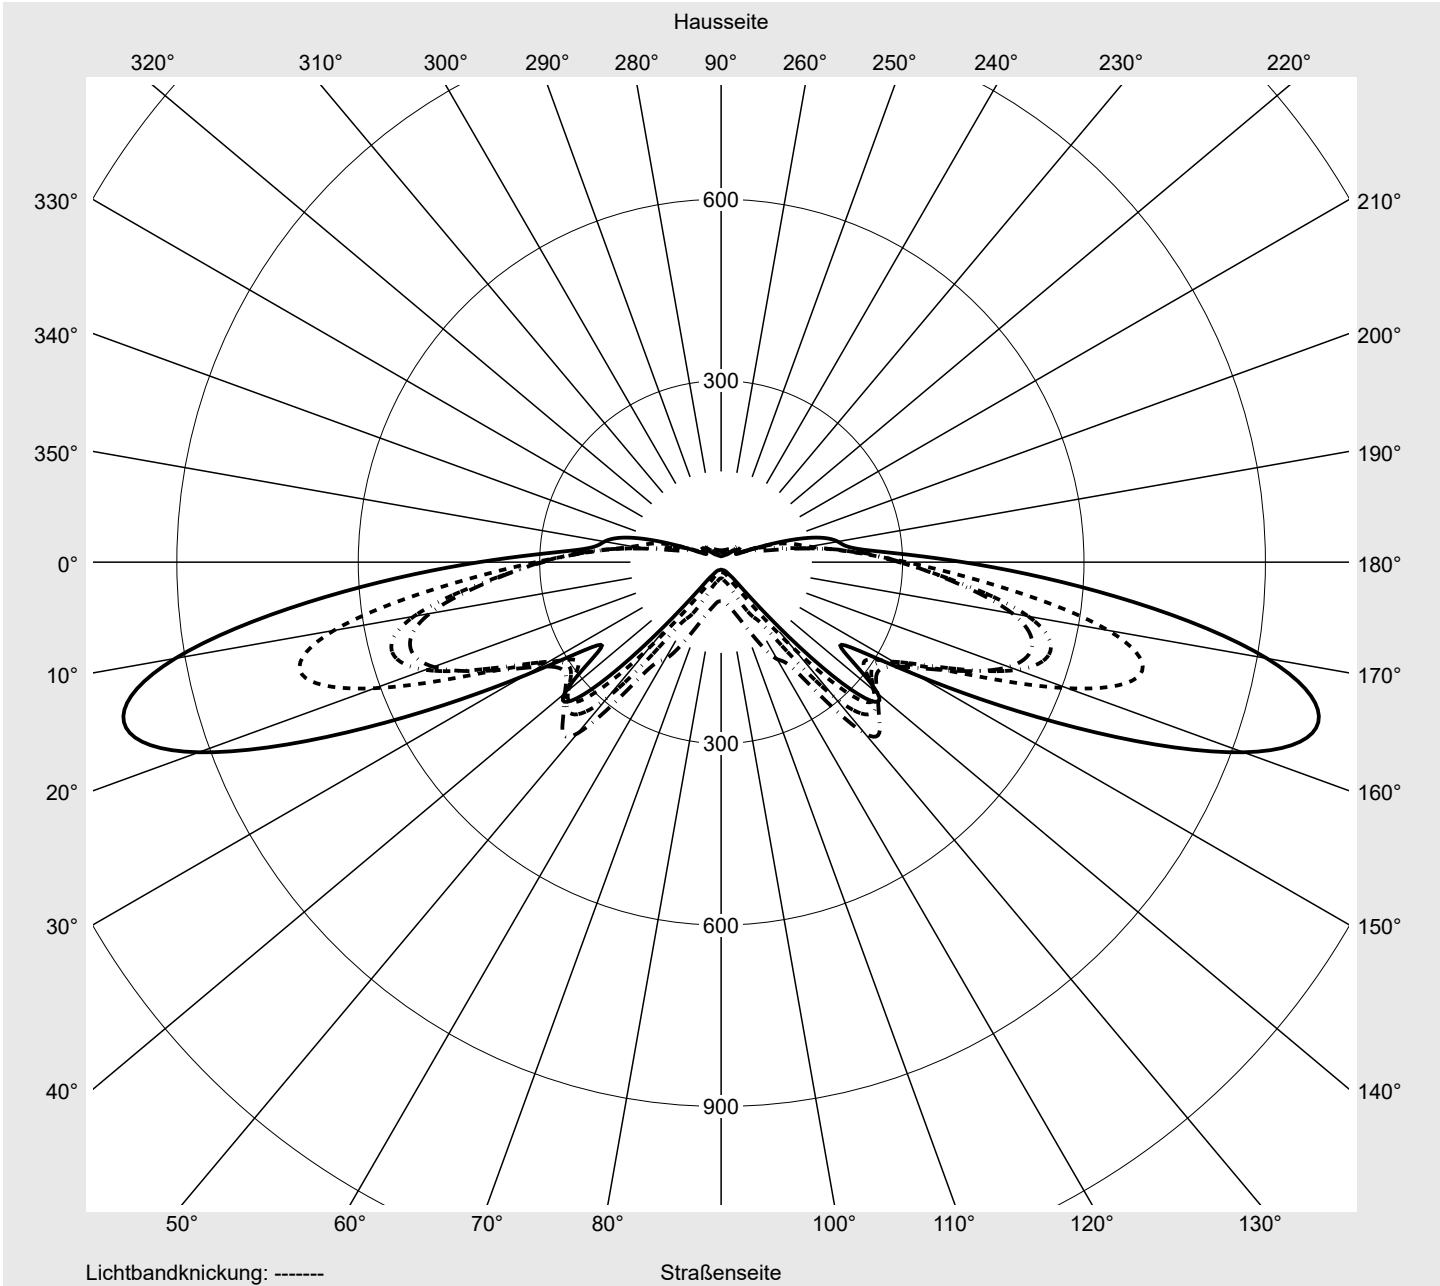

Lichttechnischer Prüfbefund

Familie Streetlight 21 mini LED	Bestell-Nr.: 5XE2R31G08GB EAN: 4069025149268	LP-Nummer 59535_242

Kegelmantelkurven in cd/klm   **KMK 70°**   **KMK 67.5°**   **KMK 65°**   **KMK 62.5°**   **siteco**

Lichttechnischer Prüfbefund

Familie Streetlight 21 mini LED	Bestell-Nr.: 5XE2R31G08GB EAN: 4069025149268	LP-Nummer 59535_242
Wertetabelle Lichtstärkemessung		Maximale Lichtstärke
		siteco

C- Ebenen	0° 180°	5° 175°	10° 170°	15° 165°	20° 160°	25° 155°	30° 150°	35° 145°	40° 140°	45° 135°	50° 130°	55° 125°	60° 120°
γ	Lichtstärke in cd/klm												
0,0°	278.8	278.8	278.8	278.8	278.8	278.8	278.8	278.8	278.8	278.8	278.8	278.8	278.8
2,5°	277.9	277.8	278.3	278.5	279.1	279.5	279.7	280.3	281.1	281.1	281.8	282.0	282.5
5,0°	278.0	278.0	278.8	279.6	280.7	281.8	282.5	283.4	284.3	284.7	285.3	285.7	286.3
7,5°	278.2	278.8	279.7	281.6	283.0	284.3	285.2	285.8	286.5	286.6	286.8	287.0	287.2
10,0°	278.3	279.3	281.1	283.2	284.8	286.1	286.8	287.1	287.4	287.5	287.6	287.5	287.6
12,5°	278.4	280.6	282.9	285.1	287.1	288.1	288.1	288.3	288.6	288.3	288.2	288.3	288.1
15,0°	278.3	281.8	284.2	287.0	288.9	289.7	290.4	290.4	290.4	290.5	290.7	291.2	291.5
17,5°	280.1	284.2	287.0	289.9	291.8	292.6	293.2	293.3	294.2	295.6	296.5	297.9	299.1
20,0°	281.2	286.5	289.9	292.7	295.2	296.4	297.4	298.7	300.7	302.2	304.8	306.3	307.6
22,5°	281.2	288.0	291.8	294.7	298.0	300.7	303.7	306.7	309.6	312.0	314.3	316.4	318.0
25,0°	281.2	289.0	293.5	297.6	302.0	305.6	310.8	316.1	320.1	323.0	325.6	327.5	328.0
27,5°	281.6	290.6	296.3	301.5	307.4	313.2	319.9	326.8	332.3	336.2	338.0	338.5	336.9
30,0°	283.2	294.4	301.5	308.8	316.5	324.6	332.6	340.2	345.8	350.2	351.0	348.3	344.3
32,5°	286.5	299.7	308.4	317.7	328.5	340.0	349.8	357.0	362.1	365.5	364.2	358.0	349.5
35,0°	287.6	303.8	315.5	328.7	343.4	357.5	368.6	376.7	381.4	382.7	377.3	366.1	353.1
37,5°	282.8	302.1	319.8	339.7	358.7	375.8	388.1	395.7	398.9	396.8	386.6	370.4	354.4
40,0°	269.7	294.5	321.2	350.6	377.6	398.0	410.2	417.0	415.9	407.6	392.5	373.6	355.1
42,5°	255.3	287.6	322.7	360.0	395.2	420.8	432.6	434.9	428.7	414.1	394.4	373.9	354.4
45,0°	251.0	289.5	331.0	374.7	414.6	444.9	453.6	450.5	436.8	415.6	393.7	371.5	352.8
47,5°	256.6	303.0	350.2	396.9	436.1	462.6	468.6	458.1	439.5	412.5	387.5	369.7	355.1
50,0°	269.2	324.0	378.1	426.2	459.3	475.7	475.8	456.8	430.3	401.5	381.2	373.1	369.5
52,5°	285.2	346.9	408.8	457.5	481.0	483.4	467.9	440.5	409.6	388.7	382.1	388.8	404.4
55,0°	295.9	364.8	434.7	484.0	498.6	480.9	443.0	412.5	385.1	377.3	391.6	422.7	440.8
57,5°	302.2	378.2	457.4	504.1	505.0	463.7	409.7	376.6	362.7	372.1	410.7	405.5	386.0
60,0°	302.7	385.2	474.2	517.0	506.3	445.5	376.2	342.3	346.6	374.1	408.1	323.4	289.9
62,5°	297.6	389.4	489.3	532.5	506.1	424.7	345.6	316.1	337.3	370.1	369.8	228.7	185.2
65,0°	294.2	397.3	515.7	563.9	520.7	414.1	329.1	304.9	329.7	352.9	292.0	146.3	103.0
67,5°	306.5	462.0	650.1	717.4	609.4	431.9	331.0	288.1	329.0	319.8	183.6	76.0	42.3
70,0°	400.3	655.6	916.4	1022.3	919.1	647.3	374.3	240.7	338.2	282.9	84.5	28.5	20.0
72,5°	586.0	762.4	853.4	904.4	899.0	672.4	361.6	293.9	353.5	133.4	22.0	16.9	14.5
75,0°	449.7	381.0	325.6	308.5	339.8	261.0	278.4	408.8	241.2	30.0	14.0	12.7	10.9
77,5°	187.6	136.4	104.4	83.4	66.4	31.3	81.0	143.9	55.8	10.9	9.4	9.1	7.9
80,0°	56.2	38.7	28.1	20.2	12.5	7.1	6.9	10.5	5.9	5.4	6.4	5.7	5.0
82,5°	9.6	8.1	6.9	5.8	4.4	3.9	3.4	3.0	2.7	2.5	2.7	2.4	2.4
85,0°	2.7	2.5	2.3	2.2	1.9	1.7	1.6	1.6	1.3	1.3	1.2	1.1	1.0
87,5°	1.5	1.3	1.2	1.2	1.1	1.0	1.0	0.8	0.8	0.8	0.6	0.6	0.6
90,0°	0.0	0.0	0.0	0.0	0.0	0.0	0.0	0.0	0.0	0.0	0.0	0.0	0.0