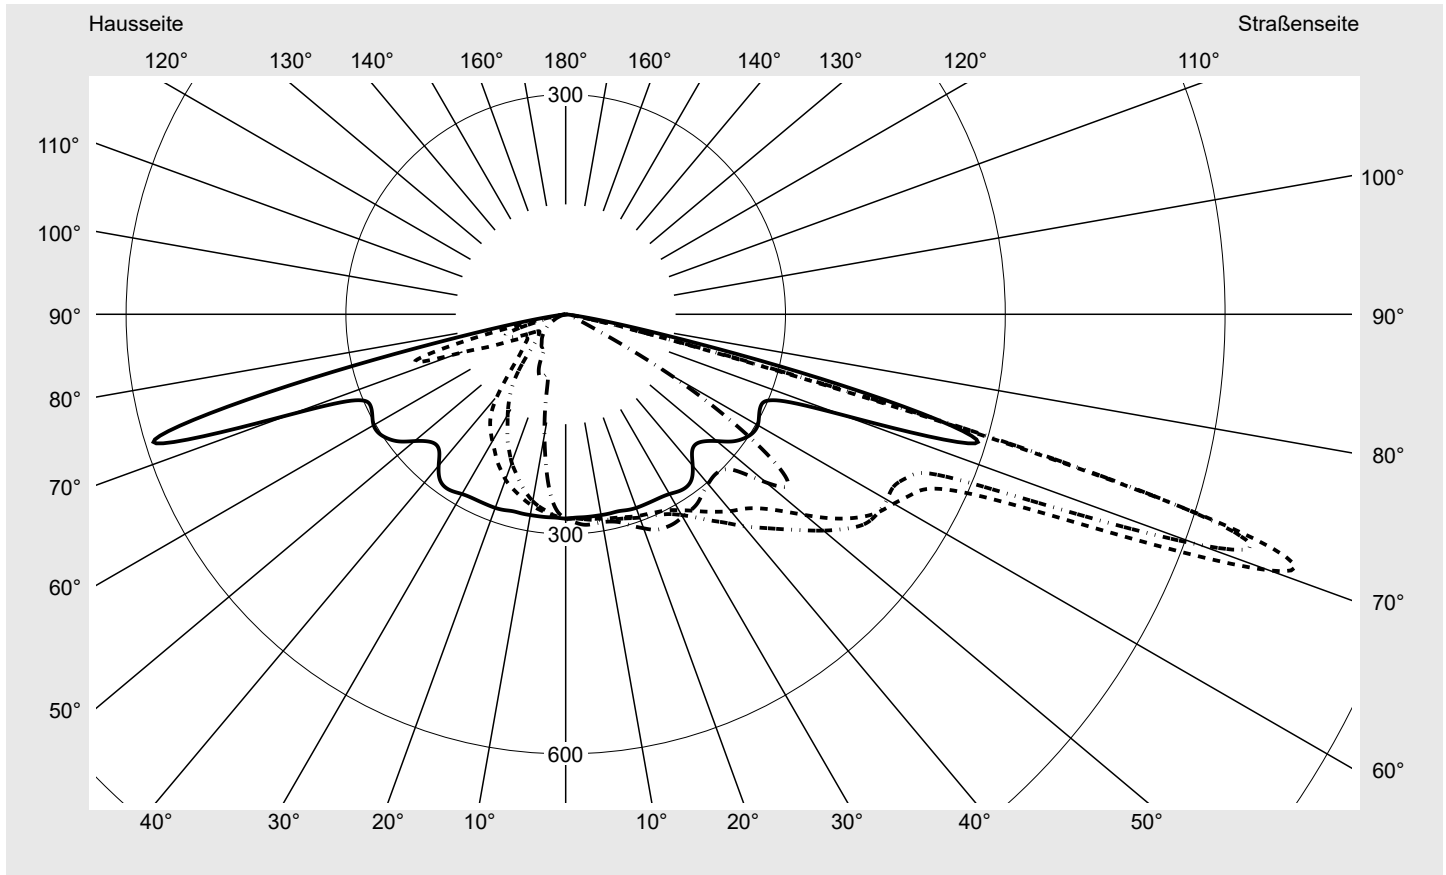

## Lichttechnischer Prüfbefund

**Familie**  
**Streetlight 21 mini LED**

**Bestell-Nr.: 5XE2R31G08GB**  
**EAN: 4069025149268**

**LP-Nummer**  
**59535\_242**

<b>Ausführung</b>	Mastansatz- / Mastaufsatzmontage
<b>Optik</b>	direkt, asymmetrisch breit strahlend P08B001
<b>Abdeckung</b>	Einscheibensicherheitsglas (ESG)
<b>Bestückung</b>	LED 3000 K   CRI ≥ 70
<b>Betriebsgerät</b>	EVG SITECO iQ
<b>Bemessungswerte</b>	Nettolichtstrom = 4930 lm Systemleistung = 37.1 W Lichtausbeute = 132.9 lm/W

**Seriendokumentation**  
**18.01.2024**

**siteco**

**Lichtstärke in cd/klm**

**C180-0**

**C195-15**

**C200-20**

**C270-90**

**Imax: 1022 cd/klm**

**Leuchtenbetriebswirkungsgrade**

Eta	100.0%
Eta 0° - 90°	100.0%
Eta 90° - 180°	0.0%

**Lichtstärkeklasse nach EN13201-2**

Klasse:	G3
Imax 70°	1022.3
Imax 80°	56.2
Imax 90°	0.0
Imax >90°	0.0
Imax >95°	0.0