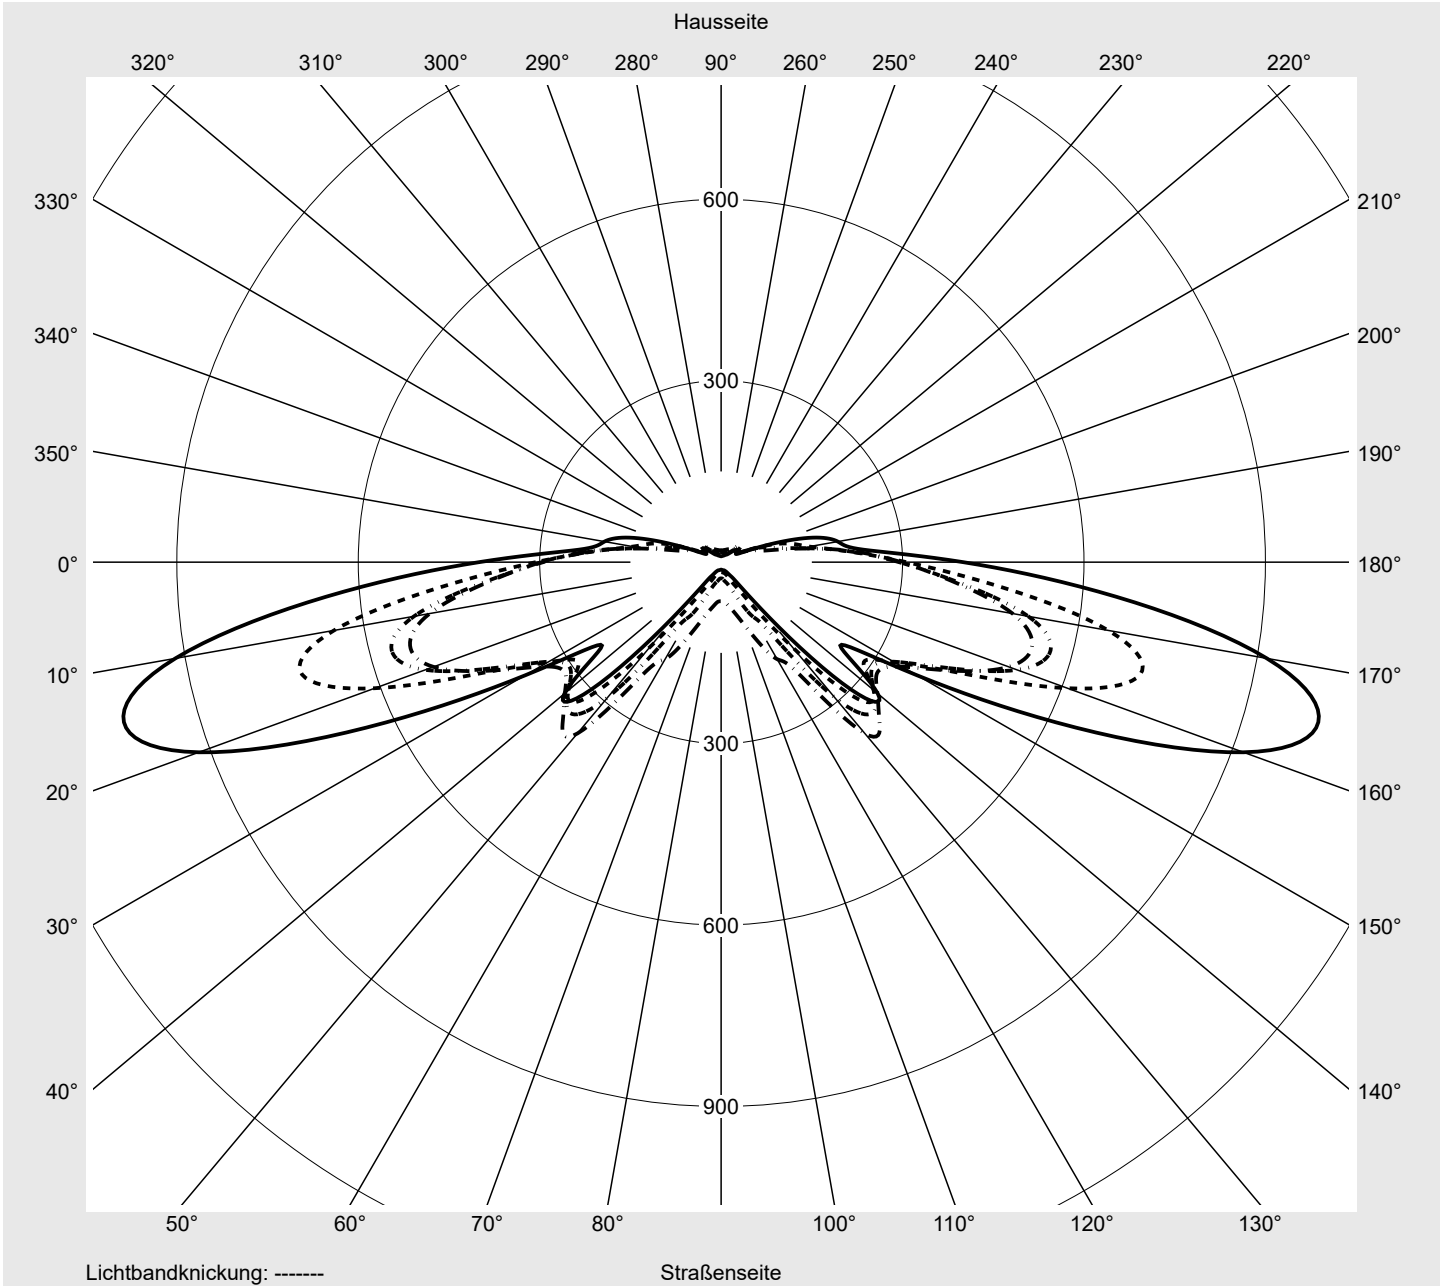

Lichttechnischer Prüfbefund

Familie
Streetlight 21 mini LED

Bestell-Nr.: 5XE2R31G08HB
EAN: 4069025149282

LP-Nummer
59535_318

Ausführung	Mastansatz- / Mastaufsatzmontage
Optik	direkt, asymmetrisch breit strahlend P08B001
Abdeckung	Einscheibensicherheitsglas (ESG)
Bestückung	LED 3000 K CRI ≥ 70
Betriebsgerät	EVG SITECO iQ
Bemessungswerte	Nettolichtstrom = 8210 lm Systemleistung = 70.9 W Lichtausbeute = 115.8 lm/W

Seriendokumentation
18.01.2024

siteco

Lichtstärke in cd/klm

C180-0

C195-15

C200-20

C270-90

Imax: 1022 cd/klm

Leuchtenbetriebswirkungsgrade

Eta	100.0%
Eta 0° - 90°	100.0%
Eta 90° - 180°	0.0%

Lichtstärkeklasse nach EN13201-2

Klasse:	G3
Imax 70°	1022.3
Imax 80°	56.2
Imax 90°	0.0
Imax >90°	0.0
Imax >95°	0.0

Messbedingungen

DIN EN 13032 und DIN 5032

Lichttechnischer Prüfbefund

Familie Streetlight 21 mini LED	Bestell-Nr.: 5XE2R31G08HB EAN: 4069025149282	LP-Nummer 59535_318
---	---	--------------------------------------

Kegelmantelkurven in cd/klm **KMK 70°** **KMK 67,5°** **KMK 65°** **KMK 62,5°** **siteco**