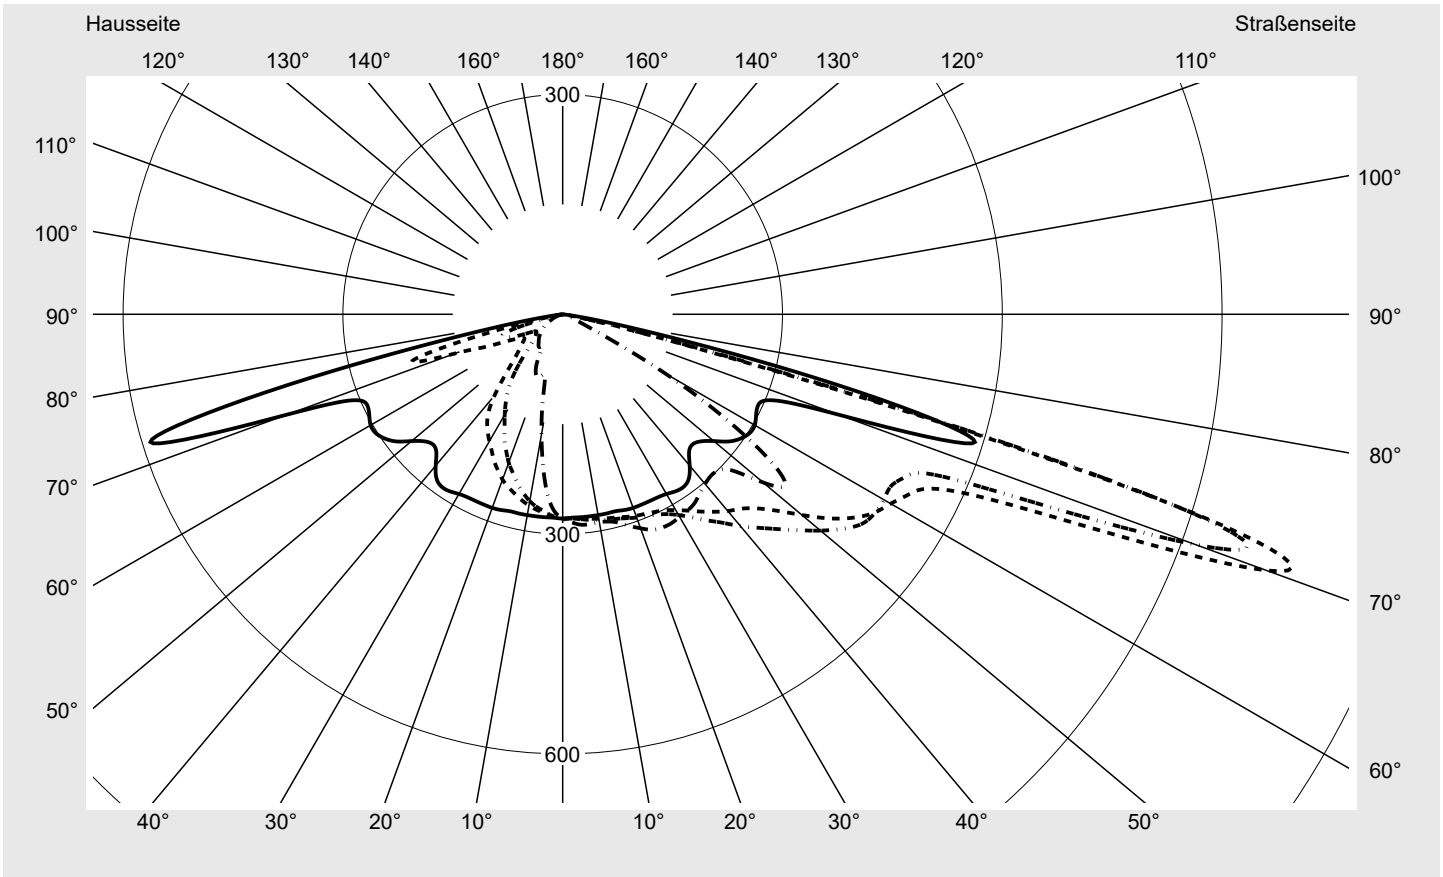

Lichttechnischer Prüfbefund

Familie
Streetlight 21 mini LED

Bestell-Nr.: 5XE2R31G08HB
EAN: 4069025149282

LP-Nummer
59535_318

Ausführung	Mastansatz- / Mastaufsatzmontage
Optik	direkt, asymmetrisch breit strahlend P08B001
Abdeckung	Einscheibensicherheitsglas (ESG)
Bestückung	LED 3000 K CRI ≥ 70
Betriebsgerät	EVG SITECO iQ
Bemessungswerte	Nettolichtstrom = 8210 lm Systemleistung = 70.9 W Lichtausbeute = 115.8 lm/W

Seriendokumentation
18.01.2024

siteco

Lichtstärke in cd/klm

C180-0

C195-15

C200-20

C270-90

Imax: 1022 cd/klm

Leuchtenbetriebswirkungsgrade

Eta	100.0%
Eta 0° - 90°	100.0%
Eta 90° - 180°	0.0%

Lichtstärkeklasse nach EN13201-2

Klasse:	G3
Imax 70°	1022.3
Imax 80°	56.2
Imax 90°	0.0
Imax >90°	0.0
Imax >95°	0.0

Messbedingungen

DIN EN 13032 und DIN 5032

Lichttechnischer Prüfbefund

Familie Streetlight 21 mini LED	Bestell-Nr.: 5XE2R31G08HB EAN: 4069025149282	LP-Nummer 59535_318
---	---	--------------------------------------

Kegelmantelkurven in cd/klm **KMK 70°** **KMK 67,5°** **KMK 65°** **KMK 62,5°** **siteco**