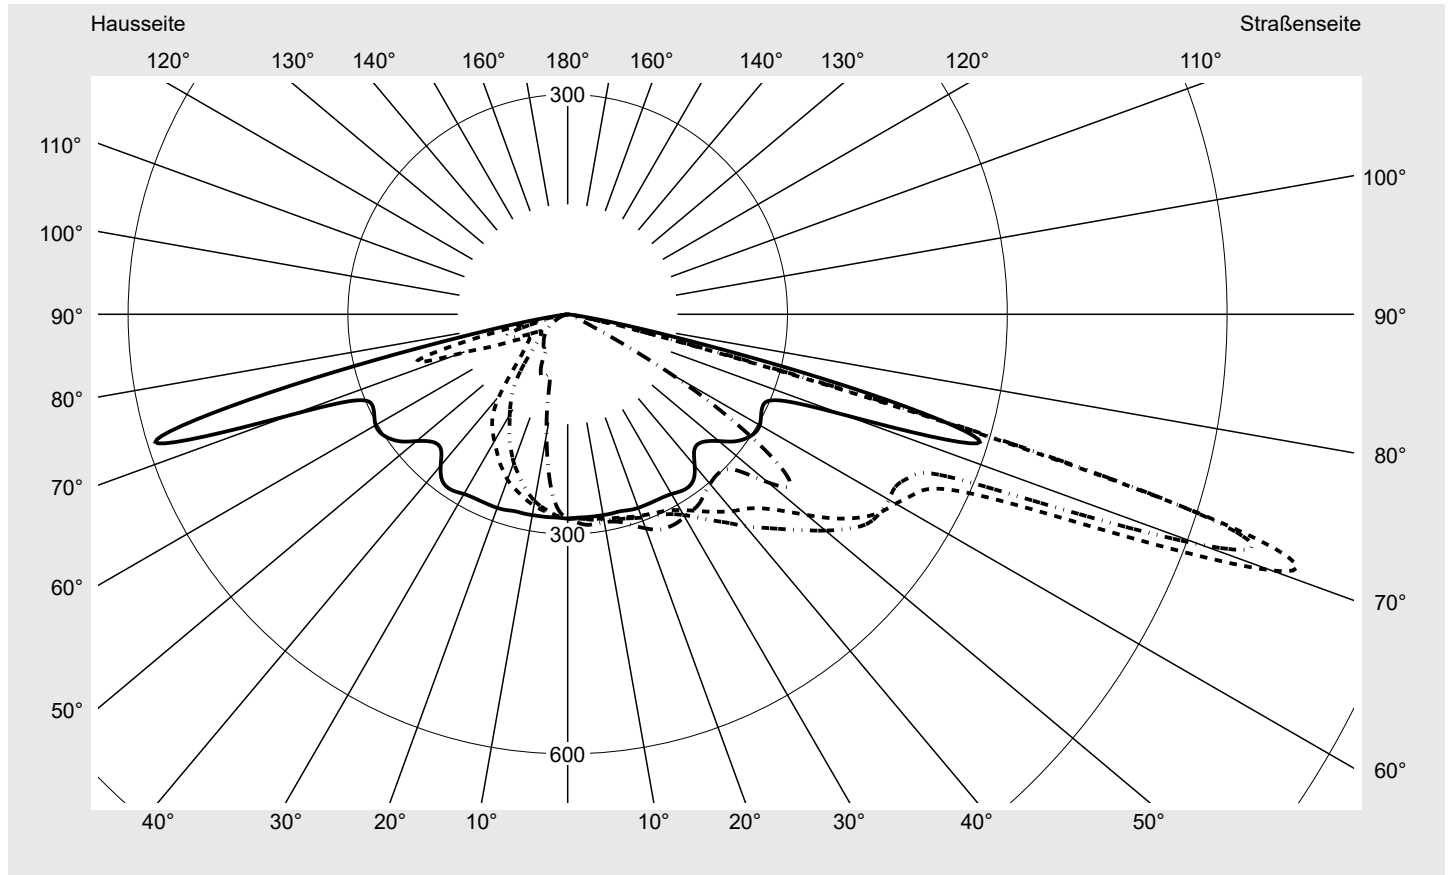

**Optik** direkt, asymmetrisch breit strahlend P08B001

**Abdeckung** Einscheibensicherheitsglas (ESG)

**Bestückung** LED 3000 K | CRI ≥ 70

**Betriebsgerät** EVG SITECO iQ - Smart Interface

**Bemessungswerte** Nettolichtstrom = 5200 lm  
Systemleistung = 39.8 W  
Lichtausbeute = 130.7 lm/W

**Seriendokumentation**  
**18.01.2024**

**siteco**

**Lichtstärke in cd/klm**

**C180-0**

**C195-15**

**C200-20**

**C270-90**

**Imax: 1022 cd/klm**

**Leuchtenbetriebswirkungsgrade**

Eta	100.0%
Eta 0° - 90°	100.0%
Eta 90° - 180°	0.0%

**Lichtstärkeklasse nach EN13201-2**

Klasse:	G3
Imax 70°	1022.3
Imax 80°	56.2
Imax 90°	0.0
Imax >90°	0.0
Imax >95°	0.0