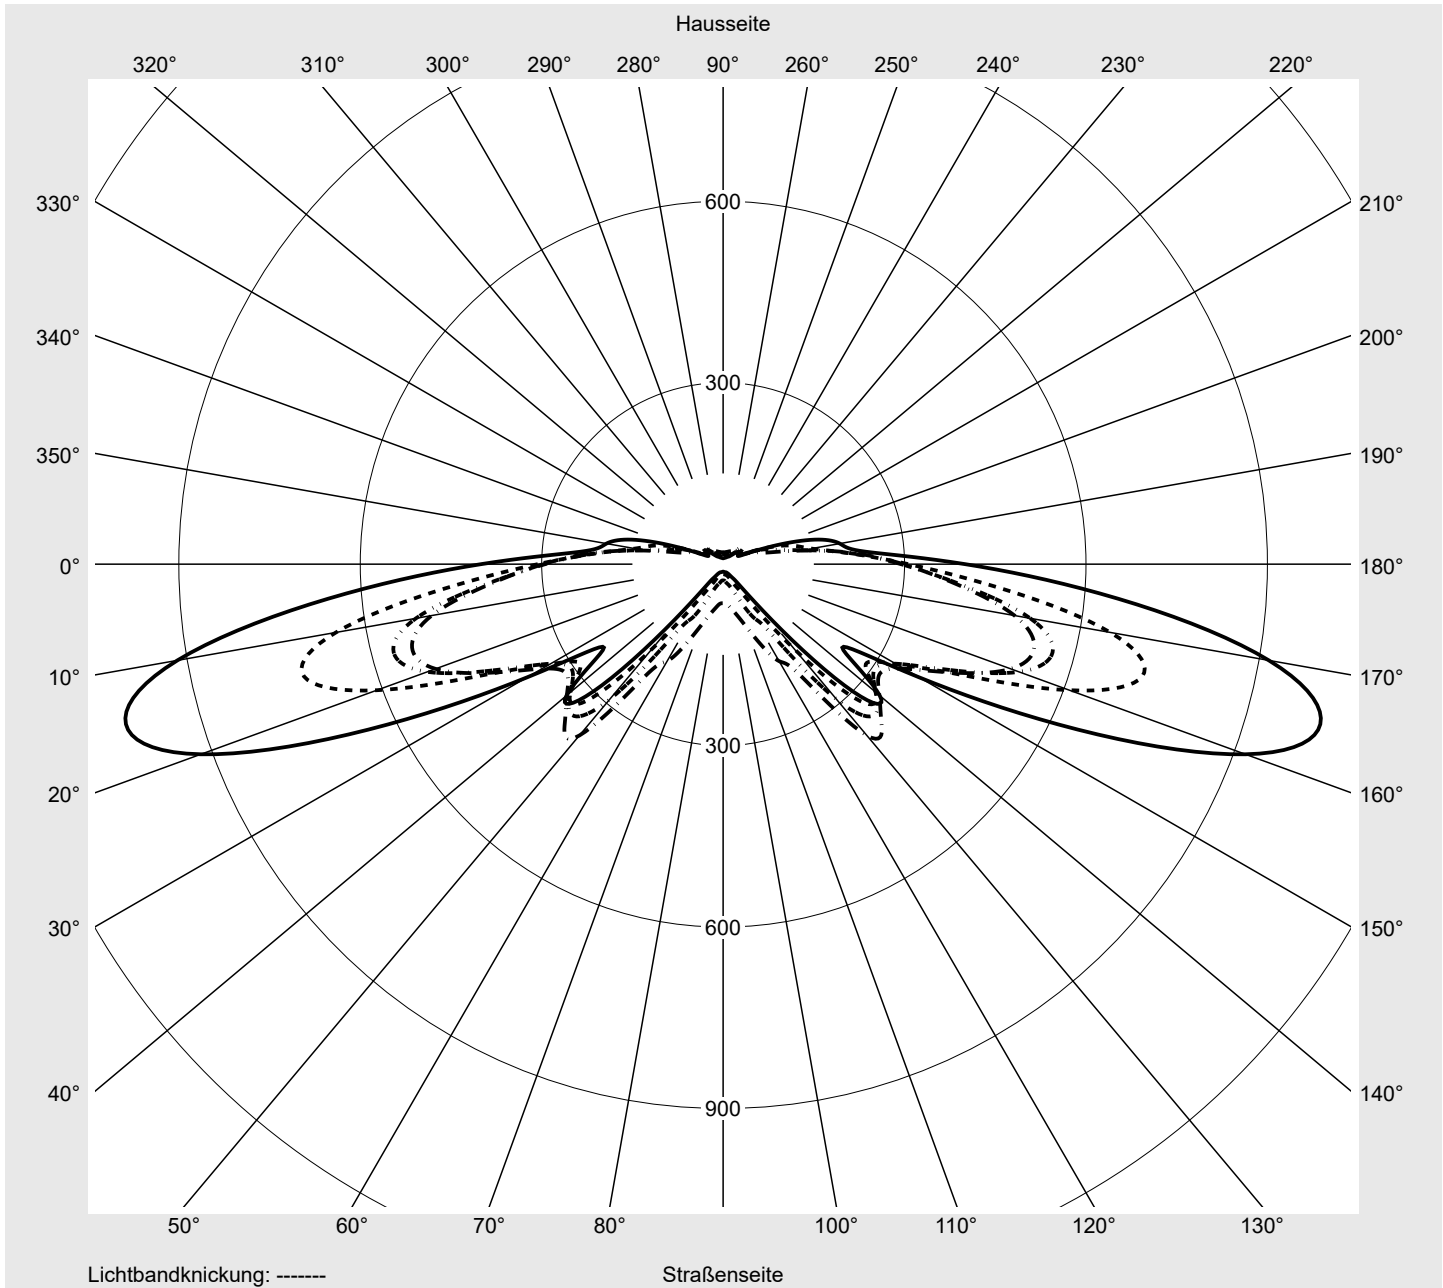

**Leuchtenbetriebswirkungsgrade**

Eta	100.0%
Eta 0° - 90°	100.0%
Eta 90° - 180°	0.0%

**Lichtstärkeklasse nach EN13201-2**

Klasse:	G3
Imax 70°	1022.3
Imax 80°	56.2
Imax 90°	0.0
Imax >90°	0.0
Imax >95°	0.0

**Messbedingungen**

DIN EN 13032 und DIN 5032

# Lichttechnischer Prüfbefund

<b>Familie</b> Streetlight 21 mini LED	<b>Bestell-Nr.:</b> 5XE2R31U08GB <b>EAN:</b> 4069025149329	<b>LP-Nummer</b> 59535_36
---	---	------------------------------

**Kegelmantelkurven in cd/klm**    **KMK 70°**    **KMK 67.5°**    **KMK 65°**    **KMK 62.5°**    **siteco**