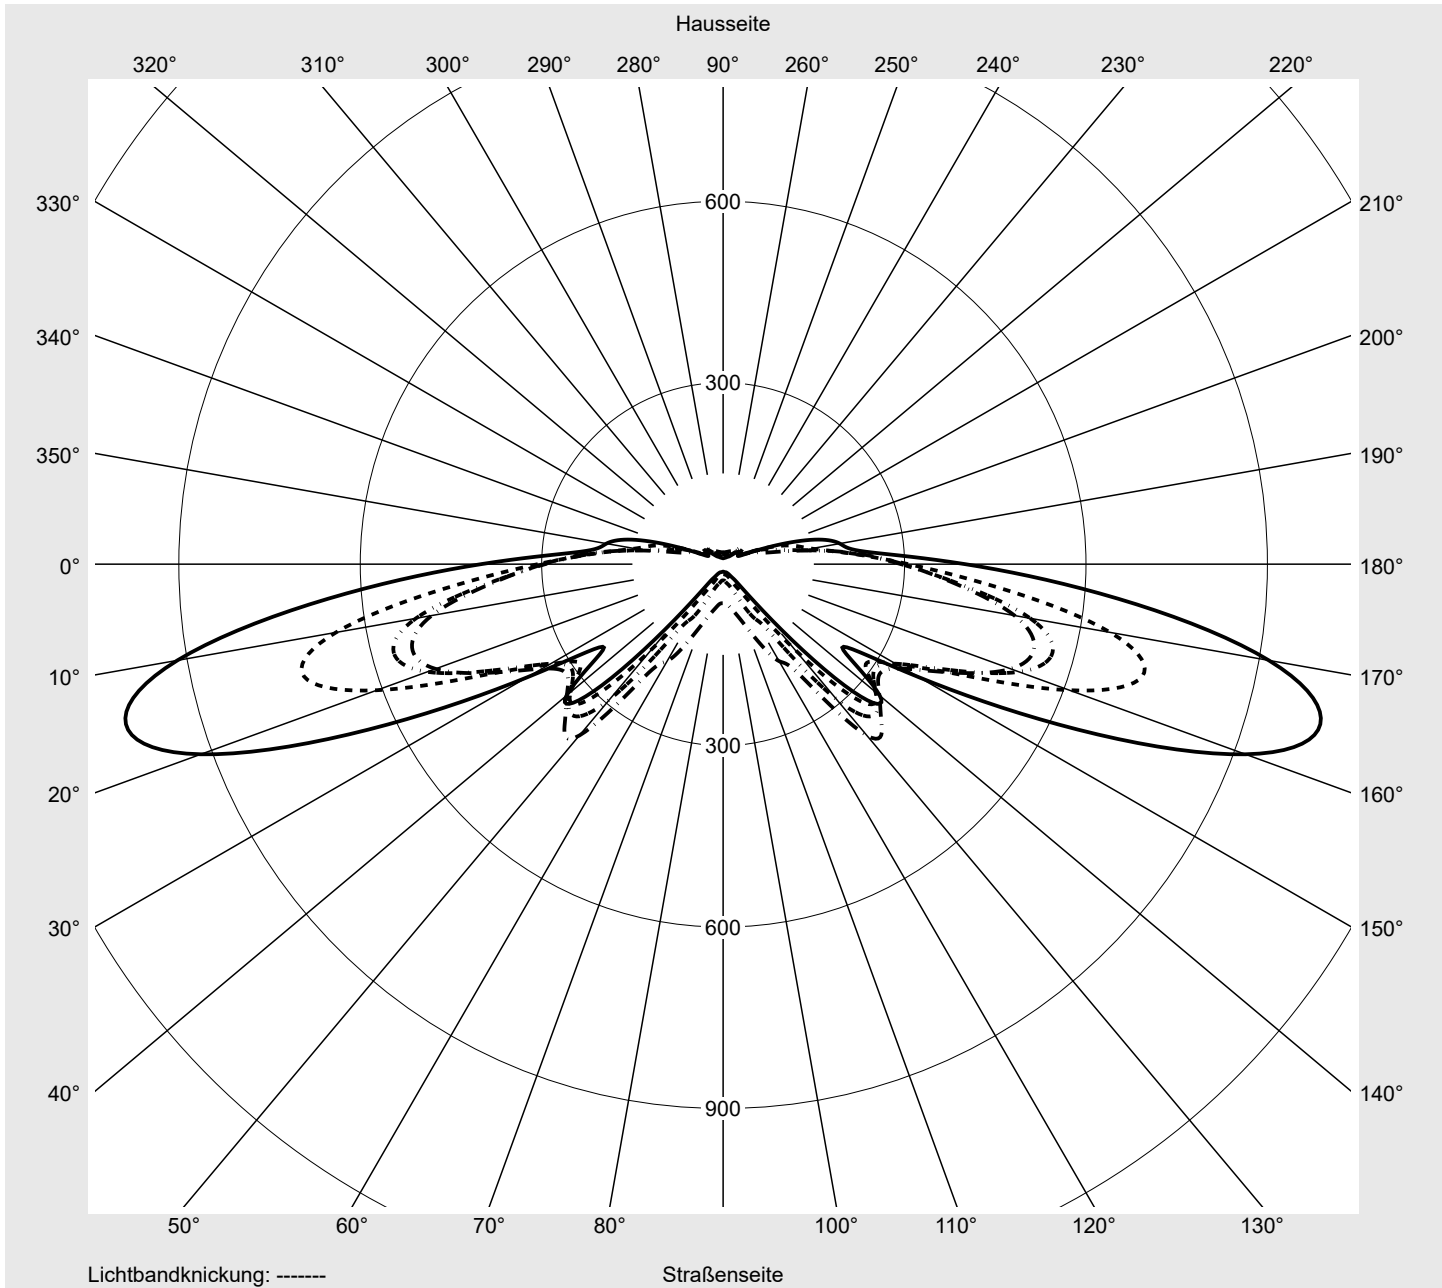

Lichttechnischer Prüfbefund

Familie
Streetlight 21 mini LED

Bestell-Nr.: 5XE2R31U08HB
EAN: 4069025149350

LP-Nummer
59535_37

Ausführung	Mastansatz- / Mastaufsatzmontage, Smart Interface unten
Optik	direkt, asymmetrisch breit strahlend P08B001
Abdeckung	Einscheibensicherheitsglas (ESG)
Bestückung	LED 3000 K CRI ≥ 70
Betriebsgerät	EVG SITECO iQ - Smart Interface
Bemessungswerte	Nettolichtstrom = 8460 lm Systemleistung = 71.0 W Lichtausbeute = 119.2 lm/W

Seriendokumentation
18.01.2024

siteco

Lichtstärke in cd/klm

C180-0

C195-15

C200-20

C270-90

Imax: 1022 cd/klm

Leuchtenbetriebswirkungsgrade

Eta	100.0%
Eta 0° - 90°	100.0%
Eta 90° - 180°	0.0%

Lichtstärkeklasse nach EN13201-2

Klasse:	G3
Imax 70°	1022.3
Imax 80°	56.2
Imax 90°	0.0
Imax >90°	0.0
Imax >95°	0.0

Messbedingungen

DIN EN 13032 und DIN 5032

Lichttechnischer Prüfbefund

Familie Streetlight 21 mini LED	Bestell-Nr.: 5XE2R31U08HB EAN: 4069025149350	LP-Nummer 59535_37
---	---	------------------------------

Kegelmantelkurven in cd/klm **KMK 70°** **KMK 67,5°** **KMK 65°** **KMK 62,5°** **siteco**