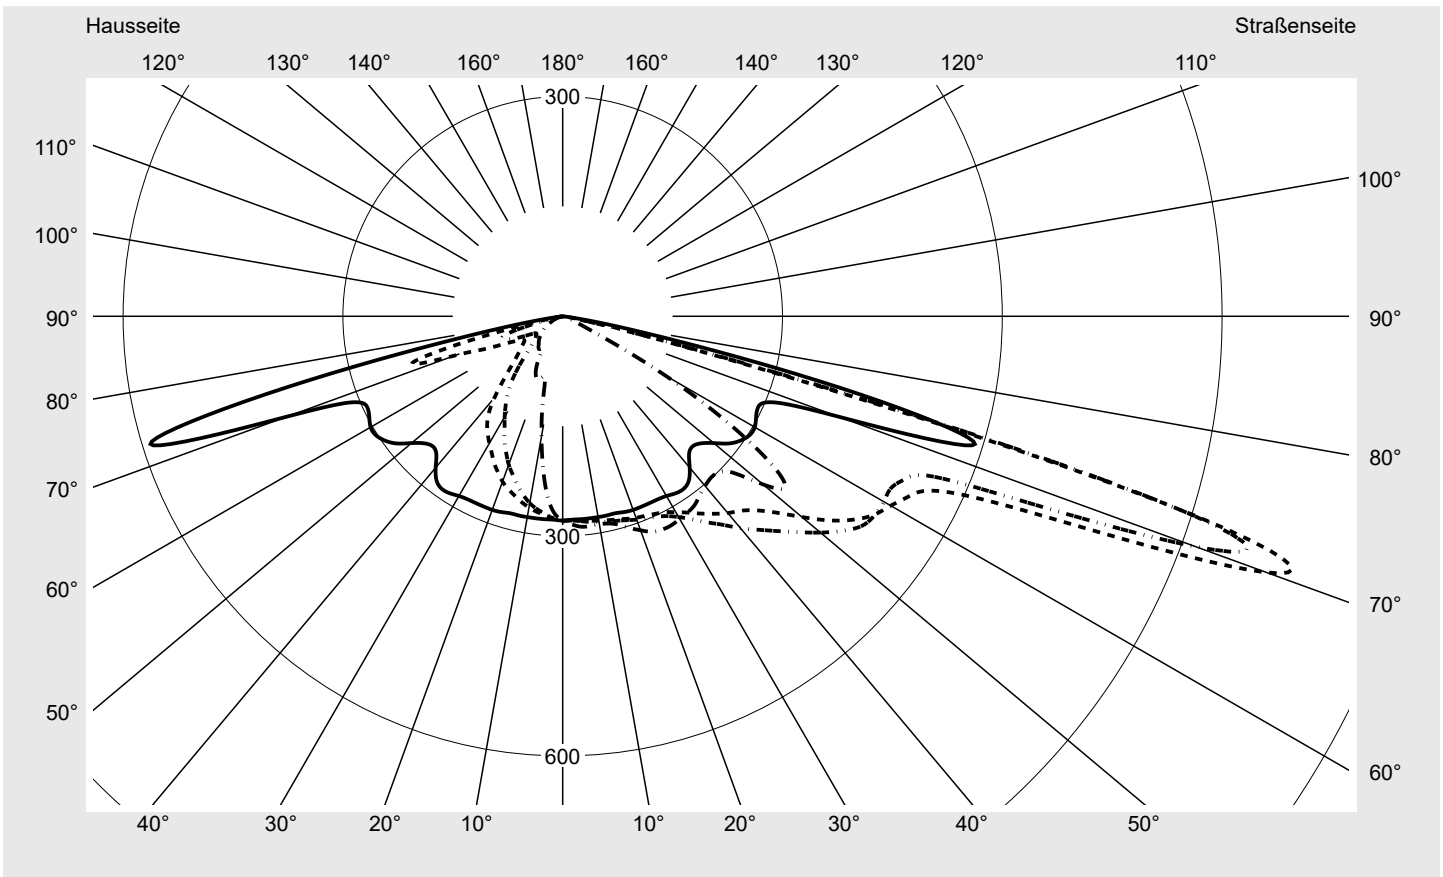

Lichttechnischer Prüfbefund

Familie
Streetlight 21 mini LED

Bestell-Nr.: 5XE2R31U08HB
EAN: 4069025149350

LP-Nummer
59535_37

Ausführung	Mastansatz- / Mastaufsatzmontage, Smart Interface unten
Optik	direkt, asymmetrisch breit strahlend P08B001
Abdeckung	Einscheibensicherheitsglas (ESG)
Bestückung	LED 3000 K CRI ≥ 70
Betriebsgerät	EVG SITECO iQ - Smart Interface
Bemessungswerte	Nettolichtstrom = 8460 lm Systemleistung = 71.0 W Lichtausbeute = 119.2 lm/W

Seriendokumentation
18.01.2024

siteco

Lichtstärke in cd/klm

C180-0

C195-15

C200-20

C270-90

Imax: 1022 cd/klm

Leuchtenbetriebswirkungsgrade

Eta	100.0%
Eta 0° - 90°	100.0%
Eta 90° - 180°	0.0%

Lichtstärkeklasse nach EN13201-2

Klasse:	G3
Imax 70°	1022.3
Imax 80°	56.2
Imax 90°	0.0
Imax >90°	0.0
Imax >95°	0.0

Messbedingungen

DIN EN 13032 und DIN 5032

Lichttechnischer Prüfbefund

Familie Streetlight 21 mini LED	Bestell-Nr.: 5XE2R31U08HB EAN: 4069025149350	LP-Nummer 59535_37
---	---	------------------------------

Kegelmantelkurven in cd/klm **KMK 70°** **KMK 67,5°** **KMK 65°** **KMK 62,5°** **siteco**