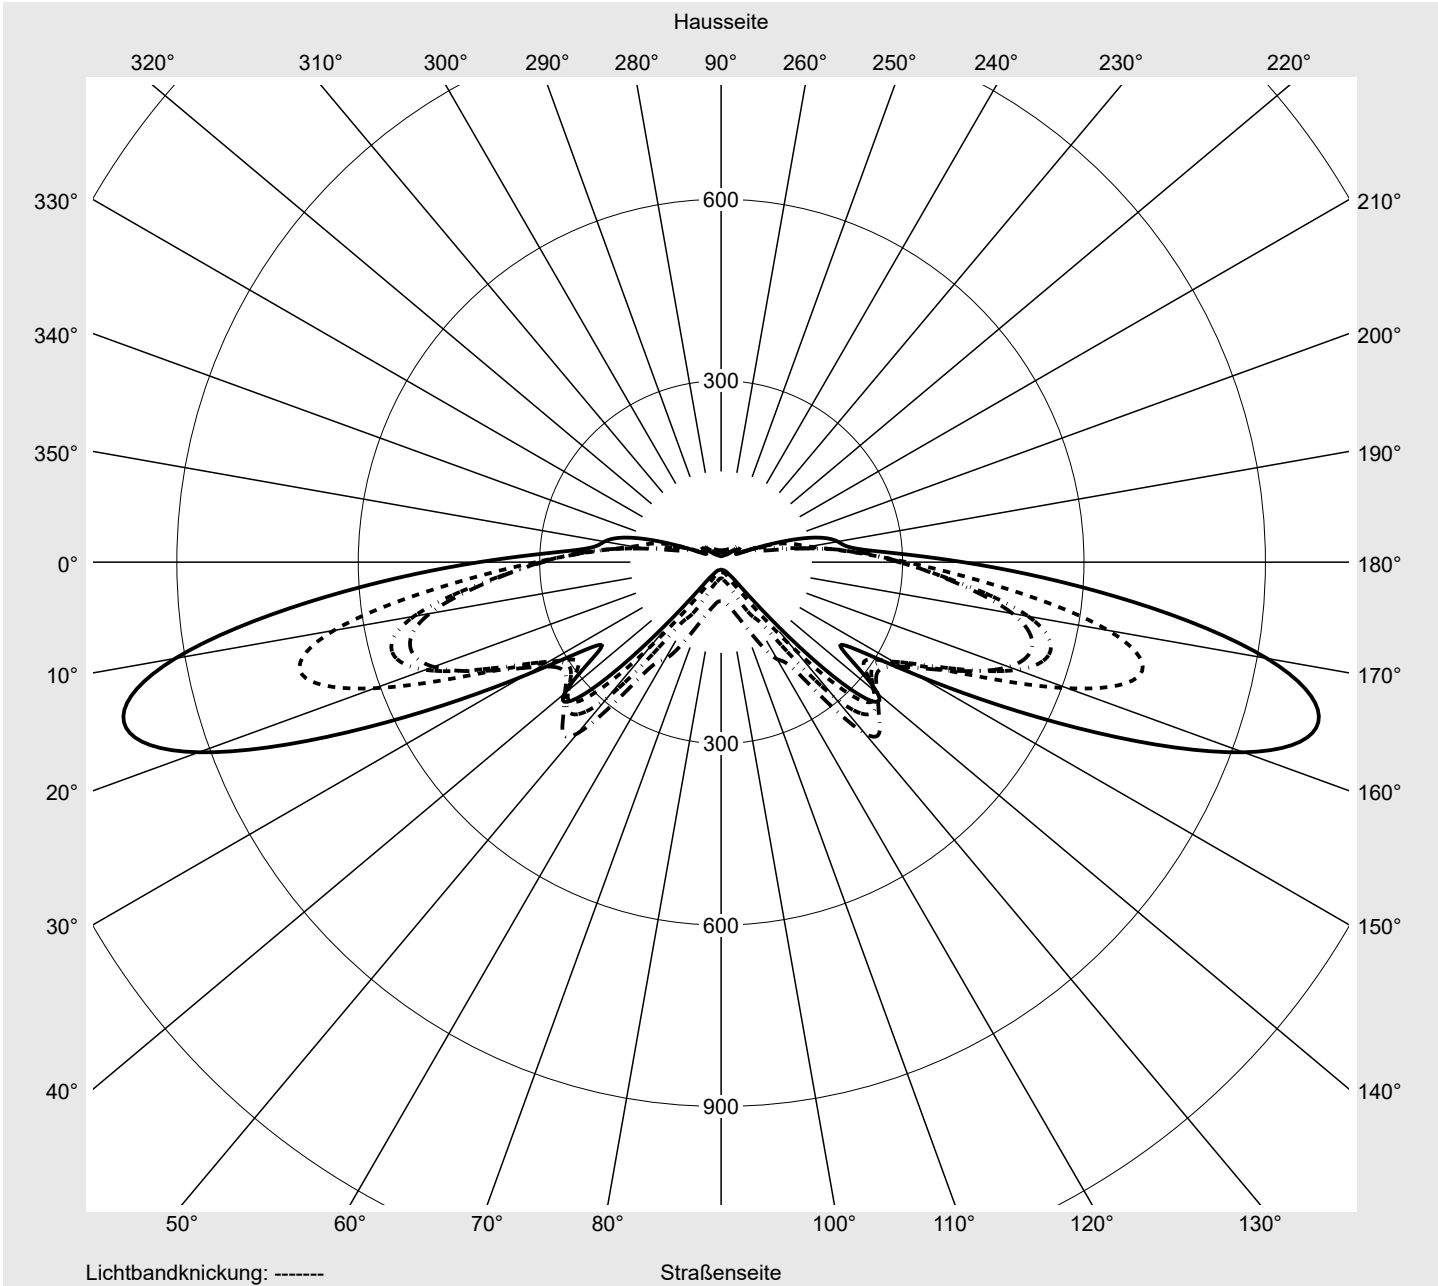

Seriendokumentation
18.01.2024

siteco

Lichtstärke in cd/klm

C180-0

C195-15

C200-20

C270-90

Imax: 1022 cd/klm

Leuchtenbetriebswirkungsgrade

Eta 100.0%
Eta 0° - 90° 100.0%
Eta 90° - 180° 0.0%

Lichtstärkeklasse nach EN13201-2

Klasse: G3
Imax 70° 1022.3
Imax 80° 56.2
Imax 90° 0.0
Imax >90° 0.0
Imax >95° 0.0

Messbedingungen

DIN EN 13032 und DIN 5032

Lichttechnischer Prüfbefund

Familie Streetlight 21 mini LED	Bestell-Nr.: 5XE2R31V08GB EAN: 4069025149381	LP-Nummer 59535_46
---	---	------------------------------

Kegelmantelkurven in cd/klm **KMK 70°** **KMK 67,5°** **KMK 65°** **KMK 62,5°** **siteco**