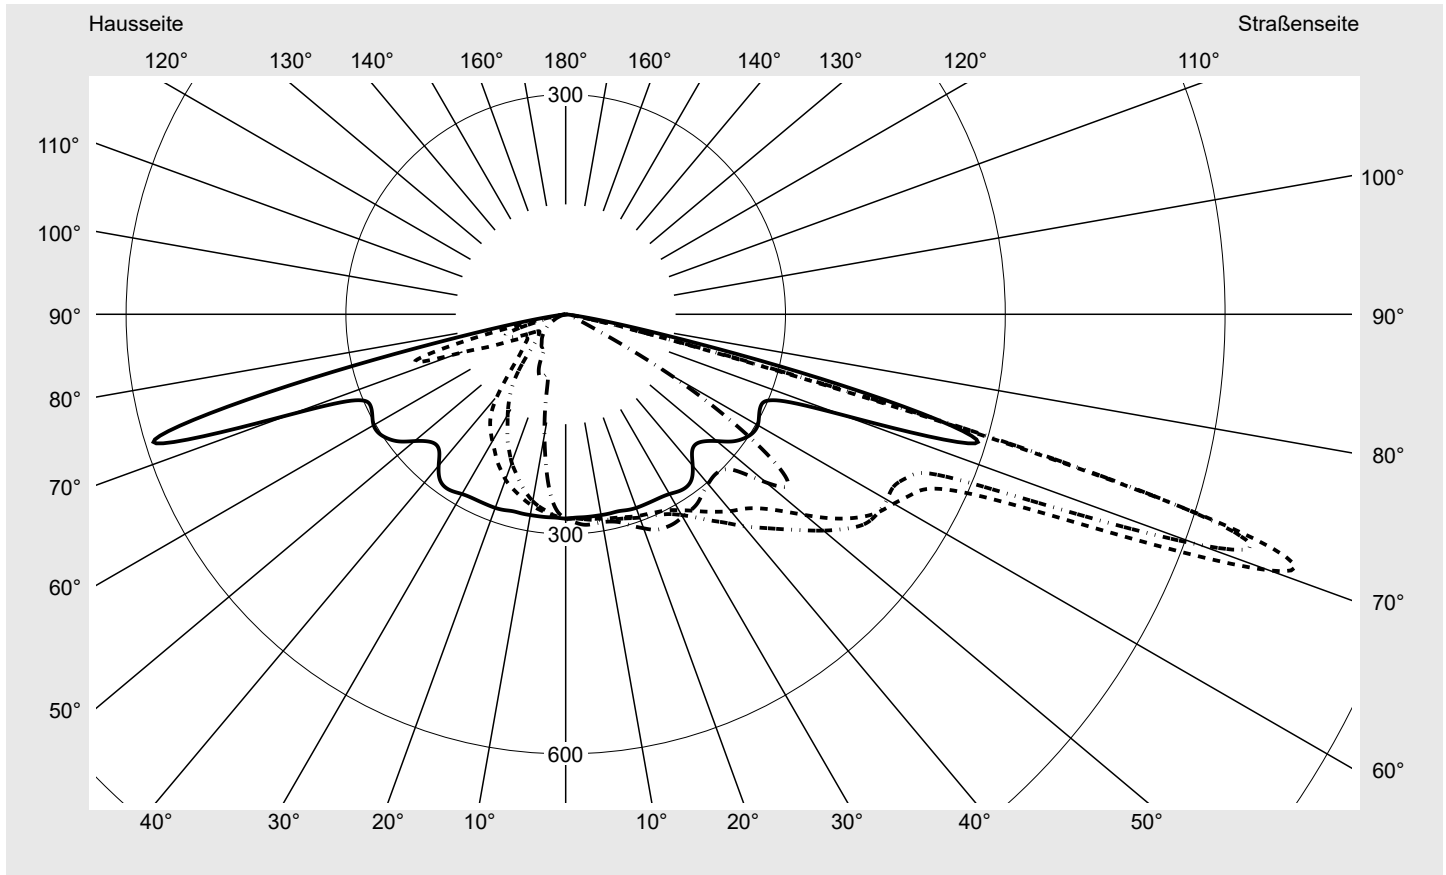

Abdeckung Einscheibensicherheitsglas (ESG)

Bestückung LED 3000 K | CRI ≥ 70

Betriebsgerät EVG SITECO iQ - Smart Interface

Bemessungswerte Nettolichtstrom = 5200 lm
Systemleistung = 39.8 W
Lichtausbeute = 130.7 lm/W

Seriendokumentation
18.01.2024

siteco

Lichtstärke in cd/klm

C180-0

C195-15

C200-20

C270-90

Imax: 1022 cd/klm

Leuchtenbetriebswirkungsgrade

Eta 100.0%
Eta 0° - 90° 100.0%
Eta 90° - 180° 0.0%

Lichtstärkeklasse nach EN13201-2

Klasse: G3
Imax 70° 1022.3
Imax 80° 56.2
Imax 90° 0.0
Imax >90° 0.0
Imax >95° 0.0

Messbedingungen