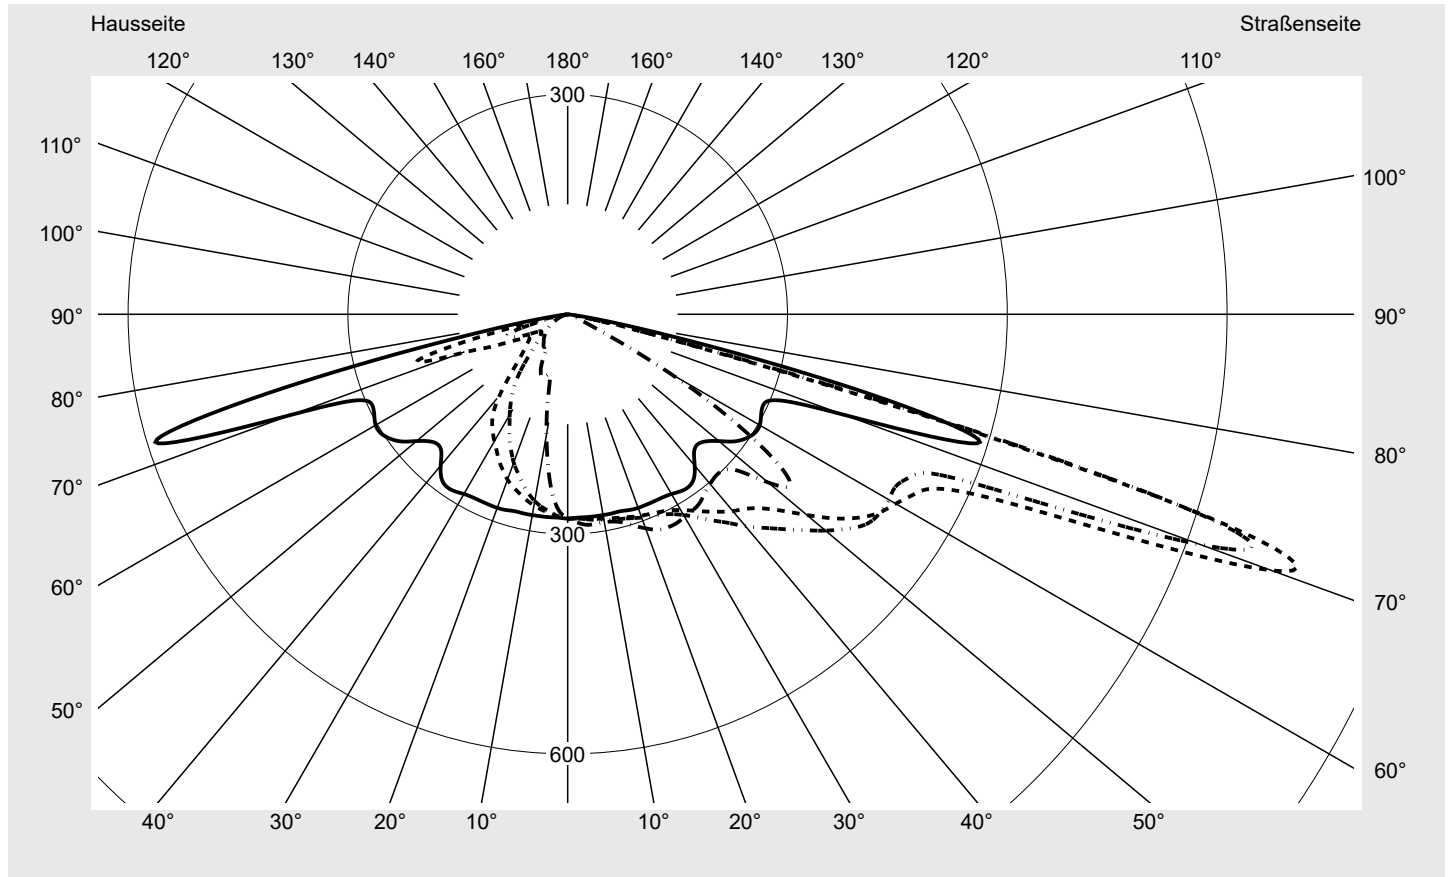

Lichttechnischer Prüfbefund

Familie
Streetlight 21 mini LED

Bestell-Nr.: 5XE2R31V08HB
EAN: 4069025149404

LP-Nummer
59535_47

Ausführung	Mastansatz- / Mastaufsatzmontage, Smart Interface oben
Optik	direkt, asymmetrisch breit strahlend P08B001
Abdeckung	Einscheibensicherheitsglas (ESG)
Bestückung	LED 3000 K CRI ≥ 70
Betriebsgerät	EVG SITECO iQ - Smart Interface
Bemessungswerte	Nettolichtstrom = 8460 lm Systemleistung = 71.0 W Lichtausbeute = 119.2 lm/W

Seriendokumentation
18.01.2024

siteco

Lichtstärke in cd/klm

C180-0

C195-15

C200-20

C270-90

Imax: 1022 cd/klm

Leuchtenbetriebswirkungsgrade

Eta	100.0%
Eta 0° - 90°	100.0%
Eta 90° - 180°	0.0%

Lichtstärkeklasse nach EN13201-2

Klasse:	G3
Imax 70°	1022.3
Imax 80°	56.2
Imax 90°	0.0
Imax >90°	0.0
Imax >95°	0.0

Messbedingungen

DIN EN 13032 und DIN 5032

Lichttechnischer Prüfbefund

Familie Streetlight 21 mini LED	Bestell-Nr.: 5XE2R31V08HB EAN: 4069025149404	LP-Nummer 59535_47
---	---	-------------------------------------

Kegelmantelkurven in cd/klm **KMK 70°** **KMK 67.5°** **KMK 65°** **KMK 62.5°** **siteco**