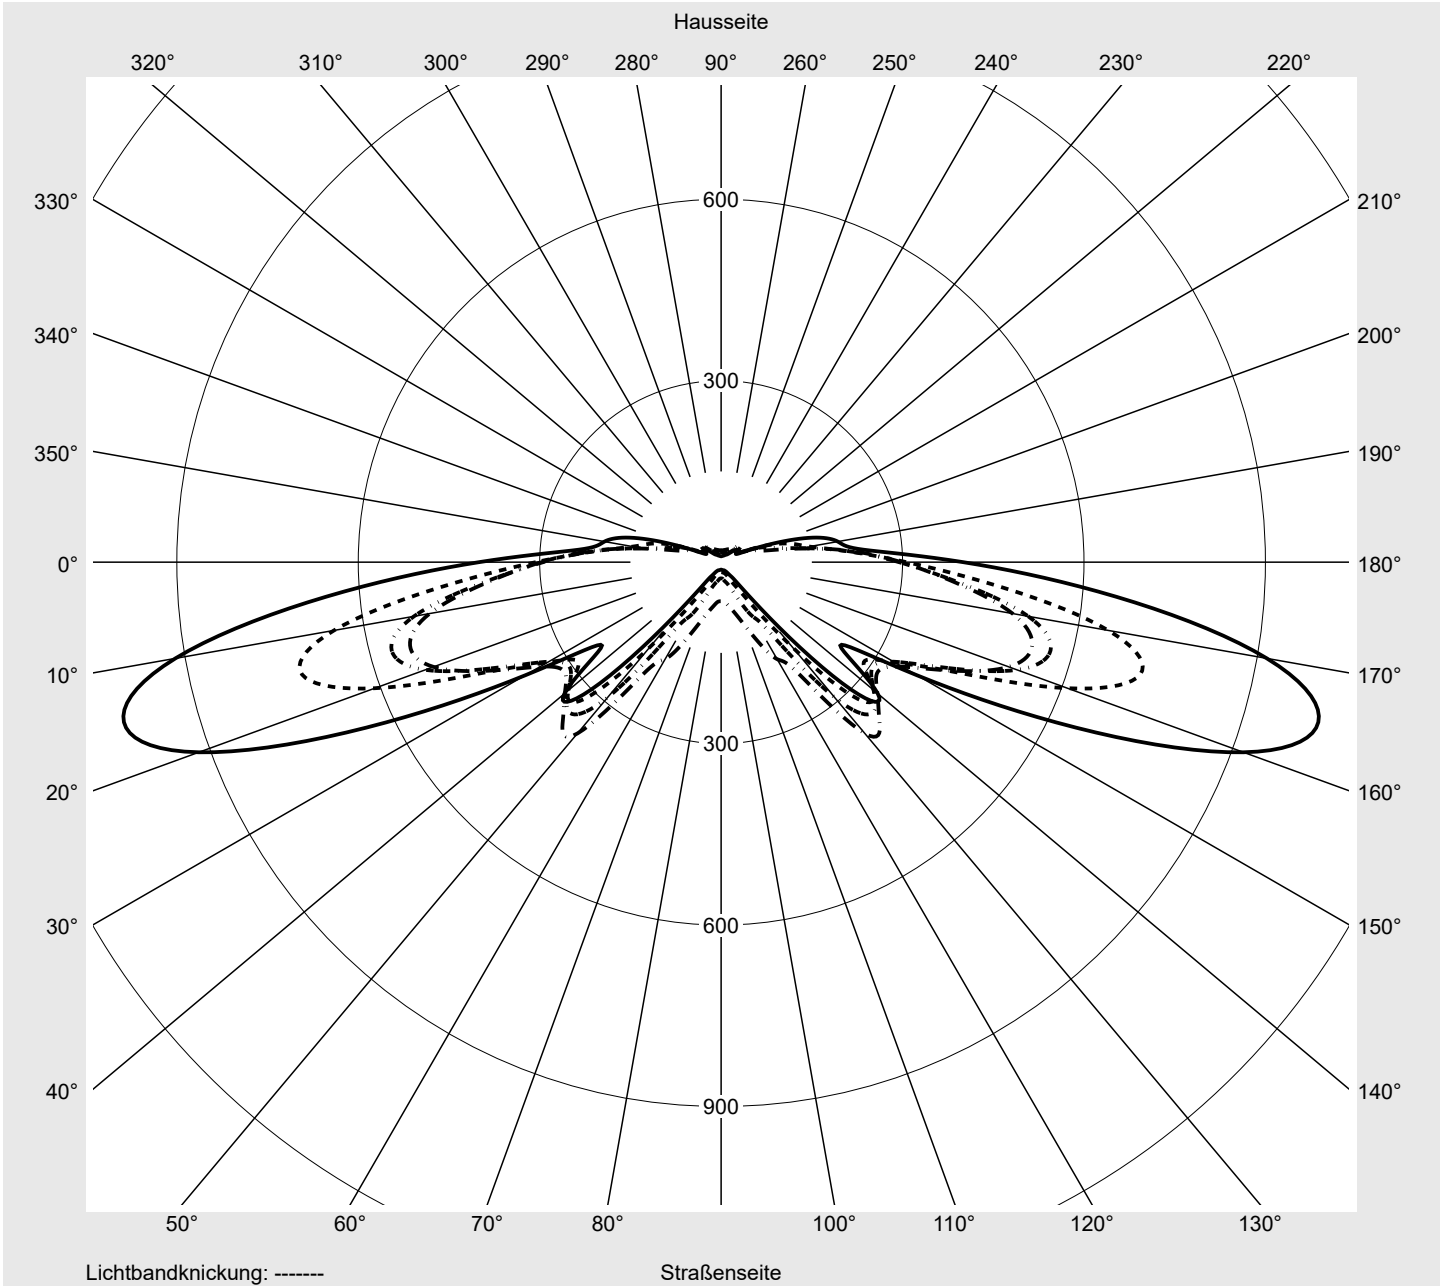

Lichttechnischer Prüfbefund

Familie
Streetlight 21 mini LED

Bestell-Nr.: 5XE2R31V08HB
EAN: 4069025149404

LP-Nummer
59535_47

Ausführung	Mastansatz- / Mastaufsatzmontage, Smart Interface oben
Optik	direkt, asymmetrisch breit strahlend P08B001
Abdeckung	Einscheibensicherheitsglas (ESG)
Bestückung	LED 3000 K CRI ≥ 70
Betriebsgerät	EVG SITECO iQ - Smart Interface
Bemessungswerte	Nettolichtstrom = 8460 lm Systemleistung = 71.0 W Lichtausbeute = 119.2 lm/W

Seriendokumentation
18.01.2024

siteco

Lichtstärke in cd/klm

C180-0

C195-15

C200-20

C270-90

Imax: 1022 cd/klm

Leuchtenbetriebswirkungsgrade

Eta	100.0%
Eta 0° - 90°	100.0%
Eta 90° - 180°	0.0%

Lichtstärkeklasse nach EN13201-2

Klasse:	G3
Imax 70°	1022.3
Imax 80°	56.2
Imax 90°	0.0
Imax >90°	0.0
Imax >95°	0.0

Messbedingungen

DIN EN 13032 und DIN 5032

Lichttechnischer Prüfbefund

Familie Streetlight 21 mini LED	Bestell-Nr.: 5XE2R31V08HB EAN: 4069025149404	LP-Nummer 59535_47
---	---	-------------------------------------

Kegelmantelkurven in cd/klm **KMK 70°** **KMK 67.5°** **KMK 65°** **KMK 62.5°** **siteco**