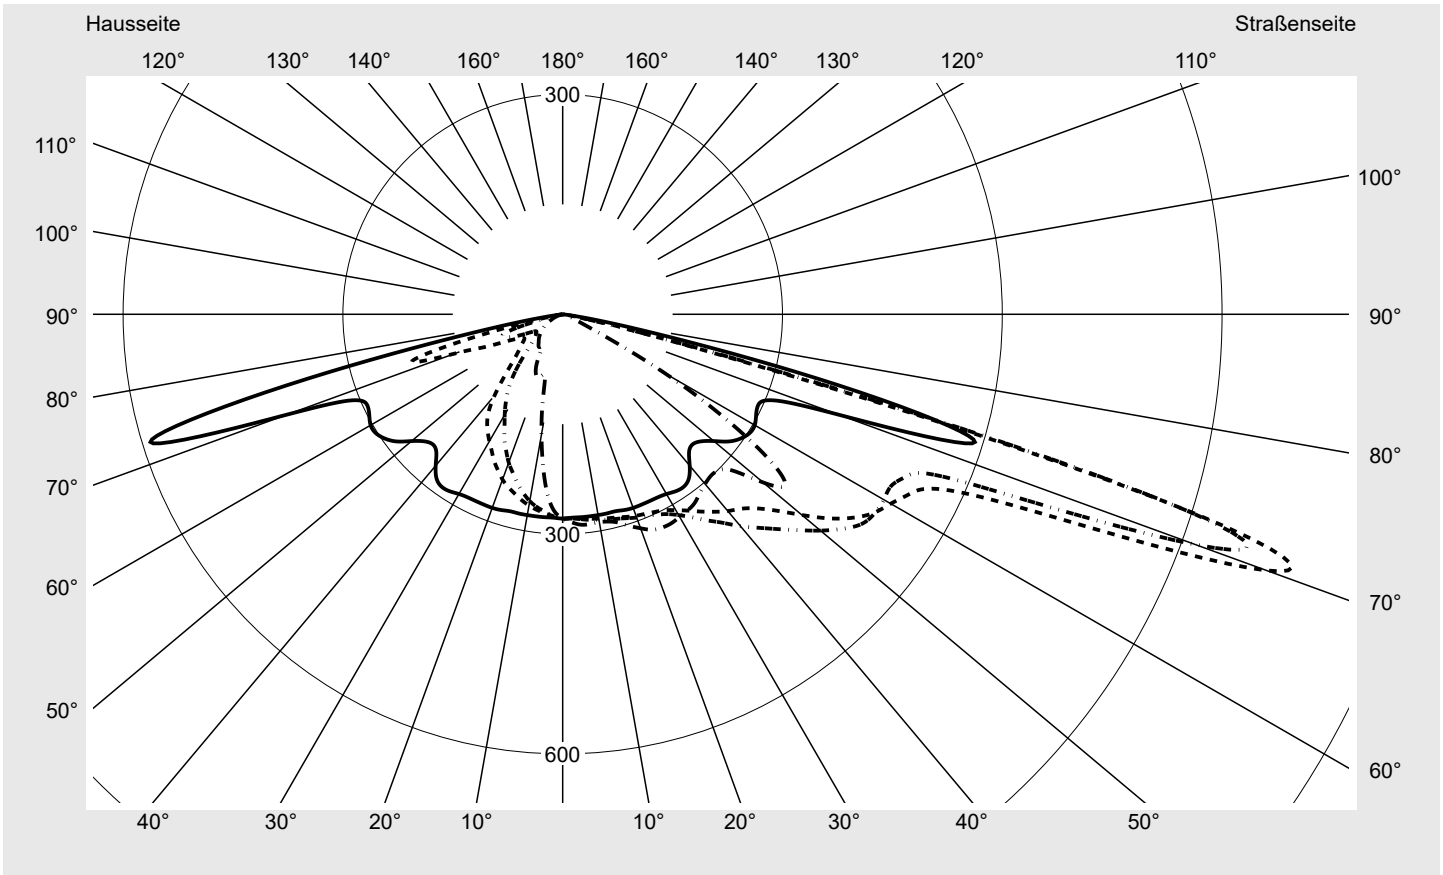

## Lichttechnischer Prüfbefund

**Familie**  
**Streetlight 21 mini LED**

**Bestell-Nr.: 5XE2R31Y08GB**  
**EAN: 4069025149442**

**LP-Nummer**  
**59535\_56**

<b>Ausführung</b>	Mastansatz- / Mastaufsatzmontage, Smart Interface oben/unten
<b>Optik</b>	direkt, asymmetrisch breit strahlend P08B001
<b>Abdeckung</b>	Einscheibensicherheitsglas (ESG)
<b>Bestückung</b>	LED 3000 K   CRI ≥ 70
<b>Betriebsgerät</b>	EVG SITECO iQ - Smart Interface
<b>Bemessungswerte</b>	Nettolichtstrom = 5200 lm Systemleistung = 39.8 W Lichtausbeute = 130.7 lm/W

**Seriendokumentation**  
**18.01.2024**

**siteco**

**Lichtstärke in cd/klm**

**C180-0**

**C195-15**

**C200-20**

**C270-90**

**Imax: 1022 cd/klm**

**Leuchtenbetriebswirkungsgrade**

Eta	100.0%
Eta 0° - 90°	100.0%
Eta 90° - 180°	0.0%

**Lichtstärkeklasse nach EN13201-2**

Klasse:	G3
Imax 70°	1022.3
Imax 80°	56.2
Imax 90°	0.0
Imax >90°	0.0
Imax >95°	0.0