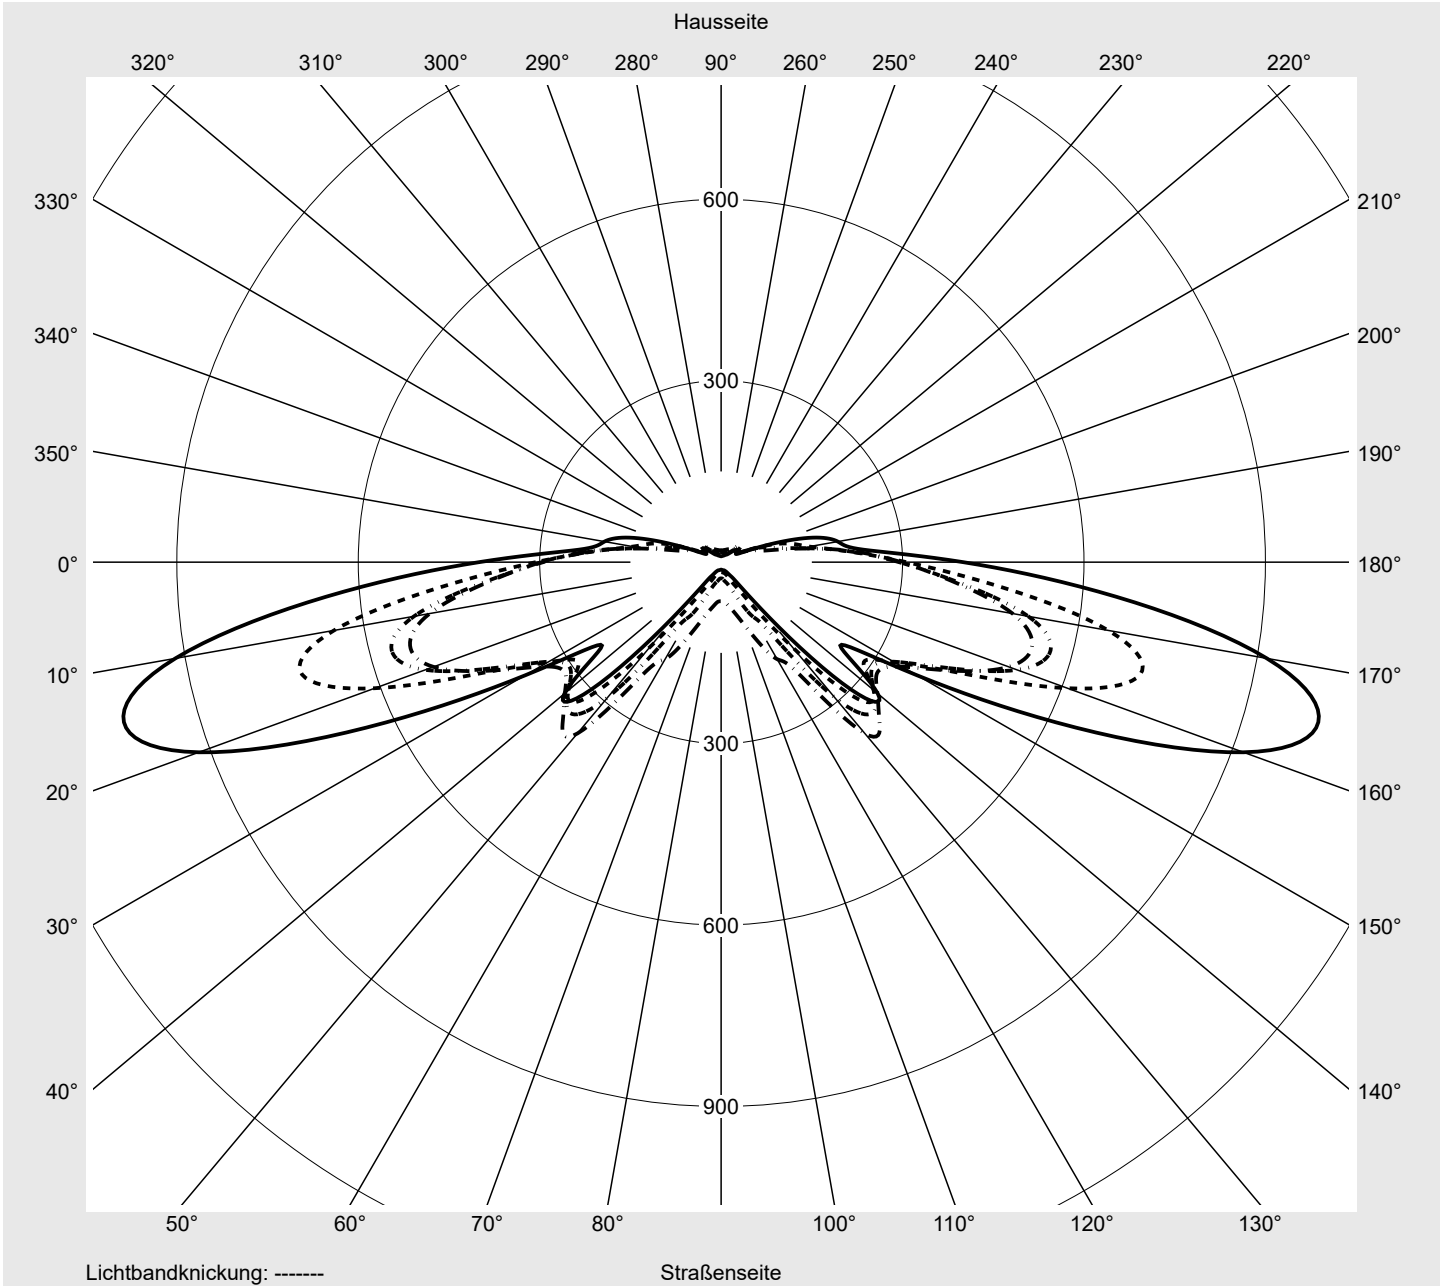

Lichttechnischer Prüfbefund

Familie Streetlight 21 mini LED	Bestell-Nr.: 5XE2R31Y08GB EAN: 4069025149442	LP-Nummer 59535_56

Kegelmantelkurven in cd/klm   **KMK 70°**   **KMK 67.5°**   **KMK 65°**   **KMK 62.5°**   **siteco**

Lichttechnischer Prüfbefund

Familie Streetlight 21 mini LED	Bestell-Nr.: 5XE2R31Y08GB EAN: 4069025149442	LP-Nummer 59535_56
Wertetabelle Lichtstärkemessung		Maximale Lichtstärke
		siteco

C- Ebenen	0° 180°	5° 175°	10° 170°	15° 165°	20° 160°	25° 155°	30° 150°	35° 145°	40° 140°	45° 135°	50° 130°	55° 125°	60° 120°
γ	Lichtstärke in cd/klm												
0,0°	278.8	278.8	278.8	278.8	278.8	278.8	278.8	278.8	278.8	278.8	278.8	278.8	278.8
2,5°	277.9	277.8	278.3	278.5	279.1	279.5	279.7	280.3	281.1	281.1	281.8	282.0	282.5
5,0°	278.0	278.0	278.8	279.6	280.7	281.8	282.5	283.4	284.3	284.7	285.3	285.7	286.3
7,5°	278.2	278.8	279.7	281.6	283.0	284.3	285.2	285.8	286.5	286.6	286.8	287.0	287.2
10,0°	278.3	279.3	281.1	283.2	284.8	286.1	286.8	287.1	287.4	287.5	287.6	287.5	287.6
12,5°	278.4	280.6	282.9	285.1	287.1	288.1	288.1	288.3	288.6	288.3	288.2	288.3	288.1
15,0°	278.3	281.8	284.2	287.0	288.9	289.7	290.4	290.4	290.4	290.5	290.7	291.2	291.5
17,5°	280.1	284.2	287.0	289.9	291.8	292.6	293.2	293.3	294.2	295.6	296.5	297.9	299.1
20,0°	281.2	286.5	289.9	292.7	295.2	296.4	297.4	298.7	300.7	302.2	304.8	306.3	307.6
22,5°	281.2	288.0	291.8	294.7	298.0	300.7	303.7	306.7	309.6	312.0	314.3	316.4	318.0
25,0°	281.2	289.0	293.5	297.6	302.0	305.6	310.8	316.1	320.1	323.0	325.6	327.5	328.0
27,5°	281.6	290.6	296.3	301.5	307.4	313.2	319.9	326.8	332.3	336.2	338.0	338.5	336.9
30,0°	283.2	294.4	301.5	308.8	316.5	324.6	332.6	340.2	345.8	350.2	351.0	348.3	344.3
32,5°	286.5	299.7	308.4	317.7	328.5	340.0	349.8	357.0	362.1	365.5	364.2	358.0	349.5
35,0°	287.6	303.8	315.5	328.7	343.4	357.5	368.6	376.7	381.4	382.7	377.3	366.1	353.1
37,5°	282.8	302.1	319.8	339.7	358.7	375.8	388.1	395.7	398.9	396.8	386.6	370.4	354.4
40,0°	269.7	294.5	321.2	350.6	377.6	398.0	410.2	417.0	415.9	407.6	392.5	373.6	355.1
42,5°	255.3	287.6	322.7	360.0	395.2	420.8	432.6	434.9	428.7	414.1	394.4	373.9	354.4
45,0°	251.0	289.5	331.0	374.7	414.6	444.9	453.6	450.5	436.8	415.6	393.7	371.5	352.8
47,5°	256.6	303.0	350.2	396.9	436.1	462.6	468.6	458.1	439.5	412.5	387.5	369.7	355.1
50,0°	269.2	324.0	378.1	426.2	459.3	475.7	475.8	456.8	430.3	401.5	381.2	373.1	369.5
52,5°	285.2	346.9	408.8	457.5	481.0	483.4	467.9	440.5	409.6	388.7	382.1	388.8	404.4
55,0°	295.9	364.8	434.7	484.0	498.6	480.9	443.0	412.5	385.1	377.3	391.6	422.7	440.8
57,5°	302.2	378.2	457.4	504.1	505.0	463.7	409.7	376.6	362.7	372.1	410.7	405.5	386.0
60,0°	302.7	385.2	474.2	517.0	506.3	445.5	376.2	342.3	346.6	374.1	408.1	323.4	289.9
62,5°	297.6	389.4	489.3	532.5	506.1	424.7	345.6	316.1	337.3	370.1	369.8	228.7	185.2
65,0°	294.2	397.3	515.7	563.9	520.7	414.1	329.1	304.9	329.7	352.9	292.0	146.3	103.0
67,5°	306.5	462.0	650.1	717.4	609.4	431.9	331.0	288.1	329.0	319.8	183.6	76.0	42.3
70,0°	400.3	655.6	916.4	1022.3	919.1	647.3	374.3	240.7	338.2	282.9	84.5	28.5	20.0
72,5°	586.0	762.4	853.4	904.4	899.0	672.4	361.6	293.9	353.5	133.4	22.0	16.9	14.5
75,0°	449.7	381.0	325.6	308.5	339.8	261.0	278.4	408.8	241.2	30.0	14.0	12.7	10.9
77,5°	187.6	136.4	104.4	83.4	66.4	31.3	81.0	143.9	55.8	10.9	9.4	9.1	7.9
80,0°	56.2	38.7	28.1	20.2	12.5	7.1	6.9	10.5	5.9	5.4	6.4	5.7	5.0
82,5°	9.6	8.1	6.9	5.8	4.4	3.9	3.4	3.0	2.7	2.5	2.7	2.4	2.4
85,0°	2.7	2.5	2.3	2.2	1.9	1.7	1.6	1.6	1.3	1.3	1.2	1.1	1.0
87,5°	1.5	1.3	1.2	1.2	1.1	1.0	1.0	0.8	0.8	0.8	0.6	0.6	0.6
90,0°	0.0	0.0	0.0	0.0	0.0	0.0	0.0	0.0	0.0	0.0	0.0	0.0	0.0