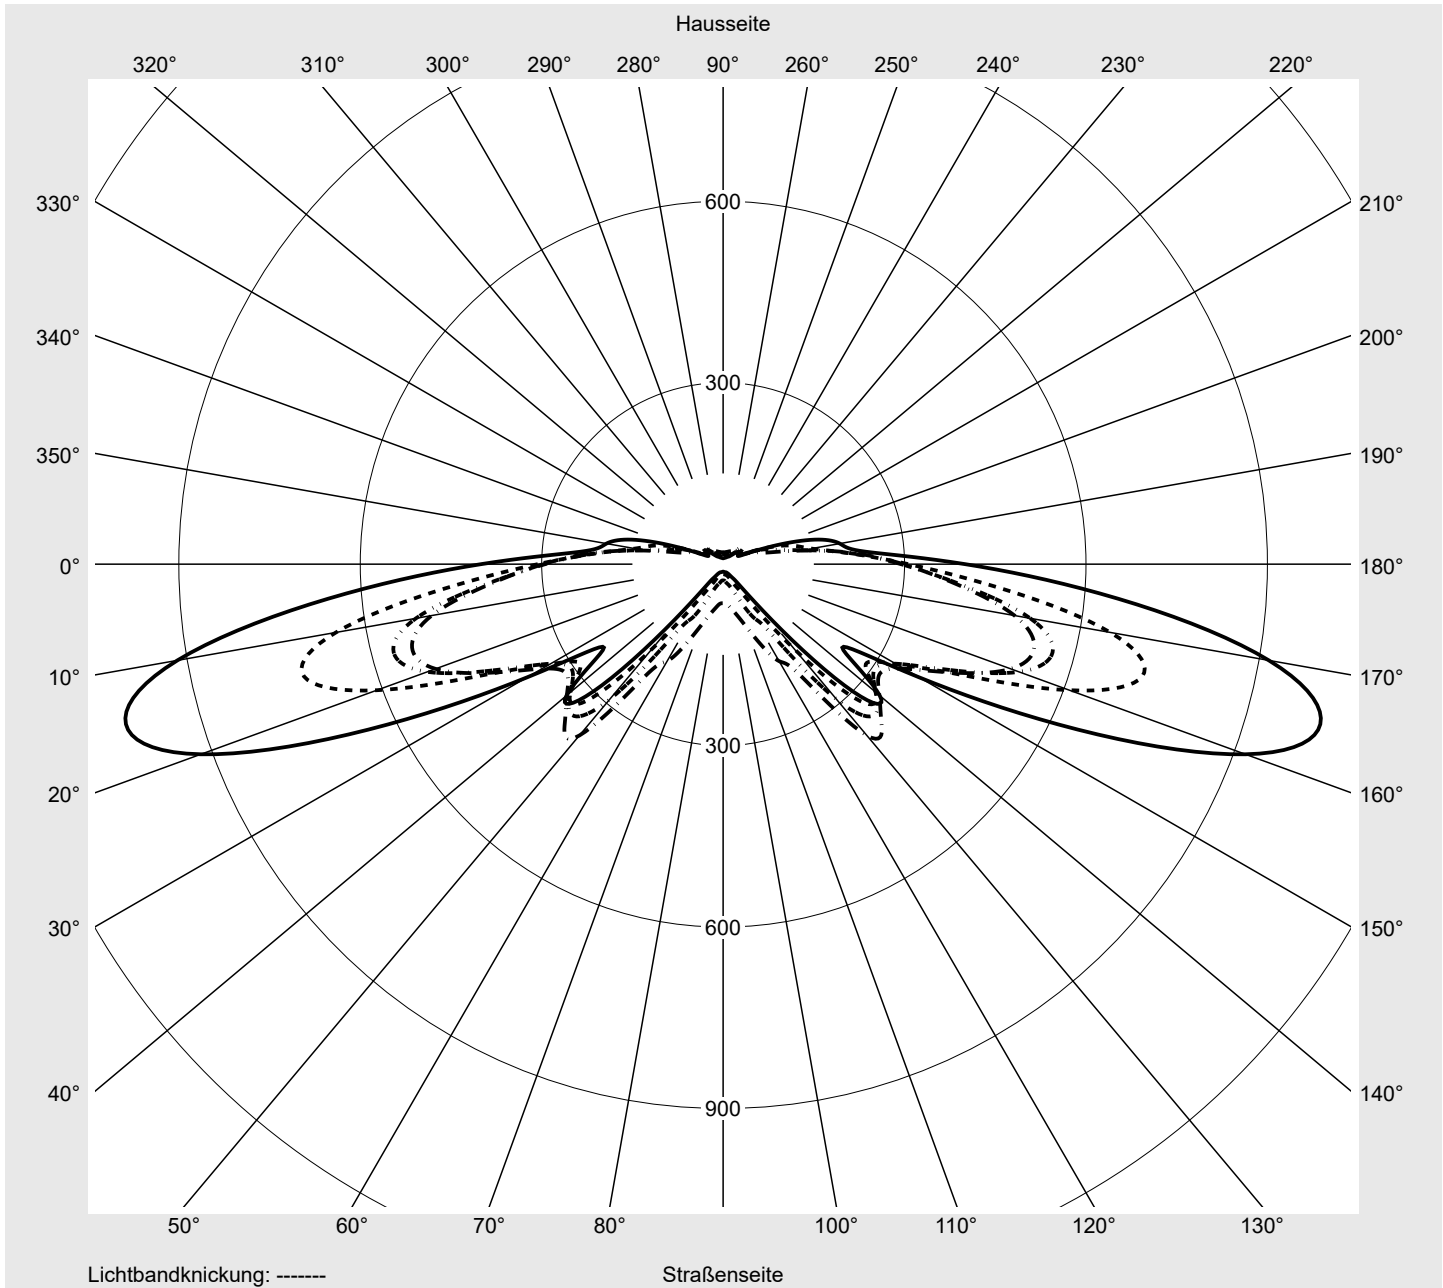

Seriendokumentation
18.01.2024

siteco

Lichtstärke in cd/klm

C180-0

C195-15

C200-20

C270-90

Imax: 1022 cd/klm

Leuchtenbetriebswirkungsgrade

Eta	100.0%
Eta 0° - 90°	100.0%
Eta 90° - 180°	0.0%

Lichtstärkeklasse nach EN13201-2

Klasse:	G3
Imax 70°	1022.3
Imax 80°	56.2
Imax 90°	0.0
Imax >90°	0.0
Imax >95°	0.0

Messbedingungen

DIN EN 13032 und DIN 5032

Lichttechnischer Prüfbefund

Familie Streetlight 21 mini LED	Bestell-Nr.: 5XE2R31Y08HB EAN: 4069025149466	LP-Nummer 59535_57
---	---	------------------------------

Kegelmantelkurven in cd/klm **KMK 70°** **KMK 67,5°** **KMK 65°** **KMK 62,5°** **siteco**