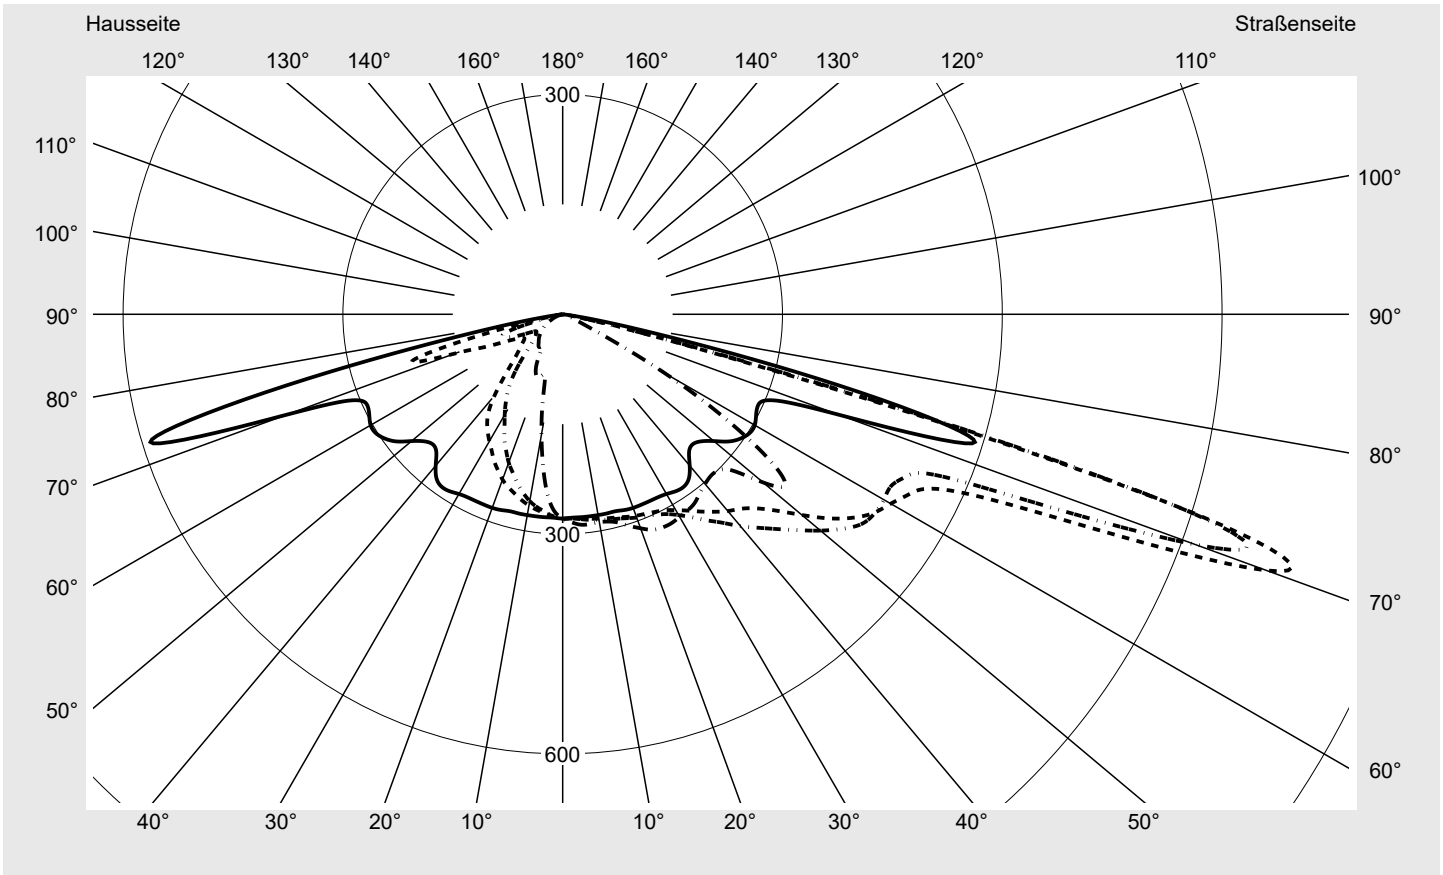

Abdeckung Einscheibensicherheitsglas (ESG)

Bestückung LED 3000 K | CRI ≥ 70

Betriebsgerät EVG SITECO iQ - Smart Interface

Bemessungswerte Nettolichtstrom = 8460 lm
Systemleistung = 71.0 W
Lichtausbeute = 119.2 lm/W

Seriendokumentation
18.01.2024

siteco

Lichtstärke in cd/klm

C180-0

C195-15

C200-20

C270-90

Imax: 1022 cd/klm

Leuchtenbetriebswirkungsgrade

Eta	100.0%
Eta 0° - 90°	100.0%
Eta 90° - 180°	0.0%

Lichtstärkeklasse nach EN13201-2

Klasse:	G3
Imax 70°	1022.3
Imax 80°	56.2
Imax 90°	0.0
Imax >90°	0.0
Imax >95°	0.0

Messbedingungen