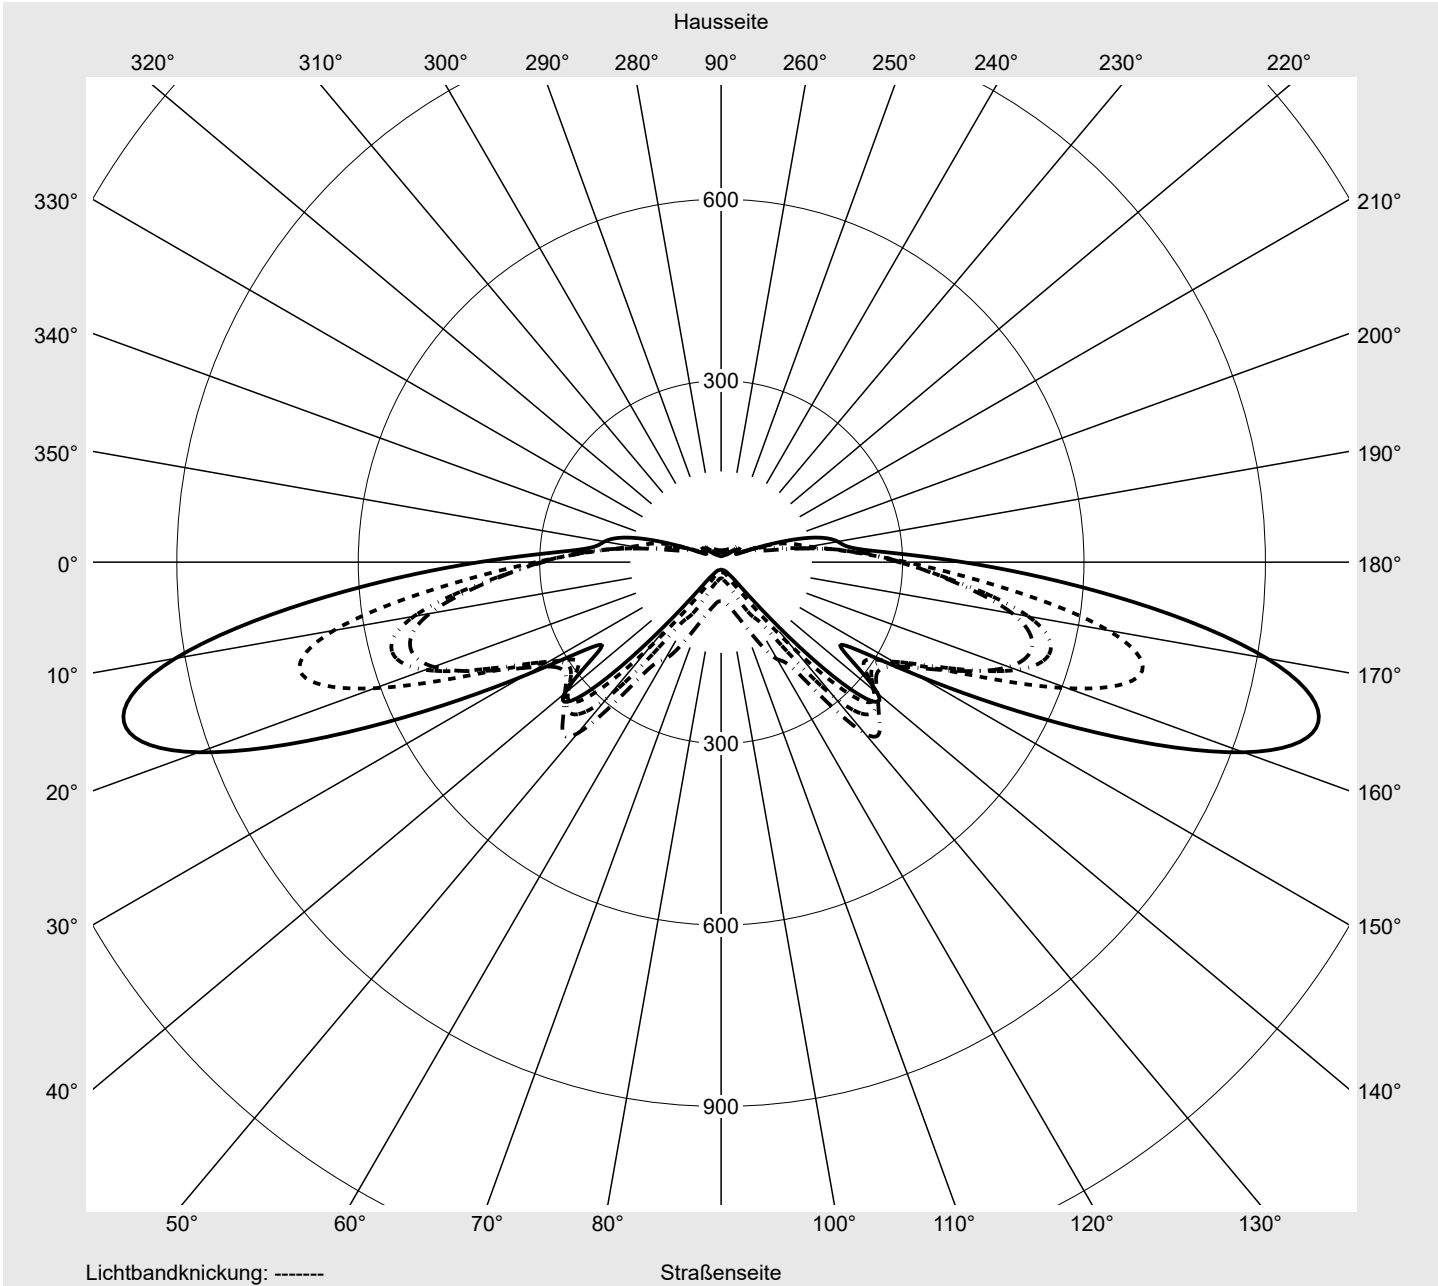

Lichttechnischer Prüfbefund

Familie
Streetlight 21 mini LED

Bestell-Nr.: 5XE2R33T08GB
EAN: 4069025149626

LP-Nummer
59535_233

Ausführung Mastansatz- / Mastaufsatzmontage, Smart Interface oben/unten
Optik direkt, asymmetrisch breit strahlend P08B001
Abdeckung Einscheibensicherheitsglas (ESG)
Bestückung LED 3000 K | CRI ≥ 70
Betriebsgerät EVG-Smart Interface
Bemessungswerte Nettolichtstrom = 5160 lm
Systemleistung = 40.4 W
Lichtausbeute = 127.7 lm/W

Leuchtenbetriebswirkungsgrade

Eta	100.0%
Eta 0° - 90°	100.0%
Eta 90° - 180°	0.0%

Lichtstärkeklasse nach EN13201-2

Klasse:	G3
Imax 70°	1022.3
Imax 80°	56.2
Imax 90°	0.0
Imax >90°	0.0
Imax >95°	0.0

Messbedingungen

DIN EN 13032 und DIN 5032

Lichttechnischer Prüfbefund

Familie Streetlight 21 mini LED	Bestell-Nr.: 5XE2R33T08GB EAN: 4069025149626	LP-Nummer 59535_233
---	---	-------------------------------

Kegelmantelkurven in cd/klm **KMK 70°** **KMK 67.5°** **KMK 65°** **KMK 62.5°** **siteco**