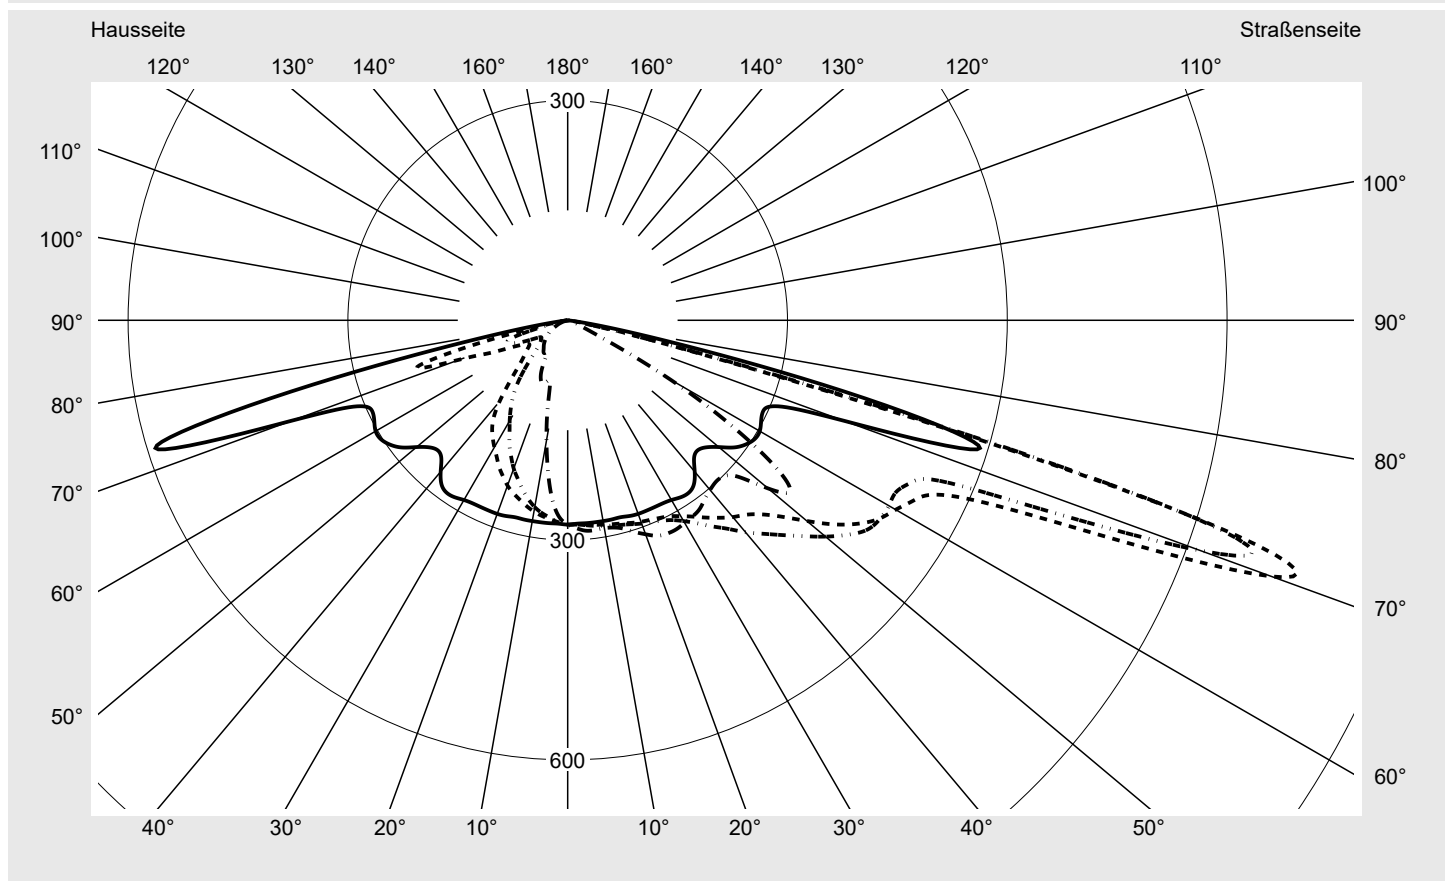

Lichttechnischer Prüfbefund

Familie
Streetlight 21 mini LED

Bestell-Nr.: 5XE2R33T08GB
EAN: 4069025149626

LP-Nummer
59535_233

Ausführung Mastansatz- / Mastaufsatzmontage, Smart Interface oben/unten
Optik direkt, asymmetrisch breit strahlend P08B001
Abdeckung Einscheibensicherheitsglas (ESG)
Bestückung LED 3000 K | CRI ≥ 70
Betriebsgerät EVG-Smart Interface
Bemessungswerte Nettolichtstrom = 5160 lm
Systemleistung = 40.4 W
Lichtausbeute = 127.7 lm/W

Seriendokumentation
18.01.2024

sitEco

Lichtstärke in cd/klm

C180-0

C195-15

C200-20

C270-90

Imax: 1022 cd/klm

Leuchtenbetriebswirkungsgrade

Eta	100.0%
Eta 0° - 90°	100.0%
Eta 90° - 180°	0.0%

Lichtstärkeklasse nach EN13201-2

Klasse:	G3
Imax 70°	1022.3
Imax 80°	56.2
Imax 90°	0.0
Imax >90°	0.0
Imax >95°	0.0

Messbedingungen

DIN EN 13032 und DIN 5032

Lichttechnischer Prüfbefund

Familie Streetlight 21 mini LED	Bestell-Nr.: 5XE2R33T08GB EAN: 4069025149626	LP-Nummer 59535_233
---	---	-------------------------------

Kegelmantelkurven in cd/klm **KMK 70°** **KMK 67.5°** **KMK 65°** **KMK 62.5°** **siteco**