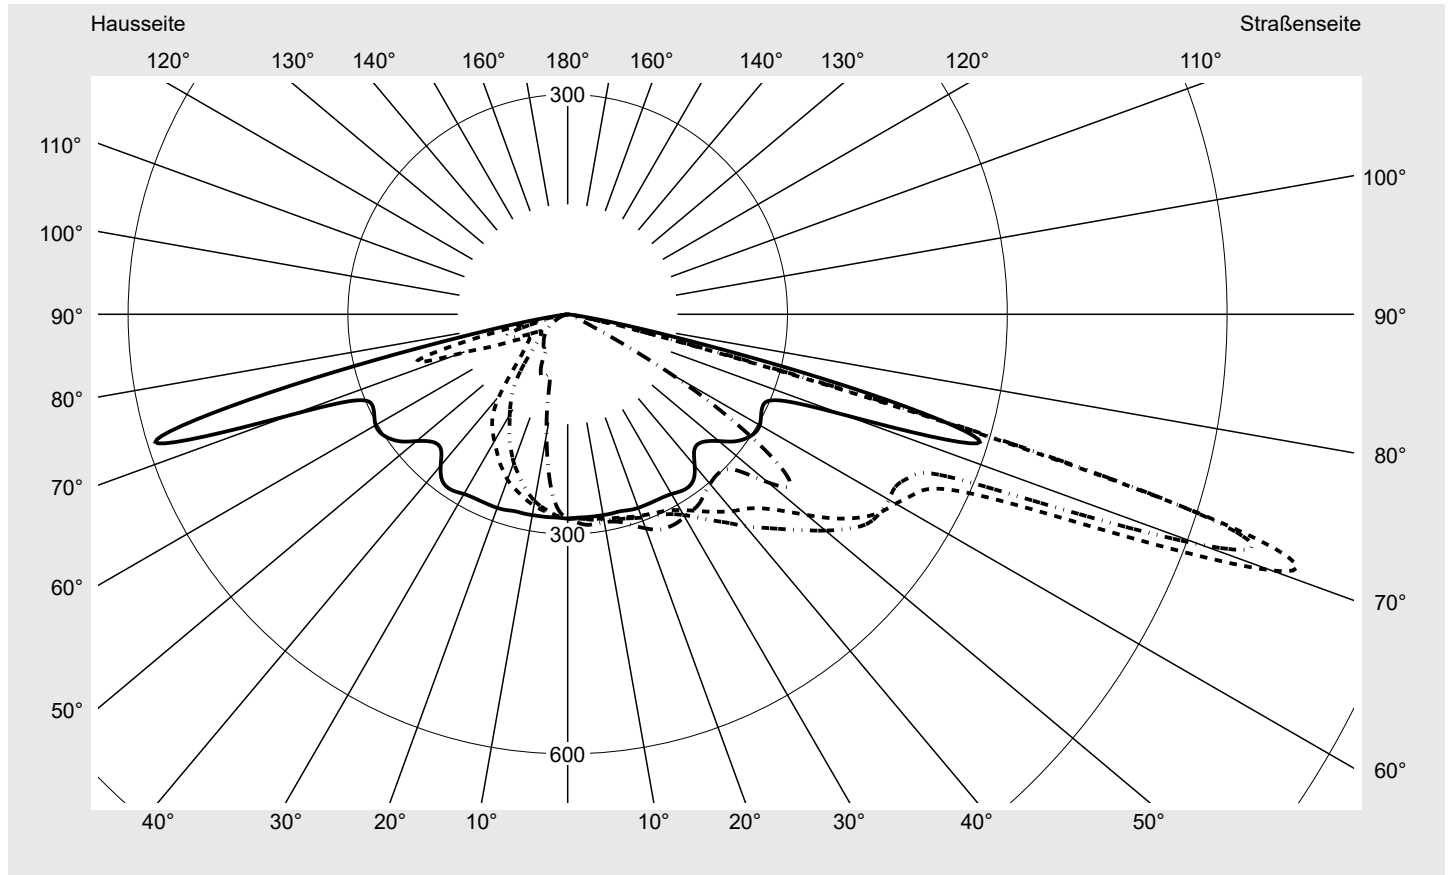

Lichttechnischer Prüfbefund

Familie
Streetlight 21 mini LED

Bestell-Nr.: 5XE2R33T08HB
EAN: 4069025149640

LP-Nummer
59535_133

Ausführung	Mastansatz- / Mastaufsatzmontage, Smart Interface oben/unten
Optik	direkt, asymmetrisch breit strahlend P08B001
Abdeckung	Einscheibensicherheitsglas (ESG)
Bestückung	LED 3000 K CRI ≥ 70
Betriebsgerät	EVG-Smart Interface
Bemessungswerte	Nettolichtstrom = 7850 lm Systemleistung = 66.0 W Lichtausbeute = 118.9 lm/W

Seriendokumentation
18.01.2024

sitEco

Lichtstärke in cd/klm

C180-0

C195-15

C200-20

C270-90

Imax: 1022 cd/klm

Leuchtenbetriebswirkungsgrade

Eta	100.0%
Eta 0° - 90°	100.0%
Eta 90° - 180°	0.0%

Lichtstärkeklasse nach EN13201-2

Klasse:	G3
Imax 70°	1022.3
Imax 80°	56.2
Imax 90°	0.0
Imax >90°	0.0
Imax >95°	0.0

Messbedingungen

DIN EN 13032 und DIN 5032

Lichttechnischer Prüfbefund

Familie Streetlight 21 mini LED	Bestell-Nr.: 5XE2R33T08HB EAN: 4069025149640	LP-Nummer 59535_133
---	---	-------------------------------

Kegelmantelkurven in cd/klm **KMK 70°** **KMK 67.5°** **KMK 65°** **KMK 62.5°** **siteco**