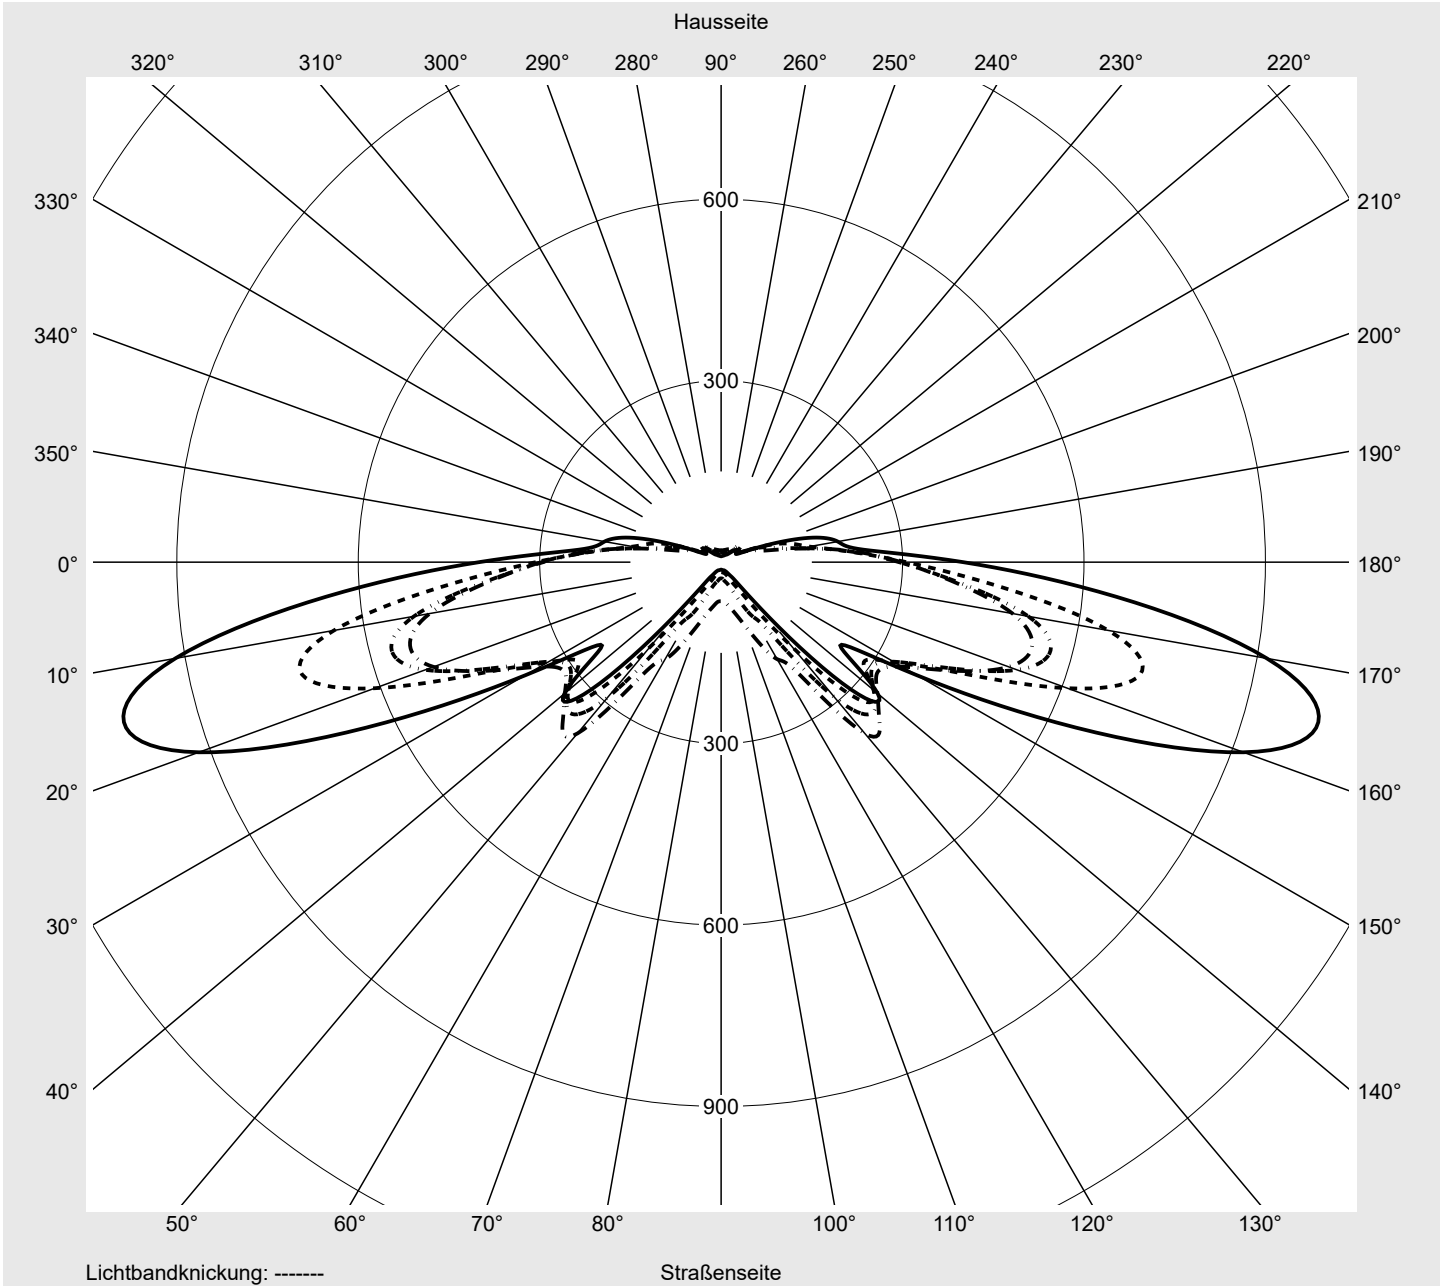

Lichttechnischer Prüfbefund

Familie
Streetlight 21 mini LED

Bestell-Nr.: 5XE2R33T08HB
EAN: 4069025149640

LP-Nummer
59535_133

Ausführung	Mastansatz- / Mastaufsatzmontage, Smart Interface oben/unten
Optik	direkt, asymmetrisch breit strahlend P08B001
Abdeckung	Einscheibensicherheitsglas (ESG)
Bestückung	LED 3000 K CRI ≥ 70
Betriebsgerät	EVG-Smart Interface
Bemessungswerte	Nettolichtstrom = 7850 lm Systemleistung = 66.0 W Lichtausbeute = 118.9 lm/W

Leuchtenbetriebswirkungsgrade

Eta	100.0%
Eta 0° - 90°	100.0%
Eta 90° - 180°	0.0%

Lichtstärkeklasse nach EN13201-2

Klasse:	G3
Imax 70°	1022.3
Imax 80°	56.2
Imax 90°	0.0
Imax >90°	0.0
Imax >95°	0.0

Messbedingungen

DIN EN 13032 und DIN 5032

Lichttechnischer Prüfbefund

Familie Streetlight 21 mini LED	Bestell-Nr.: 5XE2R33T08HB EAN: 4069025149640	LP-Nummer 59535_133
---	---	-------------------------------

Kegelmantelkurven in cd/klm **KMK 70°** **KMK 67.5°** **KMK 65°** **KMK 62.5°** **siteco**