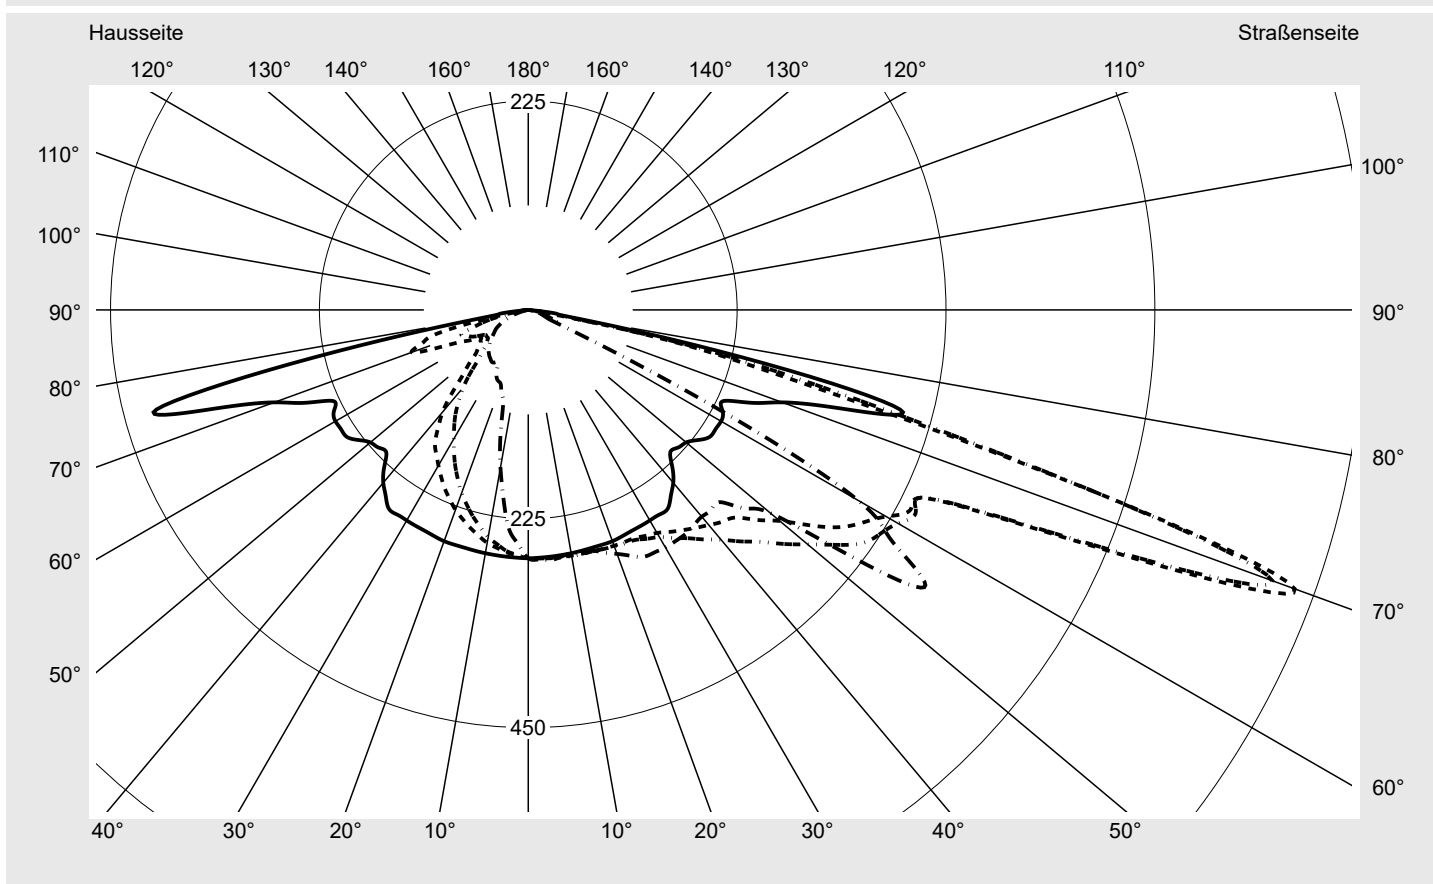

## Lichttechnischer Prüfbefund

**Familie**  
**Streetlight 21 mini LED**

**Bestell-Nr.: 5XE2U31D08GB**  
**EAN: 4069025149688**

**LP-Nummer**  
**59536\_198**

<b>Ausführung</b>	Mastansatz- / Mastaufsatzmontage
<b>Optik</b>	direkt, asymmetrisch breit strahlend P080001
<b>Abdeckung</b>	Einscheibensicherheitsglas (ESG)
<b>Bestückung</b>	LED 3000 K   CRI ≥ 70
<b>Betriebsgerät</b>	EVG SITECO iQ
<b>Bemessungswerte</b>	Nettolichtstrom = 5730 lm Systemleistung = 37.1 W Lichtausbeute = 154.4 lm/W

**Seriendokumentation**  
**18.01.2024**

**siteco**

**Lichtstärke in cd/klm**

**C180-0**

**C195-15**

**C200-20**

**C270-90**

**Imax: 879 cd/klm**

**Leuchtenbetriebswirkungsgrade**

Eta	100.0%
Eta 0° - 90°	100.0%
Eta 90° - 180°	0.0%

**Lichtstärkeklasse nach EN13201-2**

Klasse:	G3
Imax 70°	878.7
Imax 80°	57.3
Imax 90°	0.0
Imax >90°	0.0
Imax >95°	0.0

**Messbedingungen**