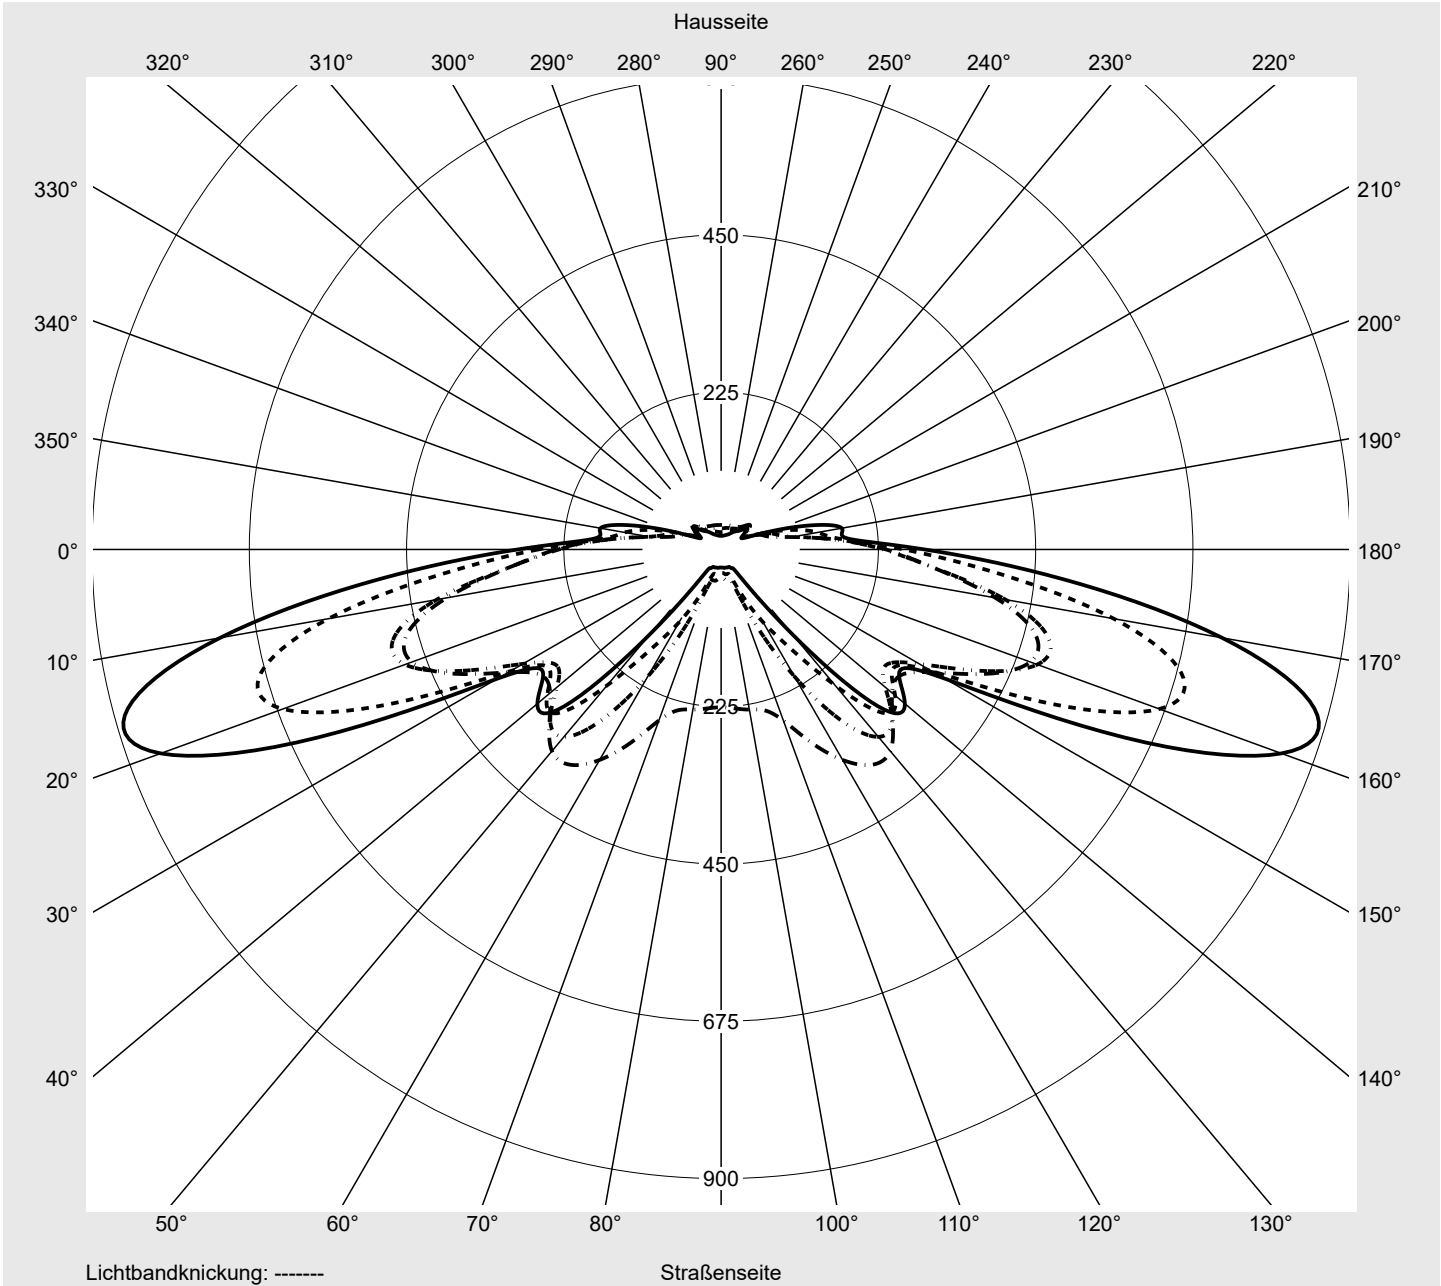

Lichttechnischer Prüfbefund

Familie Streetlight 21 mini LED	Bestell-Nr.: 5XE2U31D08GB EAN: 4069025149688	LP-Nummer 59536_198

Kegelmantelkurven in cd/klm   **KMK 70°**   **KMK 67,5°**   **KMK 65°**   **KMK 62,5°**   **siteco**

Lichttechnischer Prüfbefund

Familie Streetlight 21 mini LED	Bestell-Nr.: 5XE2U31D08GB EAN: 4069025149688	LP-Nummer 59536_198
Wertetabelle Lichtstärkemessung		Maximale Lichtstärke
		siteco

C- Ebenen	0° 180°	5° 175°	10° 170°	15° 165°	20° 160°	25° 155°	30° 150°	35° 145°	40° 140°	45° 135°	50° 130°	55° 125°	60° 120°
γ	Lichtstärke in cd/klm												
0,0°	267.5	267.5	267.5	267.5	267.5	267.5	267.5	267.5	267.5	267.5	267.5	267.5	267.5
2,5°	267.2	267.2	267.4	267.7	268.0	268.2	268.3	268.4	268.7	268.6	268.6	268.7	268.7
5,0°	266.9	266.9	267.2	267.8	268.6	268.9	269.1	269.3	269.8	269.6	269.6	269.8	269.9
7,5°	266.5	266.7	267.4	268.3	269.0	269.1	269.0	269.1	269.2	269.0	268.6	268.3	268.2
10,0°	266.2	266.6	267.5	268.8	269.4	269.4	269.0	268.9	268.7	268.3	267.5	266.8	266.5
12,5°	265.7	266.8	267.7	268.9	269.3	269.2	268.7	268.4	268.0	267.7	267.2	266.8	266.7
15,0°	265.2	267.0	267.9	269.1	269.2	269.1	268.3	267.9	267.3	267.0	266.9	266.8	267.0
17,5°	265.2	267.9	268.8	269.7	270.1	270.0	269.8	269.8	269.9	270.4	270.8	271.1	271.6
20,0°	265.1	268.9	269.6	270.3	271.0	270.8	271.2	271.7	272.4	273.8	274.7	275.4	276.3
22,5°	264.0	268.4	269.8	270.7	272.2	273.3	274.8	276.9	278.7	280.6	282.2	283.8	285.0
25,0°	262.8	268.0	269.9	271.2	273.4	275.7	278.4	282.1	285.0	287.4	289.7	292.2	293.7
27,5°	262.3	269.0	271.7	274.3	277.9	281.8	286.1	291.1	295.3	299.0	301.4	302.9	302.7
30,0°	261.9	269.9	273.5	277.4	282.5	287.8	293.9	300.0	305.5	310.6	313.1	313.5	311.7
32,5°	261.8	271.7	277.3	283.5	291.4	299.5	307.7	315.0	321.0	325.6	326.4	323.2	318.0
35,0°	261.7	273.6	281.1	289.6	300.3	311.1	321.4	329.9	336.4	340.6	339.8	332.9	324.3
37,5°	252.3	268.4	281.4	296.0	311.7	326.6	338.9	348.1	353.7	354.6	350.3	339.3	327.6
40,0°	243.0	263.2	281.8	302.4	323.1	342.1	356.4	366.4	370.9	368.7	360.7	345.6	330.9
42,5°	229.8	256.4	281.5	309.4	338.2	363.9	378.3	385.7	385.6	377.9	365.2	348.0	332.0
45,0°	216.5	249.6	281.2	316.3	353.3	385.7	400.3	405.0	400.3	387.0	369.7	350.4	333.1
47,5°	219.3	258.6	295.9	335.0	373.2	403.4	416.6	415.9	404.4	385.7	366.0	350.2	338.2
50,0°	222.0	267.6	310.6	353.7	393.0	421.0	433.0	426.9	408.5	384.3	362.2	350.0	343.3
52,5°	230.3	281.2	331.6	380.9	415.7	432.1	429.8	415.1	391.8	372.1	363.5	370.8	388.4
55,0°	238.5	294.7	352.7	408.1	438.3	443.1	426.6	403.4	375.0	359.8	364.8	391.6	433.4
57,5°	239.2	300.2	368.4	426.7	449.2	436.9	401.3	371.3	353.4	354.2	384.0	423.0	459.6
60,0°	239.9	305.7	384.0	445.2	460.1	430.6	376.1	339.2	331.9	348.6	403.2	454.3	485.7
62,5°	236.0	306.5	398.6	464.7	470.8	420.8	351.7	313.7	319.3	347.2	376.6	376.0	347.7
65,0°	232.2	307.3	413.1	484.1	481.4	410.9	327.3	288.2	306.7	345.7	350.0	297.8	209.7
67,5°	261.7	400.0	570.4	681.4	667.3	523.6	348.4	299.5	324.9	331.4	253.7	172.7	120.4
70,0°	291.2	492.6	727.8	878.7	853.1	636.3	369.5	310.8	343.1	317.0	157.5	47.7	31.0
72,5°	353.0	430.5	526.3	594.6	600.5	549.8	505.8	527.8	350.6	186.2	90.1	34.6	25.1
75,0°	414.8	368.5	324.8	310.5	347.9	463.4	642.1	744.8	358.1	55.4	22.7	21.6	19.3
77,5°	236.0	205.6	178.8	168.2	183.7	239.0	334.0	387.5	184.9	33.3	17.6	16.7	14.7
80,0°	57.3	42.7	32.7	25.9	19.4	14.6	25.9	30.2	11.7	11.3	12.5	11.9	10.0
82,5°	30.0	22.6	17.5	14.0	10.7	8.3	13.9	16.1	6.8	6.6	7.4	7.1	6.4
85,0°	2.7	2.5	2.3	2.2	2.1	2.0	2.0	2.0	2.0	2.0	2.3	2.4	2.7
87,5°	1.4	1.3	1.1	1.1	1.0	1.0	1.0	1.0	1.0	1.0	1.1	1.2	1.4
90,0°	0.0	0.0	0.0	0.0	0.0	0.0	0.0	0.0	0.0	0.0	0.0	0.0	0.0