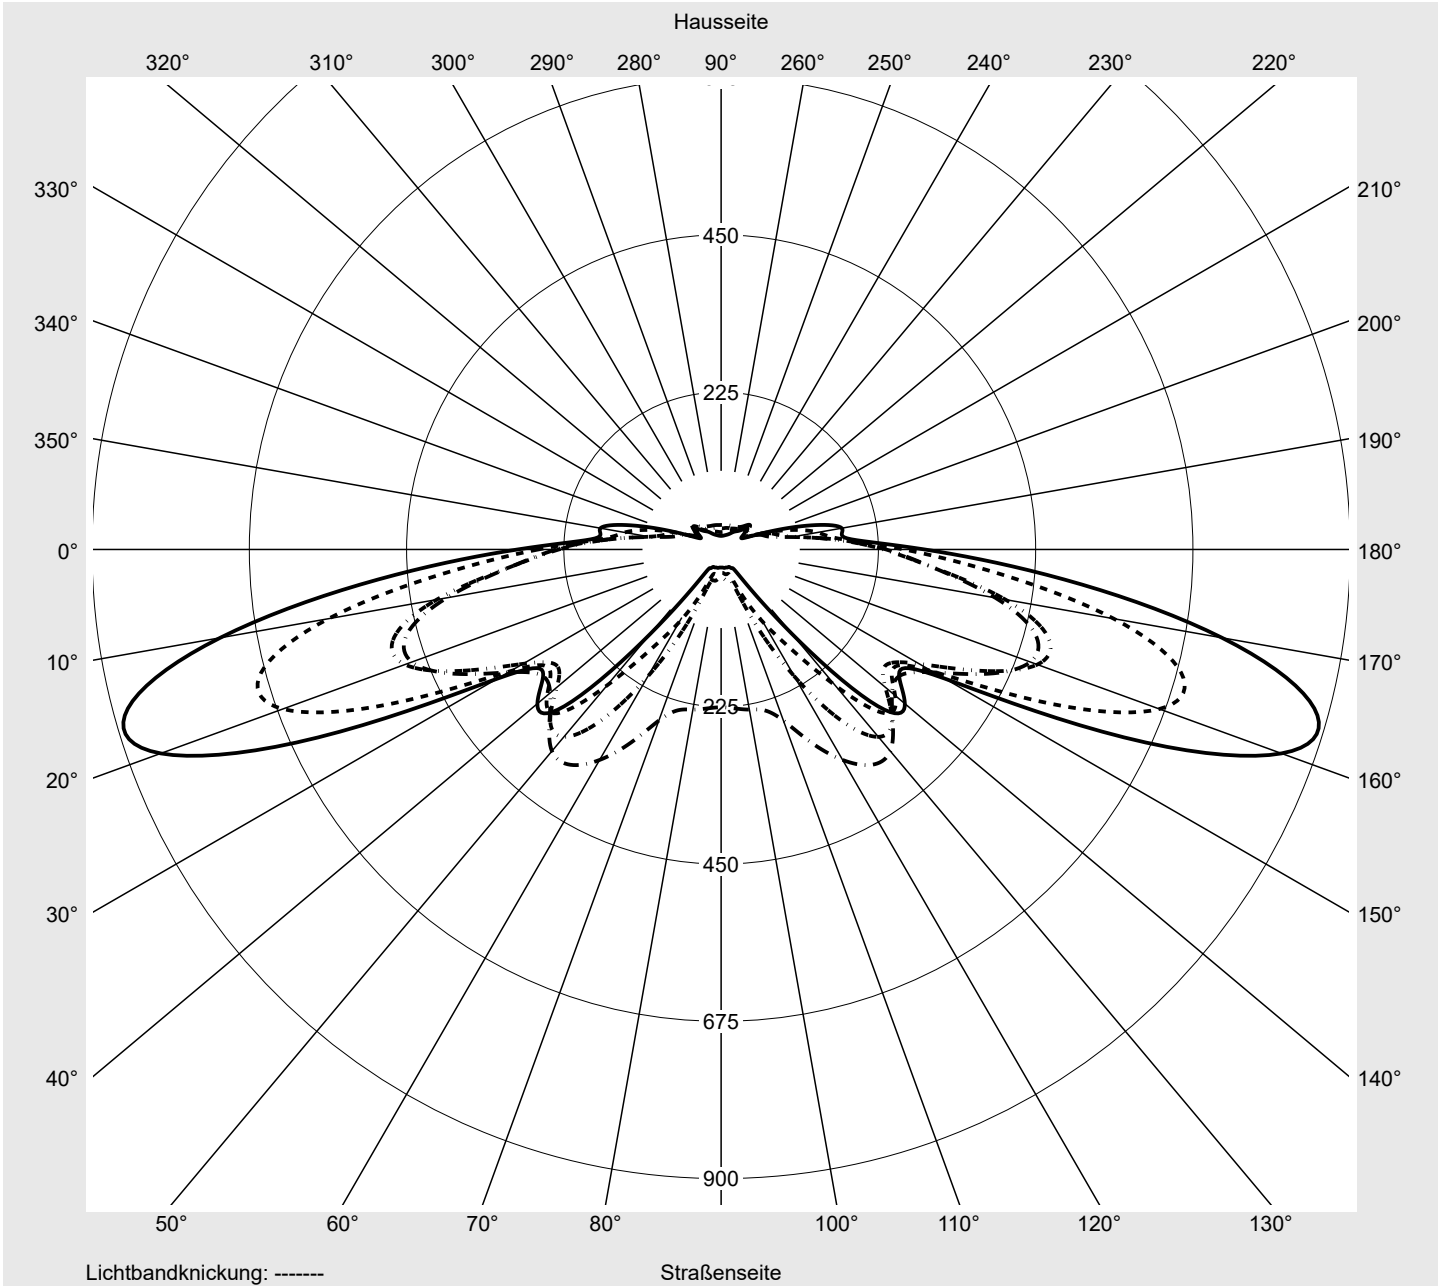

Lichttechnischer Prüfbefund

Familie
Streetlight 21 mini LED

Bestell-Nr.: 5XE2U31D08HB
EAN: 4069025149701

LP-Nummer
59536_294

Ausführung	Mastansatz- / Mastaufsatzmontage
Optik	direkt, asymmetrisch breit strahlend P080001
Abdeckung	Einscheibensicherheitsglas (ESG)
Bestückung	LED 3000 K CRI ≥ 70
Betriebsgerät	EVG SITECO iQ
Bemessungswerte	Nettolichtstrom = 9540 lm Systemleistung = 70.9 W Lichtausbeute = 134.6 lm/W

Leuchtenbetriebswirkungsgrade

Eta	100.0%
Eta 0° - 90°	100.0%
Eta 90° - 180°	0.0%

Lichtstärkeklasse nach EN13201-2

Klasse:	G3
Imax 70°	878.7
Imax 80°	57.3
Imax 90°	0.0
Imax >90°	0.0
Imax >95°	0.0

Messbedingungen

DIN EN 13032 und DIN 5032

Lichttechnischer Prüfbefund

Familie Streetlight 21 mini LED	Bestell-Nr.: 5XE2U31D08HB EAN: 4069025149701	LP-Nummer 59536_294
---	---	-------------------------------

Kegelmantelkurven in cd/klm **KMK 70°** **KMK 67,5°** **KMK 65°** **KMK 62,5°** **siteco**