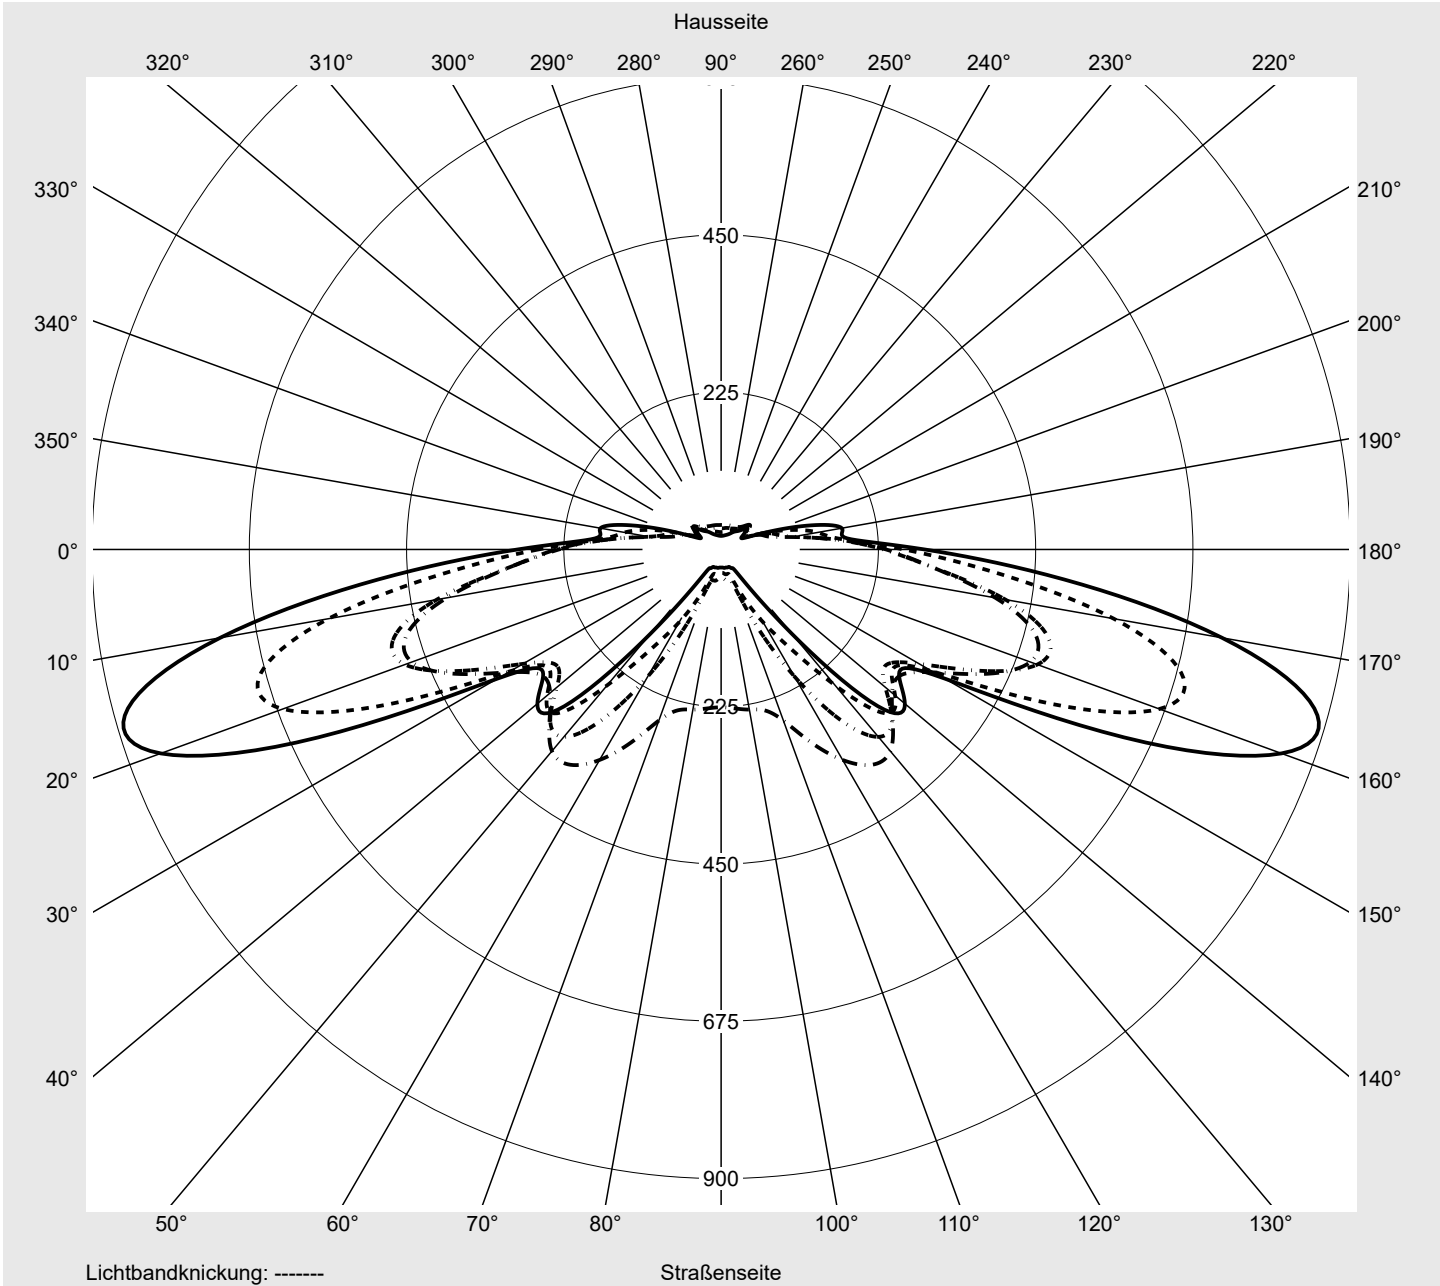

Lichttechnischer Prüfbefund

Familie
Streetlight 21 mini LED

Bestell-Nr.: 5XE2U31G08HB
EAN: 4069025149763

LP-Nummer
59536_295

Ausführung	Mastansatz- / Mastaufsatzmontage
Optik	direkt, asymmetrisch breit strahlend P080001
Abdeckung	Einscheibensicherheitsglas (ESG)
Bestückung	LED 3000 K CRI ≥ 70
Betriebsgerät	EVG SITECO iQ
Bemessungswerte	Nettolichtstrom = 9540 lm Systemleistung = 70.9 W Lichtausbeute = 134.6 lm/W

Seriendokumentation
18.01.2024

siteco

Lichtstärke in cd/klm

C180-0

C195-15

C200-20

C270-90

Imax: 879 cd/klm

Leuchtenbetriebswirkungsgrade

Eta	100.0%
Eta 0° - 90°	100.0%
Eta 90° - 180°	0.0%

Lichtstärkeklasse nach EN13201-2

Klasse:	G3
Imax 70°	878.7
Imax 80°	57.3
Imax 90°	0.0
Imax >90°	0.0
Imax >95°	0.0

Messbedingungen

Kegelmantelkurven in cd/klm **KMK 70°** **KMK 67,5°** **KMK 65°** **KMK 62,5°** **siteco**

Lichttechnischer Prüfbefund

Familie Streetlight 21 mini LED	Bestell-Nr.: 5XE2U31G08HB EAN: 4069025149763	LP-Nummer 59536_295
Wertetabelle Lichtstärkemessung		Maximale Lichtstärke
		siteco