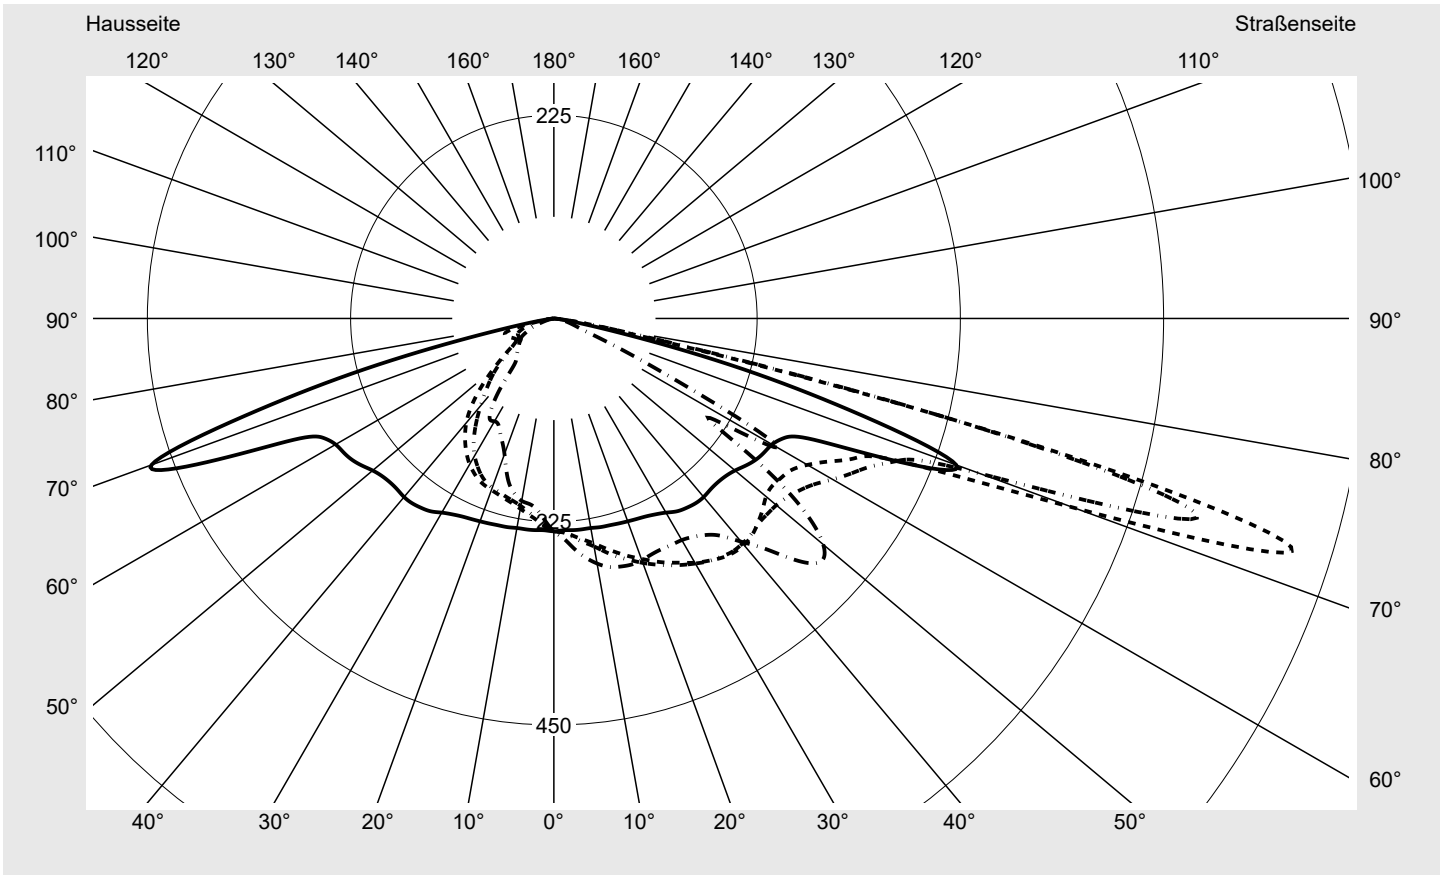

Lichttechnischer Prüfbefund

Familie
Streetlight 21 mini LED

Bestell-Nr.: 5XE2U31G08JB
EAN: 4069025149787

LP-Nummer
59537_51

Ausführung	Mastansatz- / Mastaufsatzmontage
Optik	asymmetrisch, extrem breit strahlend (P0.8a G)
Abdeckung	Einscheibensicherheitsglas (ESG)
Bestückung	LED 3000 K CRI ≥ 70
Betriebsgerät	EVG SITECO iQ
Bemessungswerte	Nettolichtstrom = 10920 lm Systemleistung = 71.6 W Lichtausbeute = 152.5 lm/W

Seriendokumentation
18.01.2024

siteco

Lichtstärke in cd/klm

C180-0

C205-25

C210-30

C270-90

Imax: 856 cd/klm

Leuchtenbetriebswirkungsgrade

Eta	100.0%
Eta 0° - 90°	100.0%
Eta 90° - 180°	0.0%

Lichtstärkeklasse nach EN13201-2

Klasse:	G3
Imax 70°	618.8
Imax 80°	68.3
Imax 90°	0.0
Imax >90°	0.0
Imax >95°	0.0

Messbedingungen