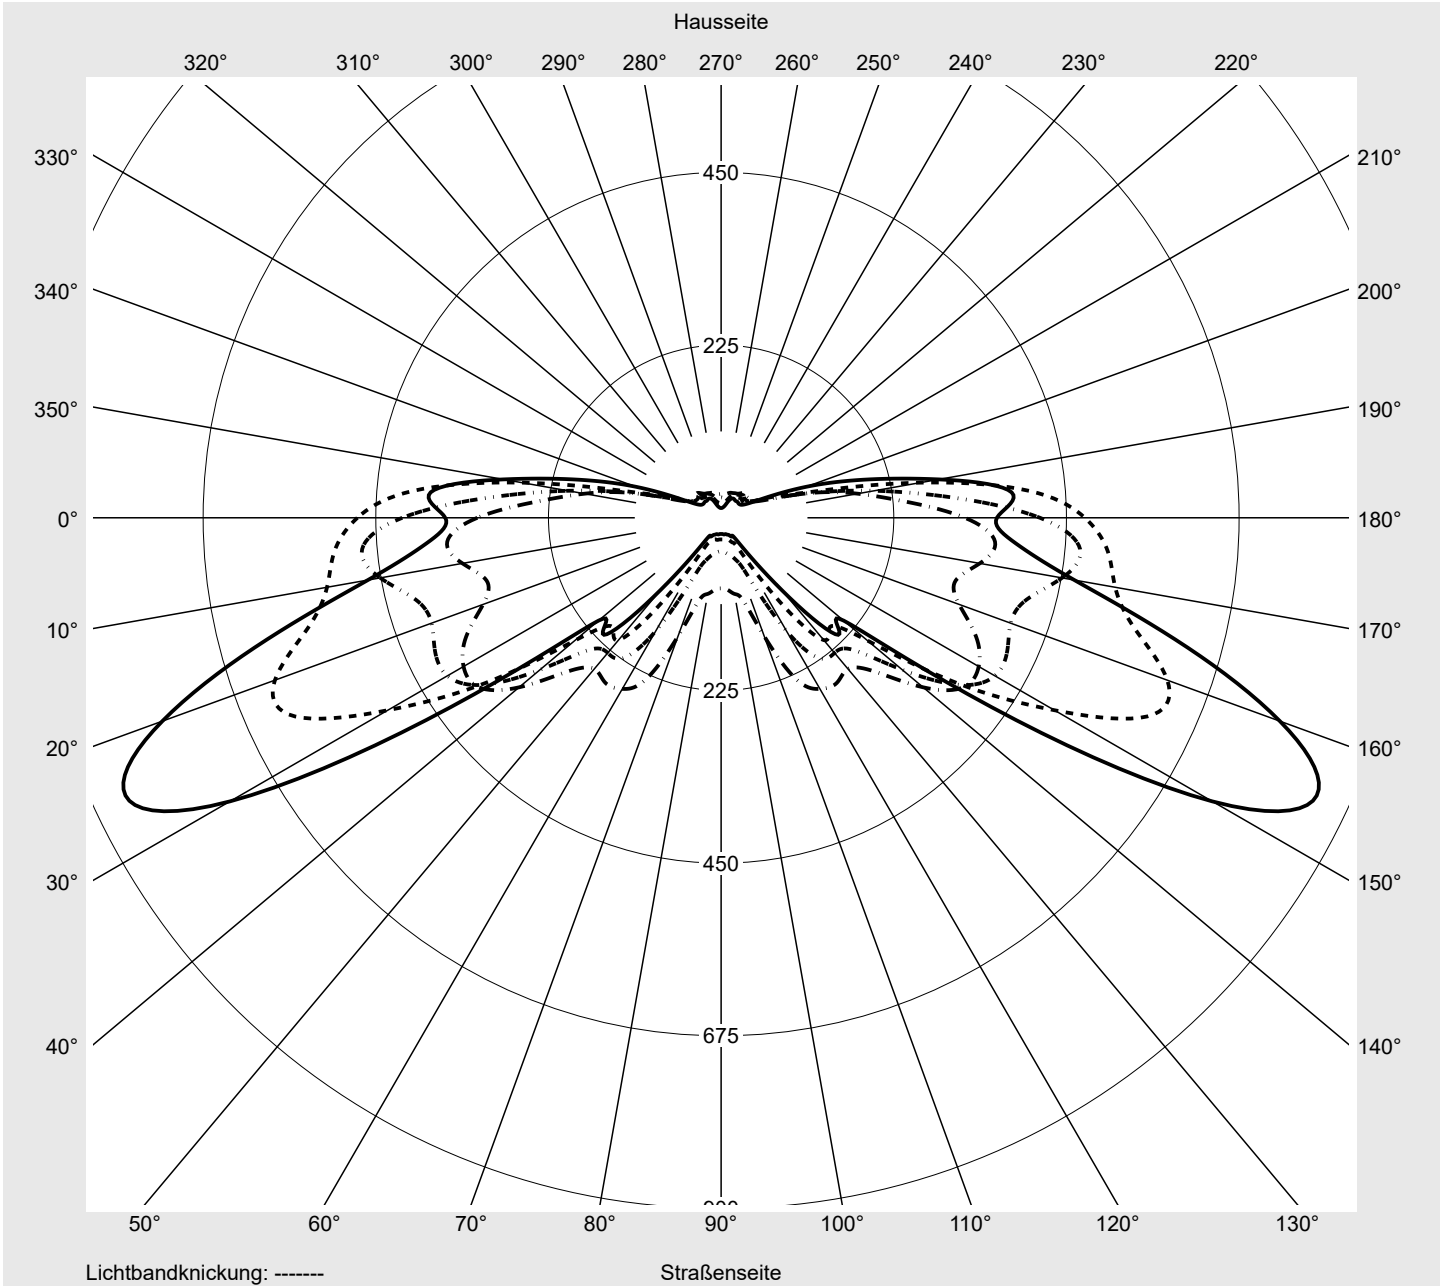

Lichttechnischer Prüfbefund

Familie
Streetlight 21 mini LED

Bestell-Nr.: 5XE2U31G08JB
EAN: 4069025149787

LP-Nummer
59537_51

Ausführung	Mastansatz- / Mastaufsatzmontage
Optik	asymmetrisch, extrem breit strahlend (P0.8a G)
Abdeckung	Einscheibensicherheitsglas (ESG)
Bestückung	LED 3000 K CRI ≥ 70
Betriebsgerät	EVG SITECO iQ
Bemessungswerte	Nettolichtstrom = 10920 lm Systemleistung = 71.6 W Lichtausbeute = 152.5 lm/W

Seriendokumentation
18.01.2024

siteco

Lichtstärke in cd/klm

C180-0

C205-25

C210-30

C270-90

Imax: 856 cd/klm

Leuchtenbetriebswirkungsgrade

Eta	100.0%
Eta 0° - 90°	100.0%
Eta 90° - 180°	0.0%

Lichtstärkeklasse nach EN13201-2

Klasse:	G3
Imax 70°	618.8
Imax 80°	68.3
Imax 90°	0.0
Imax >90°	0.0
Imax >95°	0.0

Messbedingungen

DIN EN 13032 und DIN 5032

Lichttechnischer Prüfbefund

Familie Streetlight 21 mini LED	Bestell-Nr.: 5XE2U31G08JB EAN: 4069025149787	LP-Nummer 59537_51
---	---	------------------------------

Kegelmantelkurven in cd/klm **KMK 72,5°** **KMK 70°** **KMK 67,5°** **KMK 65°** **siteco**