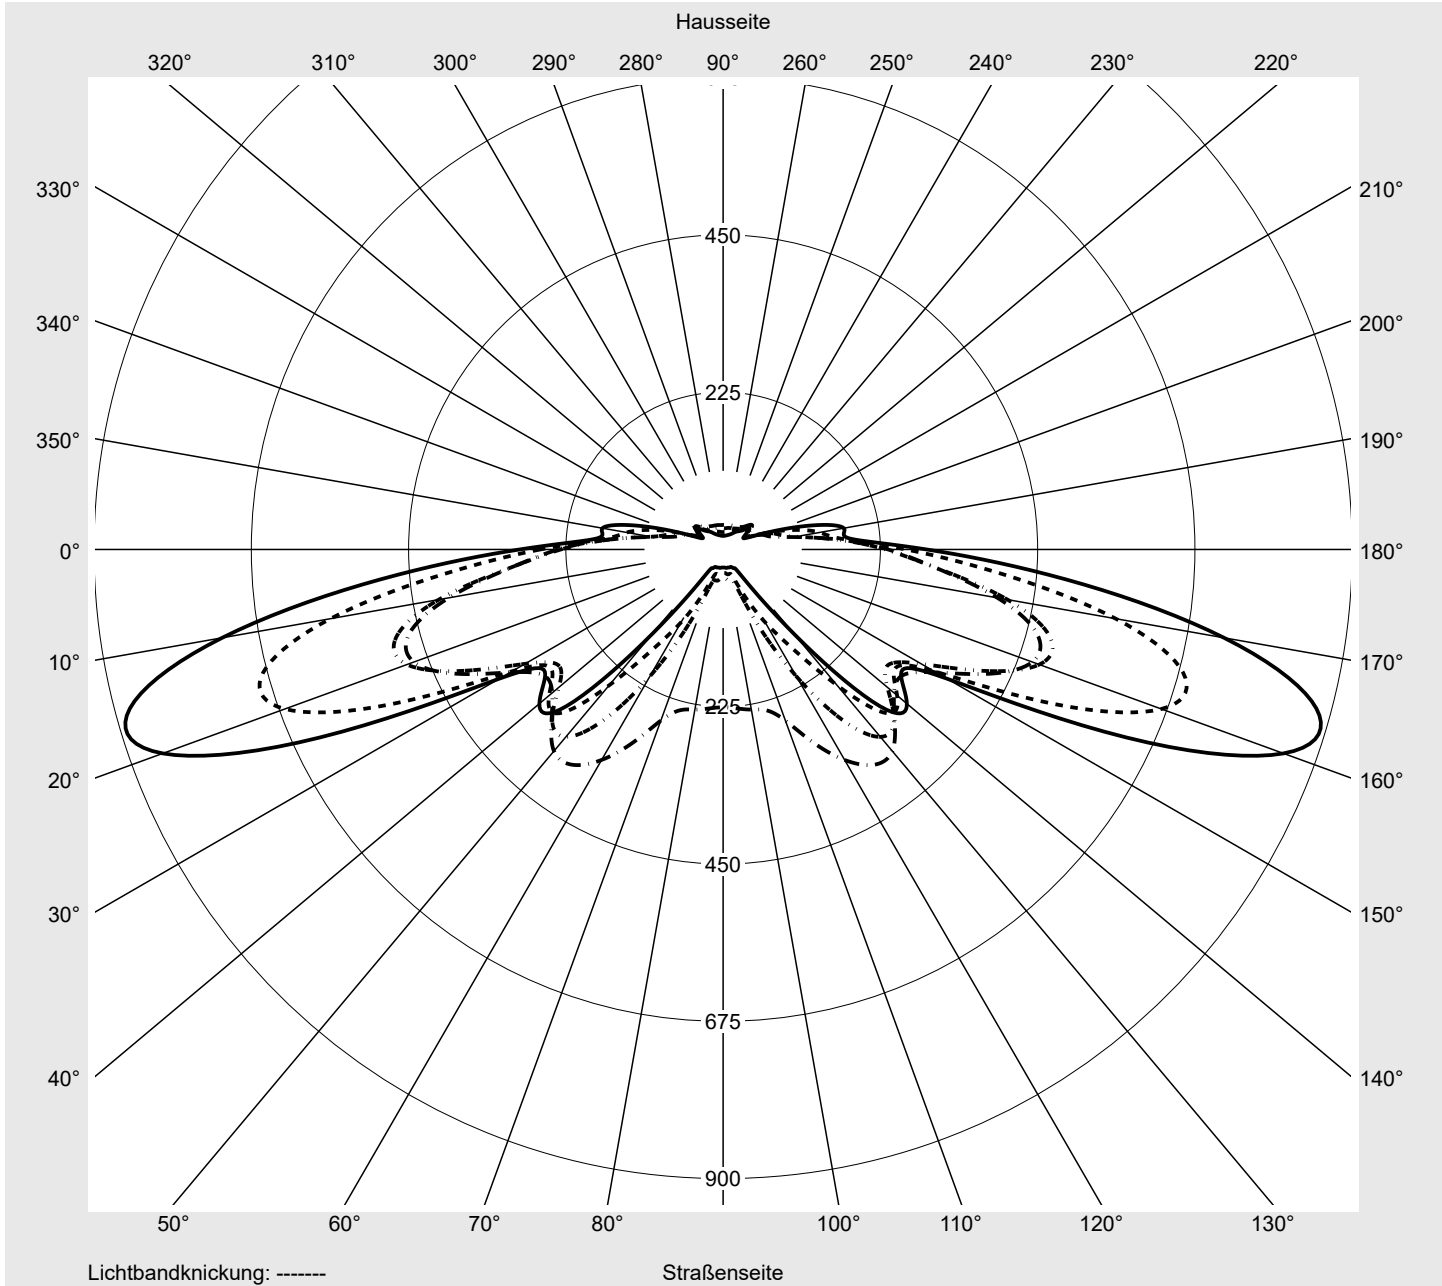

Lichttechnischer Prüfbefund

Familie Streetlight 21 mini LED	Bestell-Nr.: 5XE2U31U08GB EAN: 4069025149800	LP-Nummer 59536_33
---	---	------------------------------

Kegelmantelkurven in cd/klm **KMK 70°** **KMK 67,5°** **KMK 65°** **KMK 62,5°** **siteco**