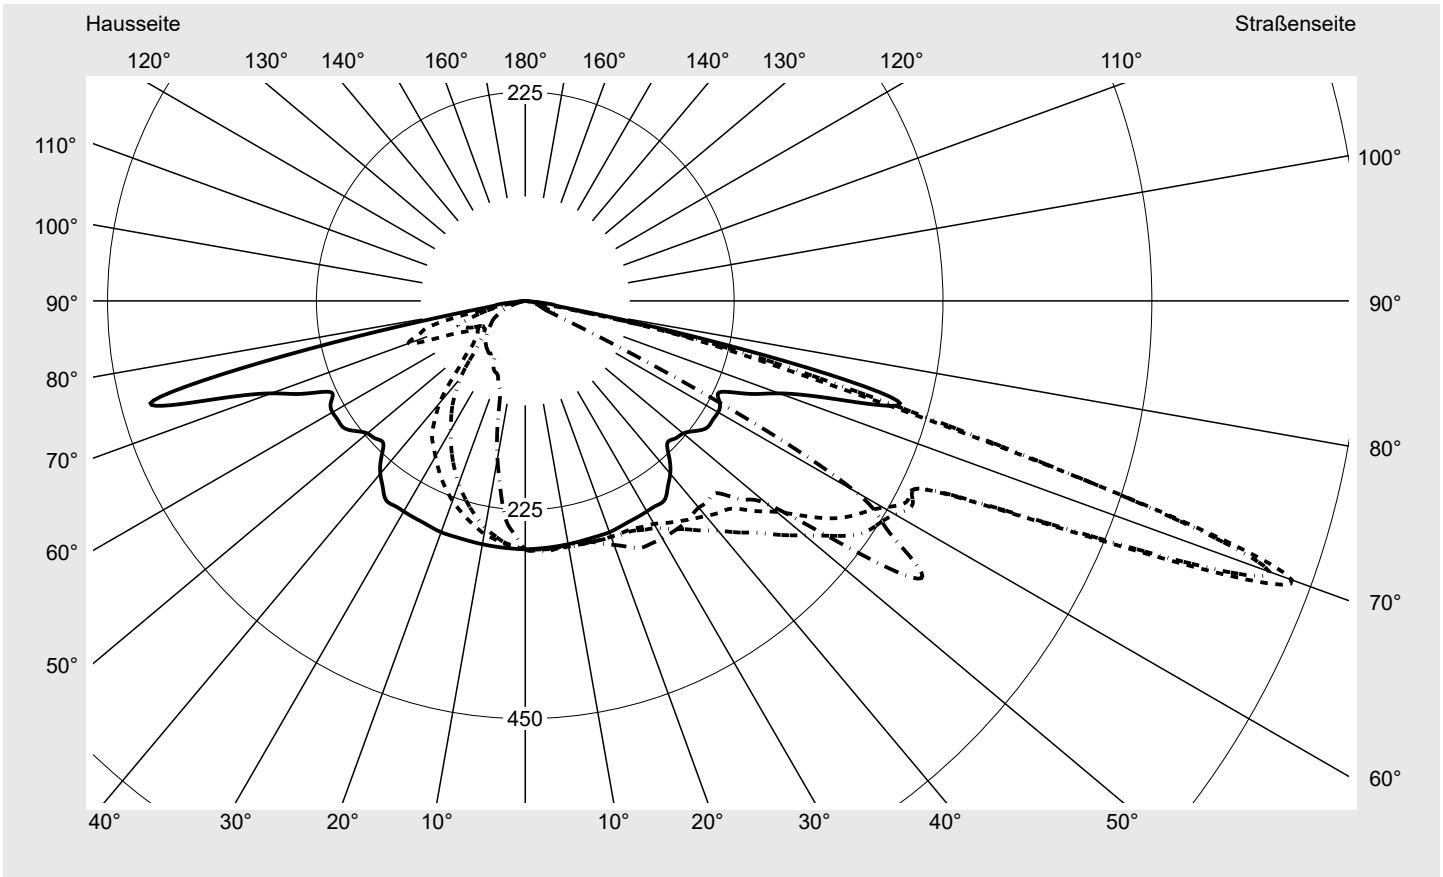

Abdeckung Einscheibensicherheitsglas (ESG)

Bestückung LED 3000 K | CRI ≥ 70

Betriebsgerät EVG SITECO iQ - Smart Interface

Bemessungswerte Nettolichtstrom = 9830 lm
Systemleistung = 71.0 W
Lichtausbeute = 138.5 lm/W

Seriendokumentation
18.01.2024

siteco

Lichtstärke in cd/klm

C180-0

C195-15

C200-20

C270-90

Imax: 879 cd/klm

Leuchtenbetriebswirkungsgrade

Eta	100.0%
Eta 0° - 90°	100.0%
Eta 90° - 180°	0.0%

Lichtstärkeklasse nach EN13201-2

Klasse:	G3
Imax 70°	878.7
Imax 80°	57.3
Imax 90°	0.0
Imax >90°	0.0
Imax >95°	0.0

Messbedingungen