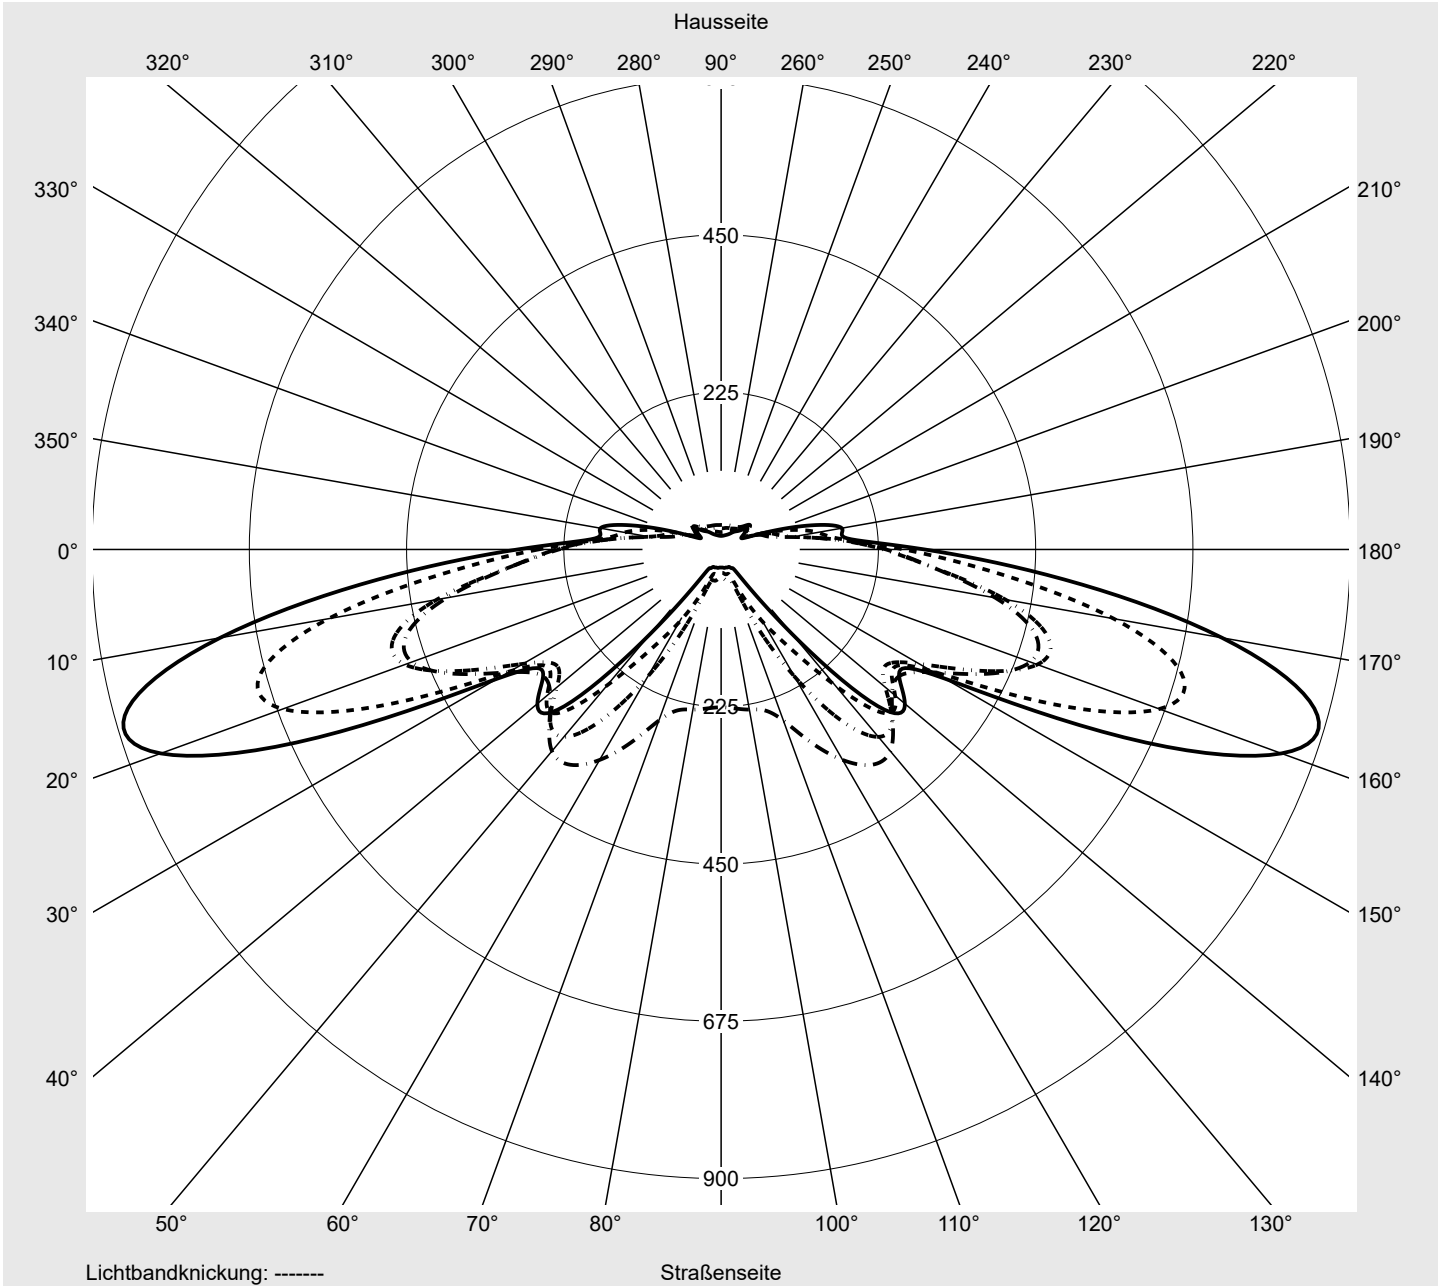

Leuchtenbetriebswirkungsgrade

Eta	100.0%
Eta 0° - 90°	100.0%
Eta 90° - 180°	0.0%

Lichtstärkeklasse nach EN13201-2

Klasse:	G3
Imax 70°	878.7
Imax 80°	57.3
Imax 90°	0.0
Imax >90°	0.0
Imax >95°	0.0

Messbedingungen

DIN EN 13032 und DIN 5032

Lichttechnischer Prüfbefund

Familie Streetlight 21 mini LED	Bestell-Nr.: 5XE2U31U08HB EAN: 4069025149824	LP-Nummer 59536_34
---	---	------------------------------

Kegelmantelkurven in cd/klm **KMK 70°** **KMK 67,5°** **KMK 65°** **KMK 62,5°** **siteco**