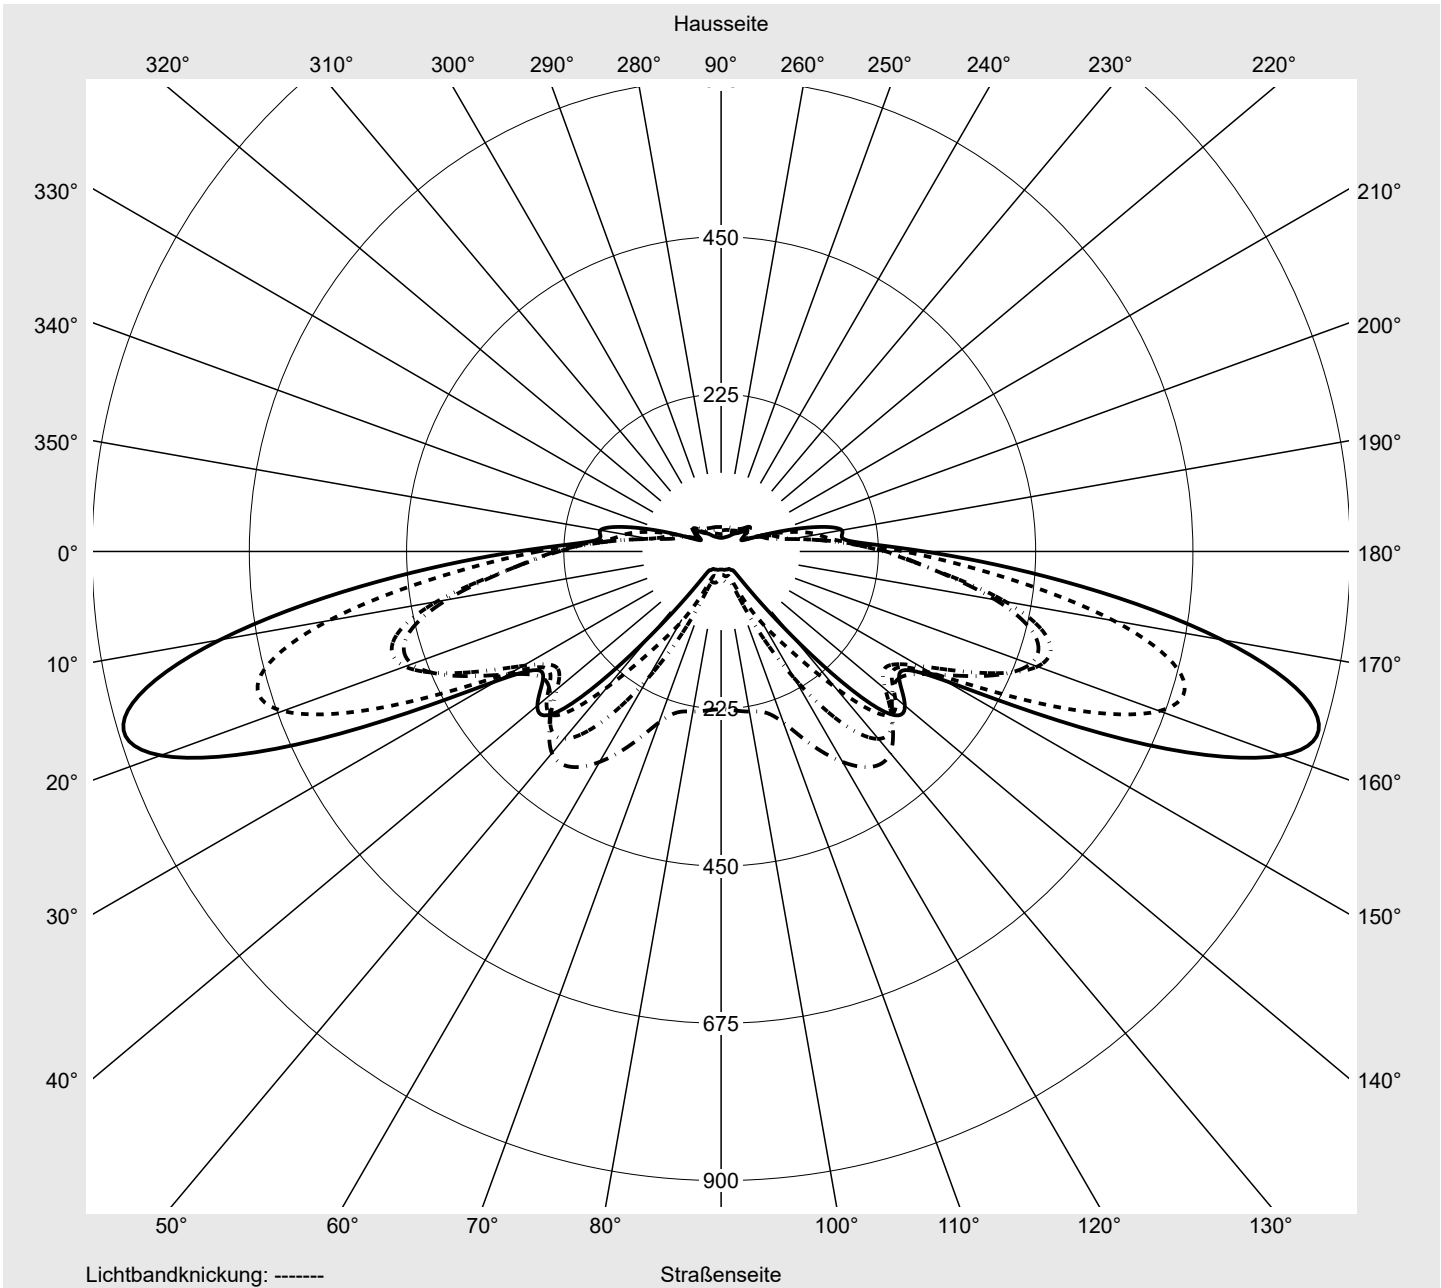

Leuchtenbetriebswirkungsgrade

Eta	100.0%
Eta 0° - 90°	100.0%
Eta 90° - 180°	0.0%

Lichtstärkeklasse nach EN13201-2

Klasse:	G3
Imax 70°	878.7
Imax 80°	57.3
Imax 90°	0.0
Imax >90°	0.0
Imax >95°	0.0

Messbedingungen

DIN EN 13032 und DIN 5032

Lichttechnischer Prüfbefund

Familie Streetlight 21 mini LED	Bestell-Nr.: 5XE2U31V08GB EAN: 4069025149862	LP-Nummer 59536_43
---	---	------------------------------

Kegelmantelkurven in cd/klm **KMK 70°** **KMK 67,5°** **KMK 65°** **KMK 62,5°** **siteco**