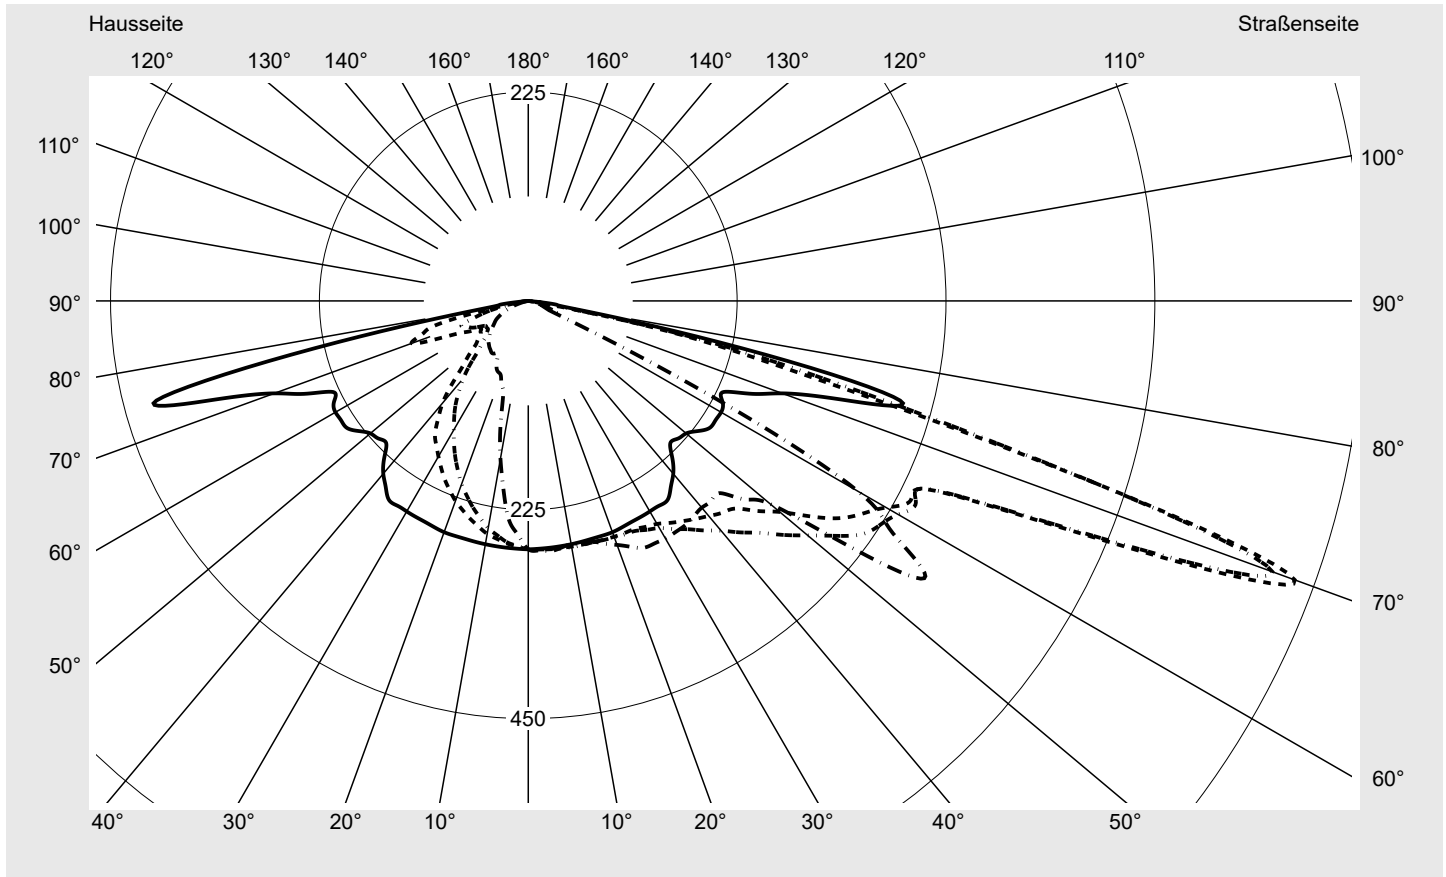

Abdeckung Einscheibensicherheitsglas (ESG)

Bestückung LED 3000 K | CRI ≥ 70

Betriebsgerät EVG SITECO iQ - Smart Interface

Bemessungswerte Nettolichtstrom = 6040 lm
Systemleistung = 39.8 W
Lichtausbeute = 151.8 lm/W

Seriendokumentation
18.01.2024

siteco

Lichtstärke in cd/klm

C180-0

C195-15

C200-20

C270-90

Imax: 879 cd/klm

Leuchtenbetriebswirkungsgrade

Eta	100.0%
Eta 0° - 90°	100.0%
Eta 90° - 180°	0.0%

Lichtstärkeklasse nach EN13201-2

Klasse:	G3
Imax 70°	878.7
Imax 80°	57.3
Imax 90°	0.0
Imax >90°	0.0
Imax >95°	0.0

Messbedingungen