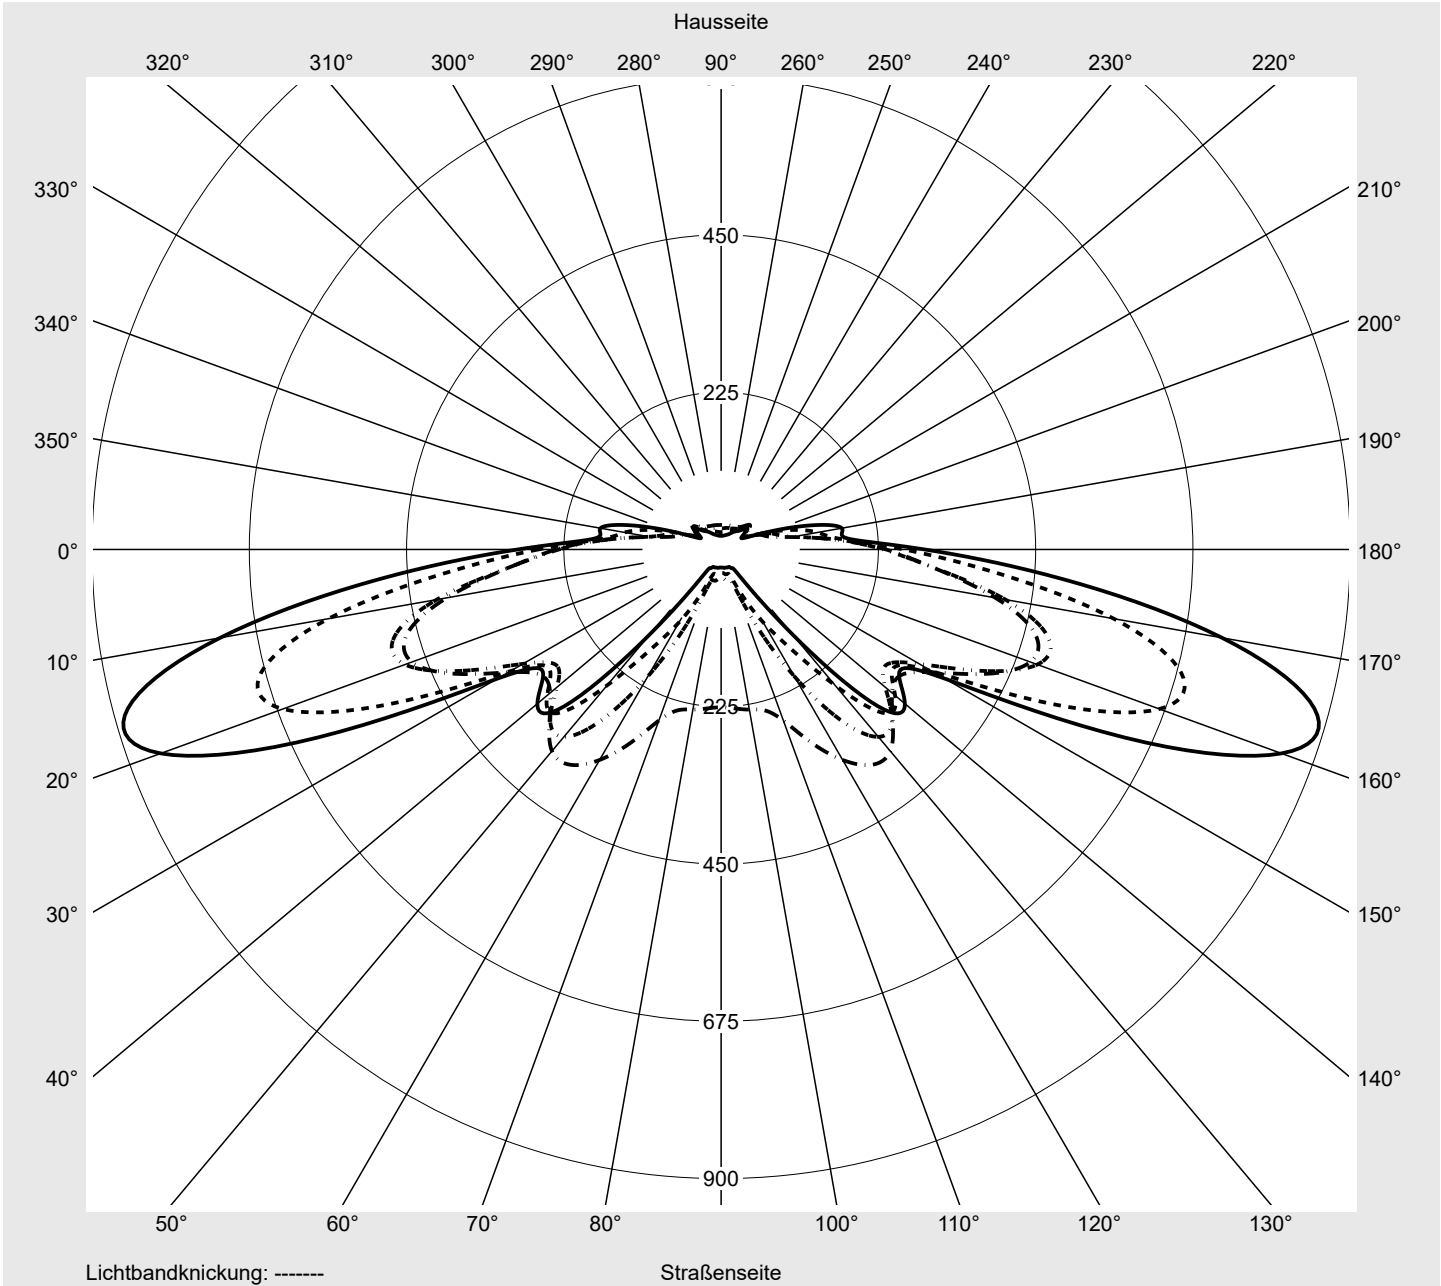

**Optik** direkt, asymmetrisch breit strahlend P080001

**Abdeckung** Einscheibensicherheitsglas (ESG)

**Bestückung** LED 3000 K | CRI ≥ 70

**Betriebsgerät** EVG SITECO iQ - Smart Interface

**Bemessungswerte** Nettolichtstrom = 6040 lm  
Systemleistung = 39.8 W  
Lichtausbeute = 151.8 lm/W

**Seriendokumentation**  
**18.01.2024**

**siteco**

**Lichtstärke in cd/klm**

**C180-0**

**C195-15**

**C200-20**

**C270-90**

**Imax: 879 cd/klm**

**Lichttechnischer Prüfbefund**

<b>Familie</b> Streetlight 21 mini LED	<b>Bestell-Nr.:</b> 5XE2U31Y08GB <b>EAN:</b> 4069025149930	<b>LP-Nummer</b> 59536_53
---	---	------------------------------

**Kegelmantelkurven in cd/klm**    **KMK 70°**    **KMK 67,5°**    **KMK 65°**    **KMK 62,5°**    **siteco**