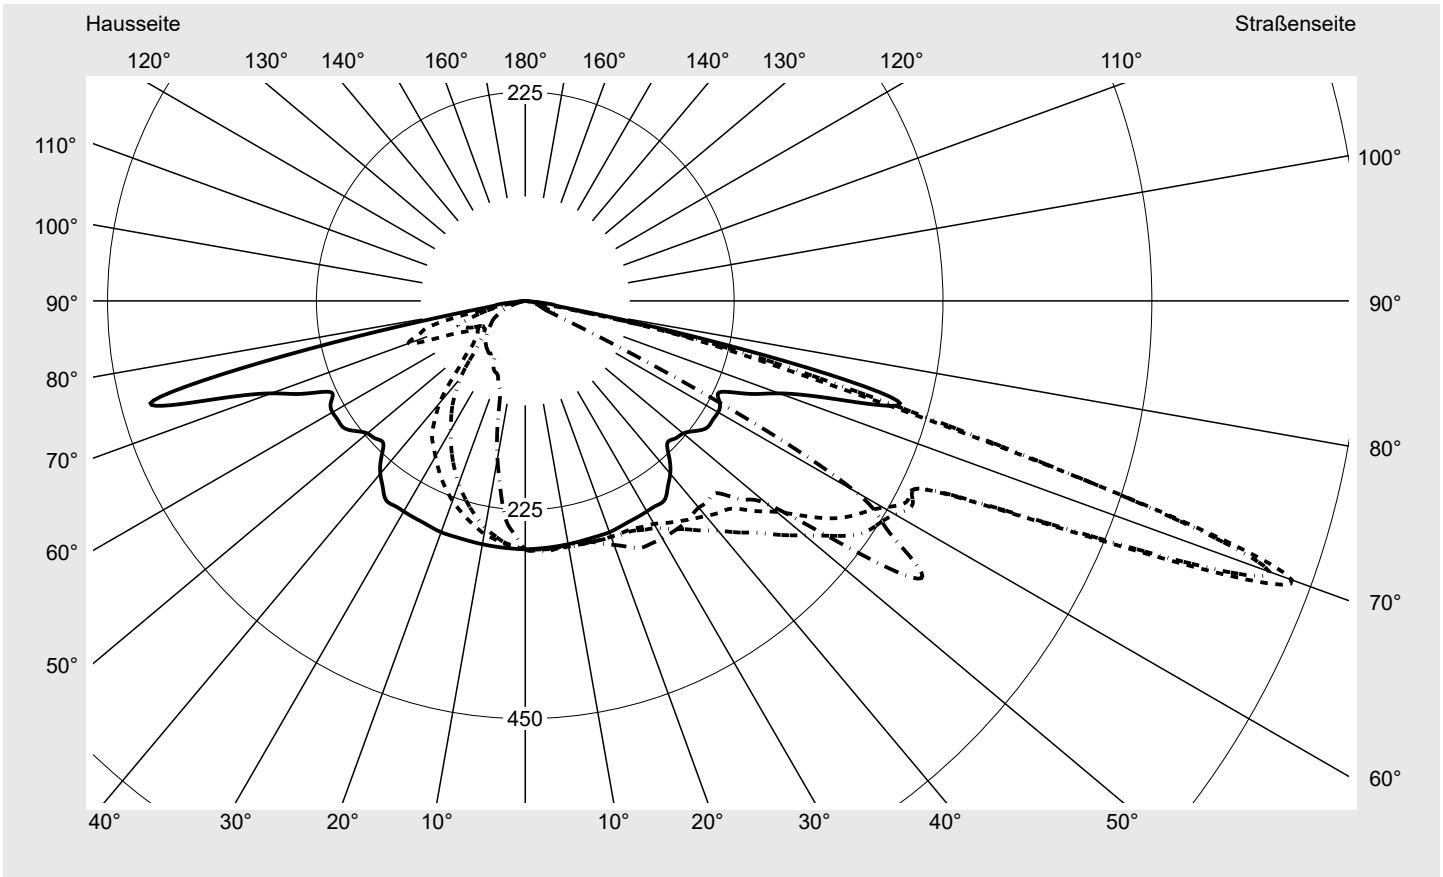

**Optik** direkt, asymmetrisch breit strahlend P080001

**Abdeckung** Einscheibensicherheitsglas (ESG)

**Bestückung** LED 3000 K | CRI ≥ 70

**Betriebsgerät** EVG-Smart Interface

**Bemessungswerte** Nettolichtstrom = 5990 lm  
Systemleistung = 40.4 W  
Lichtausbeute = 148.3 lm/W

**Seriendokumentation**  
**18.01.2024**

**sitEco**

**Lichtstärke in cd/klm**

**C180-0**

**C195-15**

**C200-20**

**C270-90**

**Imax: 879 cd/klm**

**Leuchtenbetriebswirkungsgrade**

Eta	100.0%
Eta 0° - 90°	100.0%
Eta 90° - 180°	0.0%

**Lichtstärkeklasse nach EN13201-2**

Klasse:	G3
Imax 70°	878.7
Imax 80°	57.3
Imax 90°	0.0
Imax >90°	0.0
Imax >95°	0.0

**Messbedingungen**