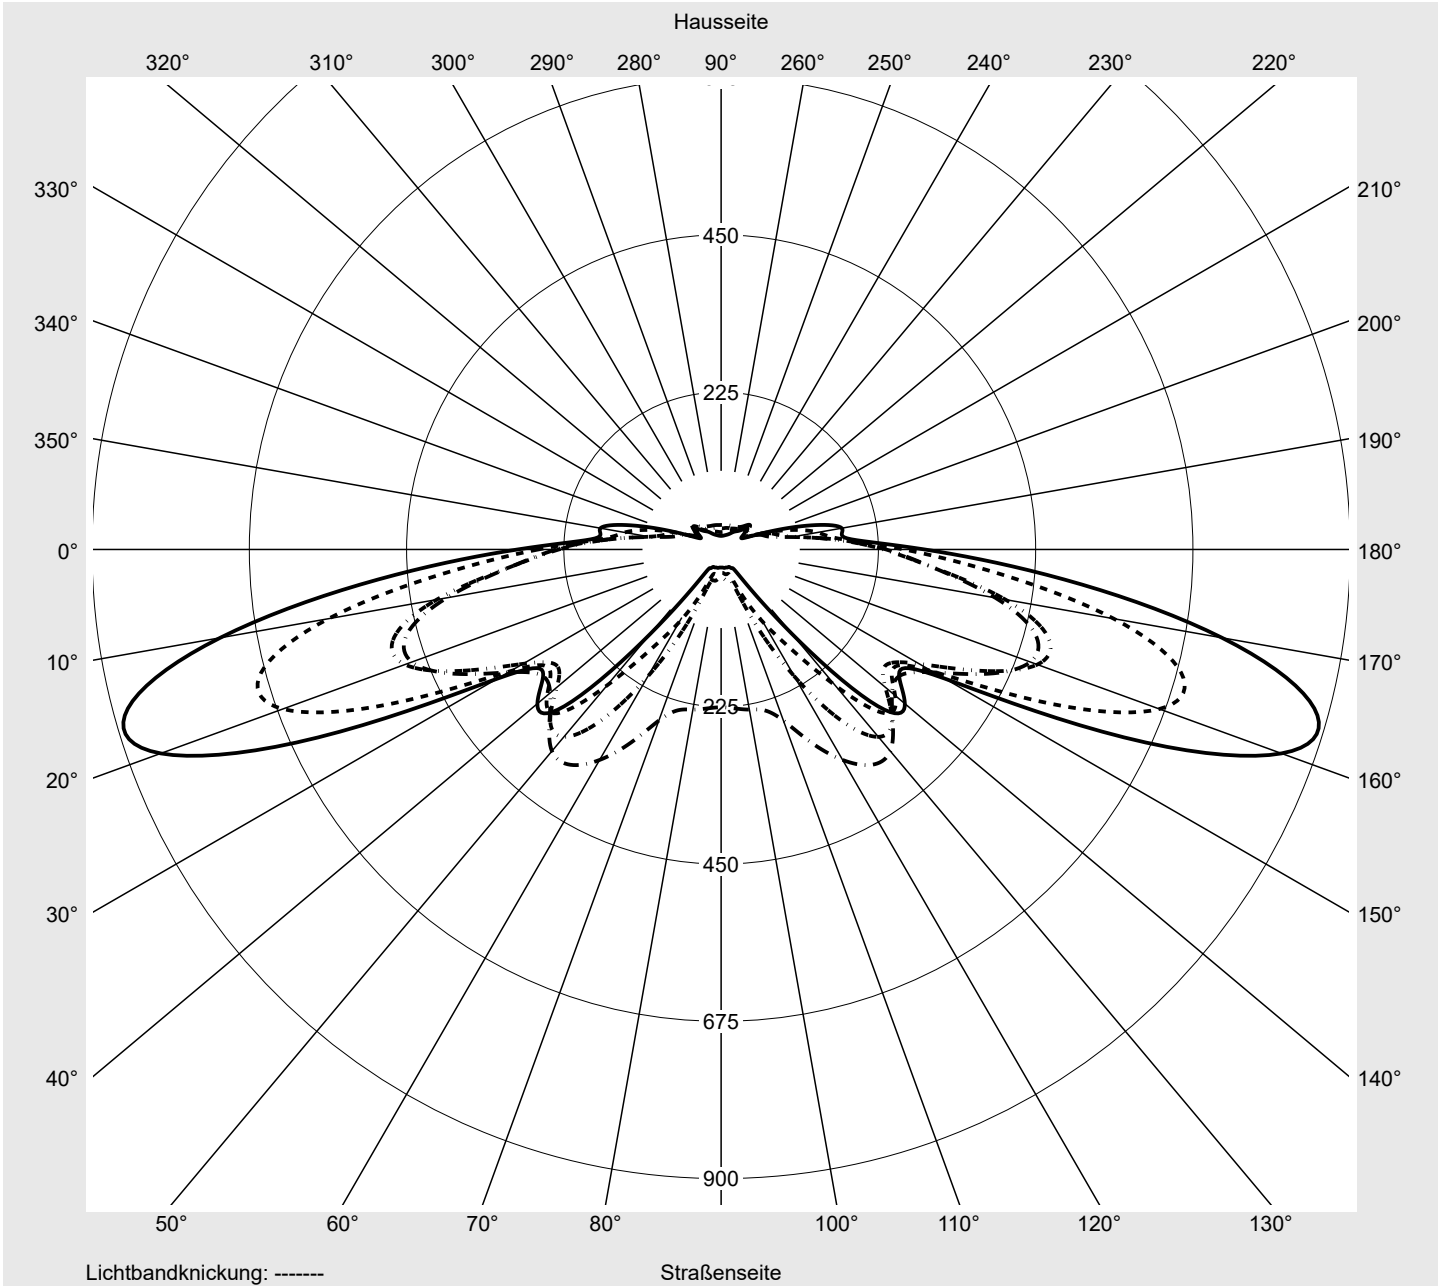

Lichttechnischer Prüfbefund

Familie Streetlight 21 mini LED	Bestell-Nr.: 5XE2U33R08GB EAN: 4069025149985	LP-Nummer 59536_390

Kegelmantelkurven in cd/klm   **KMK 70°**   **KMK 67,5°**   **KMK 65°**   **KMK 62,5°**   **siteco**

Lichttechnischer Prüfbefund

Familie Streetlight 21 mini LED	Bestell-Nr.: 5XE2U33R08GB EAN: 4069025149985	LP-Nummer 59536_390
Wertetabelle Lichtstärkemessung		Maximale Lichtstärke
		siteco

C- Ebenen	0° 180°	5° 175°	10° 170°	15° 165°	20° 160°	25° 155°	30° 150°	35° 145°	40° 140°	45° 135°	50° 130°	55° 125°	60° 120°
γ	Lichtstärke in cd/klm												
0,0°	267.5	267.5	267.5	267.5	267.5	267.5	267.5	267.5	267.5	267.5	267.5	267.5	267.5
2,5°	267.2	267.2	267.4	267.7	268.0	268.2	268.3	268.4	268.7	268.6	268.6	268.7	268.7
5,0°	266.9	266.9	267.2	267.8	268.6	268.9	269.1	269.3	269.8	269.6	269.6	269.8	269.9
7,5°	266.5	266.7	267.4	268.3	269.0	269.1	269.0	269.1	269.2	269.0	268.6	268.3	268.2
10,0°	266.2	266.6	267.5	268.8	269.4	269.4	269.0	268.9	268.7	268.3	267.5	266.8	266.5
12,5°	265.7	266.8	267.7	268.9	269.3	269.2	268.7	268.4	268.0	267.7	267.2	266.8	266.7
15,0°	265.2	267.0	267.9	269.1	269.2	269.1	268.3	267.9	267.3	267.0	266.9	266.8	267.0
17,5°	265.2	267.9	268.8	269.7	270.1	270.0	269.8	269.8	269.9	270.4	270.8	271.1	271.6
20,0°	265.1	268.9	269.6	270.3	271.0	270.8	271.2	271.7	272.4	273.8	274.7	275.4	276.3
22,5°	264.0	268.4	269.8	270.7	272.2	273.3	274.8	276.9	278.7	280.6	282.2	283.8	285.0
25,0°	262.8	268.0	269.9	271.2	273.4	275.7	278.4	282.1	285.0	287.4	289.7	292.2	293.7
27,5°	262.3	269.0	271.7	274.3	277.9	281.8	286.1	291.1	295.3	299.0	301.4	302.9	302.7
30,0°	261.9	269.9	273.5	277.4	282.5	287.8	293.9	300.0	305.5	310.6	313.1	313.5	311.7
32,5°	261.8	271.7	277.3	283.5	291.4	299.5	307.7	315.0	321.0	325.6	326.4	323.2	318.0
35,0°	261.7	273.6	281.1	289.6	300.3	311.1	321.4	329.9	336.4	340.6	339.8	332.9	324.3
37,5°	252.3	268.4	281.4	296.0	311.7	326.6	338.9	348.1	353.7	354.6	350.3	339.3	327.6
40,0°	243.0	263.2	281.8	302.4	323.1	342.1	356.4	366.4	370.9	368.7	360.7	345.6	330.9
42,5°	229.8	256.4	281.5	309.4	338.2	363.9	378.3	385.7	385.6	377.9	365.2	348.0	332.0
45,0°	216.5	249.6	281.2	316.3	353.3	385.7	400.3	405.0	400.3	387.0	369.7	350.4	333.1
47,5°	219.3	258.6	295.9	335.0	373.2	403.4	416.6	415.9	404.4	385.7	366.0	350.2	338.2
50,0°	222.0	267.6	310.6	353.7	393.0	421.0	433.0	426.9	408.5	384.3	362.2	350.0	343.3
52,5°	230.3	281.2	331.6	380.9	415.7	432.1	429.8	415.1	391.8	372.1	363.5	370.8	388.4
55,0°	238.5	294.7	352.7	408.1	438.3	443.1	426.6	403.4	375.0	359.8	364.8	391.6	433.4
57,5°	239.2	300.2	368.4	426.7	449.2	436.9	401.3	371.3	353.4	354.2	384.0	423.0	459.6
60,0°	239.9	305.7	384.0	445.2	460.1	430.6	376.1	339.2	331.9	348.6	403.2	454.3	485.7
62,5°	236.0	306.5	398.6	464.7	470.8	420.8	351.7	313.7	319.3	347.2	376.6	376.0	347.7
65,0°	232.2	307.3	413.1	484.1	481.4	410.9	327.3	288.2	306.7	345.7	350.0	297.8	209.7
67,5°	261.7	400.0	570.4	681.4	667.3	523.6	348.4	299.5	324.9	331.4	253.7	172.7	120.4
70,0°	291.2	492.6	727.8	878.7	853.1	636.3	369.5	310.8	343.1	317.0	157.5	47.7	31.0
72,5°	353.0	430.5	526.3	594.6	600.5	549.8	505.8	527.8	350.6	186.2	90.1	34.6	25.1
75,0°	414.8	368.5	324.8	310.5	347.9	463.4	642.1	744.8	358.1	55.4	22.7	21.6	19.3
77,5°	236.0	205.6	178.8	168.2	183.7	239.0	334.0	387.5	184.9	33.3	17.6	16.7	14.7
80,0°	57.3	42.7	32.7	25.9	19.4	14.6	25.9	30.2	11.7	11.3	12.5	11.9	10.0
82,5°	30.0	22.6	17.5	14.0	10.7	8.3	13.9	16.1	6.8	6.6	7.4	7.1	6.4
85,0°	2.7	2.5	2.3	2.2	2.1	2.0	2.0	2.0	2.0	2.0	2.3	2.4	2.7
87,5°	1.4	1.3	1.1	1.1	1.0	1.0	1.0	1.0	1.0	1.0	1.1	1.2	1.4
90,0°	0.0	0.0	0.0	0.0	0.0	0.0	0.0	0.0	0.0	0.0	0.0	0.0	0.0