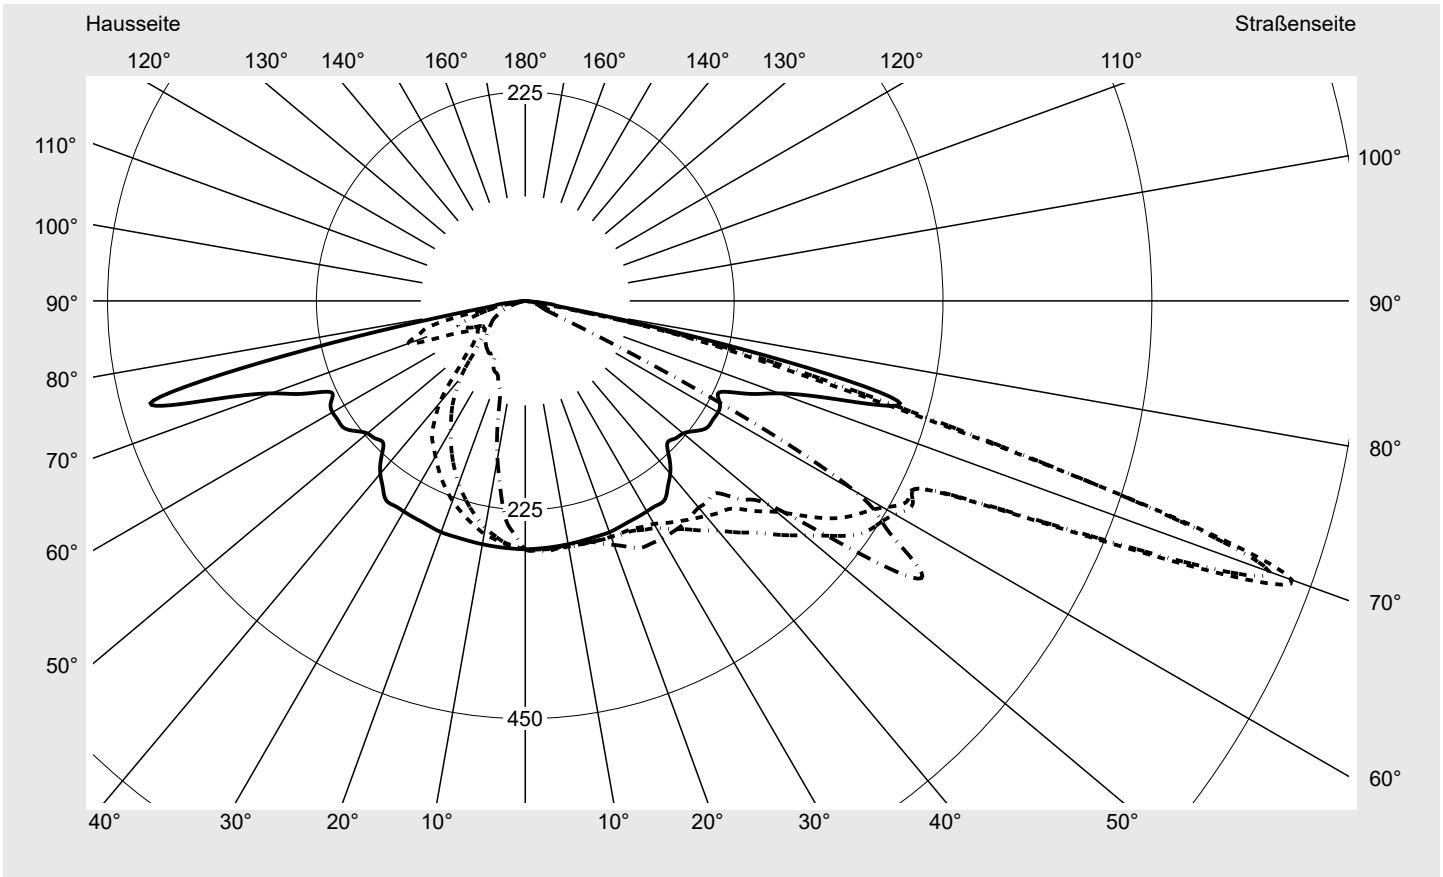

Abdeckung Einscheibensicherheitsglas (ESG)

Bestückung LED 3000 K | CRI ≥ 70

Betriebsgerät EVG-Smart Interface

Bemessungswerte Nettolichtstrom = 9120 lm
Systemleistung = 66.0 W
Lichtausbeute = 138.2 lm/W

Seriendokumentation
18.01.2024

siteco

Lichtstärke in cd/klm

C180-0

C195-15

C200-20

C270-90

Imax: 879 cd/klm

Lichttechnischer Prüfbefund

Familie Streetlight 21 mini LED	Bestell-Nr.: 5XE2U33S08HB EAN: 4069025150066	LP-Nummer 59536_283
---	---	-------------------------------

Kegelmantelkurven in cd/klm **KMK 70°** **KMK 67,5°** **KMK 65°** **KMK 62,5°** **siteco**