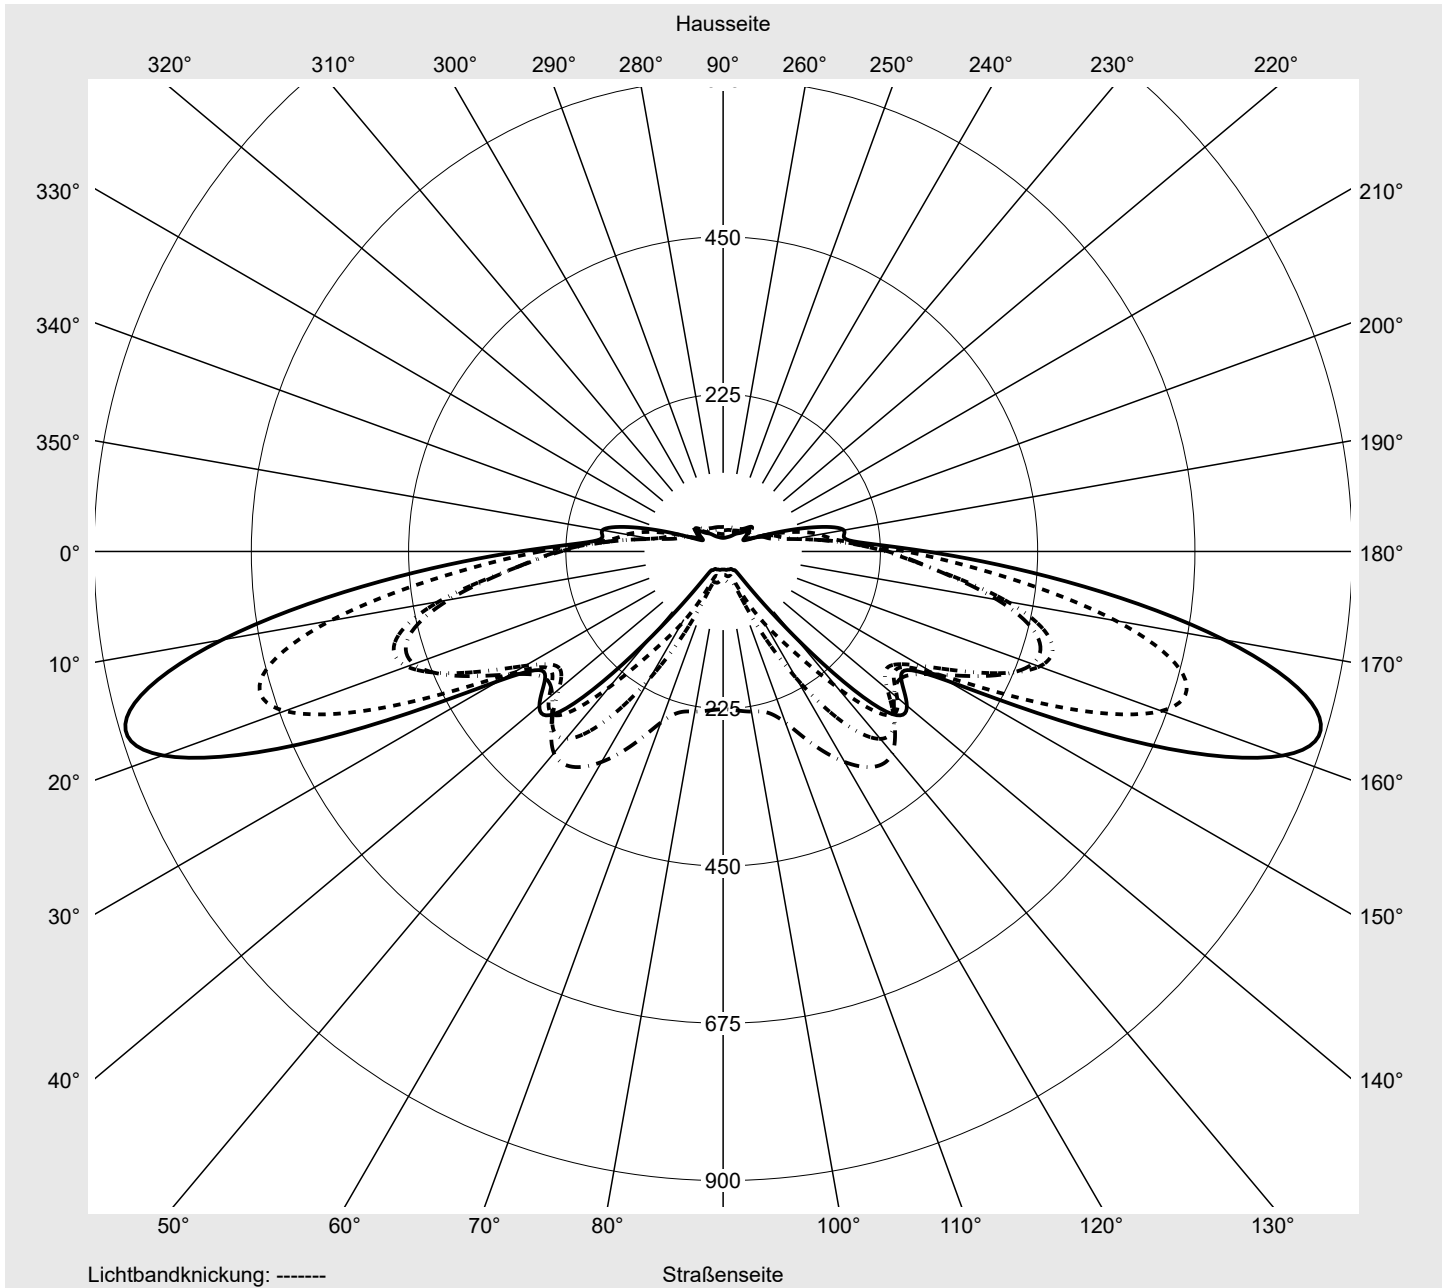

Lichttechnischer Prüfbefund

Familie
Streetlight 21 mini LED

Bestell-Nr.: 5XE2U33S08HB
EAN: 4069025150066

LP-Nummer
59536_283

Ausführung Mastansatz- / Mastaufsatzmontage, Smart Interface oben

Optik direkt, asymmetrisch breit strahlend P080001

Abdeckung Einscheibensicherheitsglas (ESG)

Bestückung LED 3000 K | CRI ≥ 70

Betriebsgerät EVG-Smart Interface

Bemessungswerte Nettolichtstrom = 9120 lm
Systemleistung = 66.0 W
Lichtausbeute = 138.2 lm/W

Seriendokumentation
18.01.2024

siteco

Lichtstärke in cd/klm

C180-0

C195-15

C200-20

C270-90

Imax: 879 cd/klm

Lichttechnischer Prüfbefund

Familie Streetlight 21 mini LED	Bestell-Nr.: 5XE2U33S08HB EAN: 4069025150066	LP-Nummer 59536_283
---	---	-------------------------------

Kegelmantelkurven in cd/klm **KMK 70°** **KMK 67,5°** **KMK 65°** **KMK 62,5°** **siteco**