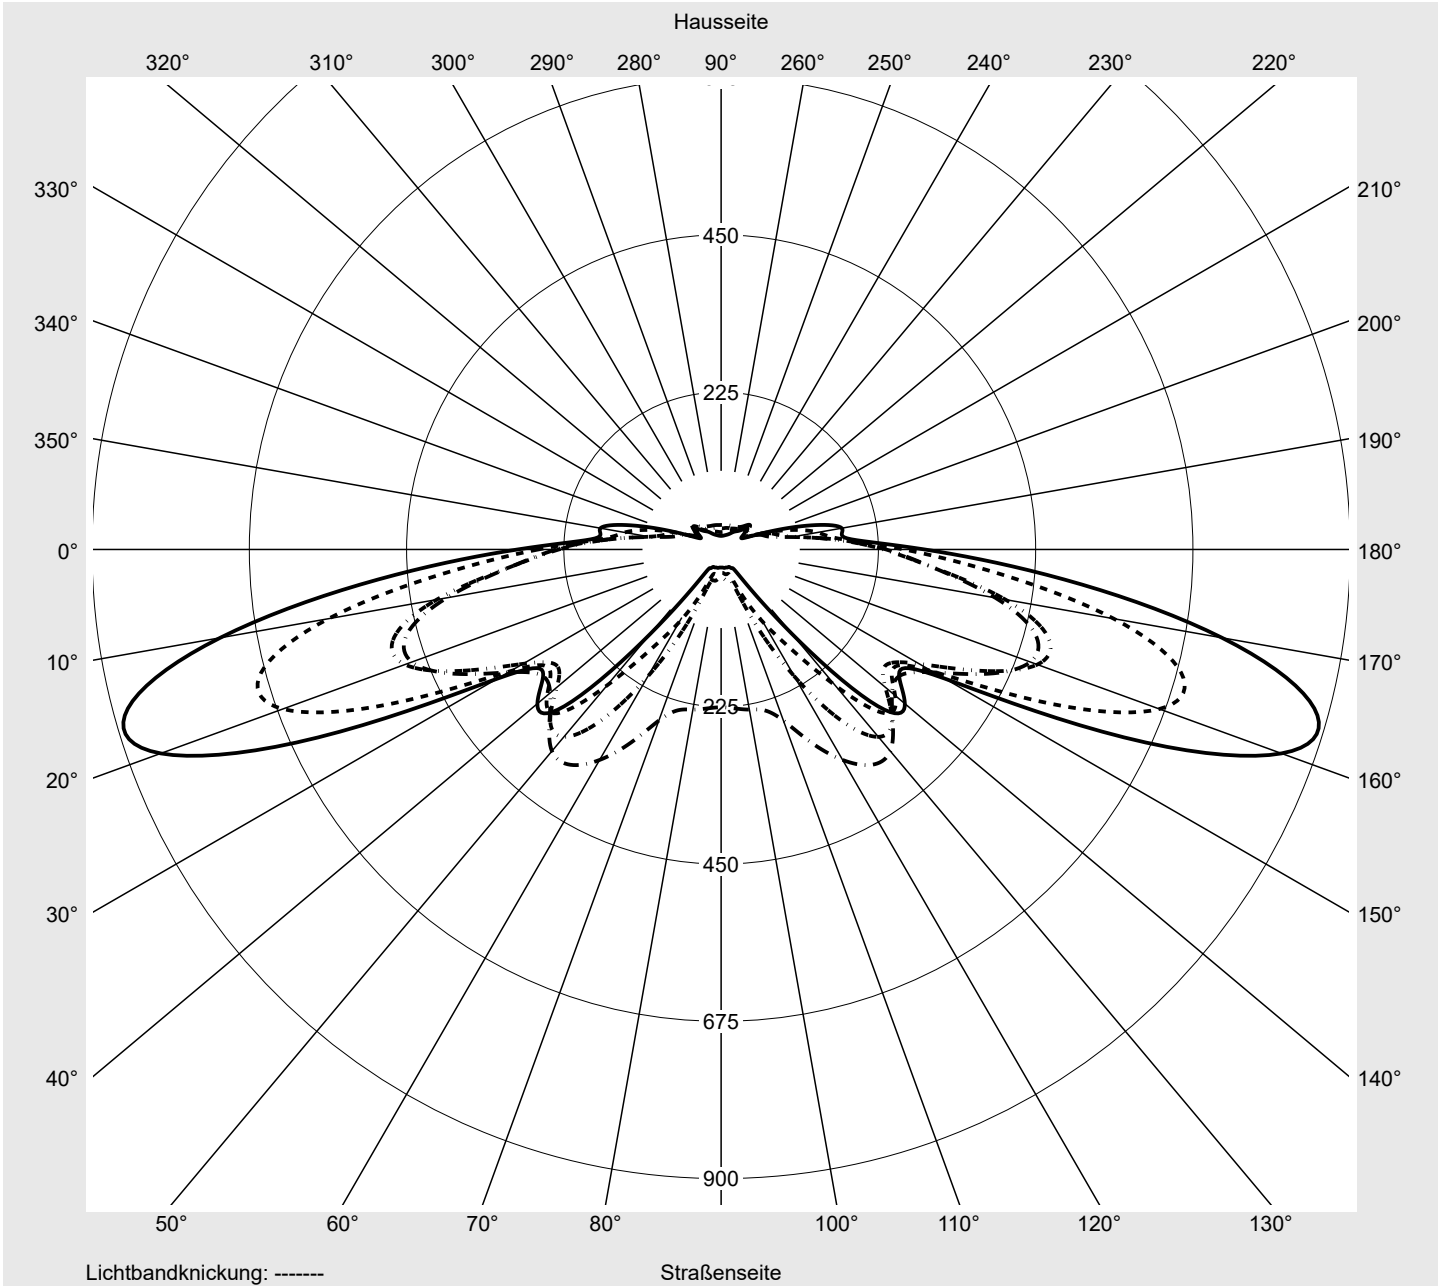

## Lichttechnischer Prüfbefund

**Familie**  
**Streetlight 21 mini LED**

**Bestell-Nr.: 5XE2U33T08GB**  
**EAN: 4069025150103**

**LP-Nummer**  
**59536\_392**

**Ausführung** Mastansatz- / Mastaufsatzmontage, Smart Interface oben/unten  
**Optik** direkt, asymmetrisch breit strahlend P080001  
**Abdeckung** Einscheibensicherheitsglas (ESG)  
**Bestückung** LED 3000 K | CRI ≥ 70  
**Betriebsgerät** EVG-Smart Interface  
**Bemessungswerte** Nettolichtstrom = 5990 lm  
Systemleistung = 40.4 W  
Lichtausbeute = 148.3 lm/W

**Seriendokumentation**  
**18.01.2024**

**siteco**

**Lichtstärke in cd/klm**

**C180-0**

**C195-15**

**C200-20**

**C270-90**

**Imax: 879 cd/klm**

**Lichttechnischer Prüfbefund**

<b>Familie</b> Streetlight 21 mini LED	<b>Bestell-Nr.:</b> 5XE2U33T08GB <b>EAN:</b> 4069025150103	<b>LP-Nummer</b> 59536_392
---	---	-------------------------------

**Kegelmantelkurven in cd/klm**    **KMK 70°**    **KMK 67,5°**    **KMK 65°**    **KMK 62,5°**    **siteco**

## Lichttechnischer Prüfbefund

<b>Familie</b> <b>Streetlight 21 mini LED</b>	<b>Bestell-Nr.: 5XE2U33T08GB</b> <b>EAN: 4069025150103</b>	<b>LP-Nummer</b> <b>59536_392</b>
<b>Wertetabelle Lichtstärkemessung</b>		<b>Maximale Lichtstärke</b>
		<b>siteco</b>