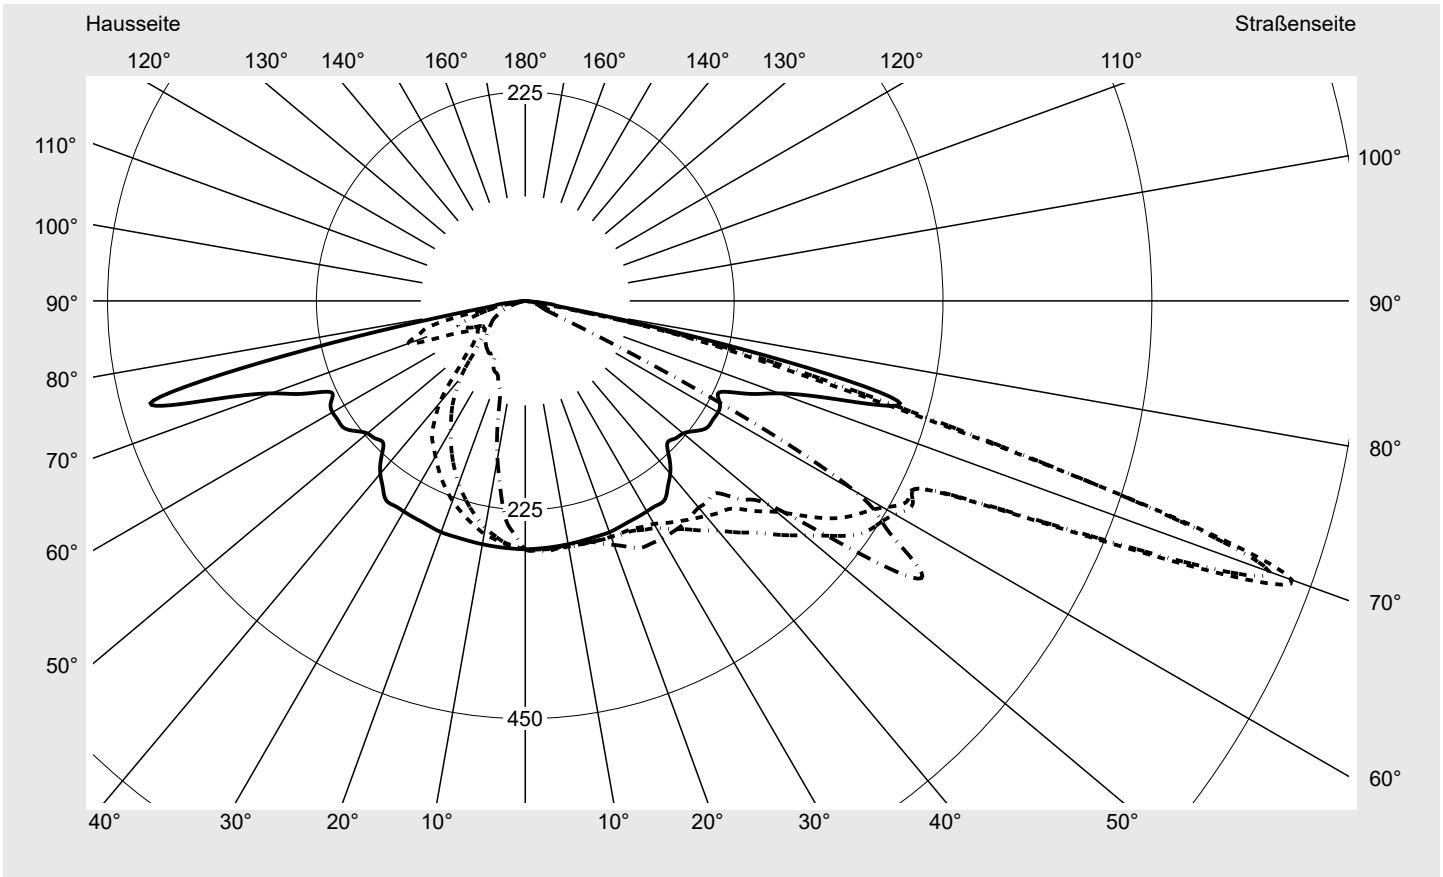

**Optik** direkt, asymmetrisch breit strahlend P080001

**Abdeckung** Einscheibensicherheitsglas (ESG)

**Bestückung** LED 3000 K | CRI ≥ 70

**Betriebsgerät** EVG-Smart Interface

**Bemessungswerte** Nettolichtstrom = 9120 lm  
Systemleistung = 66.0 W  
Lichtausbeute = 138.2 lm/W

**Seriendokumentation**  
**18.01.2024**

**siteco**

**Lichtstärke in cd/klm**

**C180-0**

**C195-15**

**C200-20**

**C270-90**

**Imax: 879 cd/klm**

**Leuchtenbetriebswirkungsgrade**

Eta	100.0%
Eta 0° - 90°	100.0%
Eta 90° - 180°	0.0%

**Lichtstärkeklasse nach EN13201-2**

Klasse:	G3
Imax 70°	878.7
Imax 80°	57.3
Imax 90°	0.0
Imax >90°	0.0
Imax >95°	0.0

**Messbedingungen**