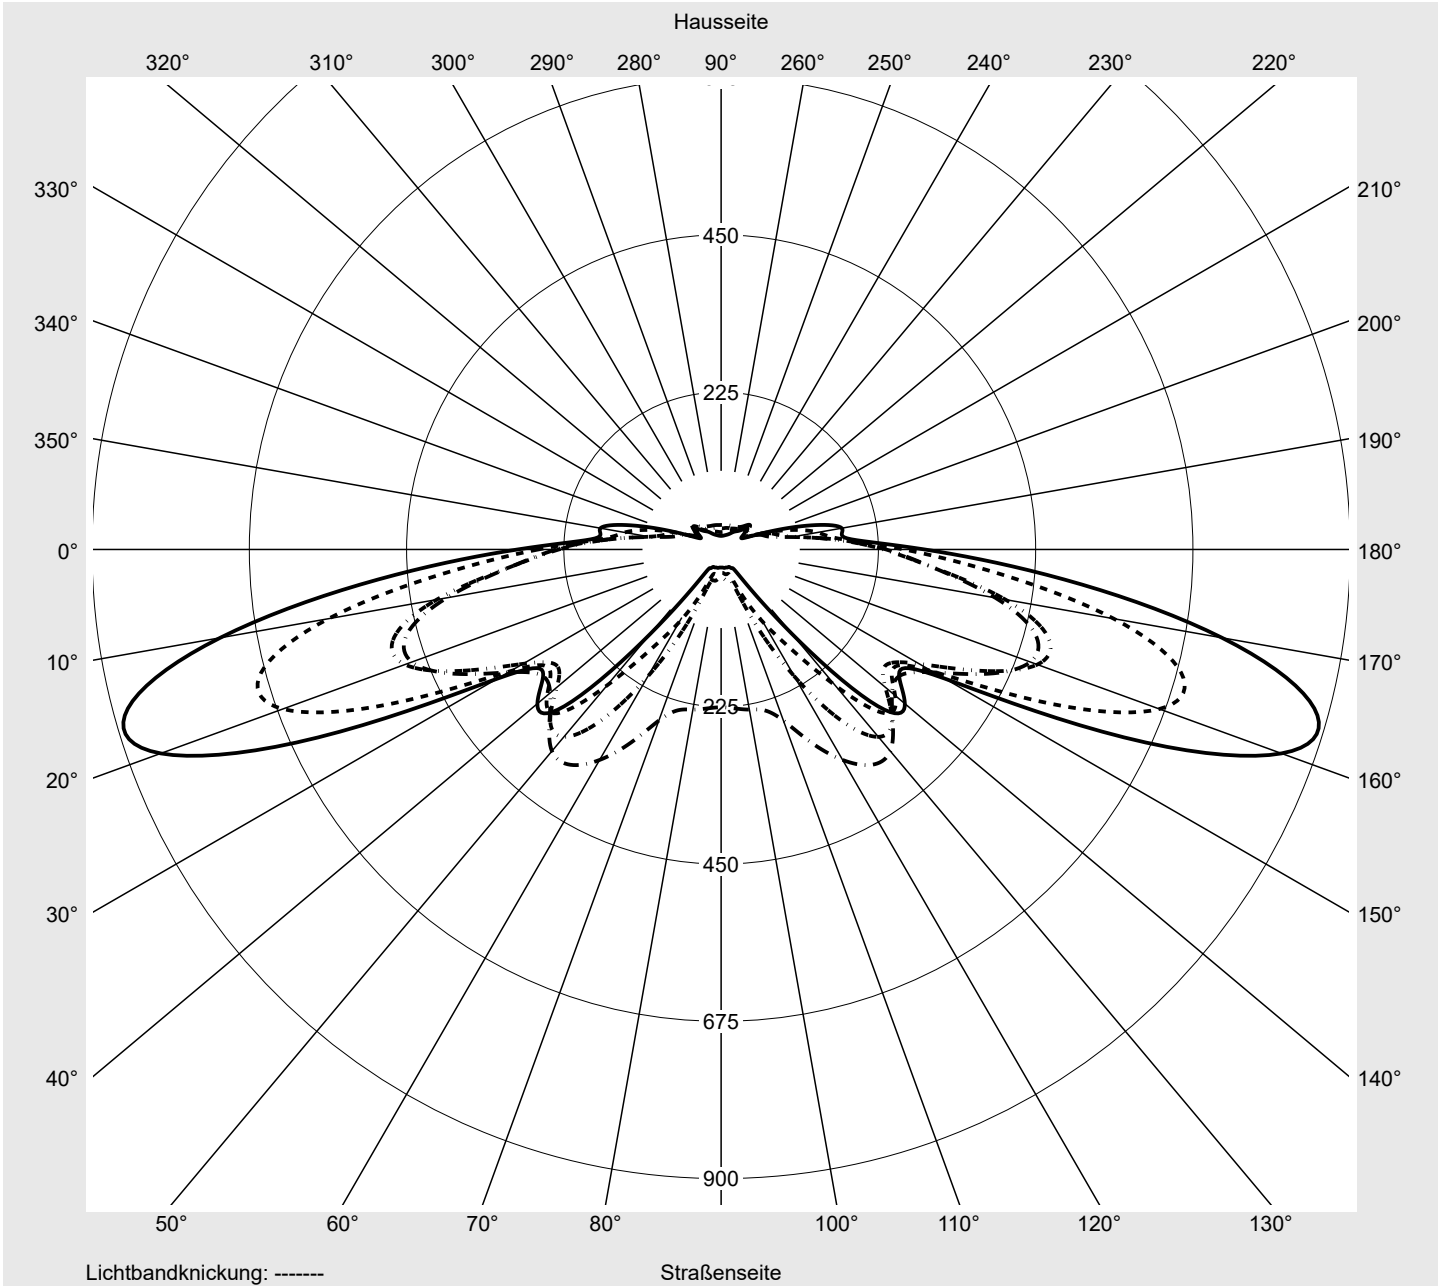

Lichttechnischer Prüfbefund

Familie Streetlight 21 mini LED	Bestell-Nr.: 5XE2U33T08HB EAN: 4069025150134	LP-Nummer 59536_284

Kegelmantelkurven in cd/klm   **KMK 70°**   **KMK 67,5°**   **KMK 65°**   **KMK 62,5°**   **siteco**

Lichttechnischer Prüfbefund

Familie Streetlight 21 mini LED	Bestell-Nr.: 5XE2U33T08HB EAN: 4069025150134	LP-Nummer 59536_284
Wertetabelle Lichtstärkemessung		Maximale Lichtstärke
		siteco

C- Ebenen	0° 180°	5° 175°	10° 170°	15° 165°	20° 160°	25° 155°	30° 150°	35° 145°	40° 140°	45° 135°	50° 130°	55° 125°	60° 120°
γ	Lichtstärke in cd/klm												
0,0°	267.5	267.5	267.5	267.5	267.5	267.5	267.5	267.5	267.5	267.5	267.5	267.5	267.5
2,5°	267.2	267.2	267.4	267.7	268.0	268.2	268.3	268.4	268.7	268.6	268.6	268.7	268.7
5,0°	266.9	266.9	267.2	267.8	268.6	268.9	269.1	269.3	269.8	269.6	269.6	269.8	269.9
7,5°	266.5	266.7	267.4	268.3	269.0	269.1	269.0	269.1	269.2	269.0	268.6	268.3	268.2
10,0°	266.2	266.6	267.5	268.8	269.4	269.4	269.0	268.9	268.7	268.3	267.5	266.8	266.5
12,5°	265.7	266.8	267.7	268.9	269.3	269.2	268.7	268.4	268.0	267.7	267.2	266.8	266.7
15,0°	265.2	267.0	267.9	269.1	269.2	269.1	268.3	267.9	267.3	267.0	266.9	266.8	267.0
17,5°	265.2	267.9	268.8	269.7	270.1	270.0	269.8	269.8	269.9	270.4	270.8	271.1	271.6
20,0°	265.1	268.9	269.6	270.3	271.0	270.8	271.2	271.7	272.4	273.8	274.7	275.4	276.3
22,5°	264.0	268.4	269.8	270.7	272.2	273.3	274.8	276.9	278.7	280.6	282.2	283.8	285.0
25,0°	262.8	268.0	269.9	271.2	273.4	275.7	278.4	282.1	285.0	287.4	289.7	292.2	293.7
27,5°	262.3	269.0	271.7	274.3	277.9	281.8	286.1	291.1	295.3	299.0	301.4	302.9	302.7
30,0°	261.9	269.9	273.5	277.4	282.5	287.8	293.9	300.0	305.5	310.6	313.1	313.5	311.7
32,5°	261.8	271.7	277.3	283.5	291.4	299.5	307.7	315.0	321.0	325.6	326.4	323.2	318.0
35,0°	261.7	273.6	281.1	289.6	300.3	311.1	321.4	329.9	336.4	340.6	339.8	332.9	324.3
37,5°	252.3	268.4	281.4	296.0	311.7	326.6	338.9	348.1	353.7	354.6	350.3	339.3	327.6
40,0°	243.0	263.2	281.8	302.4	323.1	342.1	356.4	366.4	370.9	368.7	360.7	345.6	330.9
42,5°	229.8	256.4	281.5	309.4	338.2	363.9	378.3	385.7	385.6	377.9	365.2	348.0	332.0
45,0°	216.5	249.6	281.2	316.3	353.3	385.7	400.3	405.0	400.3	387.0	369.7	350.4	333.1
47,5°	219.3	258.6	295.9	335.0	373.2	403.4	416.6	415.9	404.4	385.7	366.0	350.2	338.2
50,0°	222.0	267.6	310.6	353.7	393.0	421.0	433.0	426.9	408.5	384.3	362.2	350.0	343.3
52,5°	230.3	281.2	331.6	380.9	415.7	432.1	429.8	415.1	391.8	372.1	363.5	370.8	388.4
55,0°	238.5	294.7	352.7	408.1	438.3	443.1	426.6	403.4	375.0	359.8	364.8	391.6	433.4
57,5°	239.2	300.2	368.4	426.7	449.2	436.9	401.3	371.3	353.4	354.2	384.0	423.0	459.6
60,0°	239.9	305.7	384.0	445.2	460.1	430.6	376.1	339.2	331.9	348.6	403.2	454.3	485.7
62,5°	236.0	306.5	398.6	464.7	470.8	420.8	351.7	313.7	319.3	347.2	376.6	376.0	347.7
65,0°	232.2	307.3	413.1	484.1	481.4	410.9	327.3	288.2	306.7	345.7	350.0	297.8	209.7
67,5°	261.7	400.0	570.4	681.4	667.3	523.6	348.4	299.5	324.9	331.4	253.7	172.7	120.4
70,0°	291.2	492.6	727.8	878.7	853.1	636.3	369.5	310.8	343.1	317.0	157.5	47.7	31.0
72,5°	353.0	430.5	526.3	594.6	600.5	549.8	505.8	527.8	350.6	186.2	90.1	34.6	25.1
75,0°	414.8	368.5	324.8	310.5	347.9	463.4	642.1	744.8	358.1	55.4	22.7	21.6	19.3
77,5°	236.0	205.6	178.8	168.2	183.7	239.0	334.0	387.5	184.9	33.3	17.6	16.7	14.7
80,0°	57.3	42.7	32.7	25.9	19.4	14.6	25.9	30.2	11.7	11.3	12.5	11.9	10.0
82,5°	30.0	22.6	17.5	14.0	10.7	8.3	13.9	16.1	6.8	6.6	7.4	7.1	6.4
85,0°	2.7	2.5	2.3	2.2	2.1	2.0	2.0	2.0	2.0	2.0	2.3	2.4	2.7
87,5°	1.4	1.3	1.1	1.1	1.0	1.0	1.0	1.0	1.0	1.0	1.1	1.2	1.4
90,0°	0.0	0.0	0.0	0.0	0.0	0.0	0.0	0.0	0.0	0.0	0.0	0.0	0.0