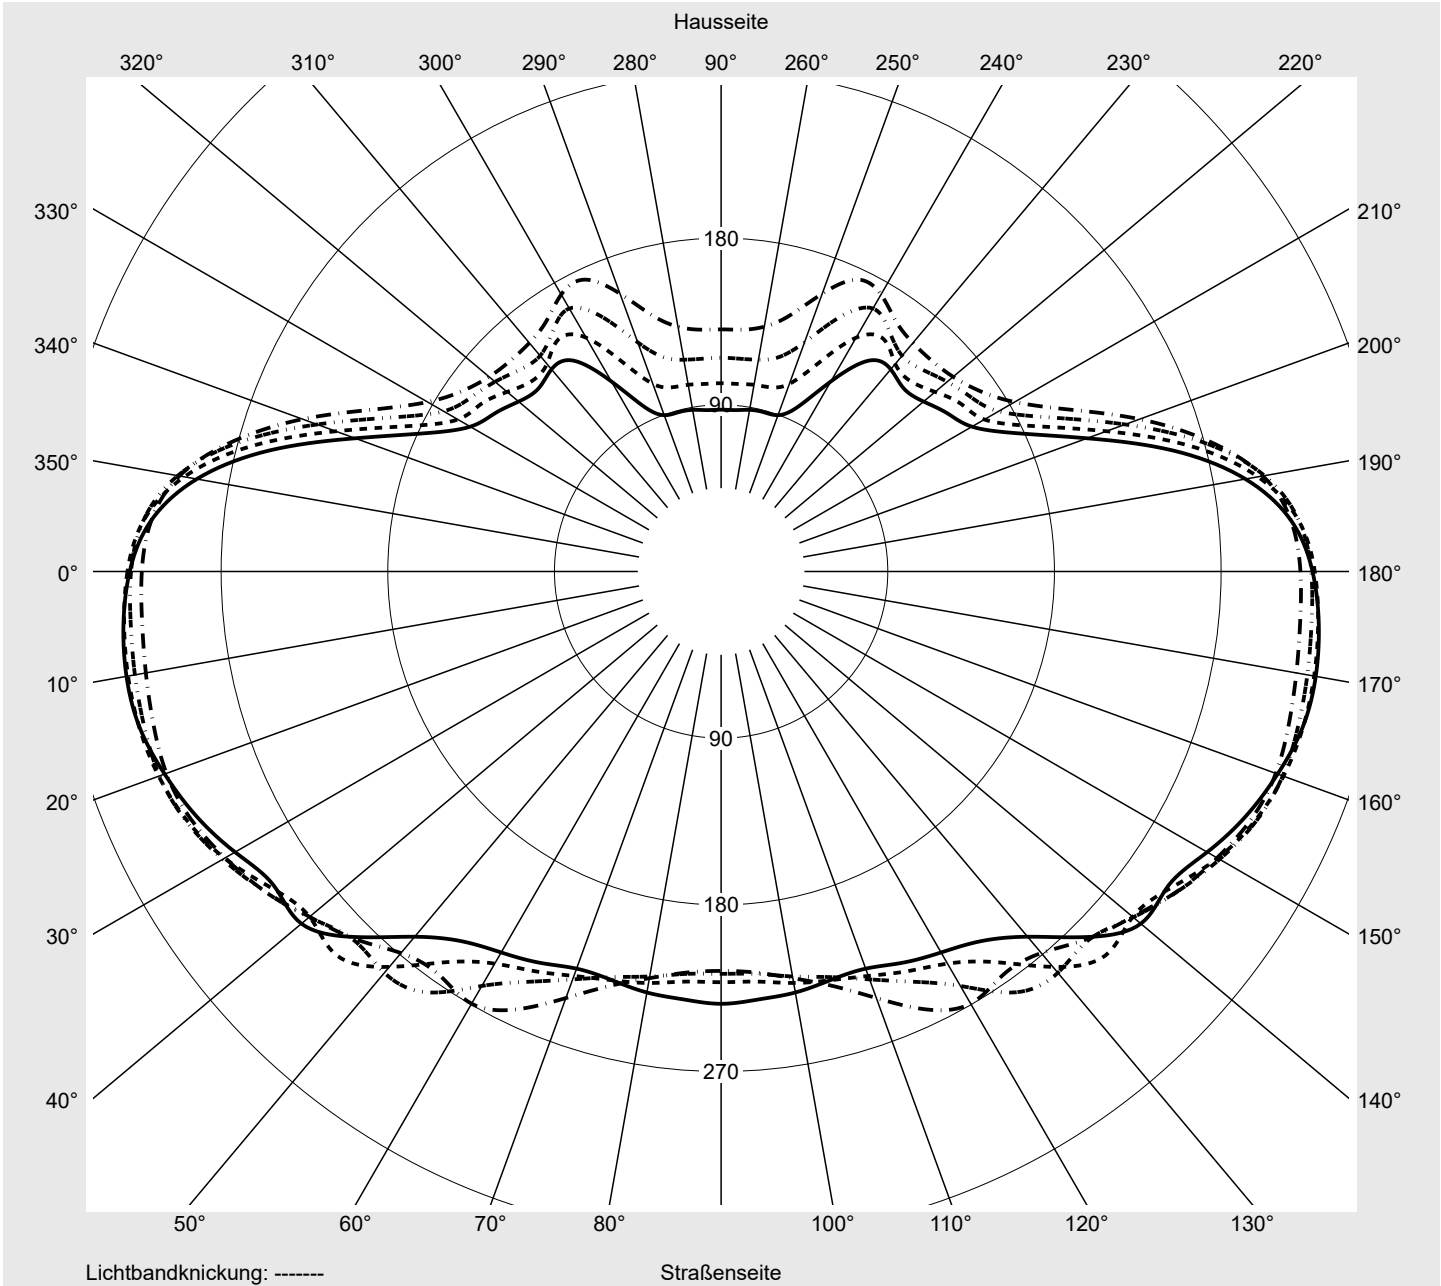

Lichttechnischer Prüfbefund

Familie
Streetlight 21 mini LED

Bestell-Nr.: 5XE2V31G08GB
EAN: 4069025150226

LP-Nummer
59539_199

Ausführung	Mastansatz- / Mastaufsatzmontage
Optik	direkt, asymmetrisch breit strahlend P050001
Abdeckung	Einscheibensicherheitsglas (ESG)
Bestückung	LED 3000 K CRI ≥ 70
Betriebsgerät	EVG SITECO iQ
Bemessungswerte	Nettolichtstrom = 5580 lm Systemleistung = 37.1 W Lichtausbeute = 150.4 lm/W

Leuchtenbetriebswirkungsgrade

Eta	100.0%
Eta 0° - 90°	100.0%
Eta 90° - 180°	0.0%

Lichtstärkeklasse nach EN13201-2

Klasse:	G6
Imax 70°	300.7
Imax 80°	79.4
Imax 90°	0.0
Imax >90°	0.0
Imax >95°	0.0

Messbedingungen

DIN EN 13032 und DIN 5032

Lichttechnischer Prüfbefund

Familie Streetlight 21 mini LED	Bestell-Nr.: 5XE2V31G08GB EAN: 4069025150226	LP-Nummer 59539_199
---	---	-------------------------------

Kegelmantelkurven in cd/klm **KMK 57,5°** **KMK 55°** **KMK 52,5°** **KMK 50°** **siteco**