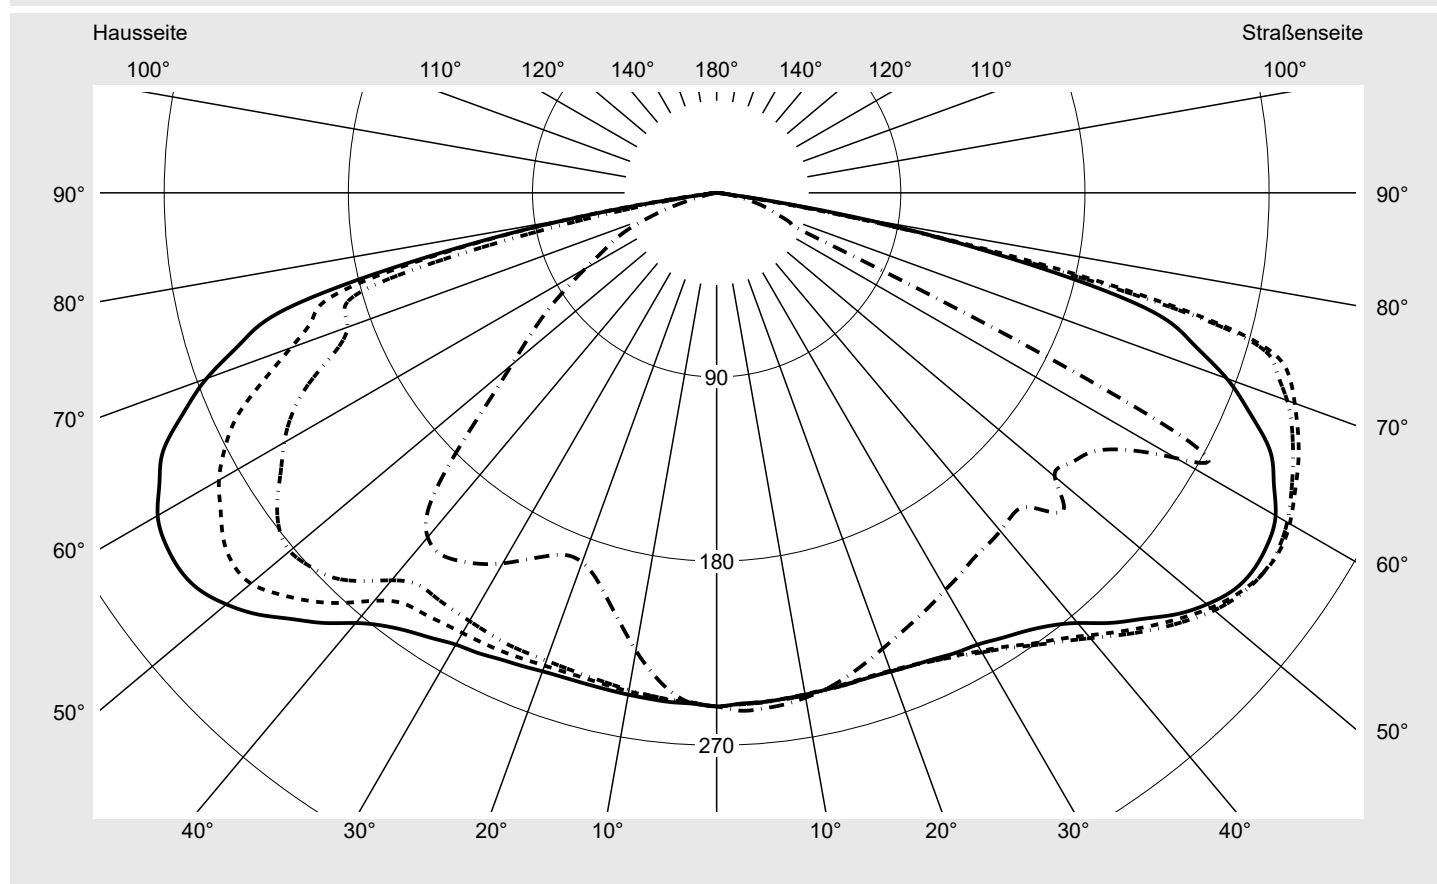

Lichttechnischer Prüfbefund

Familie
Streetlight 21 mini LED

Bestell-Nr.: 5XE2V31G08GB
EAN: 4069025150226

LP-Nummer
59539_199

Ausführung	Mastansatz- / Mastaufsatzmontage
Optik	direkt, asymmetrisch breit strahlend P050001
Abdeckung	Einscheibensicherheitsglas (ESG)
Bestückung	LED 3000 K CRI ≥ 70
Betriebsgerät	EVG SITECO iQ
Bemessungswerte	Nettolichtstrom = 5580 lm Systemleistung = 37.1 W Lichtausbeute = 150.4 lm/W

Seriendokumentation
18.01.2024

siteco

Lichtstärke in cd/klm

C180-0

C190-10

C195-15

C270-90

Imax: 326 cd/klm

Leuchtenbetriebswirkungsgrade

Eta	100.0%
Eta 0° - 90°	100.0%
Eta 90° - 180°	0.0%

Lichtstärkeklasse nach EN13201-2

Klasse:	G6
Imax 70°	300.7
Imax 80°	79.4
Imax 90°	0.0
Imax >90°	0.0
Imax >95°	0.0

Messbedingungen

DIN EN 13032 und DIN 5032

Lichttechnischer Prüfbefund

Familie Streetlight 21 mini LED	Bestell-Nr.: 5XE2V31G08GB EAN: 4069025150226	LP-Nummer 59539_199
---	---	-------------------------------

Kegelmantelkurven in cd/klm **KMK 57,5°** **KMK 55°** **KMK 52,5°** **KMK 50°** **siteco**