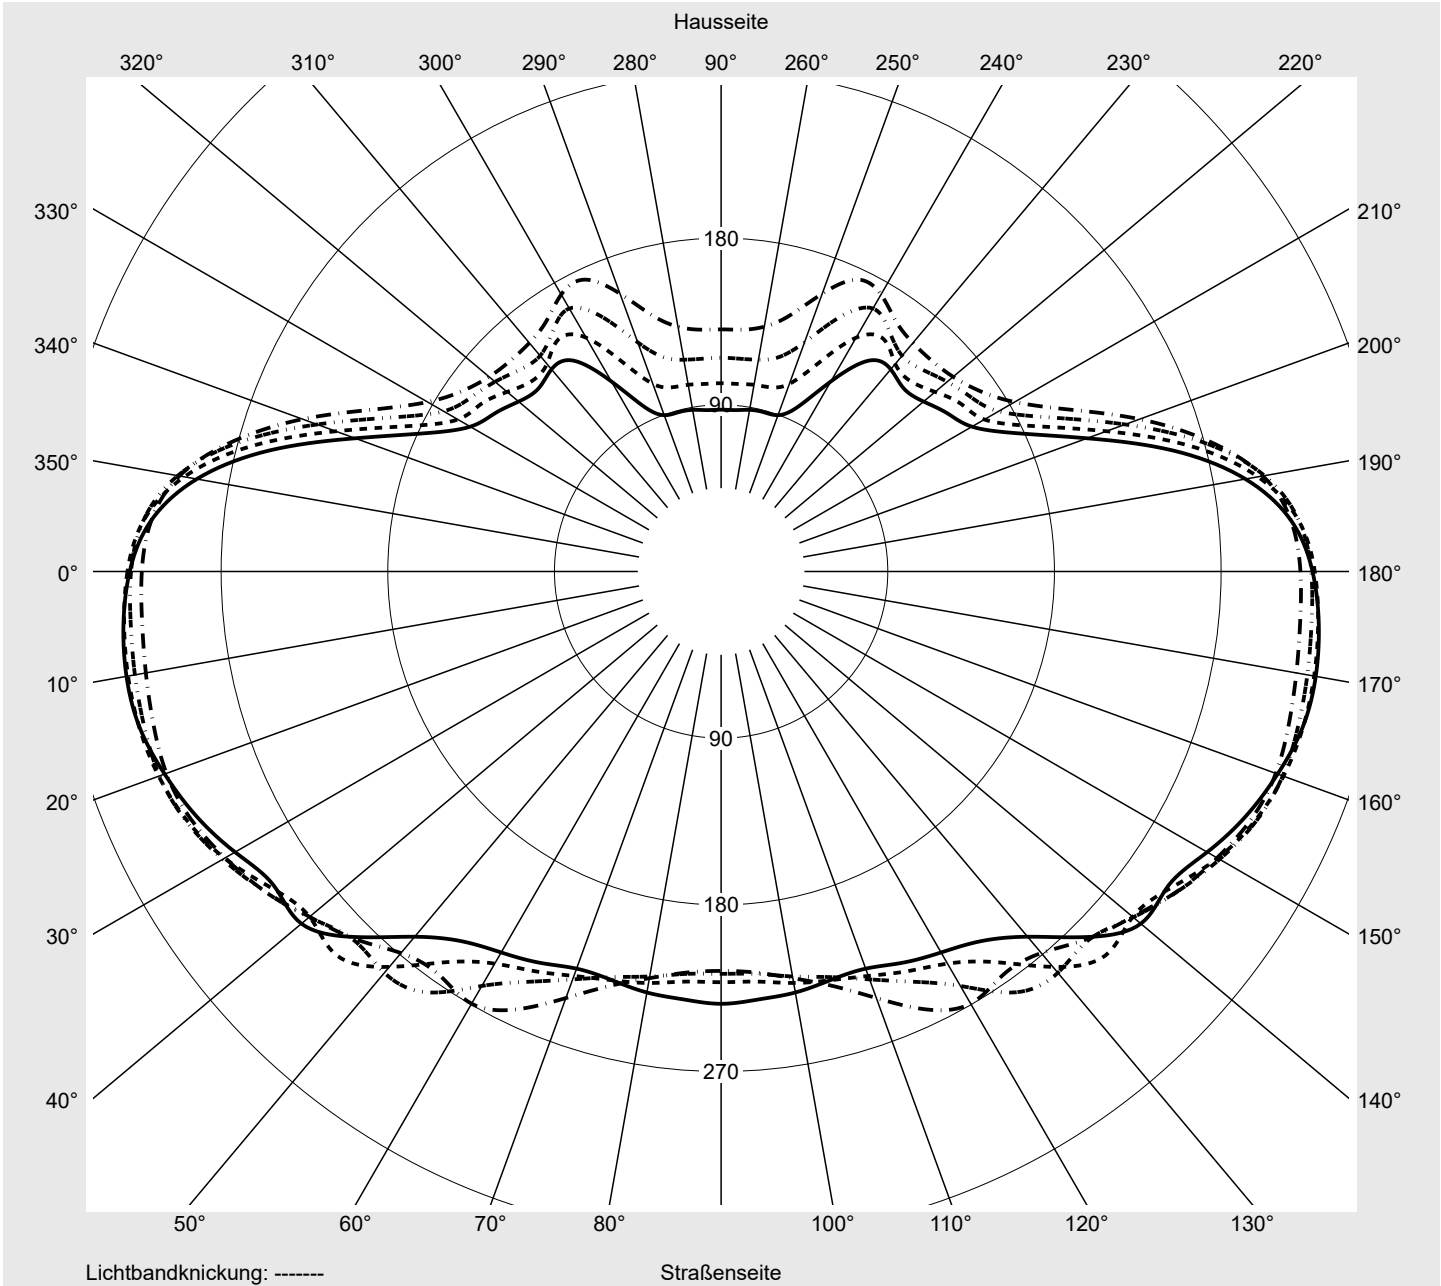

Leuchtenbetriebswirkungsgrade

Eta 100.0%

Eta 0° - 90° 100.0%

Eta 90° - 180° 0.0%

Lichtstärkeklasse nach EN13201-2

Klasse: G6

Imax 70° 300.7

Imax 80° 79.4

Imax 90° 0.0

Imax >90° 0.0

Imax >95° 0.0

Messbedingungen

DIN EN 13032 und DIN 5032

Lichttechnischer Prüfbefund

Familie Streetlight 21 mini LED	Bestell-Nr.: 5XE2V31U08GB EAN: 4069025150288	LP-Nummer 59539_33
---	---	------------------------------

Kegelmantelkurven in cd/klm **KMK 57,5°** **KMK 55°** **KMK 52,5°** **KMK 50°** **siteco**

Lichttechnischer Prüfbefund

Familie Streetlight 21 mini LED	Bestell-Nr.: 5XE2V31U08GB EAN: 4069025150288	LP-Nummer 59539_33
Wertetabelle Lichtstärkemessung		Maximale Lichtstärke
		siteco