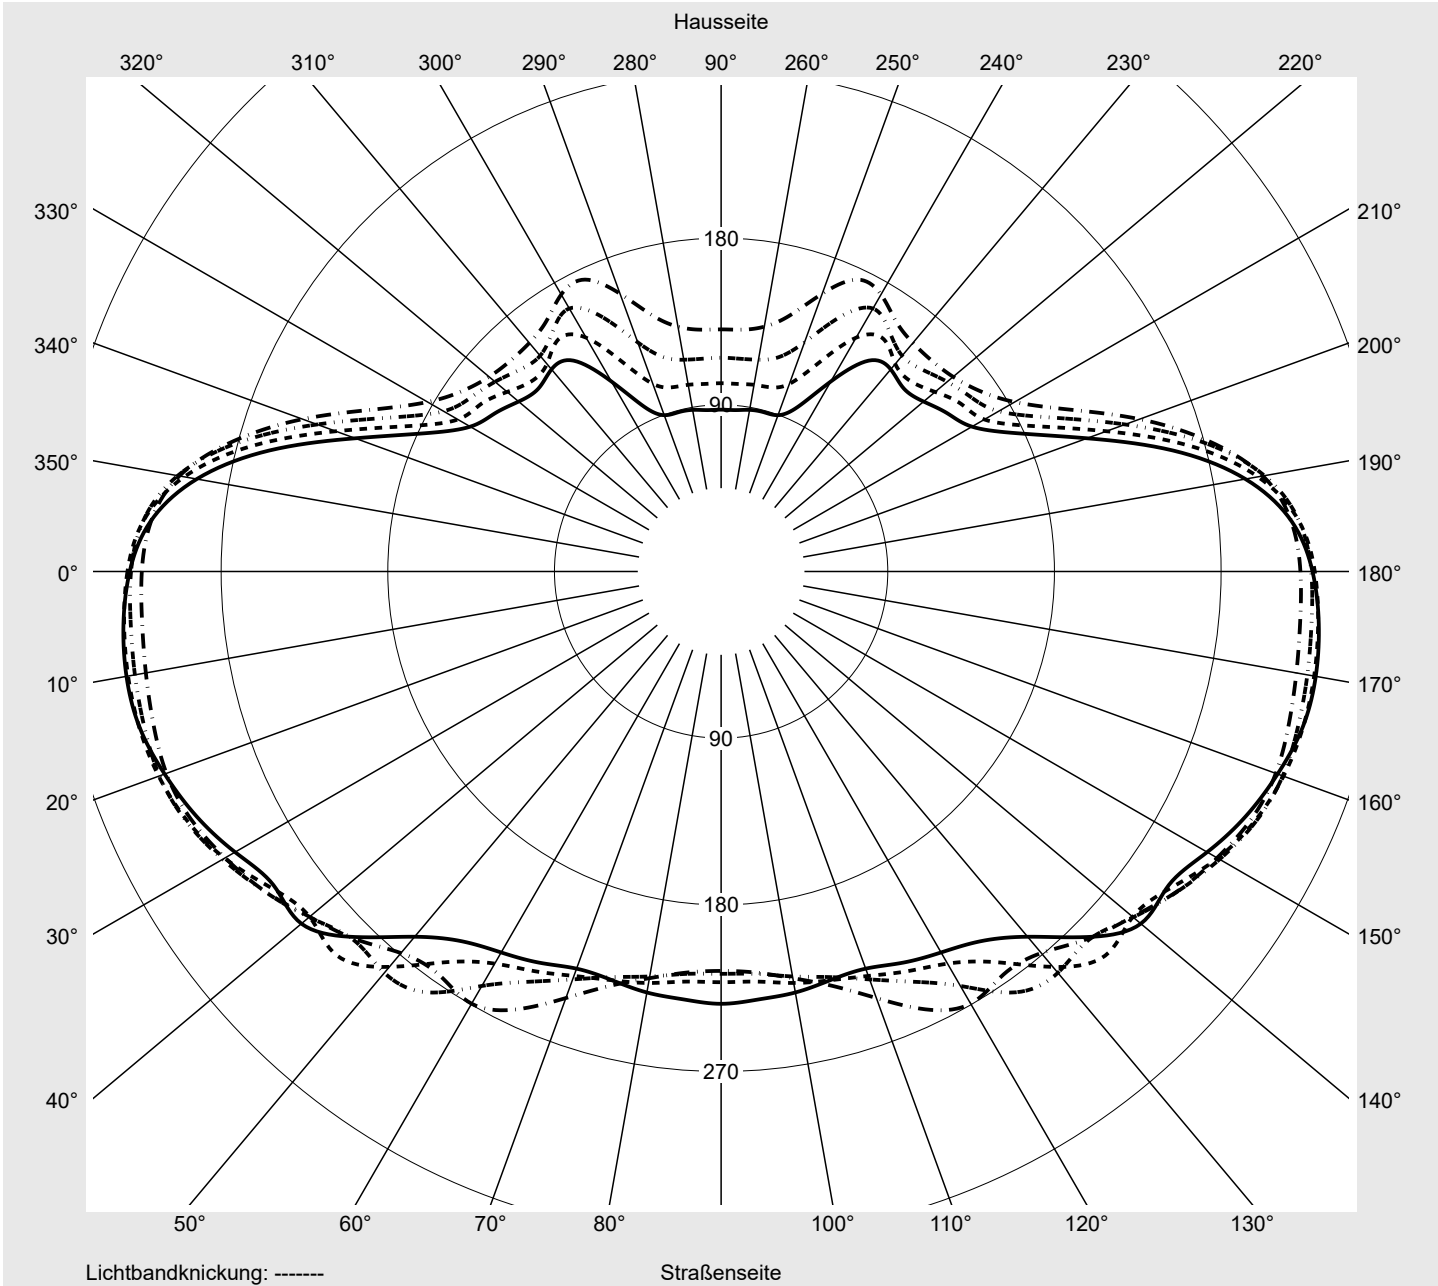

## Lichttechnischer Prüfbefund

**Familie**  
**Streetlight 21 mini LED**

**Bestell-Nr.: 5XE2V31V08GB**  
**EAN: 4069025150349**

**LP-Nummer**  
**59539\_43**

<b>Ausführung</b>	Mastansatz- / Mastaufsatzmontage, Smart Interface oben
<b>Optik</b>	direkt, asymmetrisch breit strahlend P050001
<b>Abdeckung</b>	Einscheibensicherheitsglas (ESG)
<b>Bestückung</b>	LED 3000 K   CRI ≥ 70
<b>Betriebsgerät</b>	EVG SITECO iQ - Smart Interface
<b>Bemessungswerte</b>	Nettolichtstrom = 5880 lm Systemleistung = 39.8 W Lichtausbeute = 147.7 lm/W

**Seriendokumentation**  
**18.01.2024**

**siteco**

**Lichtstärke in cd/klm**

**C180-0**

**C190-10**

**C195-15**

**C270-90**

**Imax: 326 cd/klm**

**Leuchtenbetriebswirkungsgrade**

Eta	100.0%
Eta 0° - 90°	100.0%
Eta 90° - 180°	0.0%

**Lichtstärkeklasse nach EN13201-2**

Klasse:	G6
Imax 70°	300.7
Imax 80°	79.4
Imax 90°	0.0
Imax >90°	0.0
Imax >95°	0.0

**Messbedingungen**

**Kegelmantelkurven in cd/klm**    **KMK 57,5°**    **KMK 55°**    **KMK 52,5°**    **KMK 50°**    **siteco**