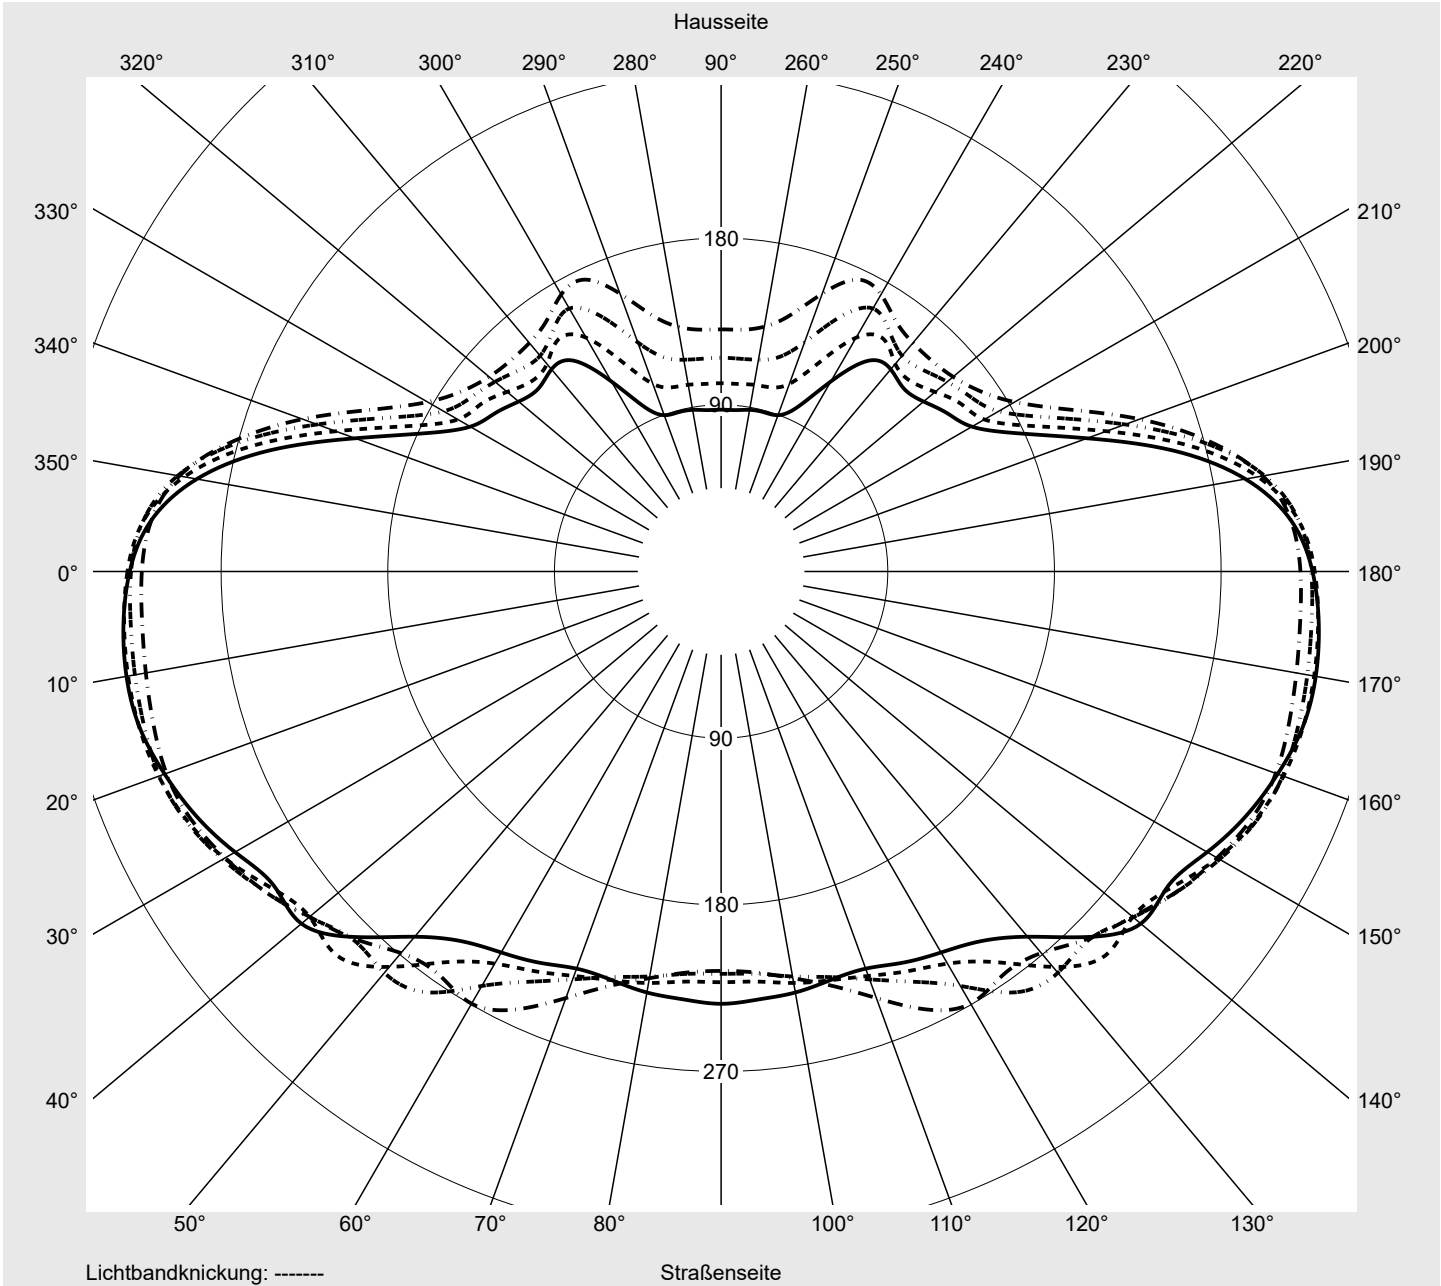

Lichttechnischer Prüfbefund

Familie
Streetlight 21 mini LED

Bestell-Nr.: 5XE2V31V08HB
EAN: 4069025150363

LP-Nummer
59539_44

Ausführung	Mastansatz- / Mastaufsatzmontage, Smart Interface oben
Optik	direkt, asymmetrisch breit strahlend P050001
Abdeckung	Einscheibensicherheitsglas (ESG)
Bestückung	LED 3000 K CRI ≥ 70
Betriebsgerät	EVG SITECO iQ - Smart Interface
Bemessungswerte	Nettolichtstrom = 9580 lm Systemleistung = 71.0 W Lichtausbeute = 134.9 lm/W

Leuchtenbetriebswirkungsgrade

Eta	100.0%
Eta 0° - 90°	100.0%
Eta 90° - 180°	0.0%

Lichtstärkeklasse nach EN13201-2

Klasse:	G6
Imax 70°	300.7
Imax 80°	79.4
Imax 90°	0.0
Imax >90°	0.0
Imax >95°	0.0

Messbedingungen

DIN EN 13032 und DIN 5032

Lichttechnischer Prüfbefund

Familie Streetlight 21 mini LED	Bestell-Nr.: 5XE2V31V08HB EAN: 4069025150363	LP-Nummer 59539_44
---	---	------------------------------

Kegelmantelkurven in cd/klm KMK 57,5° KMK 55° KMK 52,5° KMK 50° siteco