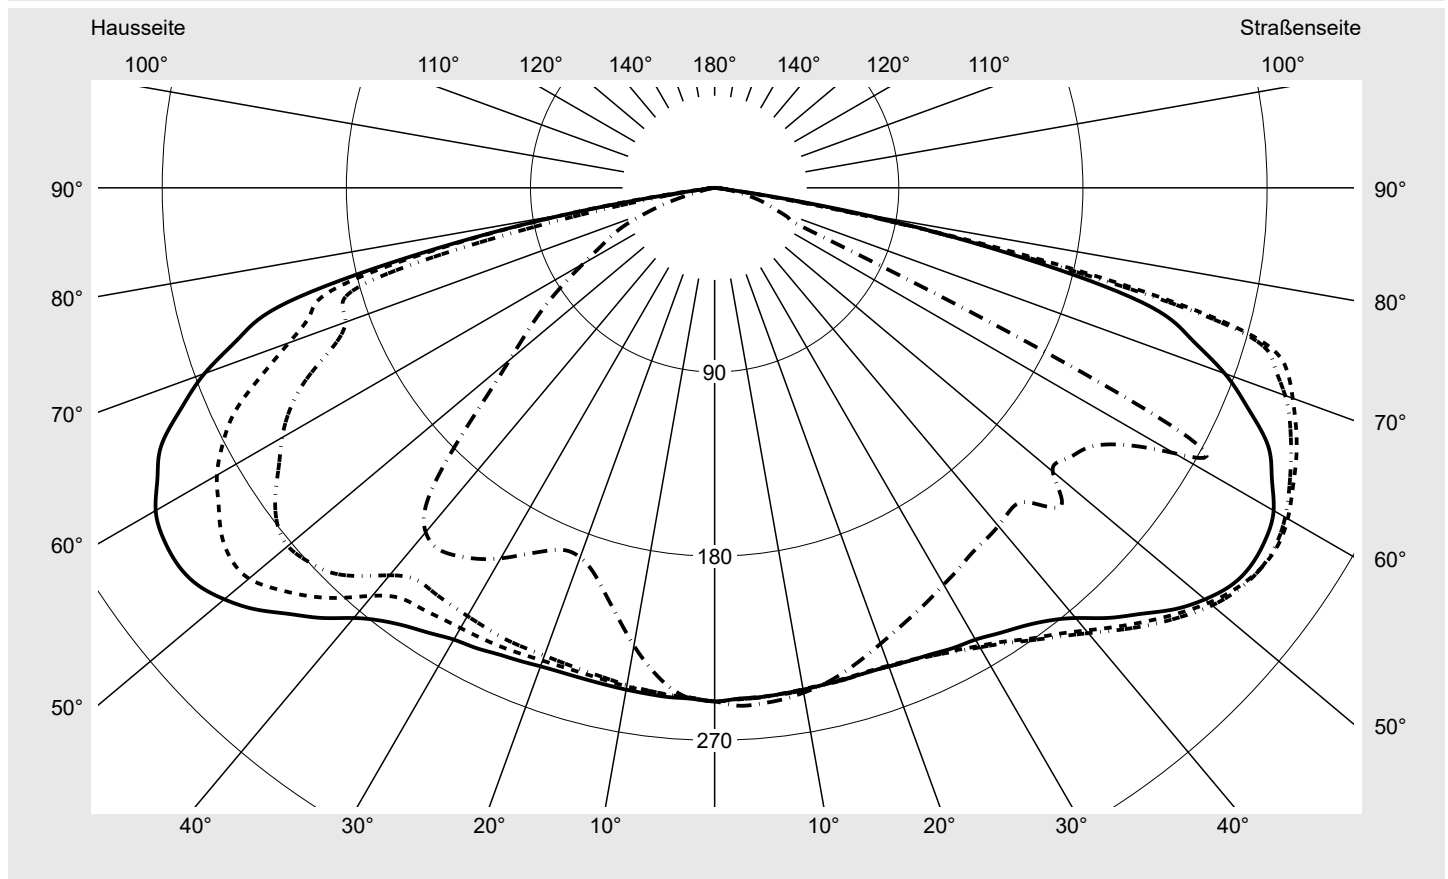

Lichttechnischer Prüfbefund

Familie
Streetlight 21 mini LED

Bestell-Nr.: 5XE2V31Y08GB
EAN: 4069025150400

LP-Nummer
59539_53

Ausführung Mastansatz- / Mastaufsatzmontage, Smart Interface oben/unten
Optik direkt, asymmetrisch breit strahlend P050001
Abdeckung Einscheibensicherheitsglas (ESG)
Bestückung LED 3000 K | CRI ≥ 70
Betriebsgerät EVG SITECO iQ - Smart Interface
Bemessungswerte Nettolichtstrom = 5880 lm
Systemleistung = 39.8 W
Lichtausbeute = 147.7 lm/W

Seriendokumentation
18.01.2024

siteco

Lichtstärke in cd/klm

C180-0

C190-10

C195-15

C270-90

Imax: 326 cd/klm

Leuchtenbetriebswirkungsgrade

Eta 100.0%
Eta 0° - 90° 100.0%
Eta 90° - 180° 0.0%

Lichtstärkeklasse nach EN13201-2

Klasse: G6
Imax 70° 300.7
Imax 80° 79.4
Imax 90° 0.0
Imax >90° 0.0
Imax >95° 0.0

Messbedingungen