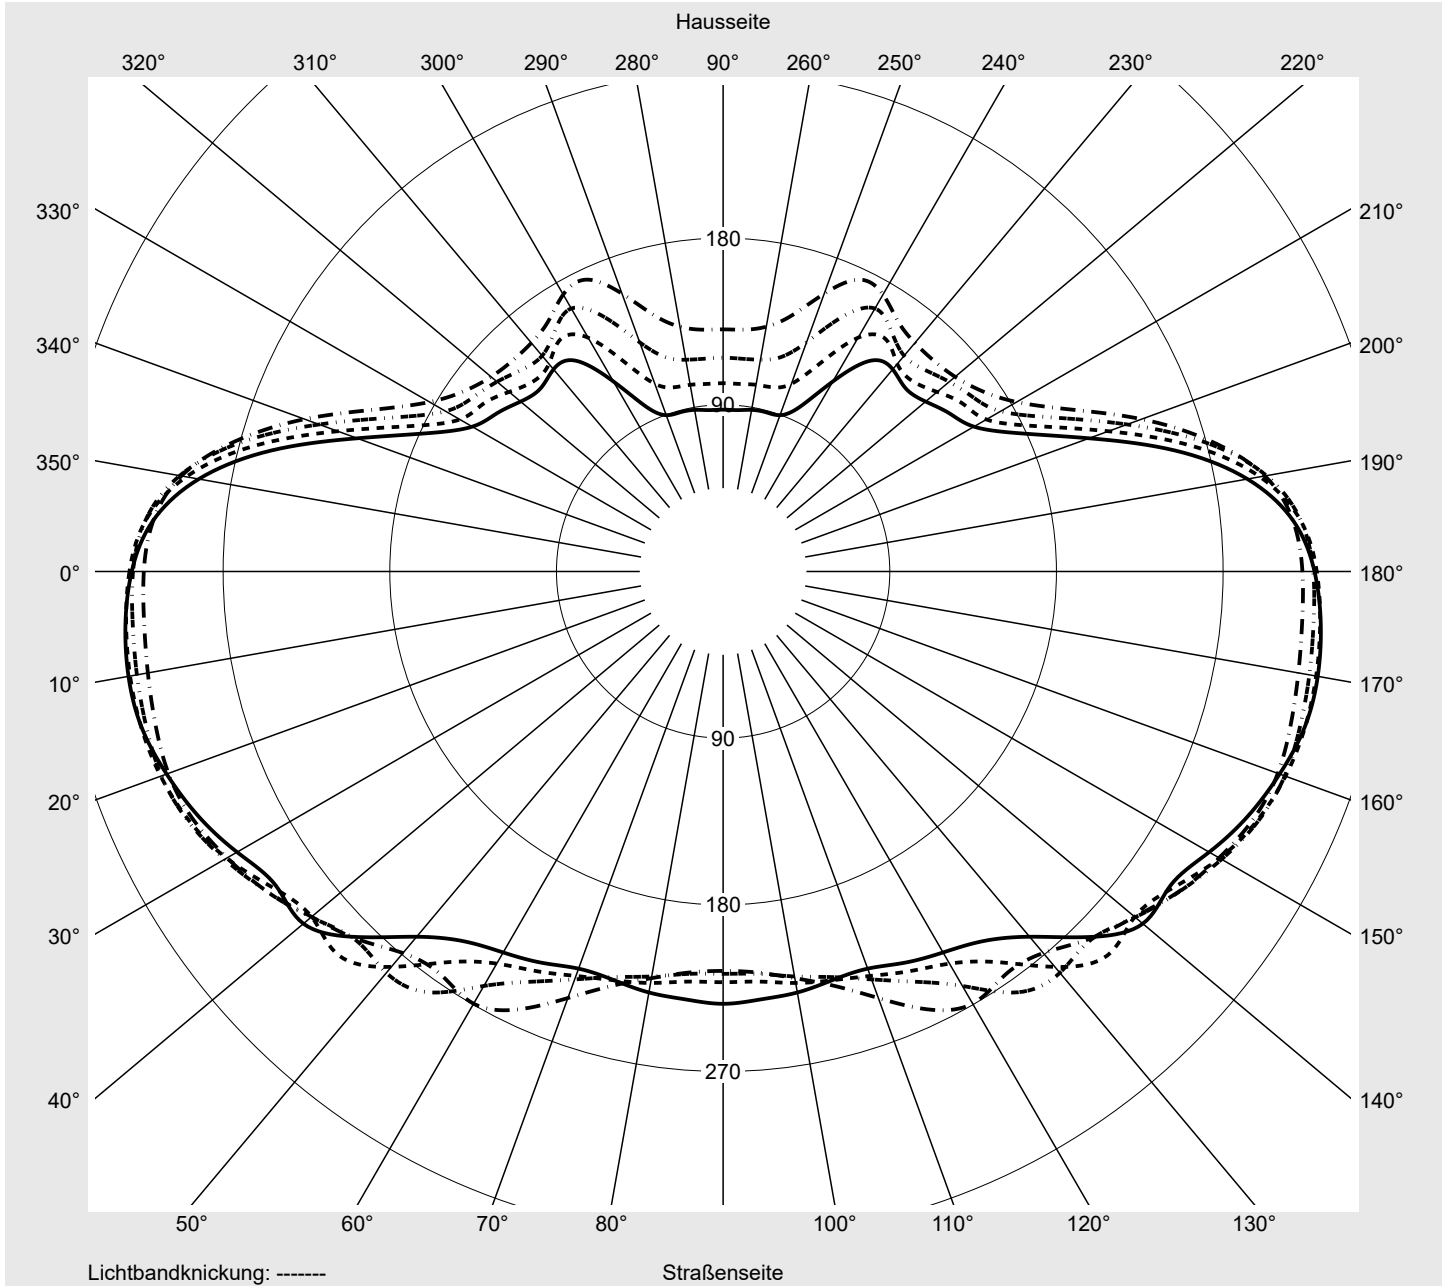

Lichttechnischer Prüfbefund

Familie
Streetlight 21 mini LED

Bestell-Nr.: 5XE2V31Y08GB
EAN: 4069025150400

LP-Nummer
59539_53

Ausführung Mastansatz- / Mastaufsatzmontage, Smart Interface oben/unten
Optik direkt, asymmetrisch breit strahlend P050001
Abdeckung Einscheibensicherheitsglas (ESG)
Bestückung LED 3000 K | CRI ≥ 70
Betriebsgerät EVG SITECO iQ - Smart Interface
Bemessungswerte Nettolichtstrom = 5880 lm
Systemleistung = 39.8 W
Lichtausbeute = 147.7 lm/W

Leuchtenbetriebswirkungsgrade

Eta 100.0%
Eta 0° - 90° 100.0%
Eta 90° - 180° 0.0%

Lichtstärkeklasse nach EN13201-2

Klasse: G6
Imax 70° 300.7
Imax 80° 79.4
Imax 90° 0.0
Imax >90° 0.0
Imax >95° 0.0

Messbedingungen

DIN EN 13032 und DIN 5032

Lichttechnischer Prüfbefund

Familie Streetlight 21 mini LED	Bestell-Nr.: 5XE2V31Y08GB EAN: 4069025150400	LP-Nummer 59539_53
---	---	------------------------------

Kegelmantelkurven in cd/klm **KMK 57,5°** **KMK 55°** **KMK 52,5°** **KMK 50°** **siteco**