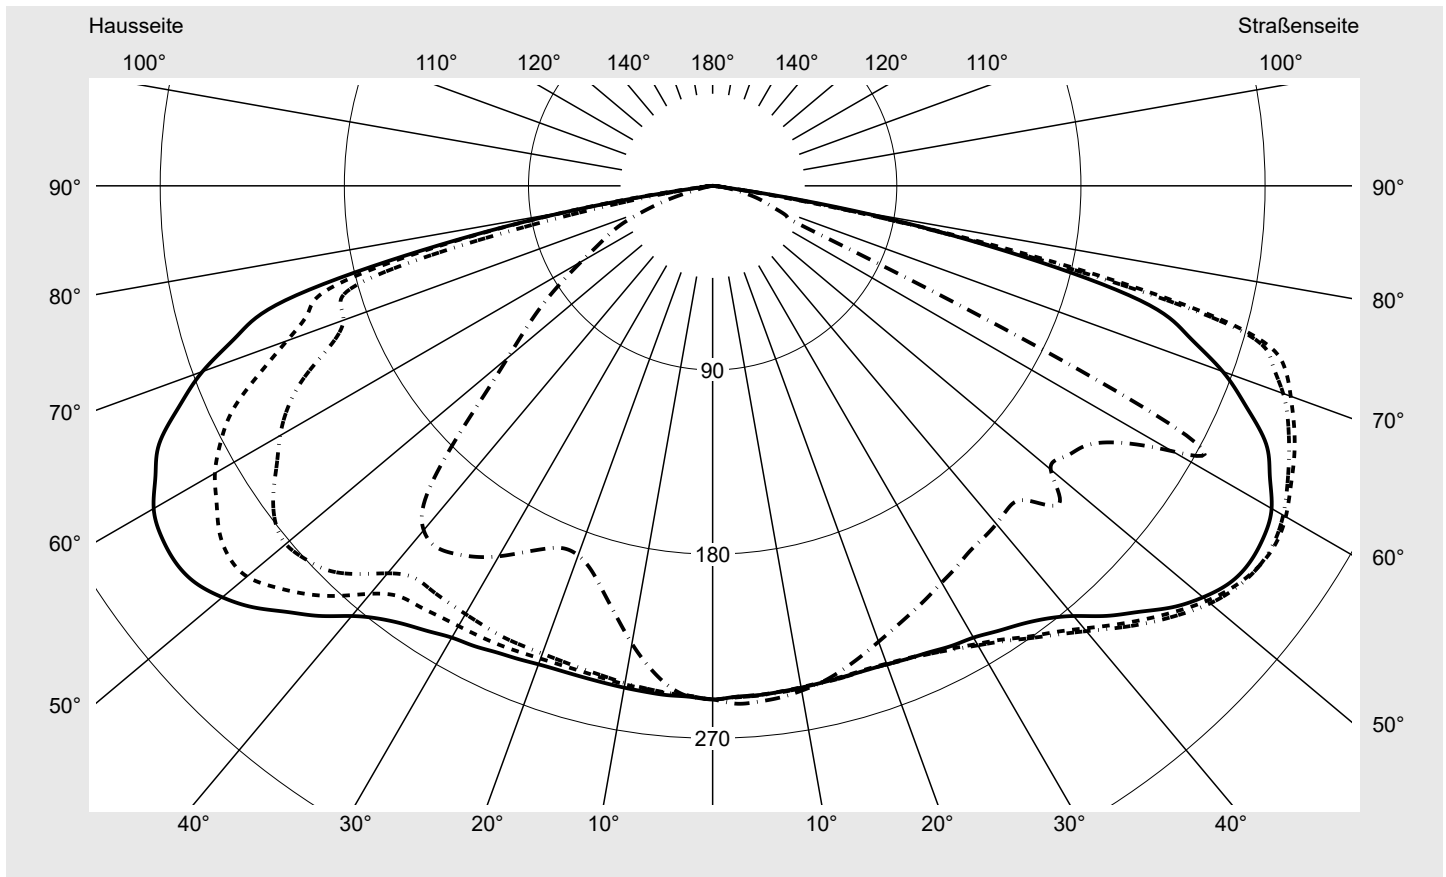

Lichttechnischer Prüfbefund

Familie
Streetlight 21 mini LED

Bestell-Nr.: 5XE2V33S08GB
EAN: 4069025150530

LP-Nummer
59539_391

Ausführung Mastansatz- / Mastaufsatzmontage, Smart Interface oben

Optik direkt, asymmetrisch breit strahlend P050001

Abdeckung Einscheibensicherheitsglas (ESG)

Bestückung LED 3000 K | CRI ≥ 70

Betriebsgerät EVG-Smart Interface

Bemessungswerte Nettolichtstrom = 5840 lm
Systemleistung = 40.4 W
Lichtausbeute = 144.6 lm/W

Seriendokumentation
18.01.2024

siteco

Lichtstärke in cd/klm

C180-0

C190-10

C195-15

C270-90

Imax: 326 cd/klm

Leuchtenbetriebswirkungsgrade

Eta	100.0%
Eta 0° - 90°	100.0%
Eta 90° - 180°	0.0%

Lichtstärkeklasse nach EN13201-2

Klasse:	G6
Imax 70°	300.7
Imax 80°	79.4
Imax 90°	0.0
Imax >90°	0.0
Imax >95°	0.0

Messbedingungen

DIN EN 13032 und DIN 5032