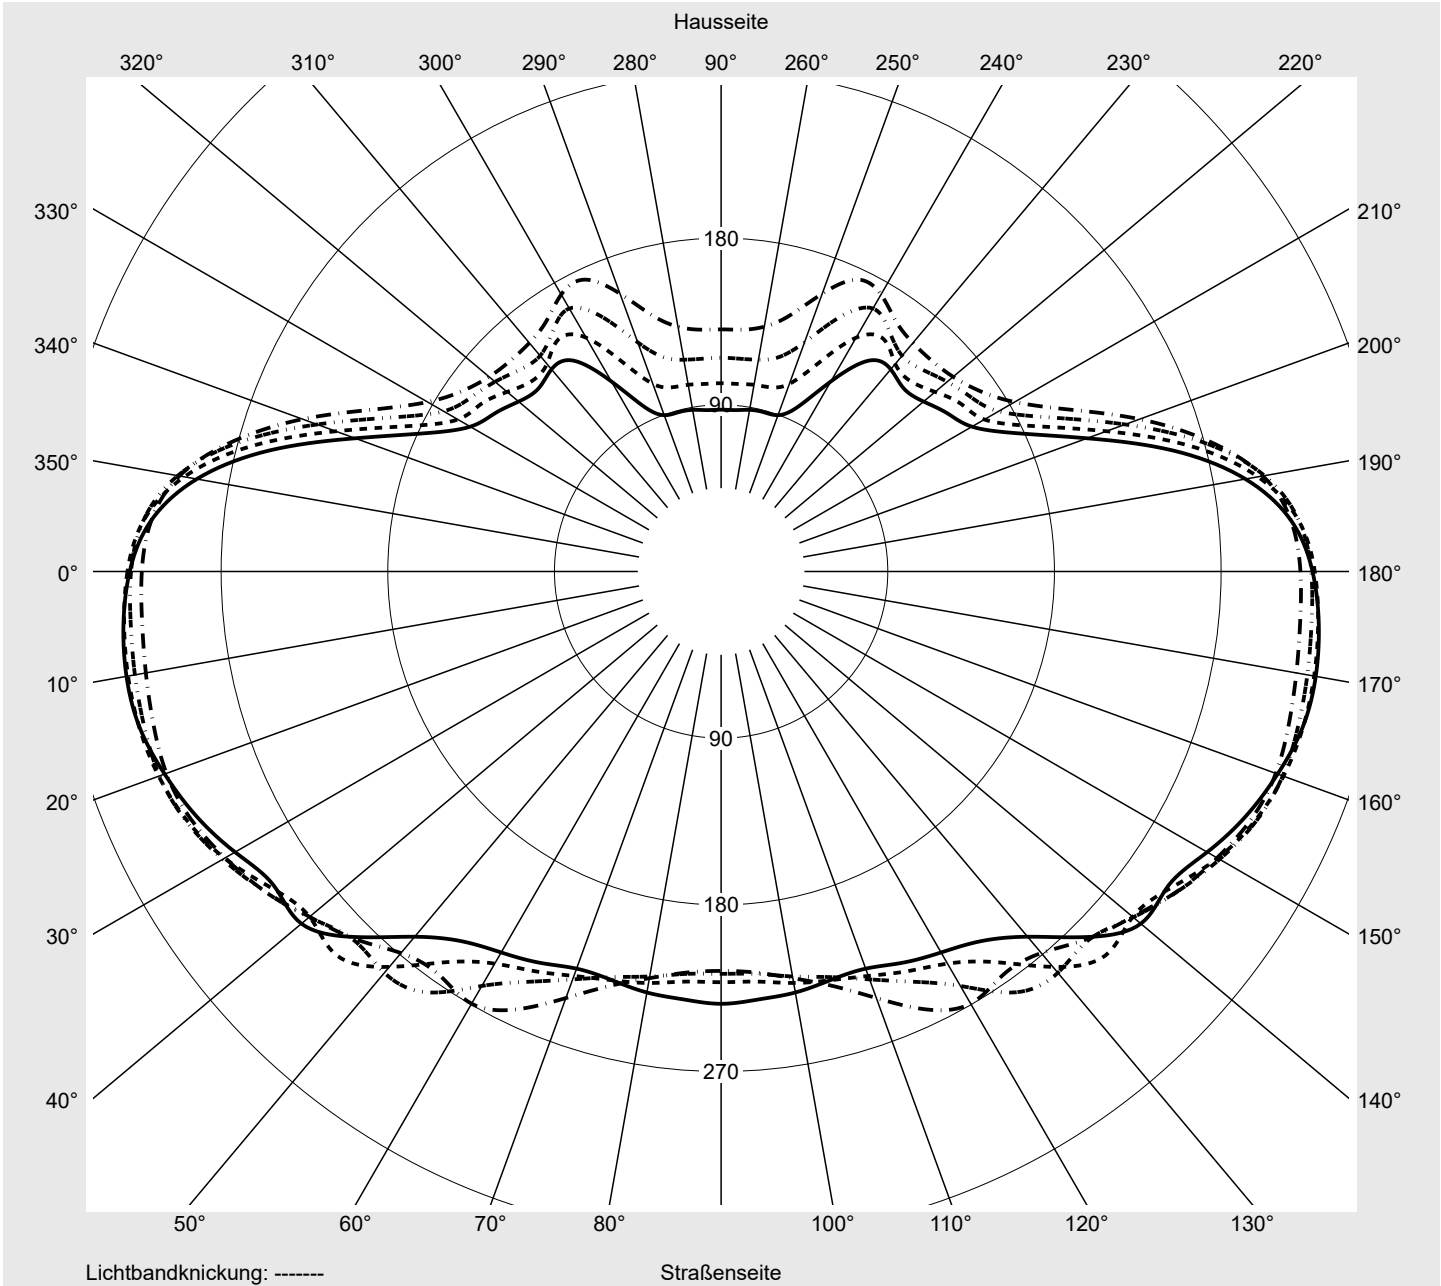

Eta	100.0%
Eta 0° - 90°	100.0%
Eta 90° - 180°	0.0%

Lichtstärkeklasse nach EN13201-2

Klasse:	G6
Imax 70°	300.7
Imax 80°	79.4
Imax 90°	0.0
Imax >90°	0.0
Imax >95°	0.0

Messbedingungen

DIN EN 13032 und DIN 5032

Lichttechnischer Prüfbefund

Familie Streetlight 21 mini LED	Bestell-Nr.: 5XE2V33S08GB EAN: 4069025150530	LP-Nummer 59539_391
---	---	-------------------------------

Kegelmantelkurven in cd/klm **KMK 57,5°** **KMK 55°** **KMK 52,5°** **KMK 50°** **siteco**