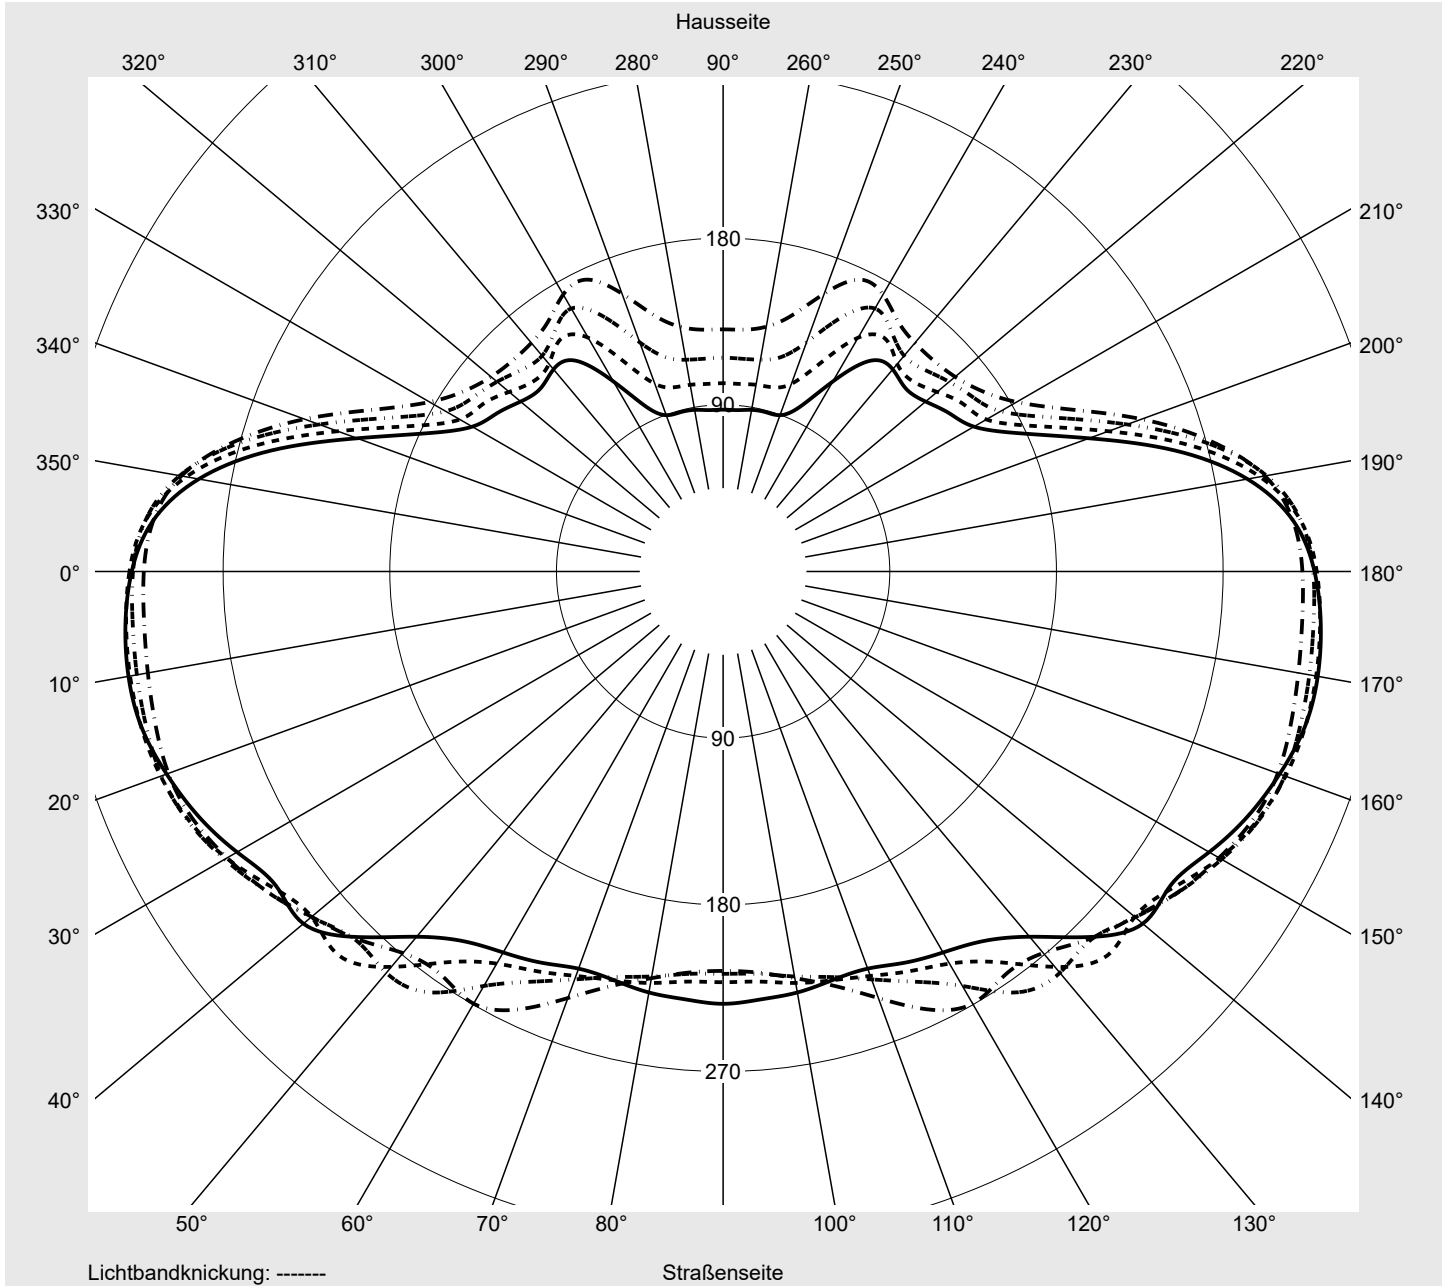

Lichttechnischer Prüfbefund

Familie
Streetlight 21 mini LED

Bestell-Nr.: 5XE2V33T08GB
EAN: 4069025150592

LP-Nummer
59539_392

Ausführung Mastansatz- / Mastaufsatzmontage, Smart Interface oben/unten
Optik direkt, asymmetrisch breit strahlend P050001
Abdeckung Einscheibensicherheitsglas (ESG)
Bestückung LED 3000 K | CRI ≥ 70
Betriebsgerät EVG-Smart Interface
Bemessungswerte Nettolichtstrom = 5840 lm
Systemleistung = 40.4 W
Lichtausbeute = 144.6 lm/W

Leuchtenbetriebswirkungsgrade

Eta 100.0%
Eta 0° - 90° 100.0%
Eta 90° - 180° 0.0%

Lichtstärkeklasse nach EN13201-2

Klasse: G6
Imax 70° 300.7
Imax 80° 79.4
Imax 90° 0.0
Imax >90° 0.0
Imax >95° 0.0

Messbedingungen

DIN EN 13032 und DIN 5032

Lichttechnischer Prüfbefund

Familie Streetlight 21 mini LED	Bestell-Nr.: 5XE2V33T08GB EAN: 4069025150592	LP-Nummer 59539_392
---	---	-------------------------------

Kegelmantelkurven in cd/klm **KMK 57,5°** **KMK 55°** **KMK 52,5°** **KMK 50°** **siteco**