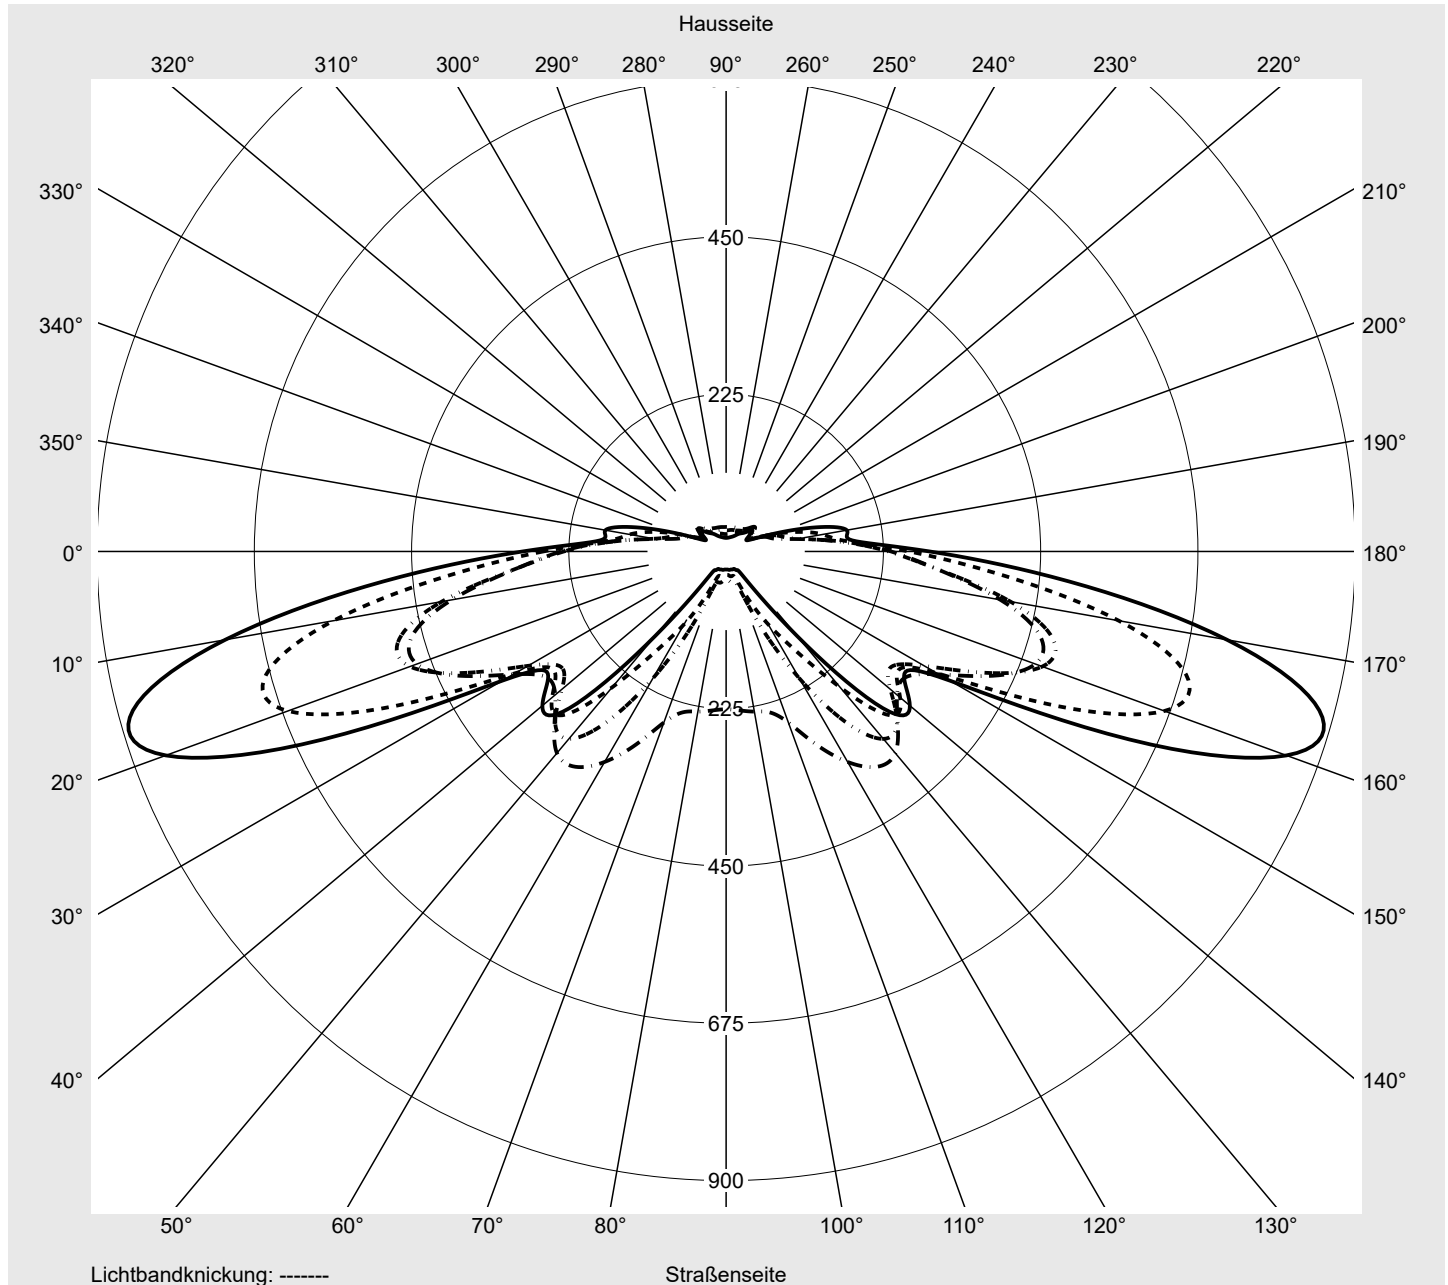

Lichttechnischer Prüfbefund

Familie
Streetlight 21 midi LED

Bestell-Nr.: 5XE3U31G08MB
EAN: 4069025163714

LP-Nummer
59536_303

Kegelmantelkurven in cd/klm

KMK 70°

KMK 67,5°

KMK 65°

KMK 62,5°

siteco

Lichttechnischer Prüfbefund

Familie Streetlight 21 midi LED	Bestell-Nr.: 5XE3U31G08MB EAN: 4069025163714	LP-Nummer 59536_303
Wertetabelle Lichtstärkemessung		Maximale Lichtstärke
		siteco

C- Ebenen	0° 180°	5° 175°	10° 170°	15° 165°	20° 160°	25° 155°	30° 150°	35° 145°	40° 140°	45° 135°	50° 130°	55° 125°	60° 120°
γ	Lichtstärke in cd/klm												
0,0°	267.5	267.5	267.5	267.5	267.5	267.5	267.5	267.5	267.5	267.5	267.5	267.5	267.5
2,5°	267.2	267.2	267.4	267.7	268.0	268.2	268.3	268.4	268.7	268.6	268.6	268.7	268.7
5,0°	266.9	266.9	267.2	267.8	268.6	268.9	269.1	269.3	269.8	269.6	269.6	269.8	269.9
7,5°	266.5	266.7	267.4	268.3	269.0	269.1	269.0	269.1	269.2	269.0	268.6	268.3	268.2
10,0°	266.2	266.6	267.5	268.8	269.4	269.4	269.0	268.9	268.7	268.3	267.5	266.8	266.5
12,5°	265.7	266.8	267.7	268.9	269.3	269.2	268.7	268.4	268.0	267.7	267.2	266.8	266.7
15,0°	265.2	267.0	267.9	269.1	269.2	269.1	268.3	267.9	267.3	267.0	266.9	266.8	267.0
17,5°	265.2	267.9	268.8	269.7	270.1	270.0	269.8	269.8	269.9	270.4	270.8	271.1	271.6
20,0°	265.1	268.9	269.6	270.3	271.0	270.8	271.2	271.7	272.4	273.8	274.7	275.4	276.3
22,5°	264.0	268.4	269.8	270.7	272.2	273.3	274.8	276.9	278.7	280.6	282.2	283.8	285.0
25,0°	262.8	268.0	269.9	271.2	273.4	275.7	278.4	282.1	285.0	287.4	289.7	292.2	293.7
27,5°	262.3	269.0	271.7	274.3	277.9	281.8	286.1	291.1	295.3	299.0	301.4	302.9	302.7
30,0°	261.9	269.9	273.5	277.4	282.5	287.8	293.9	300.0	305.5	310.6	313.1	313.5	311.7
32,5°	261.8	271.7	277.3	283.5	291.4	299.5	307.7	315.0	321.0	325.6	326.4	323.2	318.0
35,0°	261.7	273.6	281.1	289.6	300.3	311.1	321.4	329.9	336.4	340.6	339.8	332.9	324.3
37,5°	252.3	268.4	281.4	296.0	311.7	326.6	338.9	348.1	353.7	354.6	350.3	339.3	327.6
40,0°	243.0	263.2	281.8	302.4	323.1	342.1	356.4	366.4	370.9	368.7	360.7	345.6	330.9
42,5°	229.8	256.4	281.5	309.4	338.2	363.9	378.3	385.7	385.6	377.9	365.2	348.0	332.0
45,0°	216.5	249.6	281.2	316.3	353.3	385.7	400.3	405.0	400.3	387.0	369.7	350.4	333.1
47,5°	219.3	258.6	295.9	335.0	373.2	403.4	416.6	415.9	404.4	385.7	366.0	350.2	338.2
50,0°	222.0	267.6	310.6	353.7	393.0	421.0	433.0	426.9	408.5	384.3	362.2	350.0	343.3
52,5°	230.3	281.2	331.6	380.9	415.7	432.1	429.8	415.1	391.8	372.1	363.5	370.8	388.4
55,0°	238.5	294.7	352.7	408.1	438.3	443.1	426.6	403.4	375.0	359.8	364.8	391.6	433.4
57,5°	239.2	300.2	368.4	426.7	449.2	436.9	401.3	371.3	353.4	354.2	384.0	423.0	459.6
60,0°	239.9	305.7	384.0	445.2	460.1	430.6	376.1	339.2	331.9	348.6	403.2	454.3	485.7
62,5°	236.0	306.5	398.6	464.7	470.8	420.8	351.7	313.7	319.3	347.2	376.6	376.0	347.7
65,0°	232.2	307.3	413.1	484.1	481.4	410.9	327.3	288.2	306.7	345.7	350.0	297.8	209.7
67,5°	261.7	400.0	570.4	681.4	667.3	523.6	348.4	299.5	324.9	331.4	253.7	172.7	120.4
70,0°	291.2	492.6	727.8	878.7	853.1	636.3	369.5	310.8	343.1	317.0	157.5	47.7	31.0
72,5°	353.0	430.5	526.3	594.6	600.5	549.8	505.8	527.8	350.6	186.2	90.1	34.6	25.1
75,0°	414.8	368.5	324.8	310.5	347.9	463.4	642.1	744.8	358.1	55.4	22.7	21.6	19.3
77,5°	236.0	205.6	178.8	168.2	183.7	239.0	334.0	387.5	184.9	33.3	17.6	16.7	14.7
80,0°	57.3	42.7	32.7	25.9	19.4	14.6	25.9	30.2	11.7	11.3	12.5	11.9	10.0
82,5°	30.0	22.6	17.5	14.0	10.7	8.3	13.9	16.1	6.8	6.6	7.4	7.1	6.4
85,0°	2.7	2.5	2.3	2.2	2.1	2.0	2.0	2.0	2.0	2.0	2.3	2.4	2.7
87,5°	1.4	1.3	1.1	1.1	1.0	1.0	1.0	1.0	1.0	1.0	1.1	1.2	1.4
90,0°	0.0	0.0	0.0	0.0	0.0	0.0	0.0	0.0	0.0	0.0	0.0	0.0	0.0