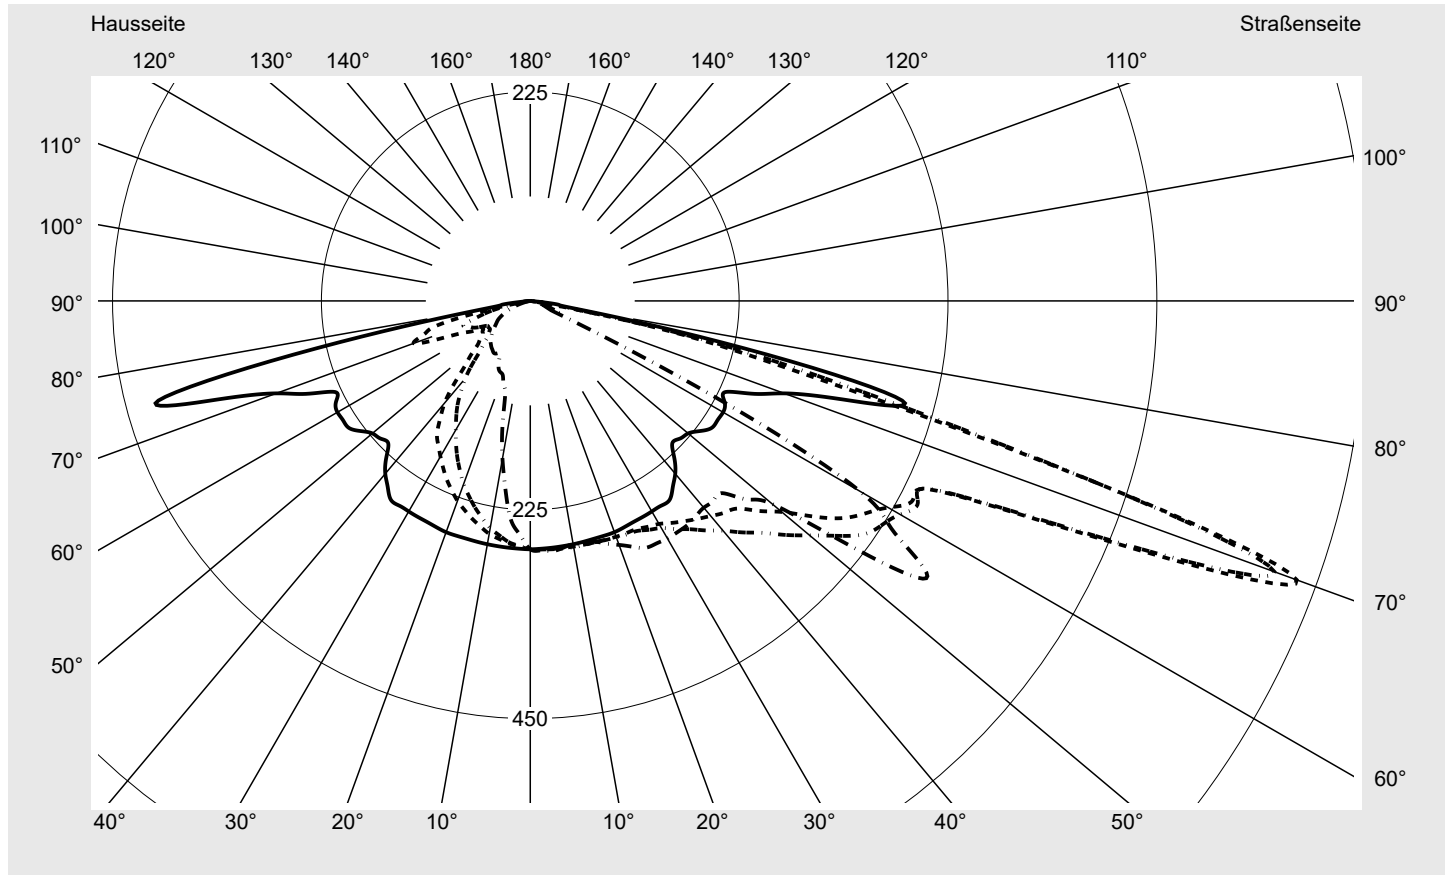

Lichttechnischer Prüfbefund

Familie
Streetlight 21 midi LED

Bestell-Nr.: 5XE3U31G08MB
EAN: 4069025163714

LP-Nummer
59536_303

Ausführung	Mastansatz- / Mastaufsatzmontage
Optik	direkt, asymmetrisch breit strahlend P080001
Abdeckung	Einscheibensicherheitsglas (ESG)
Bestückung	LED 3000 K CRI ≥ 70
Betriebsgerät	EVG SITECO iQ
Bemessungswerte	Nettolichtstrom = 19670 lm Systemleistung = 146.7 W Lichtausbeute = 134.1 lm/W

Seriendokumentation
18.01.2024

siteco

Lichtstärke in cd/klm

C180-0

C195-15

C200-20

C270-90

Imax: 879 cd/klm

Leuchtenbetriebswirkungsgrade

Eta	100.0%
Eta 0° - 90°	100.0%
Eta 90° - 180°	0.0%

Lichtstärkeklasse nach EN13201-2

Klasse:	G3
Imax 70°	878.7
Imax 80°	57.3
Imax 90°	0.0
Imax >90°	0.0
Imax >95°	0.0

Messbedingungen