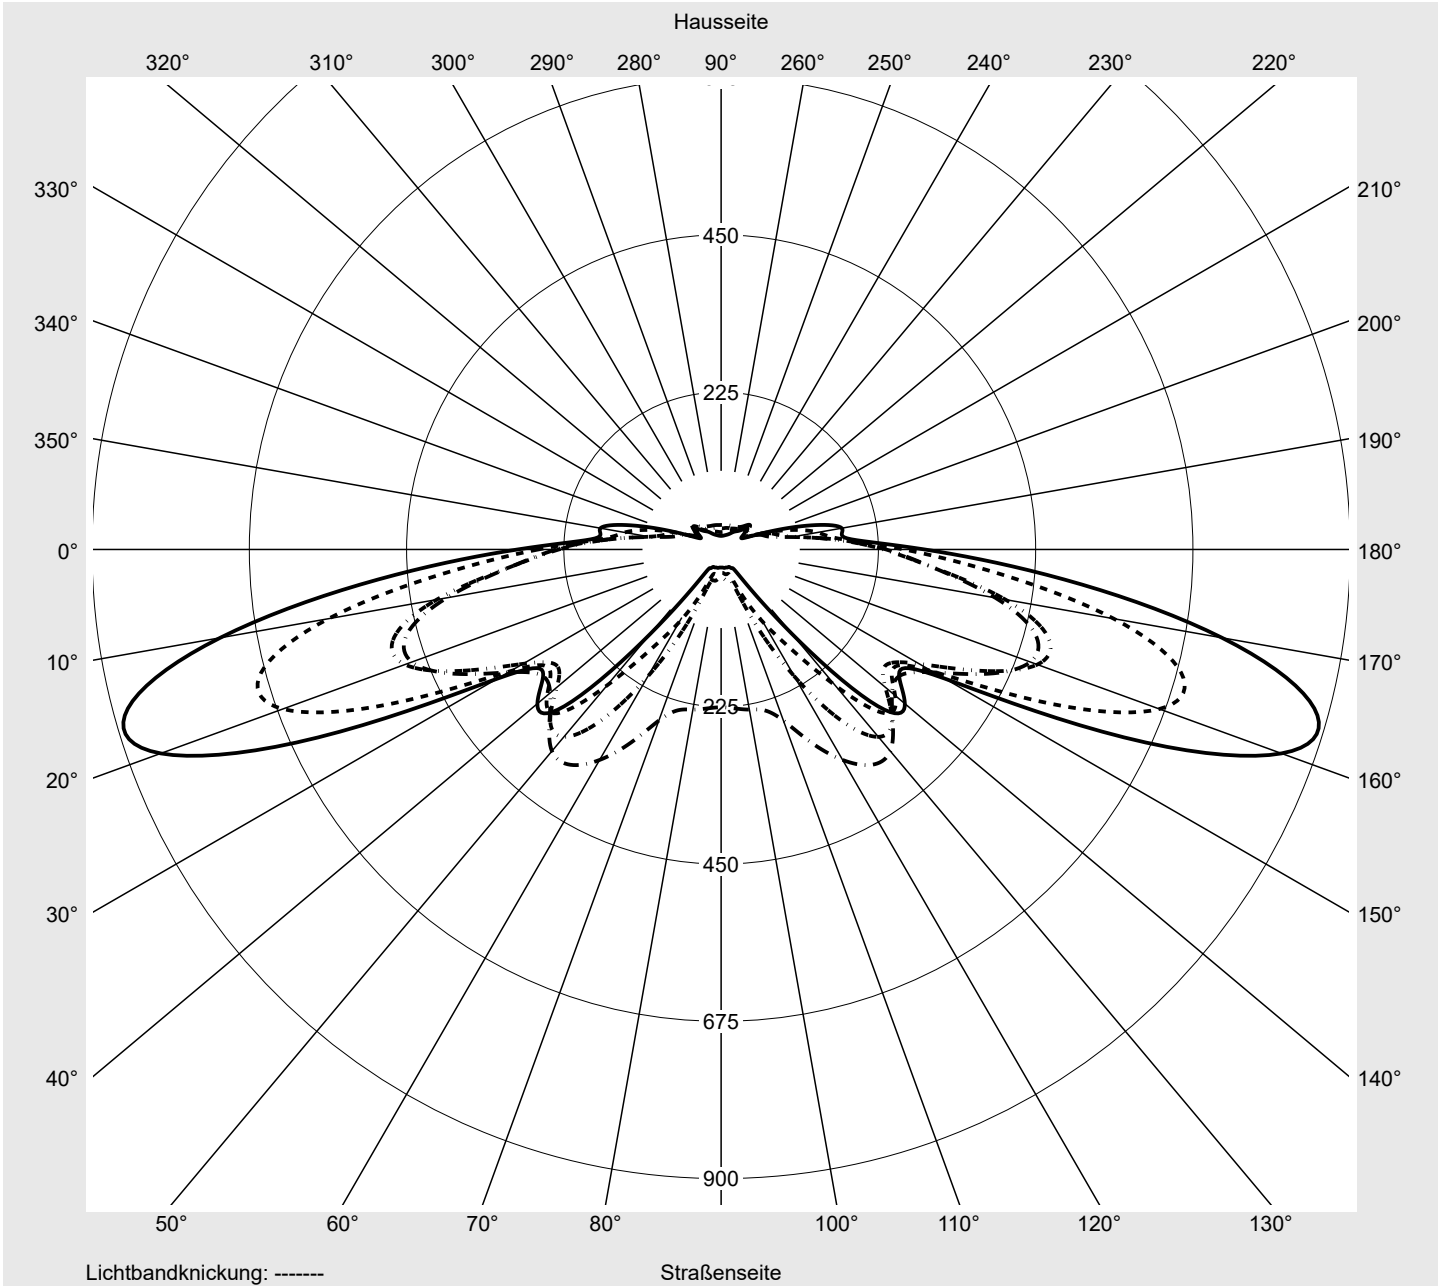

Lichttechnischer Prüfbefund

Familie Streetlight 21 midi LED	Bestell-Nr.: 5XE3U31U08MB EAN: 4069025163721	LP-Nummer 59536_61

Kegelmantelkurven in cd/klm   **KMK 70°**   **KMK 67,5°**   **KMK 65°**   **KMK 62,5°**   **siteco**

Lichttechnischer Prüfbefund

Familie Streetlight 21 midi LED	Bestell-Nr.: 5XE3U31U08MB EAN: 4069025163721	LP-Nummer 59536_61
Wertetabelle Lichtstärkemessung		Maximale Lichtstärke
		siteco

C- Ebenen	0° 180°	5° 175°	10° 170°	15° 165°	20° 160°	25° 155°	30° 150°	35° 145°	40° 140°	45° 135°	50° 130°	55° 125°	60° 120°
γ	Lichtstärke in cd/klm												
0,0°	267.5	267.5	267.5	267.5	267.5	267.5	267.5	267.5	267.5	267.5	267.5	267.5	267.5
2,5°	267.2	267.2	267.4	267.7	268.0	268.2	268.3	268.4	268.7	268.6	268.6	268.7	268.7
5,0°	266.9	266.9	267.2	267.8	268.6	268.9	269.1	269.3	269.8	269.6	269.6	269.8	269.9
7,5°	266.5	266.7	267.4	268.3	269.0	269.1	269.0	269.1	269.2	269.0	268.6	268.3	268.2
10,0°	266.2	266.6	267.5	268.8	269.4	269.4	269.0	268.9	268.7	268.3	267.5	266.8	266.5
12,5°	265.7	266.8	267.7	268.9	269.3	269.2	268.7	268.4	268.0	267.7	267.2	266.8	266.7
15,0°	265.2	267.0	267.9	269.1	269.2	269.1	268.3	267.9	267.3	267.0	266.9	266.8	267.0
17,5°	265.2	267.9	268.8	269.7	270.1	270.0	269.8	269.8	269.9	270.4	270.8	271.1	271.6
20,0°	265.1	268.9	269.6	270.3	271.0	270.8	271.2	271.7	272.4	273.8	274.7	275.4	276.3
22,5°	264.0	268.4	269.8	270.7	272.2	273.3	274.8	276.9	278.7	280.6	282.2	283.8	285.0
25,0°	262.8	268.0	269.9	271.2	273.4	275.7	278.4	282.1	285.0	287.4	289.7	292.2	293.7
27,5°	262.3	269.0	271.7	274.3	277.9	281.8	286.1	291.1	295.3	299.0	301.4	302.9	302.7
30,0°	261.9	269.9	273.5	277.4	282.5	287.8	293.9	300.0	305.5	310.6	313.1	313.5	311.7
32,5°	261.8	271.7	277.3	283.5	291.4	299.5	307.7	315.0	321.0	325.6	326.4	323.2	318.0
35,0°	261.7	273.6	281.1	289.6	300.3	311.1	321.4	329.9	336.4	340.6	339.8	332.9	324.3
37,5°	252.3	268.4	281.4	296.0	311.7	326.6	338.9	348.1	353.7	354.6	350.3	339.3	327.6
40,0°	243.0	263.2	281.8	302.4	323.1	342.1	356.4	366.4	370.9	368.7	360.7	345.6	330.9
42,5°	229.8	256.4	281.5	309.4	338.2	363.9	378.3	385.7	385.6	377.9	365.2	348.0	332.0
45,0°	216.5	249.6	281.2	316.3	353.3	385.7	400.3	405.0	400.3	387.0	369.7	350.4	333.1
47,5°	219.3	258.6	295.9	335.0	373.2	403.4	416.6	415.9	404.4	385.7	366.0	350.2	338.2
50,0°	222.0	267.6	310.6	353.7	393.0	421.0	433.0	426.9	408.5	384.3	362.2	350.0	343.3
52,5°	230.3	281.2	331.6	380.9	415.7	432.1	429.8	415.1	391.8	372.1	363.5	370.8	388.4
55,0°	238.5	294.7	352.7	408.1	438.3	443.1	426.6	403.4	375.0	359.8	364.8	391.6	433.4
57,5°	239.2	300.2	368.4	426.7	449.2	436.9	401.3	371.3	353.4	354.2	384.0	423.0	459.6
60,0°	239.9	305.7	384.0	445.2	460.1	430.6	376.1	339.2	331.9	348.6	403.2	454.3	485.7
62,5°	236.0	306.5	398.6	464.7	470.8	420.8	351.7	313.7	319.3	347.2	376.6	376.0	347.7
65,0°	232.2	307.3	413.1	484.1	481.4	410.9	327.3	288.2	306.7	345.7	350.0	297.8	209.7
67,5°	261.7	400.0	570.4	681.4	667.3	523.6	348.4	299.5	324.9	331.4	253.7	172.7	120.4
70,0°	291.2	492.6	727.8	878.7	853.1	636.3	369.5	310.8	343.1	317.0	157.5	47.7	31.0
72,5°	353.0	430.5	526.3	594.6	600.5	549.8	505.8	527.8	350.6	186.2	90.1	34.6	25.1
75,0°	414.8	368.5	324.8	310.5	347.9	463.4	642.1	744.8	358.1	55.4	22.7	21.6	19.3
77,5°	236.0	205.6	178.8	168.2	183.7	239.0	334.0	387.5	184.9	33.3	17.6	16.7	14.7
80,0°	57.3	42.7	32.7	25.9	19.4	14.6	25.9	30.2	11.7	11.3	12.5	11.9	10.0
82,5°	30.0	22.6	17.5	14.0	10.7	8.3	13.9	16.1	6.8	6.6	7.4	7.1	6.4
85,0°	2.7	2.5	2.3	2.2	2.1	2.0	2.0	2.0	2.0	2.0	2.3	2.4	2.7
87,5°	1.4	1.3	1.1	1.1	1.0	1.0	1.0	1.0	1.0	1.0	1.1	1.2	1.4
90,0°	0.0	0.0	0.0	0.0	0.0	0.0	0.0	0.0	0.0	0.0	0.0	0.0	0.0