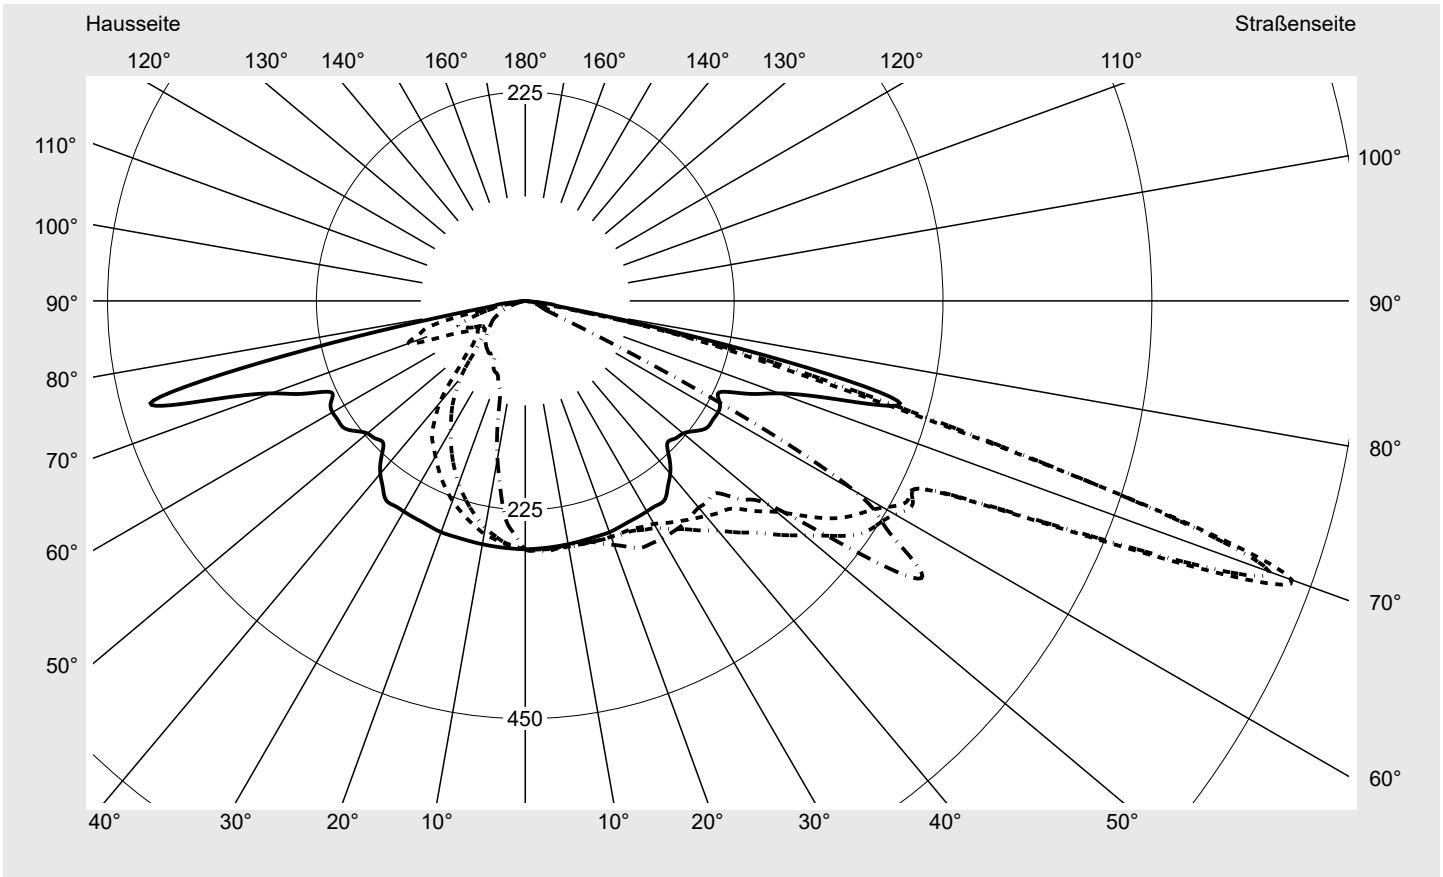

Abdeckung Einscheibensicherheitsglas (ESG)

Bestückung LED 3000 K | CRI ≥ 70

Betriebsgerät EVG SITECO iQ - Smart Interface

Bemessungswerte Nettolichtstrom = 18500 lm
Systemleistung = 129.3 W
Lichtausbeute = 143.1 lm/W

Seriendokumentation
18.01.2024

siteco

Lichtstärke in cd/klm

C180-0

C195-15

C200-20

C270-90

Imax: 879 cd/klm

Leuchtenbetriebswirkungsgrade

Eta 100.0%
Eta 0° - 90° 100.0%
Eta 90° - 180° 0.0%

Lichtstärkeklasse nach EN13201-2

Klasse: G3
Imax 70° 878.7
Imax 80° 57.3
Imax 90° 0.0
Imax >90° 0.0
Imax >95° 0.0

Messbedingungen