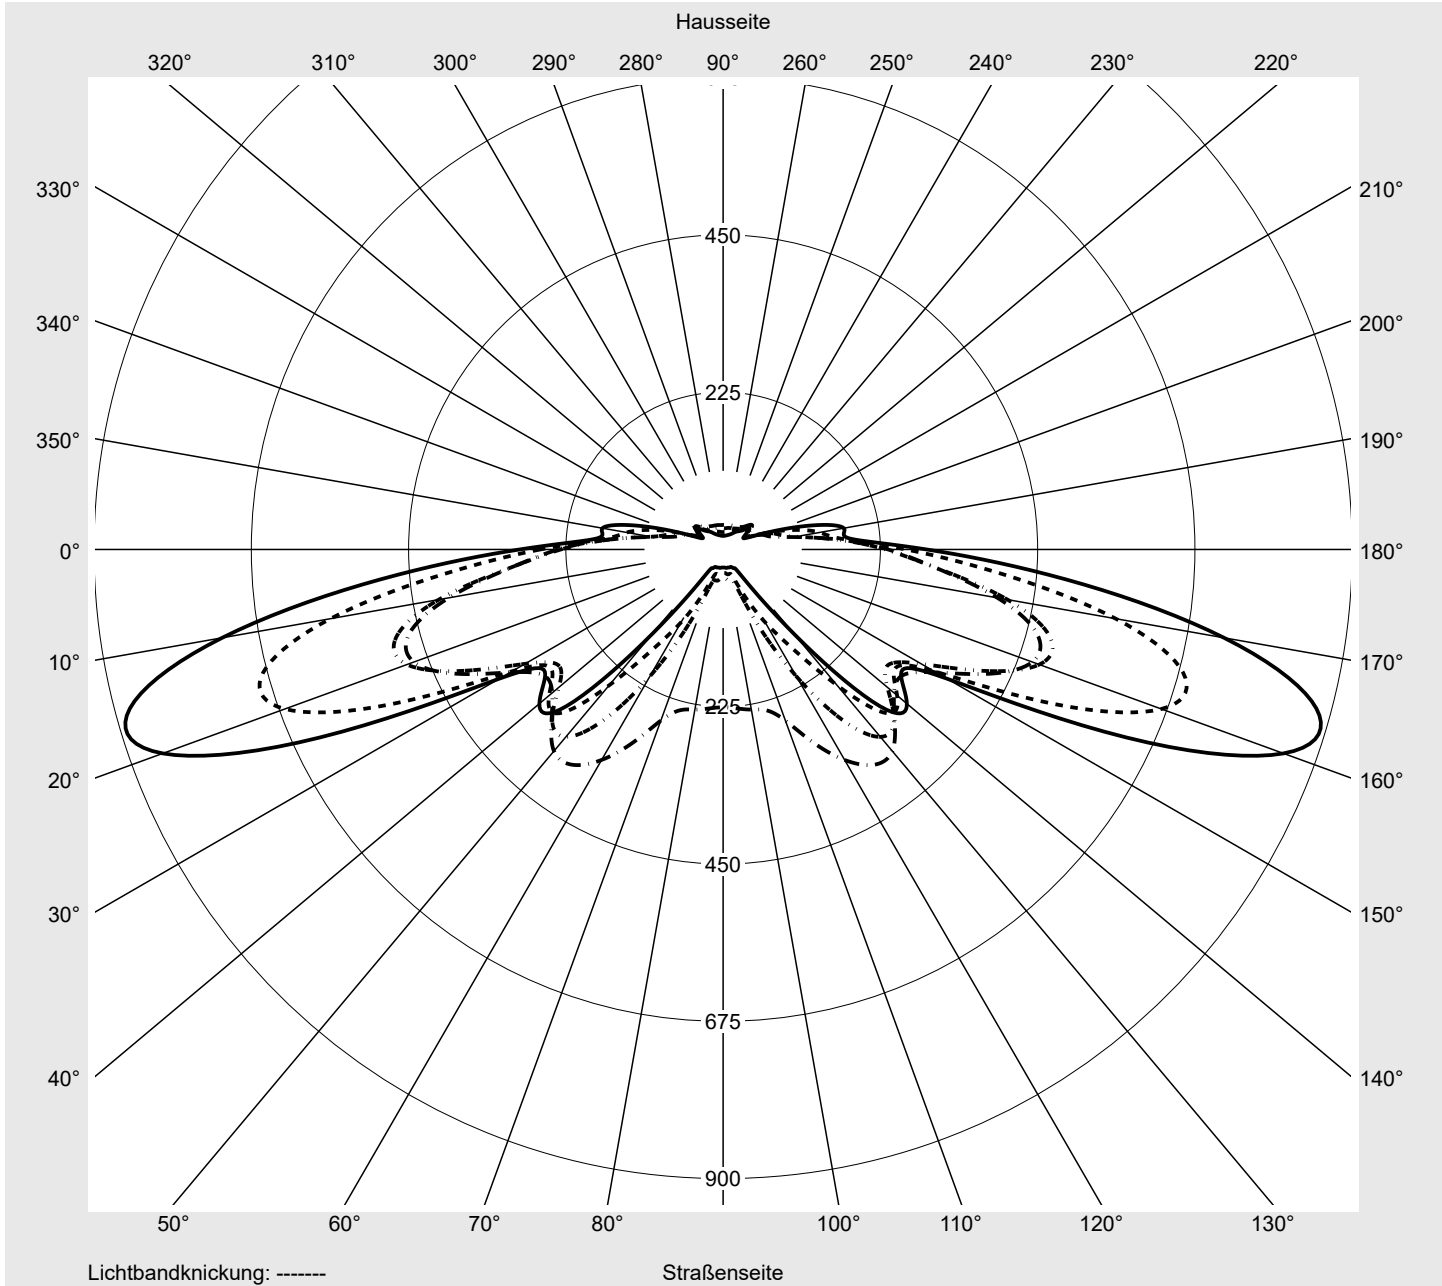

Lichttechnischer Prüfbefund

Familie Streetlight 21 midi LED	Bestell-Nr.: 5XE3U31V08MB EAN: 4069025163738	LP-Nummer 59536_66

Kegelmantelkurven in cd/klm   **KMK 70°**   **KMK 67,5°**   **KMK 65°**   **KMK 62,5°**   **siteco**

Lichttechnischer Prüfbefund

Familie Streetlight 21 midi LED	Bestell-Nr.: 5XE3U31V08MB EAN: 4069025163738	LP-Nummer 59536_66
Wertetabelle Lichtstärkemessung		Maximale Lichtstärke
		siteco

C- Ebenen	0° 180°	5° 175°	10° 170°	15° 165°	20° 160°	25° 155°	30° 150°	35° 145°	40° 140°	45° 135°	50° 130°	55° 125°	60° 120°
γ	Lichtstärke in cd/klm												
0,0°	267.5	267.5	267.5	267.5	267.5	267.5	267.5	267.5	267.5	267.5	267.5	267.5	267.5
2,5°	267.2	267.2	267.4	267.7	268.0	268.2	268.3	268.4	268.7	268.6	268.6	268.7	268.7
5,0°	266.9	266.9	267.2	267.8	268.6	268.9	269.1	269.3	269.8	269.6	269.6	269.8	269.9
7,5°	266.5	266.7	267.4	268.3	269.0	269.1	269.0	269.1	269.2	269.0	268.6	268.3	268.2
10,0°	266.2	266.6	267.5	268.8	269.4	269.4	269.0	268.9	268.7	268.3	267.5	266.8	266.5
12,5°	265.7	266.8	267.7	268.9	269.3	269.2	268.7	268.4	268.0	267.7	267.2	266.8	266.7
15,0°	265.2	267.0	267.9	269.1	269.2	269.1	268.3	267.9	267.3	267.0	266.9	266.8	267.0
17,5°	265.2	267.9	268.8	269.7	270.1	270.0	269.8	269.8	269.9	270.4	270.8	271.1	271.6
20,0°	265.1	268.9	269.6	270.3	271.0	270.8	271.2	271.7	272.4	273.8	274.7	275.4	276.3
22,5°	264.0	268.4	269.8	270.7	272.2	273.3	274.8	276.9	278.7	280.6	282.2	283.8	285.0
25,0°	262.8	268.0	269.9	271.2	273.4	275.7	278.4	282.1	285.0	287.4	289.7	292.2	293.7
27,5°	262.3	269.0	271.7	274.3	277.9	281.8	286.1	291.1	295.3	299.0	301.4	302.9	302.7
30,0°	261.9	269.9	273.5	277.4	282.5	287.8	293.9	300.0	305.5	310.6	313.1	313.5	311.7
32,5°	261.8	271.7	277.3	283.5	291.4	299.5	307.7	315.0	321.0	325.6	326.4	323.2	318.0
35,0°	261.7	273.6	281.1	289.6	300.3	311.1	321.4	329.9	336.4	340.6	339.8	332.9	324.3
37,5°	252.3	268.4	281.4	296.0	311.7	326.6	338.9	348.1	353.7	354.6	350.3	339.3	327.6
40,0°	243.0	263.2	281.8	302.4	323.1	342.1	356.4	366.4	370.9	368.7	360.7	345.6	330.9
42,5°	229.8	256.4	281.5	309.4	338.2	363.9	378.3	385.7	385.6	377.9	365.2	348.0	332.0
45,0°	216.5	249.6	281.2	316.3	353.3	385.7	400.3	405.0	400.3	387.0	369.7	350.4	333.1
47,5°	219.3	258.6	295.9	335.0	373.2	403.4	416.6	415.9	404.4	385.7	366.0	350.2	338.2
50,0°	222.0	267.6	310.6	353.7	393.0	421.0	433.0	426.9	408.5	384.3	362.2	350.0	343.3
52,5°	230.3	281.2	331.6	380.9	415.7	432.1	429.8	415.1	391.8	372.1	363.5	370.8	388.4
55,0°	238.5	294.7	352.7	408.1	438.3	443.1	426.6	403.4	375.0	359.8	364.8	391.6	433.4
57,5°	239.2	300.2	368.4	426.7	449.2	436.9	401.3	371.3	353.4	354.2	384.0	423.0	459.6
60,0°	239.9	305.7	384.0	445.2	460.1	430.6	376.1	339.2	331.9	348.6	403.2	454.3	485.7
62,5°	236.0	306.5	398.6	464.7	470.8	420.8	351.7	313.7	319.3	347.2	376.6	376.0	347.7
65,0°	232.2	307.3	413.1	484.1	481.4	410.9	327.3	288.2	306.7	345.7	350.0	297.8	209.7
67,5°	261.7	400.0	570.4	681.4	667.3	523.6	348.4	299.5	324.9	331.4	253.7	172.7	120.4
70,0°	291.2	492.6	727.8	878.7	853.1	636.3	369.5	310.8	343.1	317.0	157.5	47.7	31.0
72,5°	353.0	430.5	526.3	594.6	600.5	549.8	505.8	527.8	350.6	186.2	90.1	34.6	25.1
75,0°	414.8	368.5	324.8	310.5	347.9	463.4	642.1	744.8	358.1	55.4	22.7	21.6	19.3
77,5°	236.0	205.6	178.8	168.2	183.7	239.0	334.0	387.5	184.9	33.3	17.6	16.7	14.7
80,0°	57.3	42.7	32.7	25.9	19.4	14.6	25.9	30.2	11.7	11.3	12.5	11.9	10.0
82,5°	30.0	22.6	17.5	14.0	10.7	8.3	13.9	16.1	6.8	6.6	7.4	7.1	6.4
85,0°	2.7	2.5	2.3	2.2	2.1	2.0	2.0	2.0	2.0	2.0	2.3	2.4	2.7
87,5°	1.4	1.3	1.1	1.1	1.0	1.0	1.0	1.0	1.0	1.0	1.1	1.2	1.4
90,0°	0.0	0.0	0.0	0.0	0.0	0.0	0.0	0.0	0.0	0.0	0.0	0.0	0.0