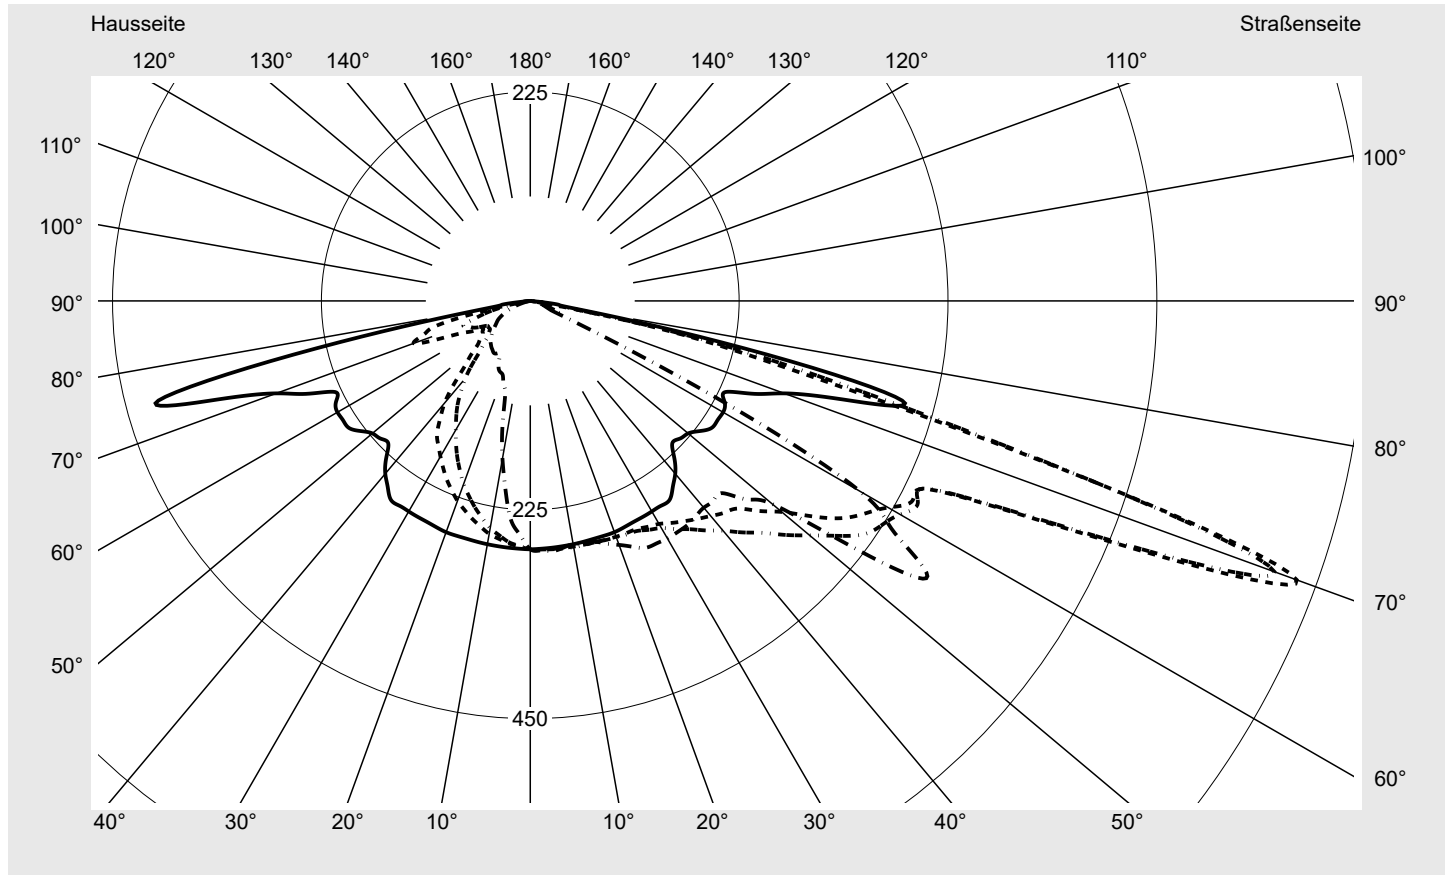

Abdeckung Einscheibensicherheitsglas (ESG)

Bestückung LED 3000 K | CRI ≥ 70

Betriebsgerät EVG-Smart Interface

Bemessungswerte Nettolichtstrom = 18430 lm
Systemleistung = 136.0 W
Lichtausbeute = 135.5 lm/W

Seriendokumentation
18.01.2024

siteco

Lichtstärke in cd/klm

C180-0

C195-15

C200-20

C270-90

Imax: 879 cd/klm

Leuchtenbetriebswirkungsgrade

Eta 100.0%
Eta 0° - 90° 100.0%
Eta 90° - 180° 0.0%

Lichtstärkeklasse nach EN13201-2

Klasse: G3
Imax 70° 878.7
Imax 80° 57.3
Imax 90° 0.0
Imax >90° 0.0
Imax >95° 0.0

Messbedingungen