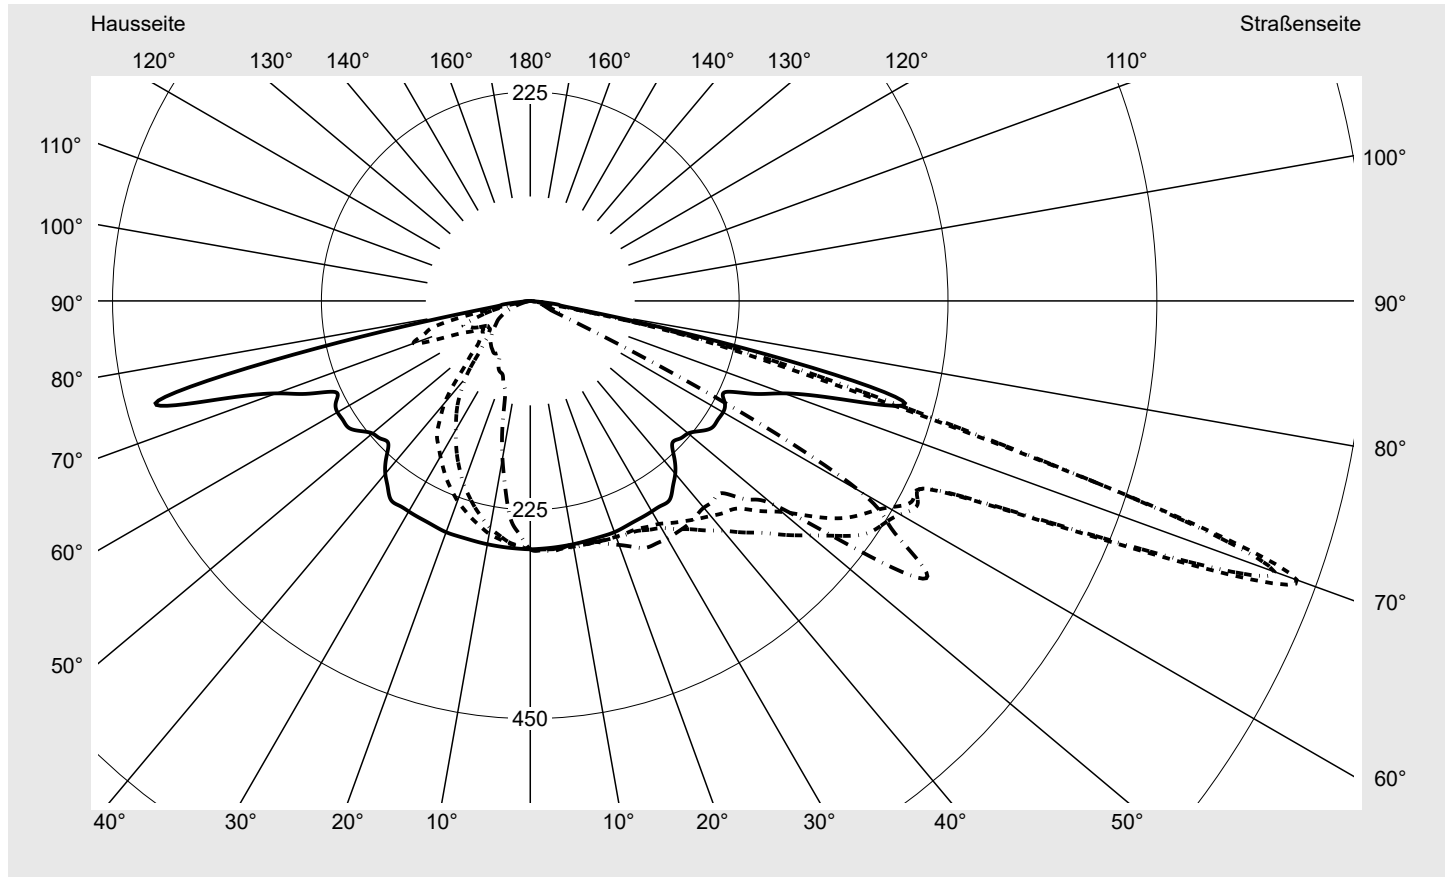

Lichttechnischer Prüfbefund

Familie
Streetlight 21 micro easy LED

Bestell-Nr.: 5XE5U47N08CB
EAN: 4058352995297

LP-Nummer
59536_80

Ausführung Mastansatz- / Mastaufsatzmontage, NEMA 7 pin (DALI)
Optik direkt, asymmetrisch breit strahlend P080001
Abdeckung Einscheibensicherheitsglas (ESG)
Bestückung LED 4000 K | CRI ≥ 70
Betriebsgerät EVG-DALI Plus
Bemessungswerte Nettolichtstrom = 2340 lm
Systemleistung = 15.8 W
Lichtausbeute = 148.1 lm/W

Seriendokumentation
18.01.2024

siteco

Lichtstärke in cd/klm

C180-0

C195-15

C200-20

C270-90

Imax: 879 cd/klm

Leuchtenbetriebswirkungsgrade

Eta	100.0%
Eta 0° - 90°	100.0%
Eta 90° - 180°	0.0%

Lichtstärkeklasse nach EN13201-2

Klasse:	G3
Imax 70°	878.7
Imax 80°	57.3
Imax 90°	0.0
Imax >90°	0.0
Imax >95°	0.0

Messbedingungen

DIN EN 13032 und DIN 5032

Lichttechnischer Prüfbefund

Familie
Streetlight 21 micro easy LED

Bestell-Nr.: 5XE5U47N08CB
EAN: 4058352995297

LP-Nummer
59536_80

Kegelmantelkurven in cd/klm

KMK 70°

KMK 67,5°