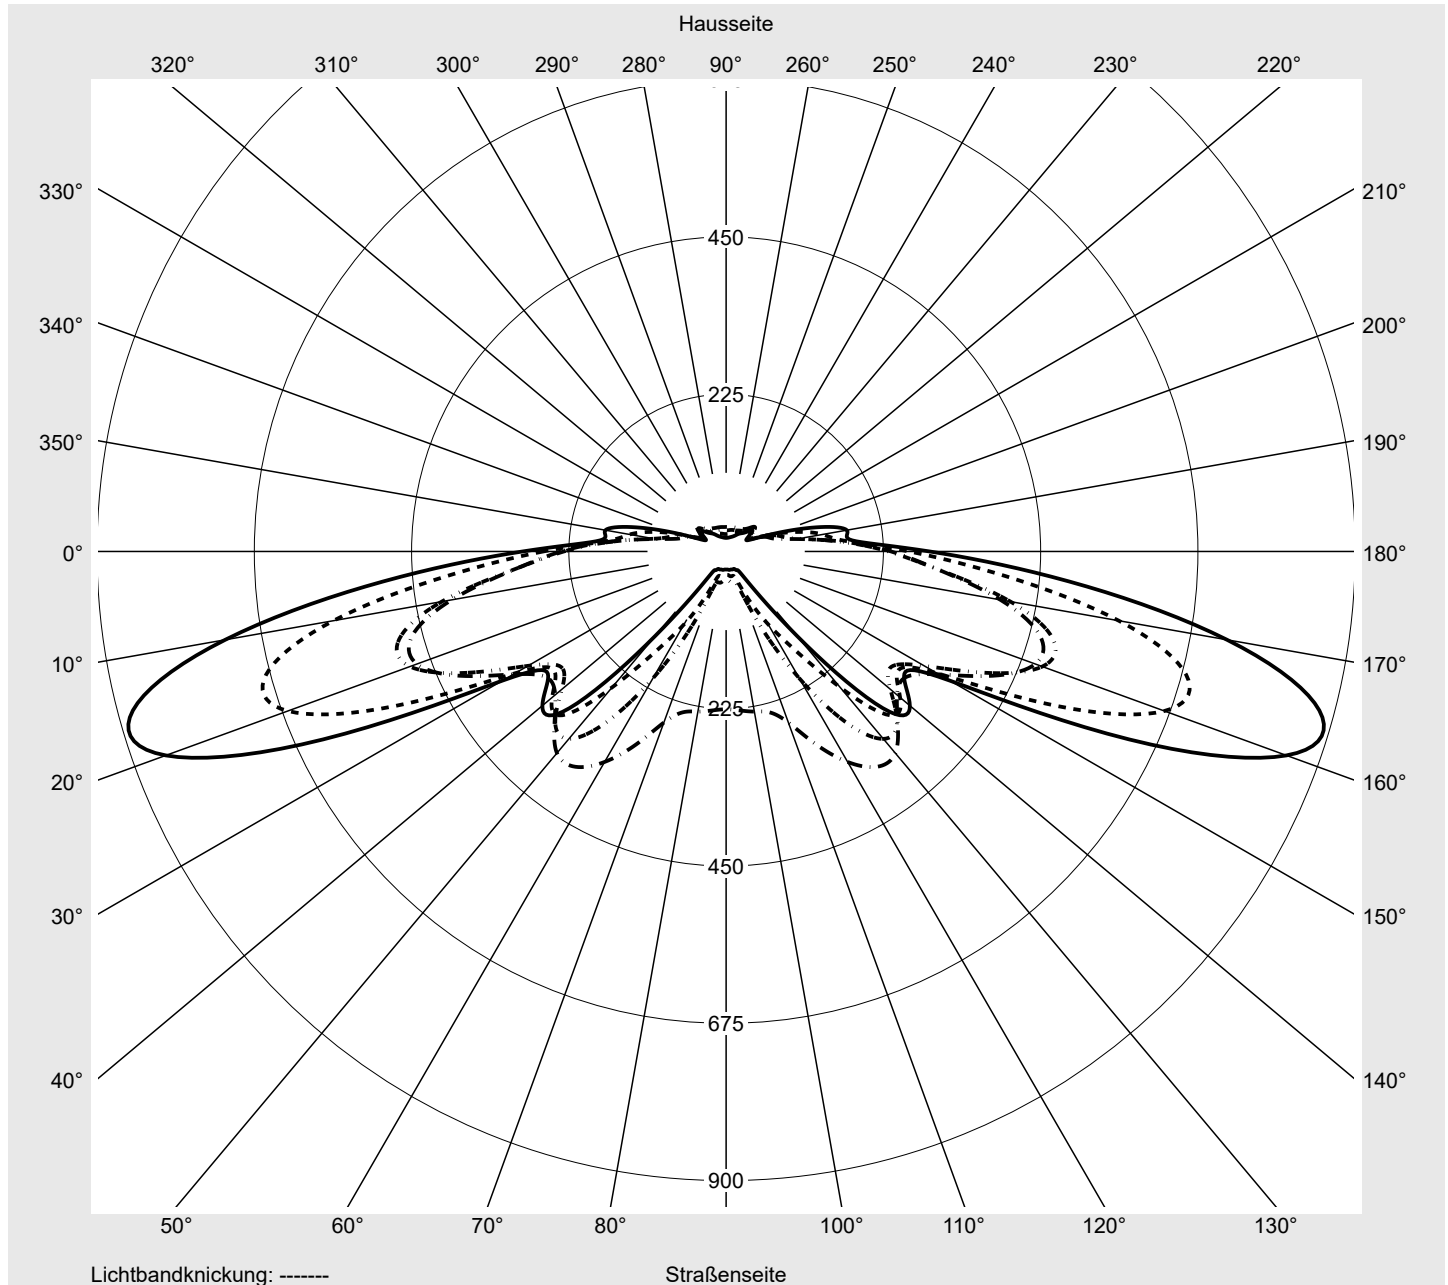

Leuchtenbetriebswirkungsgrade

Eta	100.0%
Eta 0° - 90°	100.0%
Eta 90° - 180°	0.0%

Lichtstärkeklasse nach EN13201-2

Klasse:	G3
Imax 70°	878.7
Imax 80°	57.3
Imax 90°	0.0
Imax >90°	0.0
Imax >95°	0.0

Messbedingungen

DIN EN 13032 und DIN 5032

Lichttechnischer Prüfbefund

Familie
Streetlight 21 micro easy LED

Bestell-Nr.: 5XE5U47N08CB
EAN: 4058352995297

LP-Nummer
59536_80

Kegelmantelkurven in cd/klm

KMK 70°

KMK 67,5°

KMK 65°

KMK 62,5°

siteco

Lichttechnischer Prüfbefund

Familie Streetlight 21 micro easy LED	Bestell-Nr.: 5XE5U47N08CB EAN: 4058352995297	LP-Nummer 59536_80
Wertetabelle Lichtstärkemessung		Maximale Lichtstärke
siteco		