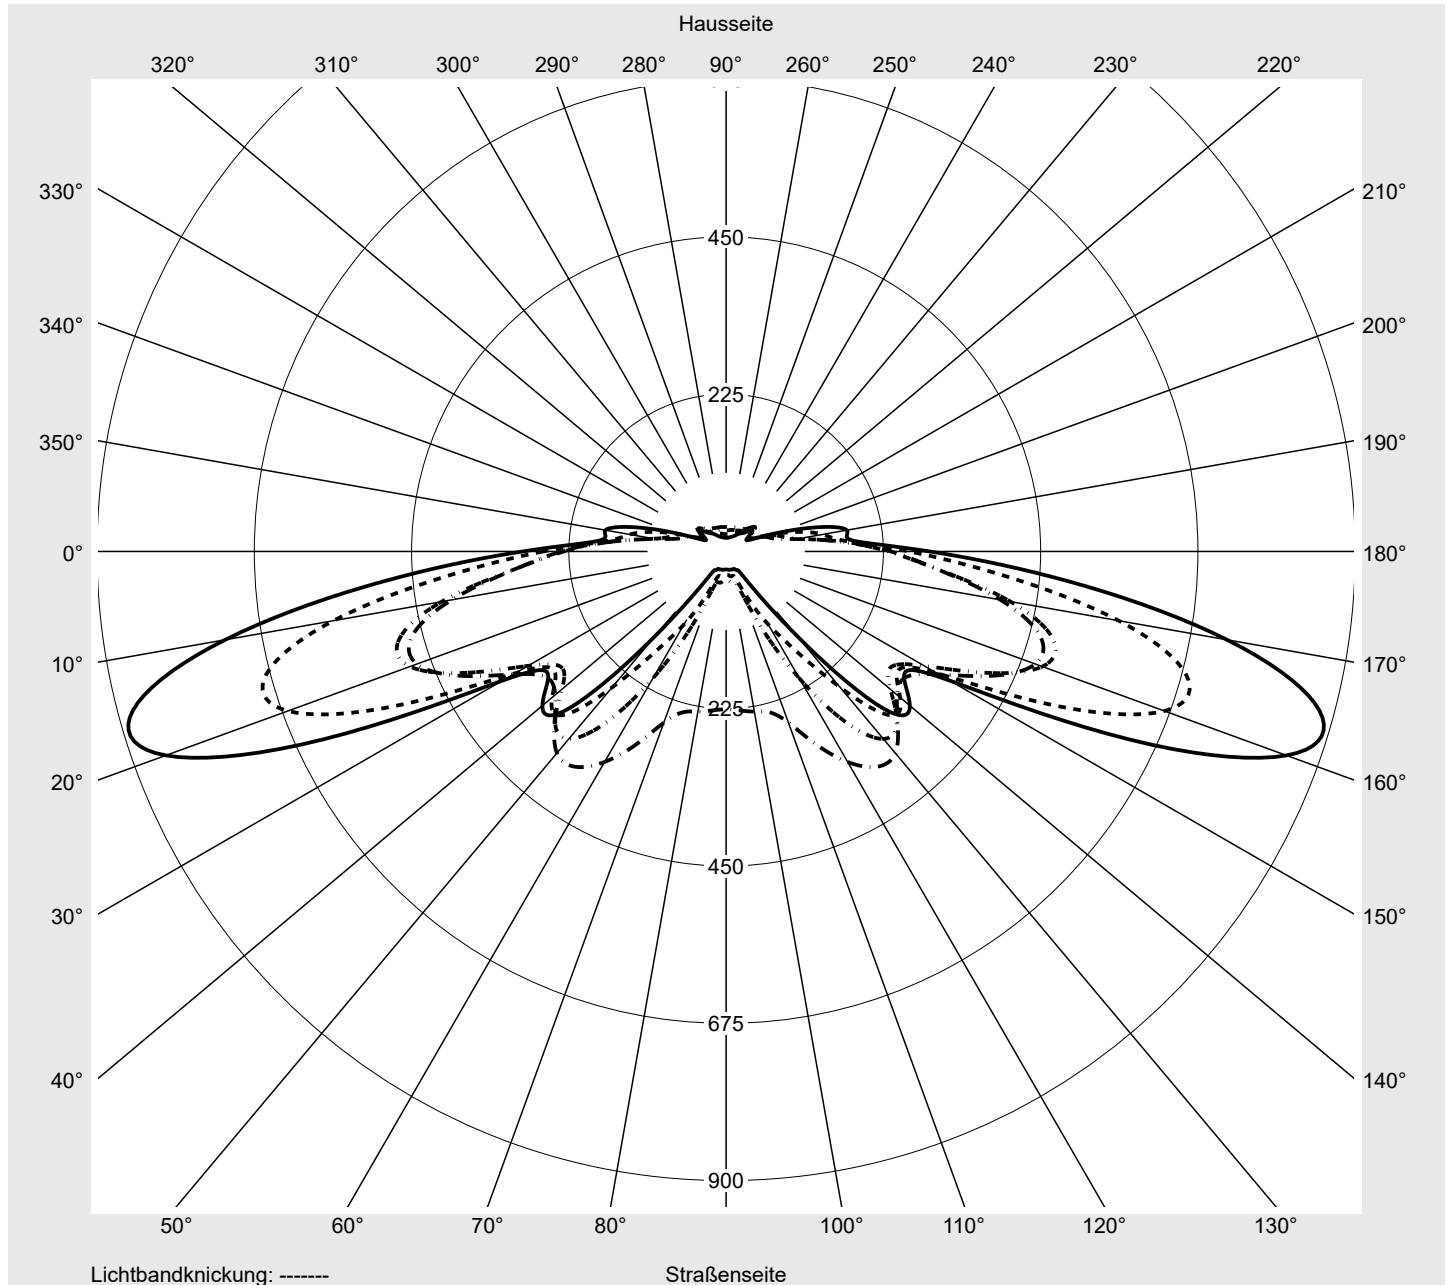

Kegelmantelkurven in cd/klm

KMK 70°

KMK 67,5°

KMK 65°

KMK 62,5°

siteco

Lichttechnischer Prüfbefund

Familie Streetlight 21 micro easy LED	Bestell-Nr.: 5XE5U57N08DB EAN: 4058352995310	LP-Nummer 59536_85
Wertetabelle Lichtstärkemessung		Maximale Lichtstärke
		siteco