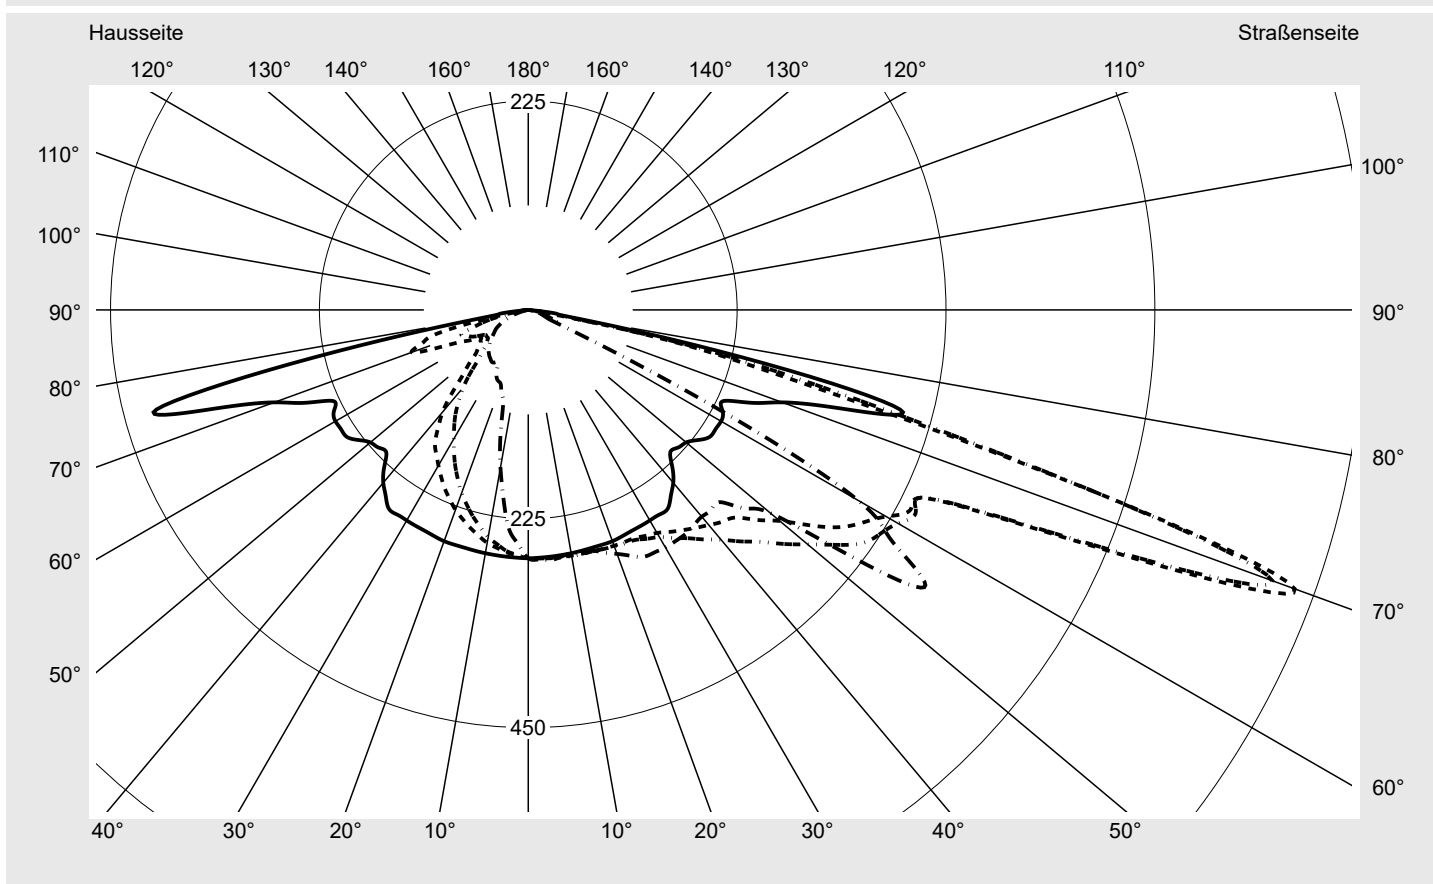

Lichttechnischer Prüfbefund

Familie
Streetlight 21 micro easy LED

Bestell-Nr.: 5XE5U57N08DB
EAN: 4058352995310

LP-Nummer
59536_85

Ausführung Mastansatz- / Mastaufsatzmontage, NEMA 7 pin (DALI)
Optik direkt, asymmetrisch breit strahlend P080001
Abdeckung Einscheibensicherheitsglas (ESG)
Bestückung LED 3000 K | CRI ≥ 80
Betriebsgerät EVG-DALI Plus
Bemessungswerte Nettolichtstrom = 4340 lm
Systemleistung = 39.1 W
Lichtausbeute = 111 lm/W

Seriendokumentation
18.01.2024

siteco

Lichtstärke in cd/klm

C180-0

C195-15

C200-20

C270-90

Imax: 879 cd/klm

Leuchtenbetriebswirkungsgrade

Eta 100.0%
Eta 0° - 90° 100.0%
Eta 90° - 180° 0.0%

Lichtstärkeklasse nach EN13201-2

Klasse: G3
Imax 70° 878.7
Imax 80° 57.3
Imax 90° 0.0
Imax >90° 0.0
Imax >95° 0.0

Messbedingungen

Kegelmantelkurven in cd/klm

KMK 70°

KMK 67,5°

KMK 65°

KMK 62,5°

siteco

Lichttechnischer Prüfbefund

Familie Streetlight 21 micro easy LED	Bestell-Nr.: 5XE5U57N08DB EAN: 4058352995310	LP-Nummer 59536_85
Wertetabelle Lichtstärkemessung		Maximale Lichtstärke
		siteco