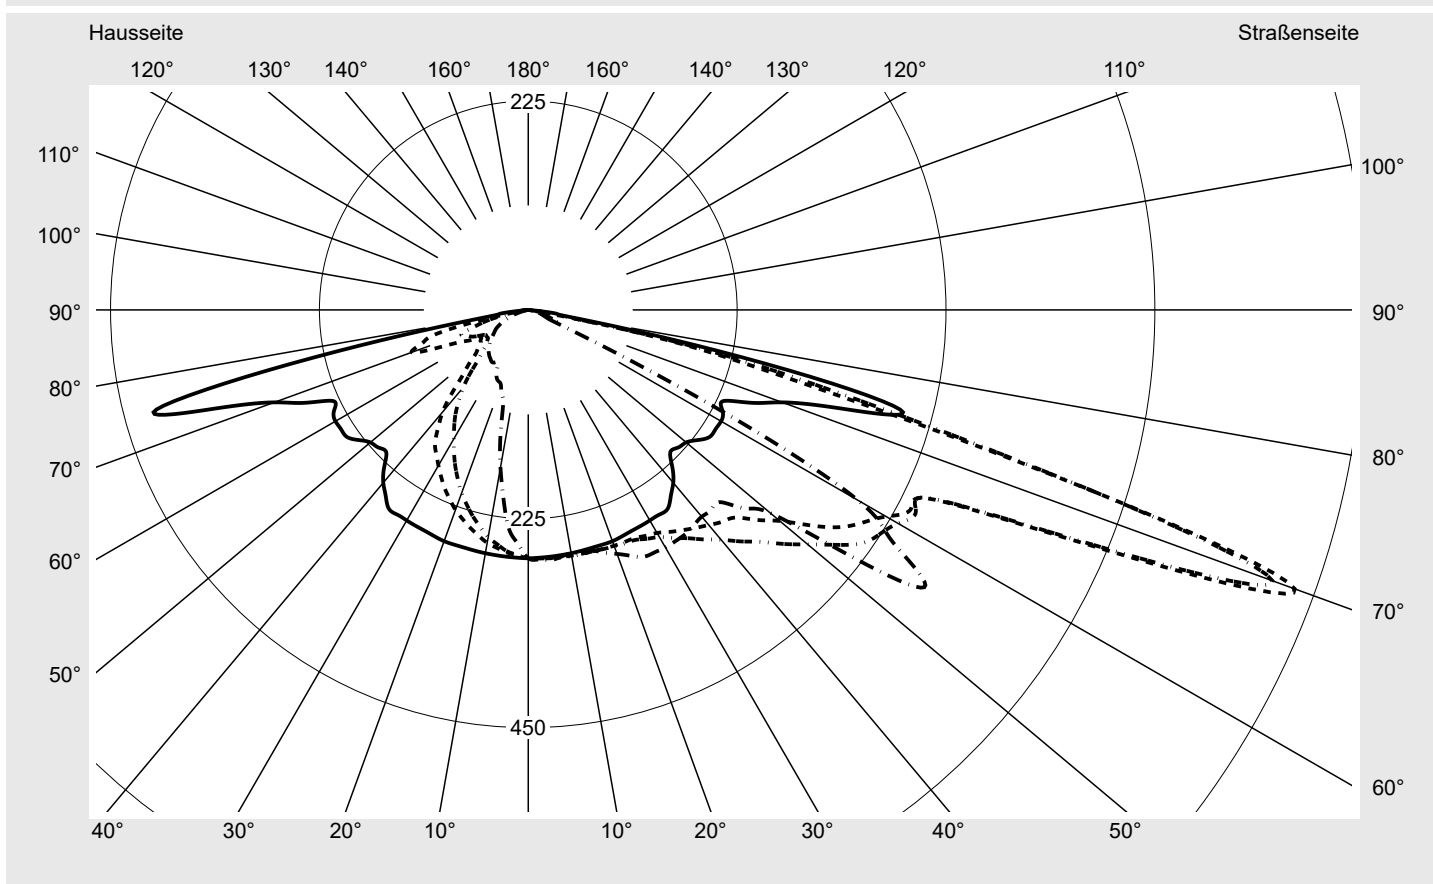

Lichttechnischer Prüfbefund

Familie
Streetlight 21 micro easy LED

Bestell-Nr.: 5XE5U67N08CB
EAN: 4058352995327

LP-Nummer
59536_88

Ausführung Mastansatz- / Mastaufsatzmontage, NEMA 7 pin (DALI)
Optik direkt, asymmetrisch breit strahlend P080001
Abdeckung Einscheibensicherheitsglas (ESG)
Bestückung LED 2700 K | CRI ≥ 70
Betriebsgerät EVG-DALI Plus
Bemessungswerte Nettolichtstrom = 2020 lm
Systemleistung = 15.8 W
Lichtausbeute = 127.8 lm/W

Seriendokumentation
18.01.2024

siteco

Lichtstärke in cd/klm

C180-0

C195-15

C200-20

C270-90

Imax: 879 cd/klm

Leuchtenbetriebswirkungsgrade

Eta 100.0%
Eta 0° - 90° 100.0%
Eta 90° - 180° 0.0%

Lichtstärkeklasse nach EN13201-2

Klasse: G3
Imax 70° 878.7
Imax 80° 57.3
Imax 90° 0.0
Imax >90° 0.0
Imax >95° 0.0

Messbedingungen

DIN EN 13032 und DIN 5032

Lichttechnischer Prüfbefund

Familie Streetlight 21 micro easy LED	Bestell-Nr.: 5XE5U67N08CB EAN: 4058352995327	LP-Nummer 59536_88
---	---	------------------------------

Kegelmantelkurven in cd/klm **KMK 70°** **KMK 67,5°** **KMK 65°** **KMK 62,5°** **siteco**