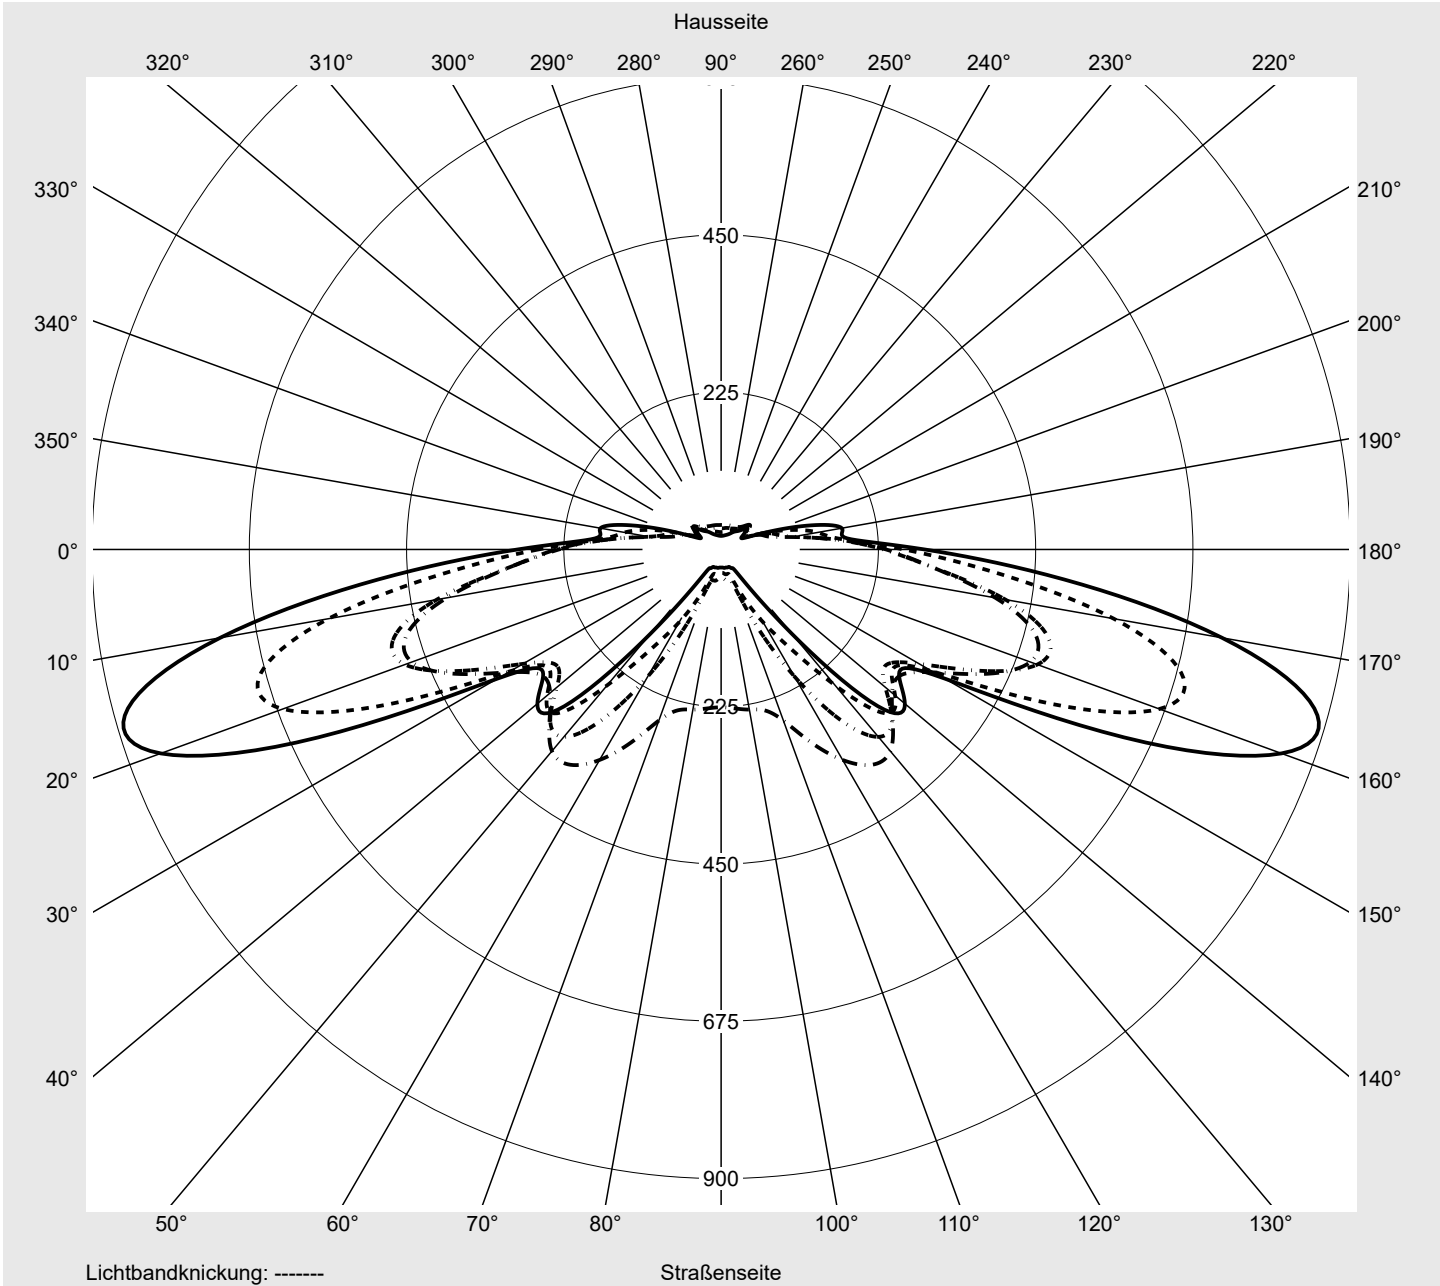

Lichttechnischer Prüfbefund

Familie
Streetlight 21 micro easy LED

Bestell-Nr.: 5XE5U67N08CB
EAN: 4058352995327

LP-Nummer
59536_88

Ausführung Mastansatz- / Mastaufsatzmontage, NEMA 7 pin (DALI)
Optik direkt, asymmetrisch breit strahlend P080001
Abdeckung Einscheibensicherheitsglas (ESG)
Bestückung LED 2700 K | CRI ≥ 70
Betriebsgerät EVG-DALI Plus
Bemessungswerte Nettolichtstrom = 2020 lm
Systemleistung = 15.8 W
Lichtausbeute = 127.8 lm/W

Leuchtenbetriebswirkungsgrade

Eta 100.0%
Eta 0° - 90° 100.0%
Eta 90° - 180° 0.0%

Lichtstärkeklasse nach EN13201-2

Klasse: G3
Imax 70° 878.7
Imax 80° 57.3
Imax 90° 0.0
Imax >90° 0.0
Imax >95° 0.0

Messbedingungen

DIN EN 13032 und DIN 5032

Lichttechnischer Prüfbefund

Familie Streetlight 21 micro easy LED	Bestell-Nr.: 5XE5U67N08CB EAN: 4058352995327	LP-Nummer 59536_88
---	---	------------------------------

Kegelmantelkurven in cd/klm **KMK 70°** **KMK 67,5°** **KMK 65°** **KMK 62,5°** **siteco**